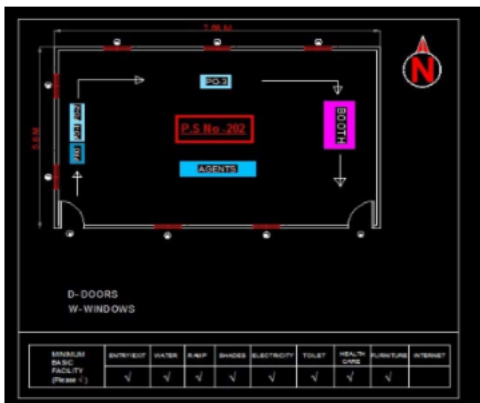

নিৰ্বাচক পঞ্জীয়ন বিষয়াৰ স্বাক্ষৰ

Nazri Naksha

Google Map View

Polling Station Building Front View

ভোটগ্রহন কেন্দ্ৰৰ সন্মুখৰ দৃশ্য

Cad View

Key MAP View

1 নাম : ছোবৰা বেওয়া স্বামীৰ নাম: আছিমউদ্দিন ঘৰ নং : 1 বয়স : 70 লিঙ্গ : মহিলা	KLM1864568 ফটো উপলব্ধ	2 নাম : নুৰুছেইন সেখ পিতাৰ নাম: আছিমউদ্দিন ঘৰ নং : 1 বয়স : 44 লিঙ্গ : পুৰুষ	KLM1864579 ফটো উপলব্ধ	3 নাম : হালিমা বিবি স্বামীৰ নাম: বাদিউজ জামাল ঘৰ নং : 1 বয়স : 40 লিঙ্গ : মহিলা	KLM1864604 ফটো উপলব্ধ
4 নাম : বাদিউজ জামাল পিতাৰ নাম: আছিমউদ্দিন শেখ ঘৰ নং : 1 বয়স : 40 লিঙ্গ : পুৰুষ	KLM1864591 ফটো উপলব্ধ	5 নাম : মৰিয়ম বিবি স্বামীৰ নাম: নুৰুছেইন সেখ ঘৰ নং : 1 বয়স : 40 লিঙ্গ : মহিলা	KLM1864580 ফটো উপলব্ধ	6 নাম : জিয়াৰ আলী পিতাৰ নাম: আছিমউদ্দিন সেখ ঘৰ নং : 1 বয়স : 36 লিঙ্গ : পুৰুষ	KLM1873116 ফটো উপলব্ধ
7 নাম : চুমিয়া চুলতানা স্বামীৰ নাম: জিয়াৰ আলী ঘৰ নং : 1 বয়স : 31 লিঙ্গ : মহিলা	KLM1873105 ফটো উপলব্ধ	8 নাম : মৰজীত আলী শেখ পিতাৰ নাম: নুৰুছেইন সেখ ঘৰ নং : 1 বয়স : 25 লিঙ্গ : পুৰুষ	KLM0356550 ফটো উপলব্ধ	9 নাম : মফিজুল সেখ পিতাৰ নাম: নুৰুছেইন সেখ ঘৰ নং : 1 বয়স : 25 লিঙ্গ : পুৰুষ	KLM1177351 ফটো উপলব্ধ
10 নাম : আমিনা খাতুন স্বামীৰ নাম: মফিজুল সেখ ঘৰ নং : 1 বয়স : 22 লিঙ্গ : মহিলা	KLM1293133 ফটো উপলব্ধ	11 নাম : হাকিম উদ্দিন পিতাৰ নাম: বাদিউজ জামাল ঘৰ নং : 1 বয়স : 22 লিঙ্গ : পুৰুষ	IZQ0089151 ফটো উপলব্ধ	12 নাম : উমে কুসুম স্বামীৰ নাম: মৰজীত আলী সেখ ঘৰ নং : 1 বয়স : 19 লিঙ্গ : মহিলা	IZQ0181065 ফটো উপলব্ধ
13 নাম : মগল হুছেইন পিতাৰ নাম: আছিম উদ্দিন ঘৰ নং : 2 বয়স : 60 লিঙ্গ : পুৰুষ	KLM1864615 ফটো উপলব্ধ	14 নাম : ছাকোৰা বিবি স্বামীৰ নাম: মগল হুছেইন ঘৰ নং : 2 বয়স : 55 লিঙ্গ : মহিলা	KLM1864626 ফটো উপলব্ধ	15 নাম : ছামচুল হক সৰকাৰ পিতাৰ নাম: মোগল হুছেইন ঘৰ নং : 2 বয়স : 38 লিঙ্গ : পুৰুষ	KLM2469069 ফটো উপলব্ধ
16 নাম : আকলিমা বিবি স্বামীৰ নাম: ছামচুল হক সৰকাৰ ঘৰ নং : 2 বয়স : 34 লিঙ্গ : মহিলা	KLM0090985 ফটো উপলব্ধ	17 নাম : বাপ্পোন মন্ডল মাতৃৰ নাম: মলিনা মন্ডল ঘৰ নং : 02 বয়স : 26 লিঙ্গ : পুৰুষ	KLM0592113 ফটো উপলব্ধ	18 নাম : সাকিদুল হুছেইন পিতাৰ নাম: মোগল হুছেইন ঘৰ নং : 2 বয়স : 20 লিঙ্গ : পুৰুষ	IZQ0160234 ফটো উপলব্ধ
19 নাম : আবুল হুছেইন সেখ পিতাৰ নাম: আছিমউদ্দিন ঘৰ নং : 3 বয়স : 55 লিঙ্গ : পুৰুষ	KLM1864637 ফটো উপলব্ধ	20 নাম : বালা বিবি স্বামীৰ নাম: আবুল ঘৰ নং : 3 বয়স : 50 লিঙ্গ : মহিলা	KLM1864648 ফটো উপলব্ধ	21 নাম : শাহজমল শেখ পিতাৰ নাম: আবুল হুছেইন শেখ ঘৰ নং : 3 বয়স : 32 লিঙ্গ : পুৰুষ	KLM1873127 ফটো উপলব্ধ
S 22 নাম : অবিৰন খাতুন পিতাৰ নাম: আবুল হুছেইন সেখ ঘৰ নং : 03 বয়স : 22 লিঙ্গ : মহিলা	KLM1230168 ফটো উপলব্ধ	23 নাম : মৰ্জিনা খাতুন স্বামীৰ নাম: সাহজামাল সেখ ঘৰ নং : 3 বয়স : 22 লিঙ্গ : মহিলা	KLM5297973 ফটো উপলব্ধ	24 নাম : মালেক উদ্দিন পিতাৰ নাম: বাহাৰউদ্দিন ঘৰ নং : 8 বয়স : 50 লিঙ্গ : পুৰুষ	KLM1864671 ফটো উপলব্ধ
25 নাম : জহুৰা বিবি স্বামীৰ নাম: মালেক উদ্দিন ঘৰ নং : 8 বয়স : 45 লিঙ্গ : মহিলা	KLM1864682 ফটো উপলব্ধ	26 নাম : সহিজউদ্দিন পৰামানিক পিতাৰ নাম: বাহাৰউদ্দিন পৰামানিক ঘৰ নং : 8 বয়স : 40 লিঙ্গ : পুৰুষ	KLM1864693 ফটো উপলব্ধ	27 নাম : নউসাদ পাৰামানিক পিতাৰ নাম: বাহাৰউদ্দিন পৰামানিক ঘৰ নং : 8 বয়স : 37 লিঙ্গ : পুৰুষ	KLM2469070 ফটো উপলব্ধ
28 নাম : সাৰভানু খাতুন স্বামীৰ নাম: সহিজউদ্দিন পৰামানিক ঘৰ নং : 4 বয়স : 33 লিঙ্গ : মহিলা	KLM1873138 ফটো উপলব্ধ	29 নাম : তাহাৰ পাৰামানিক পিতাৰ নাম: বাহাৰউদ্দিন পৰামানিক ঘৰ নং : 4 বয়স : 22 লিঙ্গ : পুৰুষ	KLM1191428 ফটো উপলব্ধ	30 নাম : মানিকজান খাতুন পিতাৰ নাম: মালেক উদ্দিন ঘৰ নং : 04 বয়স : 22 লিঙ্গ : মহিলা	KLM1246297 ফটো উপলব্ধ