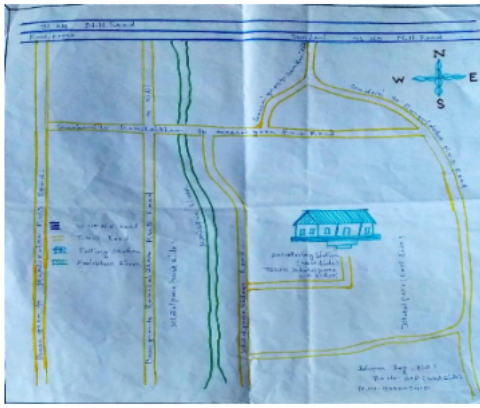

Nazri Naksha