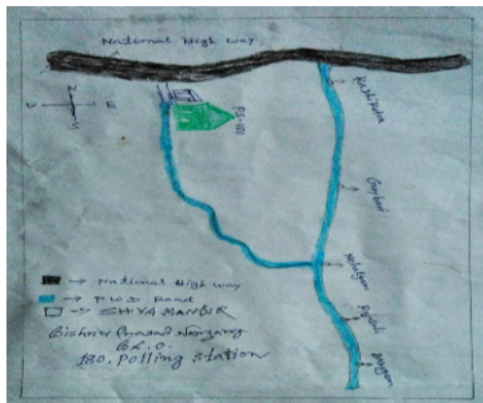

Nazri Naksha