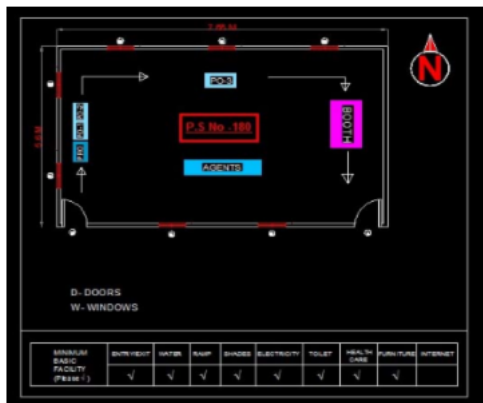

নিৰ্বাচক পঞ্জীয়ন বিষয়াৰ স্বাক্ষৰ

Nazri Naksha

Google Map View

Polling Station Building Front View

ভোটগ্ৰহন কেন্দ্ৰৰ সন্মুখৰ দৃশ্য

Cad View

Key MAP View

1 নাম : হিৰেন বসুমতাৰী পিতাৰ নাম: গখী ৰাম বসুমতাৰী ঘৰ নং : 1 বয়স : 74 লিঙ্গ : পুৰুষ	KLM1654586 ফটো উপলব্ধ	2 নাম : বেহেলশ্ৰী বসুমতাৰী পিতাৰ নাম: হিৰেন বসুমতাৰী ঘৰ নং : 1 বয়স : 65 লিঙ্গ : মহিলা	KLM1654597 ফটো উপলব্ধ	3 নাম : অৰ্গেং বসুমতাৰী পিতাৰ নাম: হিৰেন বসুমতাৰী ঘৰ নং : 1 বয়স : 36 লিঙ্গ : পুৰুষ	KLM1654564 ফটো উপলব্ধ
4 নাম : ফাখানি বসুমতাৰী স্বামীৰ নাম: অৰ্গেং বসুমতাৰী ঘৰ নং : 1 বয়স : 35 লিঙ্গ : মহিলা	KLM0558403 ফটো উপলব্ধ	5 নাম : সানখাং ব্ৰহ্ম পিতাৰ নাম: সুকুৰসিং ব্ৰহ্ম ঘৰ নং : 2 বয়স : 33 লিঙ্গ : পুৰুষ	KLM1654575 ফটো উপলব্ধ	6 নাম : বুল্লি নাৰ্জাৰি স্বামীৰ নাম: সানখাং ব্ৰহ্ম ঘৰ নং : 2 বয়স : 27 লিঙ্গ : মহিলা	KLM0390252 ফটো উপলব্ধ
7 নাম : সৌমদৌন ব্ৰহ্ম পিতাৰ নাম: দেবেন্দ্র ব্ৰহ্ম ঘৰ নং : 8 কু বয়স : 27 লিঙ্গ : পুৰুষ	KLM0161810 ফটো উপলব্ধ	8 নাম : খৱা ব্ৰহ্ম পিতাৰ নাম: আনঠেন ব্ৰহ্ম ঘৰ নং : 6 বয়স : 55 লিঙ্গ : পুৰুষ	KLM1654622 ফটো উপলব্ধ	9 নাম : প্ৰদীপ ব্ৰহ্ম পিতাৰ নাম: মদন ব্ৰহ্ম ঘৰ নং : 6 বয়স : 53 লিঙ্গ : পুৰুষ	KLM1654644 ফটো উপলব্ধ
10 নাম : ৰিজুলি ব্ৰহ্ম স্বামীৰ নাম: প্ৰদীপ ঘৰ নং : 6 বয়স : 45 লিঙ্গ : মহিলা	KLM1654655 ফটো উপলব্ধ	11 নাম : নিলোনি ব্ৰহ্ম স্বামীৰ নাম: খৱা ব্ৰহ্ম ঘৰ নং : 6 বয়স : 43 লিঙ্গ : মহিলা	KLM1654633 ফটো উপলব্ধ	12 নাম : সুপ্ৰীয়া ব্ৰহ্ম পিতাৰ নাম: গিৰীশ ব্ৰহ্ম ঘৰ নং : 6 বয়স : 25 লিঙ্গ : মহিলা	KLM0364935 ফটো উপলব্ধ
# 13 নাম : প্ৰিয়া ব্ৰহ্ম পিতাৰ নাম: প্ৰদীপ ব্ৰহ্ম ঘৰ নং : 6 বয়স : 22 লিঙ্গ : মহিলা	KLM5261870 ফটো উপলব্ধ	14 নাম : দেৰহাছাত্ৰ ব্ৰহ্ম পিতাৰ নাম: প্ৰদীপ ব্ৰহ্ম ঘৰ নং : 6 বয়স : 22 লিঙ্গ : পুৰুষ	KLM5261888 ফটো উপলব্ধ	15 নাম : কুসুম বালা ব্ৰহ্ম পিতাৰ নাম: কাৱা ব্ৰহ্ম ঘৰ নং : 06 বয়স : 21 লিঙ্গ : মহিলা	IZQ0024158 ফটো উপলব্ধ
16 নাম : সুবাস ব্ৰহ্ম পিতাৰ নাম: আজিত কুঃ ঘৰ নং : 9 বয়স : 52 লিঙ্গ : পুৰুষ	KLM1654713 ফটো উপলব্ধ	17 নাম : অনন্ত ব্ৰহ্ম পিতাৰ নাম: আজিত কুঃ ঘৰ নং : 9 বয়স : 42 লিঙ্গ : পুৰুষ	KLM1654699 ফটো উপলব্ধ	18 নাম : পূৰ্ণিমা ব্ৰহ্ম স্বামীৰ নাম: অনন্ত ব্ৰহ্ম ঘৰ নং : 9 বয়স : 40 লিঙ্গ : মহিলা	KLM1654702 ফটো উপলব্ধ
19 নাম : নিপলী ব্ৰহ্ম স্বামীৰ নাম: সুভাস ব্ৰহ্ম ঘৰ নং : 9 বয়স : 38 লিঙ্গ : মহিলা	KLM1654735 ফটো উপলব্ধ	20 নাম : আখা ৰাম ব্ৰহ্ম পিতাৰ নাম: আজিত ব্ৰহ্ম ঘৰ নং : 9 বয়স : 32 লিঙ্গ : পুৰুষ	KLM1658715 ফটো উপলব্ধ	21 নাম : মুন ব্ৰহ্ম পিতাৰ নাম: সুভাস ব্ৰহ্ম ঘৰ নং : 7 বয়স : 20 লিঙ্গ : পুৰুষ	IZQ0185777 ফটো উপলব্ধ
22 নাম : জয়া ৰান্নি ব্ৰহ্ম মাতৃৰ নাম: পূৰ্ণিমা ব্ৰহ্ম ঘৰ নং : 7সী বয়স : 21 লিঙ্গ : মহিলা	KLM5260153 ফটো উপলব্ধ	23 নাম : দ্বিজেন ব্ৰহ্ম পিতাৰ নাম: বলাইচৰন ঘৰ নং : ৮ বয়স : 65 লিঙ্গ : পুৰুষ	KLM1654746 ফটো উপলব্ধ	24 নাম : ফুলশ্ৰী ব্ৰহ্ম স্বামীৰ নাম: দ্বিজেন ঘৰ নং : ৮ বয়স : 60 লিঙ্গ : মহিলা	KLM1654757 ফটো উপলব্ধ
25 নাম : ৰূপ নাথ বসুমতাৰী পিতাৰ নাম: দৈজেন্দ্ৰ বসুমতাৰী ঘৰ নং : ৮ বয়স : 34 লিঙ্গ : পুৰুষ	KLM0467829 ফটো উপলব্ধ	26 নাম : সানচুমা বসুমতাৰী পিতাৰ নাম: দ্বিজেন বসুমতাৰী ঘৰ নং : ৮ বয়স : 33 লিঙ্গ : পুৰুষ	KLM0160440 ফটো উপলব্ধ	27 নাম : ললিতা বসুমতাৰী স্বামীৰ নাম: সানচুমা বসুমতাৰী ঘৰ নং : 8 বয়স : 27 লিঙ্গ : মহিলা	KLM0389791 ফটো উপলব্ধ
28 নাম : গোলাং ব্ৰহ্ম পিতাৰ নাম: দেবেন্দ্র ব্ৰহ্ম ঘৰ নং : 8 কু বয়স : 31 লিঙ্গ : পুৰুষ	KLM2455881 ফটো উপলব্ধ	29 নাম : জিমী ব্ৰহ্ম স্বামীৰ নাম: সৌমদৌন ব্ৰহ্ম ঘৰ নং : 8 কু বয়স : 24 লিঙ্গ : মহিলা	KLM0701243 ফটো উপলব্ধ	30 নাম : দেবেন্দ্র ব্ৰহ্ম পিতাৰ নাম: বলাইচৰন ঘৰ নং : ৮কু বয়স : 64 লিঙ্গ : পুৰুষ	KLM1654780 ফটো উপলব্ধ