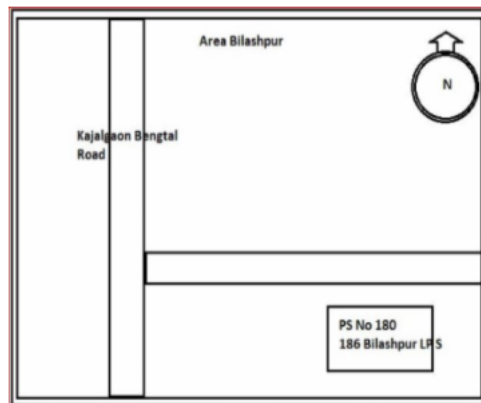

নিৰ্বাচক পঞ্জীয়ন বিষয়াৰ স্বাক্ষৰ

Nazri Naksha

Google Map View

Polling Station Building Front View

ভোটগ্ৰহন কেন্দ্ৰৰ সন্মুখৰ দৃশ্য

Cad View

Key MAP View

1 নাম : হিৰেন বসুমতাৰী পিতাৰ নাম: গখী ৰাম বসুমতাৰী ঘৰ নং : 1 বয়স : 74 লিঙ্গ : পুৰুষ	KLM1654586 ফটো উপলব্ধ	2 নাম : বেহেলশ্ৰী বসুমতাৰী পিতাৰ নাম: হিৰেন বসুমতাৰী ঘৰ নং : 1 বয়স : 65 লিঙ্গ : মহিলা	KLM1654597 ফটো উপলব্ধ	3 নাম : অৰ্গেং বসুমতাৰী পিতাৰ নাম: হিৰেন বসুমতাৰী ঘৰ নং : 1 বয়স : 36 লিঙ্গ : পুৰুষ	KLM1654564 ফটো উপলব্ধ
4 নাম : ফাখানি বসুমতাৰী স্বামীৰ নাম: অৰ্গেং বসুমতাৰী ঘৰ নং : 1 বয়স : 35 লিঙ্গ : মহিলা	KLM0558403 ফটো উপলব্ধ	5 নাম : সানখাং ব্ৰহ্ম পিতাৰ নাম: সুকুৰসিং ব্ৰহ্ম ঘৰ নং : 2 বয়স : 33 লিঙ্গ : পুৰুষ	KLM1654575 ফটো উপলব্ধ	6 নাম : বুল্লি নাৰ্জাৰি স্বামীৰ নাম: সানখাং ব্ৰহ্ম ঘৰ নং : 2 বয়স : 27 লিঙ্গ : মহিলা	KLM0390252 ফটো উপলব্ধ
7 নাম : সৌমদৌন ব্ৰহ্ম পিতাৰ নাম: দেবেন্দ্র ব্ৰহ্ম ঘৰ নং : 8 কু বয়স : 27 লিঙ্গ : পুৰুষ	KLM0161810 ফটো উপলব্ধ	8 নাম : খৱা ব্ৰহ্ম পিতাৰ নাম: আনঠেন ব্ৰহ্ম ঘৰ নং : 6 বয়স : 55 লিঙ্গ : পুৰুষ	KLM1654622 ফটো উপলব্ধ	9 নাম : প্ৰদীপ ব্ৰহ্ম পিতাৰ নাম: মদন ব্ৰহ্ম ঘৰ নং : 6 বয়স : 53 লিঙ্গ : পুৰুষ	KLM1654644 ফটো উপলব্ধ
10 নাম : ৰিজুলি ব্ৰহ্ম স্বামীৰ নাম: প্ৰদীপ ঘৰ নং : 6 বয়স : 45 লিঙ্গ : মহিলা	KLM1654655 ফটো উপলব্ধ	11 নাম : নিলোনি ব্ৰহ্ম স্বামীৰ নাম: খৱা ব্ৰহ্ম ঘৰ নং : 6 বয়স : 43 লিঙ্গ : মহিলা	KLM1654633 ফটো উপলব্ধ	12 নাম : সুপ্ৰীয়া ব্ৰহ্ম পিতাৰ নাম: গিৰীশ ব্ৰহ্ম ঘৰ নং : 6 বয়স : 25 লিঙ্গ : মহিলা	KLM0364935 ফটো উপলব্ধ
# 13 নাম : প্ৰিয়া ব্ৰহ্ম পিতাৰ নাম: প্ৰদীপ ব্ৰহ্ম ঘৰ নং : 6 বয়স : 22 লিঙ্গ : মহিলা	KLM5261870 ফটো উপলব্ধ	14 নাম : দেৰহাছাত্ৰ ব্ৰহ্ম পিতাৰ নাম: প্ৰদীপ ব্ৰহ্ম ঘৰ নং : 6 বয়স : 22 লিঙ্গ : পুৰুষ	KLM5261888 ফটো উপলব্ধ	15 নাম : কুসুম বালা ব্ৰহ্ম পিতাৰ নাম: কাৱা ব্ৰহ্ম ঘৰ নং : 06 বয়স : 21 লিঙ্গ : মহিলা	IZQ0024158 ফটো উপলব্ধ
16 নাম : সুবাস ব্ৰহ্ম পিতাৰ নাম: আজিত কুঃ ঘৰ নং : 9 বয়স : 52 লিঙ্গ : পুৰুষ	KLM1654713 ফটো উপলব্ধ	17 নাম : অনন্ত ব্ৰহ্ম পিতাৰ নাম: আজিত কুঃ ঘৰ নং : 9 বয়স : 42 লিঙ্গ : পুৰুষ	KLM1654699 ফটো উপলব্ধ	18 নাম : পূৰ্ণিমা ব্ৰহ্ম স্বামীৰ নাম: অনন্ত ব্ৰহ্ম ঘৰ নং : 9 বয়স : 40 লিঙ্গ : মহিলা	KLM1654702 ফটো উপলব্ধ
19 নাম : নিপলী ব্ৰহ্ম স্বামীৰ নাম: সুভাস ব্ৰহ্ম ঘৰ নং : 9 বয়স : 38 লিঙ্গ : মহিলা	KLM1654735 ফটো উপলব্ধ	20 নাম : আখা ৰাম ব্ৰহ্ম পিতাৰ নাম: আজিত ব্ৰহ্ম ঘৰ নং : 9 বয়স : 32 লিঙ্গ : পুৰুষ	KLM1658715 ফটো উপলব্ধ	21 নাম : মুন ব্ৰহ্ম পিতাৰ নাম: সুভাস ব্ৰহ্ম ঘৰ নং : 7 বয়স : 20 লিঙ্গ : পুৰুষ	IZQ0185777 ফটো উপলব্ধ
22 নাম : জয়া ৰান্নি ব্ৰহ্ম মাতৃৰ নাম: পূৰ্ণিমা ব্ৰহ্ম ঘৰ নং : 7সী বয়স : 21 লিঙ্গ : মহিলা	KLM5260153 ফটো উপলব্ধ	23 নাম : দ্বিজেন ব্ৰহ্ম পিতাৰ নাম: বলাইচৰন ঘৰ নং : ৮ বয়স : 65 লিঙ্গ : পুৰুষ	KLM1654746 ফটো উপলব্ধ	24 নাম : ফুলশ্ৰী ব্ৰহ্ম স্বামীৰ নাম: দ্বিজেন ঘৰ নং : ৮ বয়স : 60 লিঙ্গ : মহিলা	KLM1654757 ফটো উপলব্ধ
25 নাম : ৰূপ নাথ বসুমতাৰী পিতাৰ নাম: দৈজেন্দ্ৰ বসুমতাৰী ঘৰ নং : ৮ বয়স : 34 লিঙ্গ : পুৰুষ	KLM0467829 ফটো উপলব্ধ	26 নাম : সানচুমা বসুমতাৰী পিতাৰ নাম: দ্বিজেন বসুমতাৰী ঘৰ নং : ৮ বয়স : 33 লিঙ্গ : পুৰুষ	KLM0160440 ফটো উপলব্ধ	27 নাম : ললিতা বসুমতাৰী স্বামীৰ নাম: সানচুমা বসুমতাৰী ঘৰ নং : 8 বয়স : 27 লিঙ্গ : মহিলা	KLM0389791 ফটো উপলব্ধ
28 নাম : গোলাং ব্ৰহ্ম পিতাৰ নাম: দেবেন্দ্র ব্ৰহ্ম ঘৰ নং : 8 কু বয়স : 31 লিঙ্গ : পুৰুষ	KLM2455881 ফটো উপলব্ধ	29 নাম : জিমী ব্ৰহ্ম স্বামীৰ নাম: সৌমদৌন ব্ৰহ্ম ঘৰ নং : 8 কু বয়স : 24 লিঙ্গ : মহিলা	KLM0701243 ফটো উপলব্ধ	30 নাম : দেবেন্দ্র ব্ৰহ্ম পিতাৰ নাম: বলাইচৰন ঘৰ নং : ৮কু বয়স : 64 লিঙ্গ : পুৰুষ	KLM1654780 ফটো উপলব্ধ