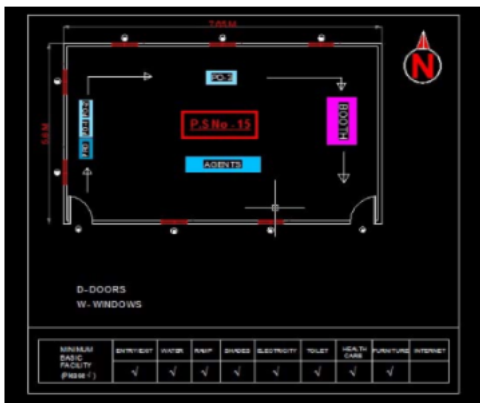

নিৰ্বাচক পঞ্জীয়ন বিষয়াৰ স্বাক্ষৰ

Nazri Naksha

Google Map View

Polling Station Building Front View

ভোটগ্ৰহন কেন্দ্ৰৰ সন্মুখৰ দৃশ্য

Cad View

Key MAP View

1 নাম : ববীন দৈমাৰী পিতাৰ নাম: জলেশ্বৰ দৈমাৰী ঘৰ নং : 1 বয়স : 77 লিঙ্গ : পুৰুষ	KLM0006539 ফটো উপলব্ধ	2 নাম : ৰূপাশ্ৰী দৈমাৰী স্বামীৰ নাম: ববীন ঘৰ নং : 1 বয়স : 74 লিঙ্গ : মহিলা	KLM0006540 ফটো উপলব্ধ	3 নাম : জোসেফ দৈমাৰী পিতাৰ নাম: ববীন ঘৰ নং : 1 বয়স : 50 লিঙ্গ : পুৰুষ	KLM1334583 ফটো উপলব্ধ
4 নাম : অনজু বসুমতাৰী স্বামীৰ নাম: জোসেফ দৈমাৰী ঘৰ নং : 1 বয়স : 49 লিঙ্গ : মহিলা	KLM0390872 ফটো উপলব্ধ	5 নাম : প্ৰেমুছ দৈমাৰী পিতাৰ নাম: ববীন ঘৰ নং : 1 বয়স : 48 লিঙ্গ : পুৰুষ	KLM0006541 ফটো উপলব্ধ	6 নাম : অহেলা দৈমাৰী স্বামীৰ নাম: প্ৰেমুশ দৈমাৰী ঘৰ নং : 1 বয়স : 43 লিঙ্গ : মহিলা	KLM0006543 ফটো উপলব্ধ
7 নাম : জৌংছাৰ দৈমাৰী পিতাৰ নাম: ববীন দৈমাৰী ঘৰ নং : 1 বয়স : 29 লিঙ্গ : পুৰুষ	KLM0161232 ফটো উপলব্ধ	8 নাম : ফৈশালী ব্ৰহ্ম পিতাৰ নাম: ধনীৰাম ব্ৰহ্ম ঘৰ নং : 1 বয়স : 28 লিঙ্গ : মহিলা	KLM0161182 ফটো উপলব্ধ	9 নাম : ৰাণী ব্ৰহ্ম স্বামীৰ নাম: ধনীৰাম ঘৰ নং : 2 বয়স : 53 লিঙ্গ : মহিলা	KLM1334641 ফটো উপলব্ধ
# 10 নাম : ফৈলাও ব্ৰহ্ম মাতৃৰ নাম: ৰানী ব্ৰহ্ম ঘৰ নং : 2 বয়স : 27 লিঙ্গ : পুৰুষ	KLM0352138 ফটো উপলব্ধ	11 নাম : মীথীংগা ব্ৰহ্ম পিতাৰ নাম: লেত সঞ্জয় ব্ৰহ্ম ঘৰ নং : 2 বয়স : 25 লিঙ্গ : পুৰুষ	KLM1470368 ফটো উপলব্ধ	12 নাম : বৰ্ণালী ব্ৰহ্ম মাতৃৰ নাম: ৰানী ব্ৰহ্ম ঘৰ নং : 02 বয়স : 21 লিঙ্গ : মহিলা	KLM5271259 ফটো উপলব্ধ
13 নাম : অমেলা ব্ৰহ্ম স্বামীৰ নাম: সঞ্জয় ঘৰ নং : 2ক বয়স : 48 লিঙ্গ : মহিলা	KLM0006546 ফটো উপলব্ধ	14 নাম : মুনিচ চন্দ্ৰ ব্ৰহ্ম পিতাৰ নাম: সুৰেন ব্ৰহ্ম ঘৰ নং : 3 বয়স : 63 লিঙ্গ : পুৰুষ	KLM0006547 ফটো উপলব্ধ	15 নাম : কমশী ব্ৰহ্ম স্বামীৰ নাম: মনিন্দ্র ঘৰ নং : 3 বয়স : 56 লিঙ্গ : মহিলা	KLM0006548 ফটো উপলব্ধ
16 নাম : দৈন্য নাৰ্জাৰী স্বামীৰ নাম: অন্দন ব্ৰহ্ম ঘৰ নং : 3 বয়স : 37 লিঙ্গ : মহিলা	KLM0161174 ফটো উপলব্ধ	# 17 নাম : ৰনিমা নাৰ্জাৰী স্বামীৰ নাম: ৰনজন ব্ৰহ্ম ঘৰ নং : 3 বয়স : 35 লিঙ্গ : মহিলা	KLM1337651 ফটো উপলব্ধ	18 নাম : অণ্ডোং ব্ৰহ্ম পিতাৰ নাম: মনিন চন্দ্ৰ ব্ৰহ্ম ঘৰ নং : 3 বয়স : 35 লিঙ্গ : পুৰুষ	KLM1334732 ফটো উপলব্ধ
19 নাম : ৰঞ্জন ব্ৰহ্ম পিতাৰ নাম: মনিন্দ্র ব্ৰহ্ম ঘৰ নং : 3 বয়স : 34 লিঙ্গ : পুৰুষ	KLM0006549 ফটো উপলব্ধ	20 নাম : সৌৰাং ব্ৰহ্ম পিতাৰ নাম: মুনিচ চন্দ্ৰ ব্ৰহ্ম ঘৰ নং : 3 বয়স : 31 লিঙ্গ : মহিলা	KLM0139386 ফটো উপলব্ধ	# 21 নাম : দিমাপুৰ ব্ৰহ্ম পিতাৰ নাম: মদন ব্ৰহ্ম ঘৰ নং : 9 বয়স : 43 লিঙ্গ : পুৰুষ	KLM0567388 ফটো উপলব্ধ
# 22 নাম : সুমিলা ব্ৰহ্ম স্বামীৰ নাম: দিমাপুৰ ব্ৰহ্ম ঘৰ নং : 9 বয়স : 42 লিঙ্গ : মহিলা	KLM0567172 ফটো উপলব্ধ	23 নাম : নিৰলা বৰ্মন স্বামীৰ নাম: নন্দেশ্বৰ বৰ্মন ঘৰ নং : 8 বয়স : 61 লিঙ্গ : মহিলা	KLM1334754 ফটো উপলব্ধ	24 নাম : সবসতী ৰায় স্বামীৰ নাম: প্ৰদীপ ৰায় ঘৰ নং : 8 বয়স : 32 লিঙ্গ : মহিলা	KLM2485918 ফটো উপলব্ধ
25 নাম : উত্তম ৰায় পিতাৰ নাম: নৰেন চন্দ্ৰ ৰায় ঘৰ নং : 8 বয়স : 31 লিঙ্গ : পুৰুষ	KLM2485929 ফটো উপলব্ধ	26 নাম : দিপালী দাস স্বামীৰ নাম: অনিলাচন্দ্ৰ ঘৰ নং : 5 বয়স : 65 লিঙ্গ : মহিলা	KLM0006553 ফটো উপলব্ধ	27 নাম : নিতাই চন্দ্ৰ দাস পিতাৰ নাম: অনিলা ঘৰ নং : 5 বয়স : 37 লিঙ্গ : পুৰুষ	KLM0006554 ফটো উপলব্ধ
28 নাম : প্ৰমিলা দাস স্বামীৰ নাম: নিতাই দাস ঘৰ নং : 5 বয়স : 35 লিঙ্গ : মহিলা	KLM0006555 ফটো উপলব্ধ	29 নাম : পৰিমলা দাস পিতাৰ নাম: কানাইলাল দাস ঘৰ নং : 5 বয়স : 34 লিঙ্গ : পুৰুষ	KLM0006556 ফটো উপলব্ধ	30 নাম : দয়াল চন্দ্ৰ দাস পিতাৰ নাম: অনিলা চন্দ্ৰ দাস ঘৰ নং : 5 বয়স : 34 লিঙ্গ : পুৰুষ	KLM2486024 ফটো উপলব্ধ