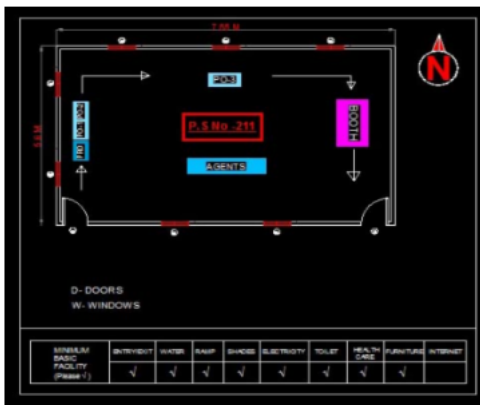

নিৰ্বাচক পঞ্জীয়ন বিষয়াৰ স্বাক্ষৰ

Nazri Naksha

Google Map View

Polling Station Building Front View

ভোটগ্রহন কেন্দ্ৰৰ সন্মুখৰ দৃশ্য

Cad View

Key MAP View

1 নাম : মহেন্দ্ৰ সূত্ৰধৰ পিতাৰ নাম: লুটিৰাম ঘৰ নং : 1 বয়স : 48 লিঙ্গ : পুৰুষ	KLM1934561 ফটো উপলব্ধ	2 নাম : খৰ্গেশ্বৰী সূত্ৰধৰ স্বামীৰ নাম: মহেন্দ্ৰ সূত্ৰধৰ ঘৰ নং : 1 বয়স : 42 লিঙ্গ : মহিলা	KLM1934572 ফটো উপলব্ধ	3 নাম : ৰূপম সূত্ৰধৰ পিতাৰ নাম: মহেন্দ্ৰ সূত্ৰধৰ ঘৰ নং : 1 বয়স : 22 লিঙ্গ : পুৰুষ	IZQ0087965 ফটো উপলব্ধ
4 নাম : প্ৰফুল্ল বৰ্মন পিতাৰ নাম: ধনেশ্বৰ ঘৰ নং : 2 বয়স : 56 লিঙ্গ : পুৰুষ	KLM1934583 ফটো উপলব্ধ	5 নাম : নিমতী বৰ্মন স্বামীৰ নাম: প্ৰফুল্ল ঘৰ নং : 2 বয়স : 50 লিঙ্গ : মহিলা	KLM1934594 ফটো উপলব্ধ	S 6 নাম : লতিকা বৰ্মন পিতাৰ নাম: প্ৰফুল্ল ঘৰ নং : 2 বয়স : 35 লিঙ্গ : মহিলা	KLM1934607 ফটো উপলব্ধ
7 নাম : মনোৰঞ্জন বৰ্মন পিতাৰ নাম: প্ৰফুল্ল বৰ্মন ঘৰ নং : 2 বয়স : 30 লিঙ্গ : পুৰুষ	KLM0091595 ফটো উপলব্ধ	8 নাম : ৰাজেশ কুমাৰ বৰ্মন পিতাৰ নাম: প্ৰফুল্ল বৰ্মন ঘৰ নং : 2 বয়স : 28 লিঙ্গ : পুৰুষ	KLM0178400 ফটো উপলব্ধ	9 নাম : গুতিকা বৰ্মন পিতাৰ নাম: প্ৰফুল্ল বৰ্মন ঘৰ নং : 2 বয়স : 25 লিঙ্গ : মহিলা	KLM0369611 ফটো উপলব্ধ
10 নাম : তাৰাপদ বৰ্মন পিতাৰ নাম: স্বৰ্গীয় ৰামনাথ বৰ্মন ঘৰ নং : 3 বয়স : 69 লিঙ্গ : পুৰুষ	KLM1934618 ফটো উপলব্ধ	11 নাম : মনোসা বৰ্মন স্বামীৰ নাম: তাৰাপদ বৰ্মন ঘৰ নং : 3 বয়স : 63 লিঙ্গ : মহিলা	KLM1934629 ফটো উপলব্ধ	12 নাম : পবিত্ৰ বৰ্মন পিতাৰ নাম: তাৰাপদ বৰ্মন ঘৰ নং : 3 বয়স : 39 লিঙ্গ : পুৰুষ	KLM1934630 ফটো উপলব্ধ
13 নাম : খগেন বৰ্মন পিতাৰ নাম: ৰামনাথ বৰ্মন ঘৰ নং : 3 ক বয়স : 28 লিঙ্গ : পুৰুষ	KLM0177360 ফটো উপলব্ধ	14 নাম : কৈলানী বৰ্মন স্বামীৰ নাম: পবিত্ৰ বৰ্মন ঘৰ নং : 3 বয়স : 28 লিঙ্গ : মহিলা	KLM0575845 ফটো উপলব্ধ	15 নাম : পৰমেশ্বৰ বৰ্মন পিতাৰ নাম: ৰামনাথ বৰ্মন ঘৰ নং : 3 ক বয়স : 34 লিঙ্গ : পুৰুষ	KLM0139998 ফটো উপলব্ধ
16 নাম : প্ৰতিমা বৰ্মন স্বামীৰ নাম: প্ৰমেশ্বৰ বৰ্মন ঘৰ নং : 3 ক বয়স : 28 লিঙ্গ : মহিলা	KLM5281522 ফটো উপলব্ধ	17 নাম : ৰামনাথ বৰ্মন পিতাৰ নাম: ৰামনাথ বৰ্মন ঘৰ নং : 3 ক বয়স : 64 লিঙ্গ : পুৰুষ	KLM1934652 ফটো উপলব্ধ	18 নাম : জয়মতী বৰ্মন স্বামীৰ নাম: ৰামনাথ বৰ্মন ঘৰ নং : 3 ক বয়স : 59 লিঙ্গ : মহিলা	KLM1934663 ফটো উপলব্ধ
19 নাম : স্বৰ্ণবালা বৰ্মন স্বামীৰ নাম: ধনেশ্বৰ ঘৰ নং : 8 বয়স : 86 লিঙ্গ : মহিলা	KLM1934674 ফটো উপলব্ধ	20 নাম : মহেশ্বৰ বৰ্মন পিতাৰ নাম: ধনেশ্বৰ ঘৰ নং : 8 বয়স : 66 লিঙ্গ : পুৰুষ	KLM1934685 ফটো উপলব্ধ	21 নাম : ৰেন বৰ্মন স্বামীৰ নাম: মহেশ্বৰ ঘৰ নং : 8 বয়স : 63 লিঙ্গ : মহিলা	KLM1934696 ফটো উপলব্ধ
22 নাম : বিধুৰাম বৰ্মন পিতাৰ নাম: ধনেশ্বৰ ঘৰ নং : 8 বয়স : 58 লিঙ্গ : পুৰুষ	KLM1934709 ফটো উপলব্ধ	23 নাম : বিষ্ণুৰাম বৰ্মন পিতাৰ নাম: ধনেশ্বৰ বৰ্মন ঘৰ নং : 8 বয়স : 56 লিঙ্গ : পুৰুষ	KLM1934732 ফটো উপলব্ধ	24 নাম : সবিতা বৰ্মন স্বামীৰ নাম: বিষ্ণুৰাম বৰ্মন ঘৰ নং : 8 বয়স : 52 লিঙ্গ : মহিলা	KLM1934743 ফটো উপলব্ধ
25 নাম : কল্পনা বৰ্মন স্বামীৰ নাম: বিধুৰাম ঘৰ নং : 8 বয়স : 49 লিঙ্গ : মহিলা	KLM1934710 ফটো উপলব্ধ	26 নাম : ৰূপলতা বৰ্মন পিতাৰ নাম: মহেশ্বৰ ঘৰ নং : 8 বয়স : 34 লিঙ্গ : মহিলা	KLM1934721 ফটো উপলব্ধ	27 নাম : শ্ৰী কেশৱ চন্দ্ৰ বৰ্মন পিতাৰ নাম: মহেশ্বৰ বৰ্মন ঘৰ নং : 8 বয়স : 31 লিঙ্গ : পুৰুষ	KLM0409599 ফটো উপলব্ধ
28 নাম : সঞ্জয় বৰ্মন পিতাৰ নাম: বিষ্ণু ৰাম বৰ্মন ঘৰ নং : 8 বয়স : 30 লিঙ্গ : পুৰুষ	KLM0175018 ফটো উপলব্ধ	29 নাম : ভক্ত ৰাম বৰ্মন পিতাৰ নাম: বিধু ৰাম বৰ্মন ঘৰ নং : 8 বয়স : 29 লিঙ্গ : পুৰুষ	KLM0175968 ফটো উপলব্ধ	30 নাম : ধনজিত বৰ্মন পিতাৰ নাম: শ্যাম চন্দ্ৰ বৰ্মন ঘৰ নং : 8 ক বয়স : 28 লিঙ্গ : পুৰুষ	KLM0178301 ফটো উপলব্ধ