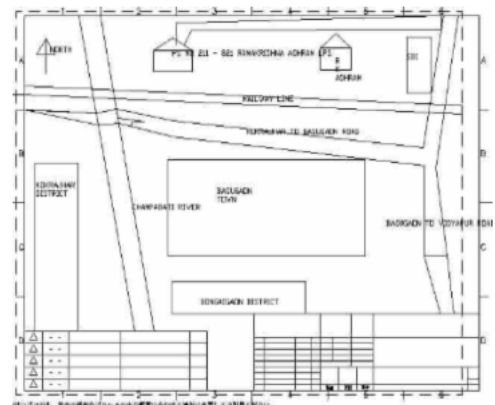

নিৰ্বাচক পঞ্জীয়ন বিষয়াৰ স্বাক্ষৰ

Nazri Naksha

Google Map View

Polling Station Building Front View

ভোটগ্রহন কেন্দ্ৰৰ সন্মুখৰ দৃশ্য

Cad View

Key MAP View

1 নাম : মহেন্দ্ৰ সূত্ৰধৰ পিতাৰ নাম: লুটিৰাম ঘৰ নং : 1 বয়স : 48 লিঙ্গ : পুৰুষ	KLM1934561 ফটো উপলব্ধ	2 নাম : খৰ্গেশ্বৰী সূত্ৰধৰ স্বামীৰ নাম: মহেন্দ্ৰ সূত্ৰধৰ ঘৰ নং : 1 বয়স : 42 লিঙ্গ : মহিলা	KLM1934572 ফটো উপলব্ধ	3 নাম : ৰূপম সূত্ৰধৰ পিতাৰ নাম: মহেন্দ্ৰ সূত্ৰধৰ ঘৰ নং : 1 বয়স : 22 লিঙ্গ : পুৰুষ	IZQ0087965 ফটো উপলব্ধ
4 নাম : প্ৰফুল্ল বৰ্মন পিতাৰ নাম: ধনেশ্বৰ ঘৰ নং : 2 বয়স : 56 লিঙ্গ : পুৰুষ	KLM1934583 ফটো উপলব্ধ	5 নাম : নিমতী বৰ্মন স্বামীৰ নাম: প্ৰফুল্ল ঘৰ নং : 2 বয়স : 50 লিঙ্গ : মহিলা	KLM1934594 ফটো উপলব্ধ	S 6 নাম : লতিকা বৰ্মন পিতাৰ নাম: প্ৰফুল্ল ঘৰ নং : 2 বয়স : 35 লিঙ্গ : মহিলা	KLM1934607 ফটো উপলব্ধ
7 নাম : মনোৰঞ্জন বৰ্মন পিতাৰ নাম: প্ৰফুল্ল বৰ্মন ঘৰ নং : 2 বয়স : 30 লিঙ্গ : পুৰুষ	KLM0091595 ফটো উপলব্ধ	8 নাম : ৰাজেশ কুমাৰ বৰ্মন পিতাৰ নাম: প্ৰফুল্ল বৰ্মন ঘৰ নং : 2 বয়স : 28 লিঙ্গ : পুৰুষ	KLM0178400 ফটো উপলব্ধ	9 নাম : গুতিকা বৰ্মন পিতাৰ নাম: প্ৰফুল্ল বৰ্মন ঘৰ নং : 2 বয়স : 25 লিঙ্গ : মহিলা	KLM0369611 ফটো উপলব্ধ
10 নাম : তাৰাপদ বৰ্মন পিতাৰ নাম: স্বৰ্গীয় ৰামনাথ বৰ্মন ঘৰ নং : 3 বয়স : 69 লিঙ্গ : পুৰুষ	KLM1934618 ফটো উপলব্ধ	11 নাম : মনোসা বৰ্মন স্বামীৰ নাম: তাৰাপদ বৰ্মন ঘৰ নং : 3 বয়স : 63 লিঙ্গ : মহিলা	KLM1934629 ফটো উপলব্ধ	12 নাম : পবিত্ৰ বৰ্মন পিতাৰ নাম: তাৰাপদ বৰ্মন ঘৰ নং : 3 বয়স : 39 লিঙ্গ : পুৰুষ	KLM1934630 ফটো উপলব্ধ
13 নাম : খগেন বৰ্মন পিতাৰ নাম: ৰামনাথ বৰ্মন ঘৰ নং : 3 ক বয়স : 28 লিঙ্গ : পুৰুষ	KLM0177360 ফটো উপলব্ধ	14 নাম : কৈলানী বৰ্মন স্বামীৰ নাম: পবিত্ৰ বৰ্মন ঘৰ নং : 3 বয়স : 28 লিঙ্গ : মহিলা	KLM0575845 ফটো উপলব্ধ	15 নাম : পৰমেশ্বৰ বৰ্মন পিতাৰ নাম: ৰামনাথ বৰ্মন ঘৰ নং : 3 ক বয়স : 34 লিঙ্গ : পুৰুষ	KLM0139998 ফটো উপলব্ধ
16 নাম : প্ৰতিমা বৰ্মন স্বামীৰ নাম: প্ৰমেশ্বৰ বৰ্মন ঘৰ নং : 3 ক বয়স : 28 লিঙ্গ : মহিলা	KLM5281522 ফটো উপলব্ধ	17 নাম : ৰামনাথ বৰ্মন পিতাৰ নাম: ৰামনাথ বৰ্মন ঘৰ নং : 3 ক বয়স : 64 লিঙ্গ : পুৰুষ	KLM1934652 ফটো উপলব্ধ	18 নাম : জয়মতী বৰ্মন স্বামীৰ নাম: ৰামনাথ বৰ্মন ঘৰ নং : 3 ক বয়স : 59 লিঙ্গ : মহিলা	KLM1934663 ফটো উপলব্ধ
19 নাম : স্বৰ্ণবালা বৰ্মন স্বামীৰ নাম: ধনেশ্বৰ ঘৰ নং : 8 বয়স : 86 লিঙ্গ : মহিলা	KLM1934674 ফটো উপলব্ধ	20 নাম : মহেশ্বৰ বৰ্মন পিতাৰ নাম: ধনেশ্বৰ ঘৰ নং : 8 বয়স : 66 লিঙ্গ : পুৰুষ	KLM1934685 ফটো উপলব্ধ	21 নাম : ৰেন বৰ্মন স্বামীৰ নাম: মহেশ্বৰ ঘৰ নং : 8 বয়স : 63 লিঙ্গ : মহিলা	KLM1934696 ফটো উপলব্ধ
22 নাম : বিধুৰাম বৰ্মন পিতাৰ নাম: ধনেশ্বৰ ঘৰ নং : 8 বয়স : 58 লিঙ্গ : পুৰুষ	KLM1934709 ফটো উপলব্ধ	23 নাম : বিষ্ণুৰাম বৰ্মন পিতাৰ নাম: ধনেশ্বৰ বৰ্মন ঘৰ নং : 8 বয়স : 56 লিঙ্গ : পুৰুষ	KLM1934732 ফটো উপলব্ধ	24 নাম : সবিতা বৰ্মন স্বামীৰ নাম: বিষ্ণুৰাম বৰ্মন ঘৰ নং : 8 বয়স : 52 লিঙ্গ : মহিলা	KLM1934743 ফটো উপলব্ধ
25 নাম : কল্পনা বৰ্মন স্বামীৰ নাম: বিধুৰাম ঘৰ নং : 8 বয়স : 49 লিঙ্গ : মহিলা	KLM1934710 ফটো উপলব্ধ	26 নাম : ৰূপলতা বৰ্মন পিতাৰ নাম: মহেশ্বৰ ঘৰ নং : 8 বয়স : 34 লিঙ্গ : মহিলা	KLM1934721 ফটো উপলব্ধ	27 নাম : শ্ৰী কেশৱ চন্দ্ৰ বৰ্মন পিতাৰ নাম: মহেশ্বৰ বৰ্মন ঘৰ নং : 8 বয়স : 31 লিঙ্গ : পুৰুষ	KLM0409599 ফটো উপলব্ধ
28 নাম : সঞ্জয় বৰ্মন পিতাৰ নাম: বিষ্ণু ৰাম বৰ্মন ঘৰ নং : 8 বয়স : 30 লিঙ্গ : পুৰুষ	KLM0175018 ফটো উপলব্ধ	29 নাম : ভক্ত ৰাম বৰ্মন পিতাৰ নাম: বিধু ৰাম বৰ্মন ঘৰ নং : 8 বয়স : 29 লিঙ্গ : পুৰুষ	KLM0175968 ফটো উপলব্ধ	30 নাম : ধনজিত বৰ্মন পিতাৰ নাম: শ্যাম চন্দ্ৰ বৰ্মন ঘৰ নং : 8 ক বয়স : 28 লিঙ্গ : পুৰুষ	KLM0178301 ফটো উপলব্ধ