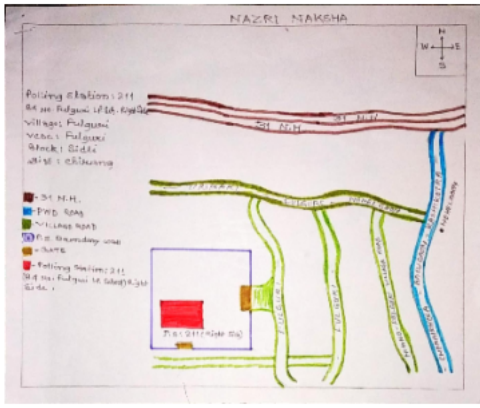

Nazri Naksha