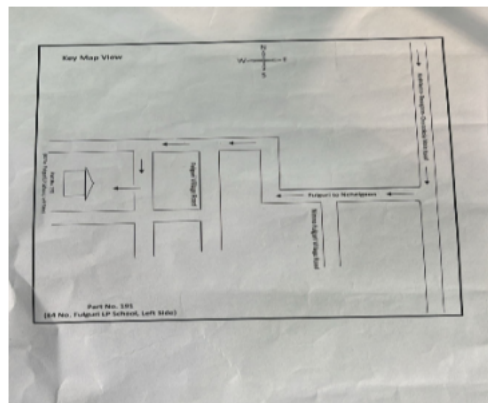

নিৰ্বাচক পঞ্জীয়ন বিষয়াৰ স্বাক্ষৰ

Nazri Naksha

Google Map View

Polling Station Building Front View

ভোটগ্ৰহন কেন্দ্ৰৰ সন্মুখৰ দৃশ্য

Cad View

Key MAP View

|  |                          |   |                          |   |                          |
|--|--------------------------|---|--------------------------|---|--------------------------|
| 1<br>নাম : ছাহেদ আলী<br>পিতাৰ নাম: আনছেৰ আলী<br>ঘৰ নং : 1<br>বয়স : 64 লিঙ্গ : পুৰুষ                   | KLM1944576<br>ফটো উপলব্ধ | 2<br>নাম : মোনোৱাৰ হুছেইন সেখ<br>পিতাৰ নাম: সয়েদ আলী সেখ<br>ঘৰ নং : 1<br>বয়স : 37 লিঙ্গ : পুৰুষ | KLM1950216<br>ফটো উপলব্ধ | 3<br>নাম : মৰিয়ম বিবি<br>স্বামীৰ নাম: ছাহেদ আলী<br>ঘৰ নং : 1<br>বয়স : 36 লিঙ্গ : মহিলা            | KLM1950001<br>ফটো উপলব্ধ |
| 4<br>নাম : মমৰেজ আলী সেখ<br>পিতাৰ নাম: ছাহেদ আলী সেখ<br>ঘৰ নং : 1<br>বয়স : 29 লিঙ্গ : পুৰুষ           | KLM0287805<br>ফটো উপলব্ধ | 5<br>নাম : ছকিনা বেগম<br>পিতাৰ নাম: ছাহেদ আলী সেখ<br>ঘৰ নং : 1<br>বয়স : 28 লিঙ্গ : মহিলা         | KLM0287466<br>ফটো উপলব্ধ | 6<br>নাম : জবেদা খাতুন<br>স্বামীৰ নাম: মনোৱাৰ হুছেইন<br>ঘৰ নং : 1<br>বয়স : 27 লিঙ্গ : মহিলা        | KLM0359471<br>ফটো উপলব্ধ |
| 7<br>নাম : মমতা খাতুন<br>পিতাৰ নাম: ছাহেদ আলী<br>ঘৰ নং : 1<br>বয়স : 26 লিঙ্গ : মহিলা                  | KLM0604140<br>ফটো উপলব্ধ | 8<br>নাম : হাৰাধন বৰ্মন<br>পিতাৰ নাম: দেবেন্দ্র<br>ঘৰ নং : 2<br>বয়স : 70 লিঙ্গ : পুৰুষ           | KLM1944598<br>ফটো উপলব্ধ | 9<br>নাম : মিনতি বৰ্মন<br>স্বামীৰ নাম: হাৰাধন<br>ঘৰ নং : 2<br>বয়স : 66 লিঙ্গ : মহিলা               | KLM1944601<br>ফটো উপলব্ধ |
| 10<br>নাম : অৰুন কুমাৰ বৰ্মন<br>পিতাৰ নাম: দেবেন্দ্র নাথ বৰ্মন<br>ঘৰ নং : 2<br>বয়স : 58 লিঙ্গ : পুৰুষ | KLM1944645<br>ফটো উপলব্ধ | 11<br>নাম : কল্পনা বৰ্মন<br>স্বামীৰ নাম: মুকুন্দ<br>ঘৰ নং : 2<br>বয়স : 54 লিঙ্গ : মহিলা          | KLM1944634<br>ফটো উপলব্ধ | 12<br>নাম : বীনাবালা বৰ্মন<br>স্বামীৰ নাম: অৰুন<br>ঘৰ নং : 2<br>বয়স : 53 লিঙ্গ : মহিলা             | KLM1944656<br>ফটো উপলব্ধ |
| 13<br>নাম : ৰবিন্দ্র বৰ্মন<br>পিতাৰ নাম: হাৰাধন বৰ্মন<br>ঘৰ নং : 2<br>বয়স : 36 লিঙ্গ : পুৰুষ          | KLM1950227<br>ফটো উপলব্ধ | 14<br>নাম : মিঠুন বৰ্মন<br>পিতাৰ নাম: মুকুন্দ বৰ্মন<br>ঘৰ নং : 2<br>বয়স : 34 লিঙ্গ : পুৰুষ       | KLM1945057<br>ফটো উপলব্ধ | 15<br>নাম : দেবব্রত বৰ্মন<br>পিতাৰ নাম: হাৰাধন বৰ্মন<br>ঘৰ নং : 2<br>বয়স : 33 লিঙ্গ : পুৰুষ        | KLM1950238<br>ফটো উপলব্ধ |
| 16<br>নাম : পিংকি বৰ্মন<br>স্বামীৰ নাম: মিঠুন ব্রমন<br>ঘৰ নং : 2<br>বয়স : 29 লিঙ্গ : মহিলা            | KLM0351585<br>ফটো উপলব্ধ | 17<br>নাম : উমানন্দ বৰ্মন<br>পিতাৰ নাম: হাৰাধন বৰ্মন<br>ঘৰ নং : 2<br>বয়স : 28 লিঙ্গ : পুৰুষ      | KLM0352179<br>ফটো উপলব্ধ | 18<br>নাম : সঞ্জিতা বৰ্মন<br>স্বামীৰ নাম: ৰবিন্দ্র বৰ্মন<br>ঘৰ নং : 2<br>বয়স : 28 লিঙ্গ : মহিলা    | KLM0567222<br>ফটো উপলব্ধ |
| 19<br>নাম : ফুলেশ্বৰী বৰ্মন<br>পিতাৰ নাম: অৰুন কুমাৰ বৰ্মন<br>ঘৰ নং : 2<br>বয়স : 28 লিঙ্গ : মহিলা     | KLM0359521<br>ফটো উপলব্ধ | 20<br>নাম : ৰিনা বৰ্মন<br>স্বামীৰ নাম: দেবব্রত বৰ্মন<br>ঘৰ নং : 2<br>বয়স : 24 লিঙ্গ : মহিলা      | IZQ0189357<br>ফটো উপলব্ধ | 21<br>নাম : মমিতা বৰ্মন<br>পিতাৰ নাম: অৰুন কুমাৰ বৰ্মন<br>ঘৰ নং : 2<br>বয়স : 23 লিঙ্গ : মহিলা      | KLM1425321<br>ফটো উপলব্ধ |
| 22<br>নাম : জগত জীবন বৰ্মন<br>পিতাৰ নাম: হাৰাধন বৰ্মন<br>ঘৰ নং : 2<br>বয়স : 22 লিঙ্গ : পুৰুষ          | KLM1256007<br>ফটো উপলব্ধ | 23<br>নাম : প্ৰতিভা বৰ্মন<br>পিতাৰ নাম: অৰুন কুমাৰ বৰ্মন<br>ঘৰ নং : 02<br>বয়স : 21 লিঙ্গ : মহিলা | KLM5269022<br>ফটো উপলব্ধ | 24<br>নাম : নৃপেন বৰ্মন<br>পিতাৰ নাম: পূৰ্ণচন্দ্ৰ<br>ঘৰ নং : 0<br>বয়স : 66 লিঙ্গ : পুৰুষ           | KLM1944689<br>ফটো উপলব্ধ |
| 25<br>নাম : ৰীণা বালা বৰ্মন<br>স্বামীৰ নাম: নৃপেন<br>ঘৰ নং : 0<br>বয়স : 56 লিঙ্গ : মহিলা              | KLM1944690<br>ফটো উপলব্ধ | 26<br>নাম : দিপেন বৰ্মন<br>পিতাৰ নাম: পূৰ্ণচন্দ্ৰ<br>ঘৰ নং : 0<br>বয়স : 48 লিঙ্গ : পুৰুষ         | KLM1944703<br>ফটো উপলব্ধ | 27<br>নাম : ৰিতা বৰ্মণ<br>স্বামীৰ নাম: শ্ৰী ফেলকু ৰাম বৰ্মণ<br>ঘৰ নং : 0<br>বয়স : 41 লিঙ্গ : মহিলা | KLM0386029<br>ফটো উপলব্ধ |
| 28<br>নাম : ফেলকুৰাম বৰ্মন<br>পিতাৰ নাম: পূৰ্ণো বৰ্মন<br>ঘৰ নং : 0<br>বয়স : 38 লিঙ্গ : পুৰুষ          | KLM1944714<br>ফটো উপলব্ধ | 29<br>নাম : কৃষ্ণা বৰ্মন<br>স্বামীৰ নাম: দিপেন বৰ্মন<br>ঘৰ নং : 3<br>বয়স : 35 লিঙ্গ : মহিলা      | HJL0046417<br>ফটো উপলব্ধ | 30<br>নাম : দিপক বৰ্মন<br>পিতাৰ নাম: নৃপেন বৰ্মন<br>ঘৰ নং : 0<br>বয়স : 29 লিঙ্গ : পুৰুষ            | KLM2507166<br>ফটো উপলব্ধ |