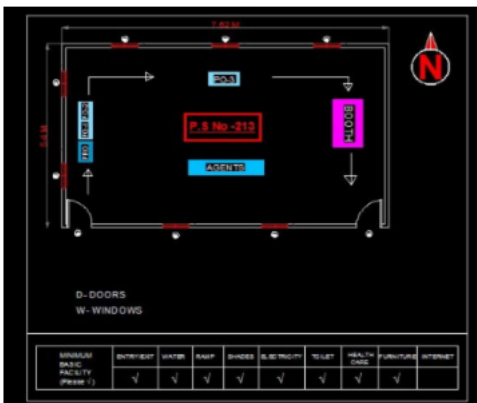

নিৰ্বাচক পঞ্জীয়ন বিষয়াৰ স্বাক্ষৰ

Nazri Naksha

Google Map View

Polling Station Building Front View

ভোটগ্ৰহন কেন্দ্ৰৰ সন্মুখৰ দৃশ্য

Cad View

Key MAP View

|  |                          |   |                          |   |                          |
|--|--------------------------|---|--------------------------|---|--------------------------|
| 1<br>নাম : ছাহেদ আলী<br>পিতাৰ নাম: আনছেৰ আলী<br>ঘৰ নং : 1<br>বয়স : 64 লিঙ্গ : পুৰুষ                   | KLM1944576<br>ফটো উপলব্ধ | 2<br>নাম : মোনোৱাৰ হুছেইন সেখ<br>পিতাৰ নাম: সয়েদ আলী সেখ<br>ঘৰ নং : 1<br>বয়স : 37 লিঙ্গ : পুৰুষ | KLM1950216<br>ফটো উপলব্ধ | 3<br>নাম : মৰিয়ম বিবি<br>স্বামীৰ নাম: ছাহেদ আলী<br>ঘৰ নং : 1<br>বয়স : 36 লিঙ্গ : মহিলা            | KLM1950001<br>ফটো উপলব্ধ |
| 4<br>নাম : মমৰেজ আলী সেখ<br>পিতাৰ নাম: ছাহেদ আলী সেখ<br>ঘৰ নং : 1<br>বয়স : 29 লিঙ্গ : পুৰুষ           | KLM0287805<br>ফটো উপলব্ধ | 5<br>নাম : ছকিনা বেগম<br>পিতাৰ নাম: ছাহেদ আলী সেখ<br>ঘৰ নং : 1<br>বয়স : 28 লিঙ্গ : মহিলা         | KLM0287466<br>ফটো উপলব্ধ | 6<br>নাম : জবেদা খাতুন<br>স্বামীৰ নাম: মনোৱাৰ হুছেইন<br>ঘৰ নং : 1<br>বয়স : 27 লিঙ্গ : মহিলা        | KLM0359471<br>ফটো উপলব্ধ |
| 7<br>নাম : মমতা খাতুন<br>পিতাৰ নাম: ছাহেদ আলী<br>ঘৰ নং : 1<br>বয়স : 26 লিঙ্গ : মহিলা                  | KLM0604140<br>ফটো উপলব্ধ | 8<br>নাম : হাৰাধন বৰ্মন<br>পিতাৰ নাম: দেবেন্দ্র<br>ঘৰ নং : 2<br>বয়স : 70 লিঙ্গ : পুৰুষ           | KLM1944598<br>ফটো উপলব্ধ | 9<br>নাম : মিনতি বৰ্মন<br>স্বামীৰ নাম: হাৰাধন<br>ঘৰ নং : 2<br>বয়স : 66 লিঙ্গ : মহিলা               | KLM1944601<br>ফটো উপলব্ধ |
| 10<br>নাম : অৰুন কুমাৰ বৰ্মন<br>পিতাৰ নাম: দেবেন্দ্র নাথ বৰ্মন<br>ঘৰ নং : 2<br>বয়স : 58 লিঙ্গ : পুৰুষ | KLM1944645<br>ফটো উপলব্ধ | 11<br>নাম : কল্পনা বৰ্মন<br>স্বামীৰ নাম: মুকুন্দ<br>ঘৰ নং : 2<br>বয়স : 54 লিঙ্গ : মহিলা          | KLM1944634<br>ফটো উপলব্ধ | 12<br>নাম : বীনাবালা বৰ্মন<br>স্বামীৰ নাম: অৰুন<br>ঘৰ নং : 2<br>বয়স : 53 লিঙ্গ : মহিলা             | KLM1944656<br>ফটো উপলব্ধ |
| 13<br>নাম : ৰবিন্দ্র বৰ্মন<br>পিতাৰ নাম: হাৰাধন বৰ্মন<br>ঘৰ নং : 2<br>বয়স : 36 লিঙ্গ : পুৰুষ          | KLM1950227<br>ফটো উপলব্ধ | 14<br>নাম : মিঠুন বৰ্মন<br>পিতাৰ নাম: মুকুন্দ বৰ্মন<br>ঘৰ নং : 2<br>বয়স : 34 লিঙ্গ : পুৰুষ       | KLM1945057<br>ফটো উপলব্ধ | 15<br>নাম : দেবব্রত বৰ্মন<br>পিতাৰ নাম: হাৰাধন বৰ্মন<br>ঘৰ নং : 2<br>বয়স : 33 লিঙ্গ : পুৰুষ        | KLM1950238<br>ফটো উপলব্ধ |
| 16<br>নাম : পিংকি বৰ্মন<br>স্বামীৰ নাম: মিঠুন ব্রমন<br>ঘৰ নং : 2<br>বয়স : 29 লিঙ্গ : মহিলা            | KLM0351585<br>ফটো উপলব্ধ | 17<br>নাম : উমানন্দ বৰ্মন<br>পিতাৰ নাম: হাৰাধন বৰ্মন<br>ঘৰ নং : 2<br>বয়স : 28 লিঙ্গ : পুৰুষ      | KLM0352179<br>ফটো উপলব্ধ | 18<br>নাম : সঞ্জিতা বৰ্মন<br>স্বামীৰ নাম: ৰবিন্দ্র বৰ্মন<br>ঘৰ নং : 2<br>বয়স : 28 লিঙ্গ : মহিলা    | KLM0567222<br>ফটো উপলব্ধ |
| 19<br>নাম : ফুলেশ্বৰী বৰ্মন<br>পিতাৰ নাম: অৰুন কুমাৰ বৰ্মন<br>ঘৰ নং : 2<br>বয়স : 28 লিঙ্গ : মহিলা     | KLM0359521<br>ফটো উপলব্ধ | 20<br>নাম : ৰিনা বৰ্মন<br>স্বামীৰ নাম: দেবব্রত বৰ্মন<br>ঘৰ নং : 2<br>বয়স : 24 লিঙ্গ : মহিলা      | IZQ0189357<br>ফটো উপলব্ধ | 21<br>নাম : মমিতা বৰ্মন<br>পিতাৰ নাম: অৰুন কুমাৰ বৰ্মন<br>ঘৰ নং : 2<br>বয়স : 23 লিঙ্গ : মহিলা      | KLM1425321<br>ফটো উপলব্ধ |
| 22<br>নাম : জগত জীবন বৰ্মন<br>পিতাৰ নাম: হাৰাধন বৰ্মন<br>ঘৰ নং : 2<br>বয়স : 22 লিঙ্গ : পুৰুষ          | KLM1256007<br>ফটো উপলব্ধ | 23<br>নাম : প্ৰতিভা বৰ্মন<br>পিতাৰ নাম: অৰুন কুমাৰ বৰ্মন<br>ঘৰ নং : 02<br>বয়স : 21 লিঙ্গ : মহিলা | KLM5269022<br>ফটো উপলব্ধ | 24<br>নাম : নৃপেন বৰ্মন<br>পিতাৰ নাম: পূৰ্ণচন্দ্ৰ<br>ঘৰ নং : 0<br>বয়স : 66 লিঙ্গ : পুৰুষ           | KLM1944689<br>ফটো উপলব্ধ |
| 25<br>নাম : ৰীণা বালা বৰ্মন<br>স্বামীৰ নাম: নৃপেন<br>ঘৰ নং : 0<br>বয়স : 56 লিঙ্গ : মহিলা              | KLM1944690<br>ফটো উপলব্ধ | 26<br>নাম : দিপেন বৰ্মন<br>পিতাৰ নাম: পূৰ্ণচন্দ্ৰ<br>ঘৰ নং : 0<br>বয়স : 48 লিঙ্গ : পুৰুষ         | KLM1944703<br>ফটো উপলব্ধ | 27<br>নাম : ৰিতা বৰ্মণ<br>স্বামীৰ নাম: শ্ৰী ফেলকু ৰাম বৰ্মণ<br>ঘৰ নং : 0<br>বয়স : 41 লিঙ্গ : মহিলা | KLM0386029<br>ফটো উপলব্ধ |
| 28<br>নাম : ফেলকুৰাম বৰ্মন<br>পিতাৰ নাম: পূৰ্ণো বৰ্মন<br>ঘৰ নং : 0<br>বয়স : 38 লিঙ্গ : পুৰুষ          | KLM1944714<br>ফটো উপলব্ধ | 29<br>নাম : কৃষ্ণা বৰ্মন<br>স্বামীৰ নাম: দিপেন বৰ্মন<br>ঘৰ নং : 3<br>বয়স : 35 লিঙ্গ : মহিলা      | HJL0046417<br>ফটো উপলব্ধ | 30<br>নাম : দিপক বৰ্মন<br>পিতাৰ নাম: নৃপেন বৰ্মন<br>ঘৰ নং : 0<br>বয়স : 29 লিঙ্গ : পুৰুষ            | KLM2507166<br>ফটো উপলব্ধ |