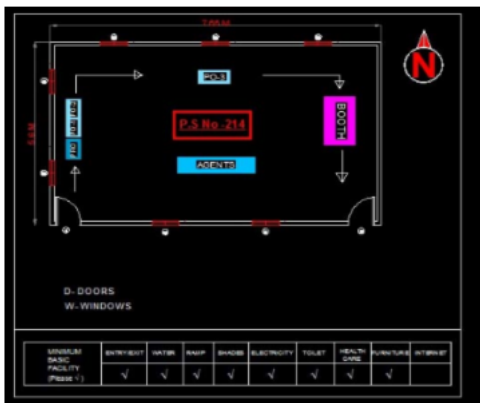

নিৰ্বাচক পঞ্জীয়ন বিষয়াৰ স্বাক্ষৰ

Nazri Naksha

Google Map View

Polling Station Building Front View

ভোটগ্ৰহন কেন্দ্ৰৰ সন্মুখৰ দৃশ্য

Cad View

Key MAP View

বিধানসভা সমষ্টিৰ নম্বৰ আৰু নাম : 19-চিদলী চিৰাং
অংশৰ নম্বৰ আৰু নাম : 1-থুৰিবাৰী (অংশ)