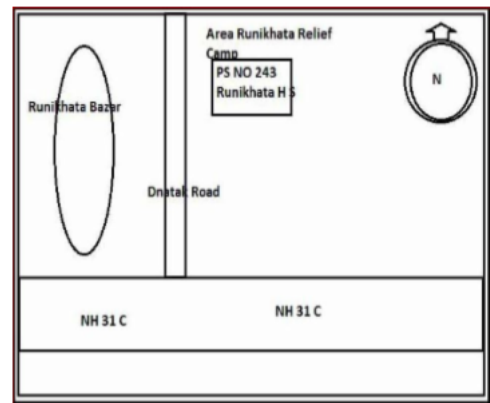

নিৰ্বাচক পঞ্জীয়ন বিষয়াৰ স্বাক্ষৰ

Nazri Naksha

Google Map View

Polling Station Building Front View

ভোটগ্ৰহন কেন্দ্ৰৰ সন্মুখৰ দৃশ্য

Cad View

Key MAP View

1 নাম : কুসুম কুমাৰ নাৰ্জাৰী স্বামীৰ নাম: উপেন নাৰ্জাৰী ঘৰ নং : ৩৯ বয়স : 55 লিঙ্গ : পুৰুষ	KLM1736692 ফটো উপলব্ধ	2 নাম : হীৰালক্ষ্মী নাৰ্জাৰী স্বামীৰ নাম: কুসুম নাৰ্জাৰী ঘৰ নং : ৪২ বয়স : 48 লিঙ্গ : মহিলা	KLM1736885 ফটো উপলব্ধ	3 নাম : প্ৰভা বৰ্মণ স্বামীৰ নাম: পৰেশ ঘৰ নং : 51 বয়স : 56 লিঙ্গ : মহিলা	KLM1956838 ফটো উপলব্ধ
4 নাম : বীনা বৰ্মণ পিতাৰ নাম: পৰেশ বৰ্মন ঘৰ নং : ৫২ বয়স : 40 লিঙ্গ : মহিলা	KLM1956849 ফটো উপলব্ধ	5 নাম : বিমল বৰ্মন পিতাৰ নাম: পৰেশ ঘৰ নং : 51 বয়স : 38 লিঙ্গ : পুৰুষ	KLM1956850 ফটো উপলব্ধ	6 নাম : কমল বৰ্মন পিতাৰ নাম: পৰেশ বৰ্মন ঘৰ নং : ৫২ বয়স : 35 লিঙ্গ : পুৰুষ	KLM1960787 ফটো উপলব্ধ
7 নাম : মাম্পি বৰ্মন স্বামীৰ নাম: বিমল বৰ্মন ঘৰ নং : ৫২ বয়স : 26 লিঙ্গ : মহিলা	KLM0539684 ফটো উপলব্ধ	8 নাম : নন্দিতা বৰ্মন সাহা স্বামীৰ নাম: কমল বৰ্মন ঘৰ নং : 51 বয়স : 21 লিঙ্গ : মহিলা	IZQ0112748 ফটো উপলব্ধ	9 নাম : গোকুলানন্দ দাস অধিকাৰী পিতাৰ নাম: বিশ্বনাথ দাস অধিকাৰী ঘৰ নং : 70 বয়স : 77 লিঙ্গ : পুৰুষ	KLM1957911 ফটো উপলব্ধ
10 নাম : পাৰ্বতী দাস অধিকাৰী স্বামীৰ নাম: গোকুলানন্দ দাস অধিকাৰী ঘৰ নং : 70 বয়স : 74 লিঙ্গ : মহিলা	KLM1957922 ফটো উপলব্ধ	11 নাম : গীৰিধাৰী অধিকাৰী পিতাৰ নাম: গোকুলানন্দ দাস অধিকাৰী ঘৰ নং : 70 বয়স : 52 লিঙ্গ : পুৰুষ	KLM1957966 ফটো উপলব্ধ	12 নাম : বংশীধাৰী অধিকাৰী পিতাৰ নাম: গোকুলানন্দ দাস অধিকাৰী ঘৰ নং : 70 বয়স : 49 লিঙ্গ : পুৰুষ	KLM1957933 ফটো উপলব্ধ
13 নাম : চক্ৰধাৰী দাস অধিকাৰী পিতাৰ নাম: গোকুলানন্দ দাস অধিকাৰী ঘৰ নং : 70 বয়স : 45 লিঙ্গ : পুৰুষ	KLM1957944 ফটো উপলব্ধ	14 নাম : অষ্টমী দাস অধিকাৰী স্বামীৰ নাম: বংশীধাৰী অধিকাৰী ঘৰ নং : 70 বয়স : 36 লিঙ্গ : মহিলা	KLM1957955 ফটো উপলব্ধ	15 নাম : কালিপদ মণ্ডল পিতাৰ নাম: সুৰেশ ঘৰ নং : 82 বয়স : 68 লিঙ্গ : পুৰুষ	KLM1958481 ফটো উপলব্ধ
16 নাম : কৃষ্ণ গোপাল মণ্ডল পিতাৰ নাম: কালিপদ ঘৰ নং : 82 বয়স : 39 লিঙ্গ : পুৰুষ	KLM1958492 ফটো উপলব্ধ	17 নাম : সোনমোনী দৈমাৰী স্বামীৰ নাম: শিশিৰ সাহা ঘৰ নং : 98 বয়স : 38 লিঙ্গ : মহিলা	KLM0525386 ফটো উপলব্ধ	18 নাম : শঙ্কৰ ৰায় পিতাৰ নাম: যতীন ঘৰ নং : ১৩০ক বয়স : 45 লিঙ্গ : পুৰুষ	KLM1964563 ফটো উপলব্ধ
19 নাম : উৰ্মিলা ৰায় স্বামীৰ নাম: শঙ্কৰ ঘৰ নং : ১৩০ক বয়স : 40 লিঙ্গ : মহিলা	KLM1964574 ফটো উপলব্ধ	20 নাম : ৰতন সৰকাৰ পিতাৰ নাম: গৌৰগোবিন্দ সৰকাৰ ঘৰ নং : ১৩১ বয়স : 50 লিঙ্গ : পুৰুষ	KLM1964596 ফটো উপলব্ধ	21 নাম : বাসন্তী সৰকাৰ স্বামীৰ নাম: ৰতন সৰকাৰ ঘৰ নং : 131 বয়স : 31 লিঙ্গ : মহিলা	KLM0335950 ফটো উপলব্ধ
22 নাম : নাৰায়ন সৰকাৰ পিতাৰ নাম: গৌৰগোবিন্দ সৰকাৰ ঘৰ নং : ১৩১ বয়স : 31 লিঙ্গ : পুৰুষ	KLM1974227 ফটো উপলব্ধ	23 নাম : মদন সৰকাৰ পিতাৰ নাম: গৌৰগোবিন্দ সৰকাৰ ঘৰ নং : 131 বয়স : 31 লিঙ্গ : পুৰুষ	KLM1419951 ফটো উপলব্ধ	24 নাম : সোনাই দাস সৰকাৰ স্বামীৰ নাম: মদন সৰকাৰ ঘৰ নং : ১৩১ বয়স : 27 লিঙ্গ : মহিলা	IZQ0062752 ফটো উপলব্ধ
25 নাম : দুলাল ৰয় পিতাৰ নাম: অবনীকান্ত ঘৰ নং : 132 বয়স : 61 লিঙ্গ : পুৰুষ	KLM1964610 ফটো উপলব্ধ	26 নাম : শিবানী ৰায় স্বামীৰ নাম: দুলাল ঘৰ নং : ১৩২ বয়স : 56 লিঙ্গ : মহিলা	KLM1964621 ফটো উপলব্ধ	27 নাম : দীপমালা ৰায় পিতাৰ নাম: দুলাল ৰায় ঘৰ নং : ১৩২ বয়স : 30 লিঙ্গ : মহিলা	KLM0314765 ফটো উপলব্ধ
28 নাম : বিবেক ৰয় পিতাৰ নাম: দুলাল ৰয় ঘৰ নং : ১৩২ বয়স : 27 লিঙ্গ : পুৰুষ	KLM0314955 ফটো উপলব্ধ	29 নাম : ৰিমা ৰায় পিতাৰ নাম: ৰঞ্জিত কুমাৰ ৰায় ঘৰ নং : 132ক বয়স : 25 লিঙ্গ : মহিলা	KLM0694851 ফটো উপলব্ধ	30 নাম : ৰঞ্জিত কুং ৰায় পিতাৰ নাম: অবনীকান্ত ঘৰ নং : ১৩২ ক বয়স : 51 লিঙ্গ : পুৰুষ	KLM1964632 ফটো উপলব্ধ