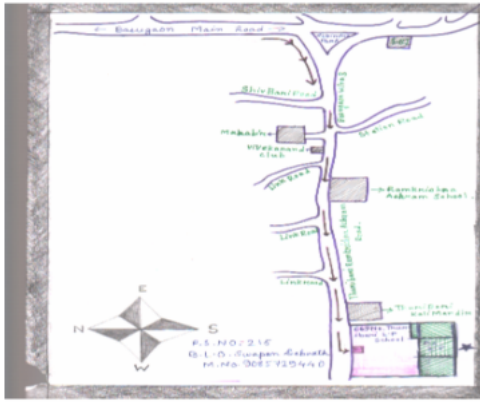

Nazri Naksha