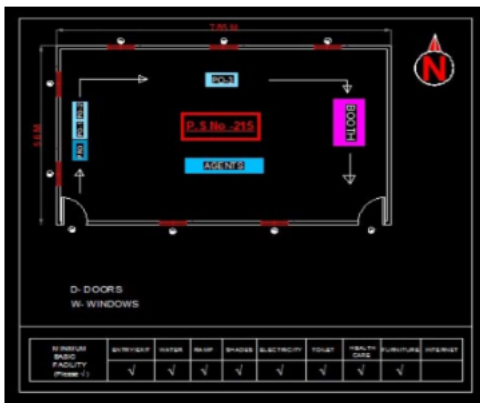

নিৰ্বাচক পঞ্জীয়ন বিষয়াৰ স্বাক্ষৰ

Nazri Naksha

Google Map View

Polling Station Building Front View

ভোটগ্ৰহন কেন্দ্ৰৰ সন্মুখৰ দৃশ্য

Cad View

Key MAP View

1 নাম : কুসুম কুমাৰ নাৰ্জাৰী স্বামীৰ নাম: উপেন নাৰ্জাৰী ঘৰ নং : ৩৯ বয়স : 55 লিঙ্গ : পুৰুষ	KLM1736692 ফটো উপলব্ধ	2 নাম : হীৰালক্ষ্মী নাৰ্জাৰী স্বামীৰ নাম: কুসুম নাৰ্জাৰী ঘৰ নং : ৪২ বয়স : 48 লিঙ্গ : মহিলা	KLM1736885 ফটো উপলব্ধ	3 নাম : প্ৰভা বৰ্মণ স্বামীৰ নাম: পৰেশ ঘৰ নং : 51 বয়স : 56 লিঙ্গ : মহিলা	KLM1956838 ফটো উপলব্ধ
4 নাম : বীনা বৰ্মণ পিতাৰ নাম: পৰেশ বৰ্মন ঘৰ নং : ৫২ বয়স : 40 লিঙ্গ : মহিলা	KLM1956849 ফটো উপলব্ধ	5 নাম : বিমল বৰ্মন পিতাৰ নাম: পৰেশ ঘৰ নং : 51 বয়স : 38 লিঙ্গ : পুৰুষ	KLM1956850 ফটো উপলব্ধ	6 নাম : কমল বৰ্মন পিতাৰ নাম: পৰেশ বৰ্মন ঘৰ নং : ৫২ বয়স : 35 লিঙ্গ : পুৰুষ	KLM1960787 ফটো উপলব্ধ
7 নাম : মাম্পি বৰ্মন স্বামীৰ নাম: বিমল বৰ্মন ঘৰ নং : ৫২ বয়স : 26 লিঙ্গ : মহিলা	KLM0539684 ফটো উপলব্ধ	8 নাম : নন্দিতা বৰ্মন সাহা স্বামীৰ নাম: কমল বৰ্মন ঘৰ নং : 51 বয়স : 21 লিঙ্গ : মহিলা	IZQ0112748 ফটো উপলব্ধ	9 নাম : গোকুলানন্দ দাস অধিকাৰী পিতাৰ নাম: বিশ্বনাথ দাস অধিকাৰী ঘৰ নং : 70 বয়স : 77 লিঙ্গ : পুৰুষ	KLM1957911 ফটো উপলব্ধ
10 নাম : পাৰ্বতী দাস অধিকাৰী স্বামীৰ নাম: গোকুলানন্দ দাস অধিকাৰী ঘৰ নং : 70 বয়স : 74 লিঙ্গ : মহিলা	KLM1957922 ফটো উপলব্ধ	11 নাম : গীৰিধাৰী অধিকাৰী পিতাৰ নাম: গোকুলানন্দ দাস অধিকাৰী ঘৰ নং : 70 বয়স : 52 লিঙ্গ : পুৰুষ	KLM1957966 ফটো উপলব্ধ	12 নাম : বংশীধাৰী অধিকাৰী পিতাৰ নাম: গোকুলানন্দ দাস অধিকাৰী ঘৰ নং : 70 বয়স : 49 লিঙ্গ : পুৰুষ	KLM1957933 ফটো উপলব্ধ
13 নাম : চক্ৰধাৰী দাস অধিকাৰী পিতাৰ নাম: গোকুলানন্দ দাস অধিকাৰী ঘৰ নং : 70 বয়স : 45 লিঙ্গ : পুৰুষ	KLM1957944 ফটো উপলব্ধ	14 নাম : অষ্টমী দাস অধিকাৰী স্বামীৰ নাম: বংশীধাৰী অধিকাৰী ঘৰ নং : 70 বয়স : 36 লিঙ্গ : মহিলা	KLM1957955 ফটো উপলব্ধ	15 নাম : কালিপদ মণ্ডল পিতাৰ নাম: সুৰেশ ঘৰ নং : 82 বয়স : 68 লিঙ্গ : পুৰুষ	KLM1958481 ফটো উপলব্ধ
16 নাম : কৃষ্ণ গোপাল মণ্ডল পিতাৰ নাম: কালিপদ ঘৰ নং : 82 বয়স : 39 লিঙ্গ : পুৰুষ	KLM1958492 ফটো উপলব্ধ	17 নাম : সোনমোনী দৈমাৰী স্বামীৰ নাম: শিশিৰ সাহা ঘৰ নং : 98 বয়স : 38 লিঙ্গ : মহিলা	KLM0525386 ফটো উপলব্ধ	18 নাম : শঙ্কৰ ৰায় পিতাৰ নাম: যতীন ঘৰ নং : ১৩০ক বয়স : 45 লিঙ্গ : পুৰুষ	KLM1964563 ফটো উপলব্ধ
19 নাম : উৰ্মিলা ৰায় স্বামীৰ নাম: শঙ্কৰ ঘৰ নং : ১৩০ক বয়স : 40 লিঙ্গ : মহিলা	KLM1964574 ফটো উপলব্ধ	20 নাম : ৰতন সৰকাৰ পিতাৰ নাম: গৌৰগোবিন্দ সৰকাৰ ঘৰ নং : ১৩১ বয়স : 50 লিঙ্গ : পুৰুষ	KLM1964596 ফটো উপলব্ধ	21 নাম : বাসন্তী সৰকাৰ স্বামীৰ নাম: ৰতন সৰকাৰ ঘৰ নং : 131 বয়স : 31 লিঙ্গ : মহিলা	KLM0335950 ফটো উপলব্ধ
22 নাম : নাৰায়ন সৰকাৰ পিতাৰ নাম: গৌৰগোবিন্দ সৰকাৰ ঘৰ নং : ১৩১ বয়স : 31 লিঙ্গ : পুৰুষ	KLM1974227 ফটো উপলব্ধ	23 নাম : মদন সৰকাৰ পিতাৰ নাম: গৌৰগোবিন্দ সৰকাৰ ঘৰ নং : 131 বয়স : 31 লিঙ্গ : পুৰুষ	KLM1419951 ফটো উপলব্ধ	24 নাম : সোনাই দাস সৰকাৰ স্বামীৰ নাম: মদন সৰকাৰ ঘৰ নং : ১৩১ বয়স : 27 লিঙ্গ : মহিলা	IZQ0062752 ফটো উপলব্ধ
25 নাম : দুলাল ৰয় পিতাৰ নাম: অবনীকান্ত ঘৰ নং : 132 বয়স : 61 লিঙ্গ : পুৰুষ	KLM1964610 ফটো উপলব্ধ	26 নাম : শিবানী ৰায় স্বামীৰ নাম: দুলাল ঘৰ নং : ১৩২ বয়স : 56 লিঙ্গ : মহিলা	KLM1964621 ফটো উপলব্ধ	27 নাম : দীপমালা ৰায় পিতাৰ নাম: দুলাল ৰায় ঘৰ নং : ১৩২ বয়স : 30 লিঙ্গ : মহিলা	KLM0314765 ফটো উপলব্ধ
28 নাম : বিবেক ৰয় পিতাৰ নাম: দুলাল ৰয় ঘৰ নং : ১৩২ বয়স : 27 লিঙ্গ : পুৰুষ	KLM0314955 ফটো উপলব্ধ	29 নাম : ৰিমা ৰায় পিতাৰ নাম: ৰঞ্জিত কুমাৰ ৰায় ঘৰ নং : 132ক বয়স : 25 লিঙ্গ : মহিলা	KLM0694851 ফটো উপলব্ধ	30 নাম : ৰঞ্জিত কুং ৰায় পিতাৰ নাম: অবনীকান্ত ঘৰ নং : ১৩২ ক বয়স : 51 লিঙ্গ : পুৰুষ	KLM1964632 ফটো উপলব্ধ