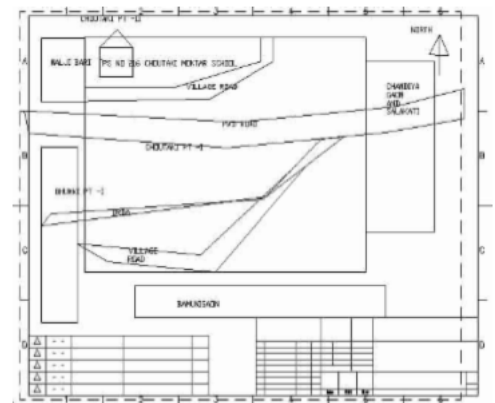

নিৰ্বাচক পঞ্জীয়ন বিষয়াৰ স্বাক্ষৰ

Nazri Naksha

Google Map View

Polling Station Building Front View

ভোটগ্ৰহন কেন্দ্ৰৰ সন্মুখৰ দৃশ্য

Cad View

Key MAP View

<p># 1 KLM0503227</p> <p>নাম : ৰাজ বিশ্বাস পিতাৰ নাম: ননী গোপাল বিশ্বাস ঘৰ নং : ৩৫৩ বয়স : 46 লিঙ্গ : পুৰুষ</p> <p>ফটো উপলব্ধ</p>	<p>2 KLM0002519</p> <p>নাম : ছফিকুল ৰহমান মণ্ডল পিতাৰ নাম: ছৰহাব আলী মণ্ডল ঘৰ নং : 0 বয়স : 31 লিঙ্গ : পুৰুষ</p> <p>ফটো উপলব্ধ</p>	<p>3 KLM0287367</p> <p>নাম : কুলচুম বিবি স্বামীৰ নাম: মহৰ আলী ঘৰ নং : 1 বয়স : 29 লিঙ্গ : মহিলা</p> <p>ফটো উপলব্ধ</p>
<p>4 KLM0336081</p> <p>নাম : ৰহেলা বেগম পিতাৰ নাম: সেকন্দাৰ আলী ঘৰ নং : 1 বয়স : 28 লিঙ্গ : মহিলা</p> <p>ফটো উপলব্ধ</p>	<p>5 KLM0351478</p> <p>নাম : দৌলদ জ্বান বেহম পিতাৰ নাম: ফইজল হক ঘৰ নং : 2 বয়স : 28 লিঙ্গ : মহিলা</p> <p>ফটো উপলব্ধ</p>	<p>6 KLM0336701</p> <p>নাম : হৰমজ আলী পিতাৰ নাম: ফে.ঈজল হক ঘৰ নং : 2 বয়স : 26 লিঙ্গ : পুৰুষ</p> <p>ফটো উপলব্ধ</p>
<p>7 KLM2476871</p> <p>নাম : ফালানী খাতুন স্বামীৰ নাম: বছেৰ আলী ঘৰ নং : ৩ বয়স : 32 লিঙ্গ : মহিলা</p> <p>ফটো উপলব্ধ</p>	<p>8 KLM0335984</p> <p>নাম : আয়মনা বেগম পিতাৰ নাম: আতৰ আলী ঘৰ নং : 4 বয়স : 26 লিঙ্গ : মহিলা</p> <p>ফটো উপলব্ধ</p>	<p>9 IZQ0130377</p> <p>নাম : ফাতেমা খাতুন স্বামীৰ নাম: ওচমান গনি ঘৰ নং : 4 বয়স : 20 লিঙ্গ : মহিলা</p> <p>ফটো উপলব্ধ</p>
<p>10 KLM0632208</p> <p>নাম : ছামিৰন বিবি স্বামীৰ নাম: মমিৰ আলী ঘৰ নং : ৫ বয়স : 35 লিঙ্গ : মহিলা</p> <p>ফটো উপলব্ধ</p>	<p>11 KLM1974589</p> <p>নাম : সাহিদ আলী পিতাৰ নাম: মনতাজ আলী ঘৰ নং : 9 বয়স : 35 লিঙ্গ : পুৰুষ</p> <p>ফটো উপলব্ধ</p>	<p>12 KLM0457119</p> <p>নাম : চাইফুল আলী পিতাৰ নাম: মনতাজ আলী ঘৰ নং : 9 বয়স : 27 লিঙ্গ : পুৰুষ</p> <p>ফটো উপলব্ধ</p>
<p>13 KLM0632513</p> <p>নাম : ফুলজান খাতুন স্বামীৰ নাম: শহিদ আলী ঘৰ নং : 9 বয়স : 23 লিঙ্গ : মহিলা</p> <p>ফটো উপলব্ধ</p>	<p>14 IZQ0022509</p> <p>নাম : ছামিনা বেগম স্বামীৰ নাম: চাইফুল আলী ঘৰ নং : 7 বয়স : 21 লিঙ্গ : মহিলা</p> <p>ফটো উপলব্ধ</p>	<p>15 KLM1982123</p> <p>নাম : ওচমান গনি পিতাৰ নাম: আতৰ আলী ঘৰ নং : ৮ বয়স : 32 লিঙ্গ : পুৰুষ</p> <p>ফটো উপলব্ধ</p>
<p>16 KLM1982087</p> <p>নাম : আসেক আলী পিতাৰ নাম: ৰস্তুম আলী ঘৰ নং : 10 বয়স : 35 লিঙ্গ : পুৰুষ</p> <p>ফটো উপলব্ধ</p>	<p>17 KLM1982065</p> <p>নাম : আৰফান আলী পিতাৰ নাম: ৰোস্তুম আলী ঘৰ নং : 10 বয়স : 33 লিঙ্গ : পুৰুষ</p> <p>ফটো উপলব্ধ</p>	<p>18 KLM2476713</p> <p>নাম : আব্বাহ আলী পিতাৰ নাম: ৰোস্তুম আলী ঘৰ নং : 10 বয়স : 30 লিঙ্গ : পুৰুষ</p> <p>ফটো উপলব্ধ</p>
<p>19 KLM0551036</p> <p>নাম : জমিৰন নেছা স্বামীৰ নাম: আসেক আলী ঘৰ নং : 10 বয়স : 26 লিঙ্গ : মহিলা</p> <p>ফটো উপলব্ধ</p>	<p>20 KLM0550988</p> <p>নাম : জৰিনা বেগম স্বামীৰ নাম: আব্বাহ আলী ঘৰ নং : 10 বয়স : 25 লিঙ্গ : মহিলা</p> <p>ফটো উপলব্ধ</p>	<p>21 KLM0019927</p> <p>নাম : আব্দুল কালাম পিতাৰ নাম: আচিমুদ্দিন সেখ ঘৰ নং : 11 বয়স : 51 লিঙ্গ : পুৰুষ</p> <p>ফটো উপলব্ধ</p>
<p>22 KLM0007369</p> <p>নাম : আইশা খাতুন স্বামীৰ নাম: আব্দুল কালাম ঘৰ নং : 11 বয়স : 45 লিঙ্গ : মহিলা</p> <p>ফটো উপলব্ধ</p>	<p>23 KLM0297457</p> <p>নাম : ছমিৰন বিবি পিতাৰ নাম: মালেক আলী ঘৰ নং : 11 বয়স : 29 লিঙ্গ : মহিলা</p> <p>ফটো উপলব্ধ</p>	<p>24 KLM0298208</p> <p>নাম : ছাদেক আলী পিতাৰ নাম: ফৰজ আলী ঘৰ নং : 11 বয়স : 27 লিঙ্গ : পুৰুষ</p> <p>ফটো উপলব্ধ</p>
<p>25 KLM0510826</p> <p>নাম : আজগৰ আলী পিতাৰ নাম: আব্দুল কালাম ঘৰ নং : 11 বয়স : 26 লিঙ্গ : পুৰুষ</p> <p>ফটো উপলব্ধ</p>	<p>26 KLM0551085</p> <p>নাম : ছামিৰন বিবি স্বামীৰ নাম: সাদেক আলী ঘৰ নং : 11 বয়স : 26 লিঙ্গ : মহিলা</p> <p>ফটো উপলব্ধ</p>	<p>27 KLM1974590</p> <p>নাম : আজাদ আলী পিতাৰ নাম: ছমিৰ ঘৰ নং : 11 বয়স : 38 লিঙ্গ : পুৰুষ</p> <p>ফটো উপলব্ধ</p>
<p>28 KLM1981482</p> <p>নাম : ছালিমা বিবি স্বামীৰ নাম: আজাদ আলী ঘৰ নং : 11 বয়স : 31 লিঙ্গ : মহিলা</p> <p>ফটো উপলব্ধ</p>	<p>29 KLM0336412</p> <p>নাম : জেলেখা খাতুন স্বামীৰ নাম: নোসাদ আলী ঘৰ নং : 12 বয়স : 27 লিঙ্গ : মহিলা</p> <p>ফটো উপলব্ধ</p>	<p>30 KLM1974603</p> <p>নাম : সৌকত আলী পিতাৰ নাম: সমিৰ ঘৰ নং : 12 বয়স : 36 লিঙ্গ : পুৰুষ</p> <p>ফটো উপলব্ধ</p>