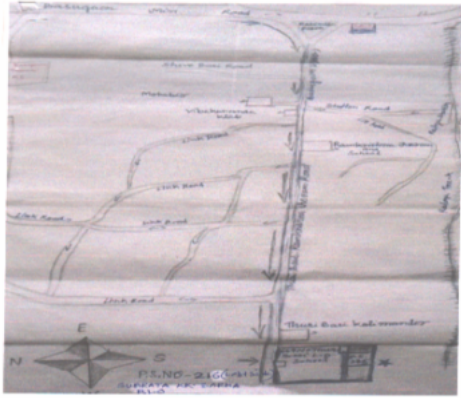

Nazri Naksha