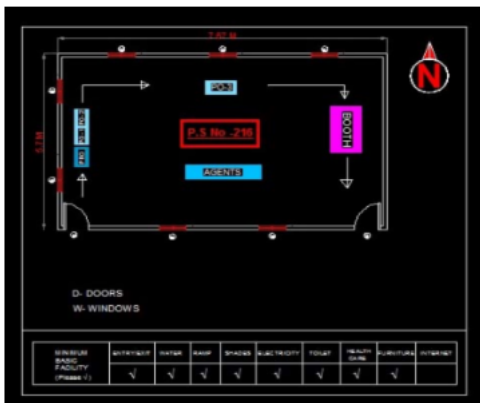

নিৰ্বাচক পঞ্জীয়ন বিষয়াৰ স্বাক্ষৰ

Nazri Naksha

Google Map View

Polling Station Building Front View

ভোটগ্ৰহন কেন্দ্ৰৰ সন্মুখৰ দৃশ্য

Cad View

Key MAP View

<p># 1 KLM0503227</p> <p>নাম : ৰাজ বিশ্বাস পিতাৰ নাম: ননী গোপাল বিশ্বাস ঘৰ নং : ৩৫৩ বয়স : 46 লিঙ্গ : পুৰুষ</p> <p>ফটো উপলব্ধ</p>	<p>2 KLM0002519</p> <p>নাম : ছফিকুল ৰহমান মণ্ডল পিতাৰ নাম: ছৰহাব আলী মণ্ডল ঘৰ নং : 0 বয়স : 31 লিঙ্গ : পুৰুষ</p> <p>ফটো উপলব্ধ</p>	<p>3 KLM0287367</p> <p>নাম : কুলচুম বিবি স্বামীৰ নাম: মহৰ আলী ঘৰ নং : 1 বয়স : 29 লিঙ্গ : মহিলা</p> <p>ফটো উপলব্ধ</p>
<p>4 KLM0336081</p> <p>নাম : ৰহেলা বেগম পিতাৰ নাম: সেকন্দাৰ আলী ঘৰ নং : 1 বয়স : 28 লিঙ্গ : মহিলা</p> <p>ফটো উপলব্ধ</p>	<p>5 KLM0351478</p> <p>নাম : দৌলদ জ্বান বেহম পিতাৰ নাম: ফইজল হক ঘৰ নং : 2 বয়স : 28 লিঙ্গ : মহিলা</p> <p>ফটো উপলব্ধ</p>	<p>6 KLM0336701</p> <p>নাম : হৰমজ আলী পিতাৰ নাম: ফে.ঈজল হক ঘৰ নং : 2 বয়স : 26 লিঙ্গ : পুৰুষ</p> <p>ফটো উপলব্ধ</p>
<p>7 KLM2476871</p> <p>নাম : ফালানী খাতুন স্বামীৰ নাম: বছেৰ আলী ঘৰ নং : ৩ বয়স : 32 লিঙ্গ : মহিলা</p> <p>ফটো উপলব্ধ</p>	<p>8 KLM0335984</p> <p>নাম : আয়মনা বেগম পিতাৰ নাম: আতৰ আলী ঘৰ নং : 4 বয়স : 26 লিঙ্গ : মহিলা</p> <p>ফটো উপলব্ধ</p>	<p>9 IZQ0130377</p> <p>নাম : ফাতেমা খাতুন স্বামীৰ নাম: ওচমান গনি ঘৰ নং : 4 বয়স : 20 লিঙ্গ : মহিলা</p> <p>ফটো উপলব্ধ</p>
<p>10 KLM0632208</p> <p>নাম : ছামিৰন বিবি স্বামীৰ নাম: মমিৰ আলী ঘৰ নং : ৫ বয়স : 35 লিঙ্গ : মহিলা</p> <p>ফটো উপলব্ধ</p>	<p>11 KLM1974589</p> <p>নাম : সাহিদ আলী পিতাৰ নাম: মনতাজ আলী ঘৰ নং : 9 বয়স : 35 লিঙ্গ : পুৰুষ</p> <p>ফটো উপলব্ধ</p>	<p>12 KLM0457119</p> <p>নাম : চাইফুল আলী পিতাৰ নাম: মনতাজ আলী ঘৰ নং : 9 বয়স : 27 লিঙ্গ : পুৰুষ</p> <p>ফটো উপলব্ধ</p>
<p>13 KLM0632513</p> <p>নাম : ফুলজান খাতুন স্বামীৰ নাম: শহিদ আলী ঘৰ নং : 9 বয়স : 23 লিঙ্গ : মহিলা</p> <p>ফটো উপলব্ধ</p>	<p>14 IZQ0022509</p> <p>নাম : ছামিনা বেগম স্বামীৰ নাম: চাইফুল আলী ঘৰ নং : 7 বয়স : 21 লিঙ্গ : মহিলা</p> <p>ফটো উপলব্ধ</p>	<p>15 KLM1982123</p> <p>নাম : ওচমান গনি পিতাৰ নাম: আতৰ আলী ঘৰ নং : ৮ বয়স : 32 লিঙ্গ : পুৰুষ</p> <p>ফটো উপলব্ধ</p>
<p>16 KLM1982087</p> <p>নাম : আসেক আলী পিতাৰ নাম: ৰস্তুম আলী ঘৰ নং : 10 বয়স : 35 লিঙ্গ : পুৰুষ</p> <p>ফটো উপলব্ধ</p>	<p>17 KLM1982065</p> <p>নাম : আৰফান আলী পিতাৰ নাম: ৰোস্তুম আলী ঘৰ নং : 10 বয়স : 33 লিঙ্গ : পুৰুষ</p> <p>ফটো উপলব্ধ</p>	<p>18 KLM2476713</p> <p>নাম : আব্বাহ আলী পিতাৰ নাম: ৰোস্তুম আলী ঘৰ নং : 10 বয়স : 30 লিঙ্গ : পুৰুষ</p> <p>ফটো উপলব্ধ</p>
<p>19 KLM0551036</p> <p>নাম : জমিৰন নেছা স্বামীৰ নাম: আসেক আলী ঘৰ নং : 10 বয়স : 26 লিঙ্গ : মহিলা</p> <p>ফটো উপলব্ধ</p>	<p>20 KLM0550988</p> <p>নাম : জৰিনা বেগম স্বামীৰ নাম: আব্বাহ আলী ঘৰ নং : 10 বয়স : 25 লিঙ্গ : মহিলা</p> <p>ফটো উপলব্ধ</p>	<p>21 KLM0019927</p> <p>নাম : আব্দুল কালাম পিতাৰ নাম: আচিমুদ্দিন সেখ ঘৰ নং : 11 বয়স : 51 লিঙ্গ : পুৰুষ</p> <p>ফটো উপলব্ধ</p>
<p>22 KLM0007369</p> <p>নাম : আইশা খাতুন স্বামীৰ নাম: আব্দুল কালাম ঘৰ নং : 11 বয়স : 45 লিঙ্গ : মহিলা</p> <p>ফটো উপলব্ধ</p>	<p>23 KLM0297457</p> <p>নাম : ছমিৰন বিবি পিতাৰ নাম: মালেক আলী ঘৰ নং : 11 বয়স : 29 লিঙ্গ : মহিলা</p> <p>ফটো উপলব্ধ</p>	<p>24 KLM0298208</p> <p>নাম : ছাদেক আলী পিতাৰ নাম: ফৰজ আলী ঘৰ নং : 11 বয়স : 27 লিঙ্গ : পুৰুষ</p> <p>ফটো উপলব্ধ</p>
<p>25 KLM0510826</p> <p>নাম : আজগৰ আলী পিতাৰ নাম: আব্দুল কালাম ঘৰ নং : 11 বয়স : 26 লিঙ্গ : পুৰুষ</p> <p>ফটো উপলব্ধ</p>	<p>26 KLM0551085</p> <p>নাম : ছামিৰন বিবি স্বামীৰ নাম: সাদেক আলী ঘৰ নং : 11 বয়স : 26 লিঙ্গ : মহিলা</p> <p>ফটো উপলব্ধ</p>	<p>27 KLM1974590</p> <p>নাম : আজাদ আলী পিতাৰ নাম: ছমিৰ ঘৰ নং : 11 বয়স : 38 লিঙ্গ : পুৰুষ</p> <p>ফটো উপলব্ধ</p>
<p>28 KLM1981482</p> <p>নাম : ছালিমা বিবি স্বামীৰ নাম: আজাদ আলী ঘৰ নং : 11 বয়স : 31 লিঙ্গ : মহিলা</p> <p>ফটো উপলব্ধ</p>	<p>29 KLM0336412</p> <p>নাম : জেলেখা খাতুন স্বামীৰ নাম: নোসাদ আলী ঘৰ নং : 12 বয়স : 27 লিঙ্গ : মহিলা</p> <p>ফটো উপলব্ধ</p>	<p>30 KLM1974603</p> <p>নাম : সৌকত আলী পিতাৰ নাম: সমিৰ ঘৰ নং : 12 বয়স : 36 লিঙ্গ : পুৰুষ</p> <p>ফটো উপলব্ধ</p>