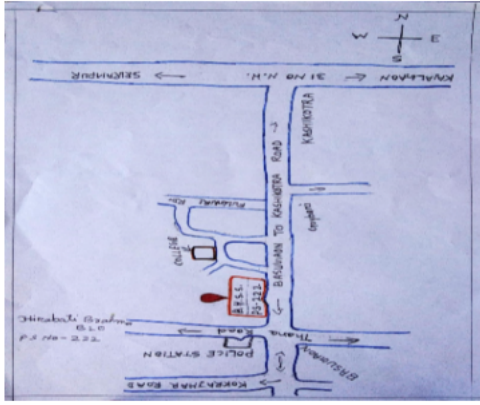

Nazri Naksha