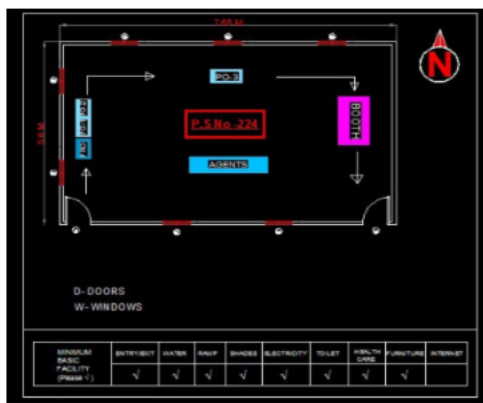

নিৰ্বাচক পঞ্জীয়ন বিষয়াৰ স্বাক্ষৰ

Nazri Naksha

Google Map View

Polling Station Building Front View

ভোটগ্ৰহন কেন্দ্ৰৰ সন্মুখৰ দৃশ্য

Cad View

Key MAP View

বিধানসভা সমষ্টিৰ নম্বৰ আৰু নাম : 1-বাসুগাওঁ অংশ ওৱাৰ্দ নং 3