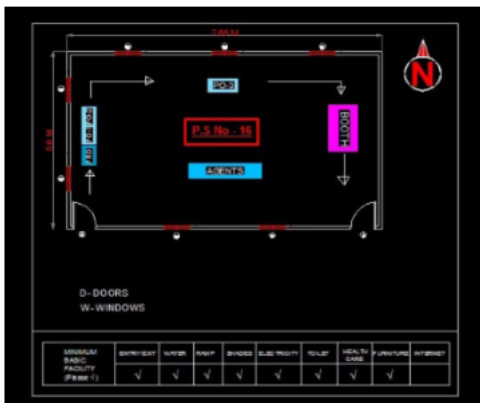

নিৰ্বাচক পঞ্জীয়ন বিষয়াৰ স্বাক্ষৰ

Nazri Naksha

Google Map View

Polling Station Building Front View

ভোটগ্ৰহন কেন্দ্ৰৰ সন্মুখৰ দৃশ্য

Cad View

Key MAP View

1 নাম : পূৰ্ণ মাধুৰা পিতাৰ নাম: খুখলি ঘৰ নং : 1 বয়স : 55 লিঙ্গ : পুৰুষ	KLM0006783 ফটো উপলব্ধ	2 নাম : ফৰ্খ মাধুৰা স্বামীৰ নাম: পূৰ্ণ ঘৰ নং : 1 বয়স : 50 লিঙ্গ : মহিলা	KLM0006784 ফটো উপলব্ধ	3 নাম : সুনীল মাধুৰা পিতাৰ নাম: পুনে মাধুৰা ঘৰ নং : 1 বয়স : 34 লিঙ্গ : পুৰুষ	KLM0006785 ফটো উপলব্ধ
4 নাম : উকিল মাধুৰা পিতাৰ নাম: পুনে মাধুৰা ঘৰ নং : 1 বয়স : 34 লিঙ্গ : পুৰুষ	KLM2486091 ফটো উপলব্ধ	5 নাম : ৰেনজেন মাধুৰা পিতাৰ নাম: পুনে মাধুৰা ঘৰ নং : 1 বয়স : 30 লিঙ্গ : পুৰুষ	KLM2486160 ফটো উপলব্ধ	6 নাম : দিপক মাধুৰা পিতাৰ নাম: পুনে মাধুৰা ঘৰ নং : 1 বয়স : 29 লিঙ্গ : পুৰুষ	KLM2486193 ফটো উপলব্ধ
7 নাম : শান্তী মাধুৰা পিতাৰ নাম: পুনে মাধুৰা ঘৰ নং : 1 বয়স : 28 লিঙ্গ : মহিলা	KLM0164541 ফটো উপলব্ধ	8 নাম : বিবাবী বসুমতাৰী স্বামীৰ নাম: বিশ্ৰাম ঘৰ নং : 2 বয়স : 70 লিঙ্গ : মহিলা	KLM0006787 ফটো উপলব্ধ	9 নাম : বৃধবাৰ বসুমতাৰী পিতাৰ নাম: বিশ্ৰাম ঘৰ নং : 2 বয়স : 50 লিঙ্গ : মহিলা	KLM0006788 ফটো উপলব্ধ
10 নাম : গুনী বসুমতাৰী পিতাৰ নাম: বিশ্ৰাম ঘৰ নং : 2 বয়স : 47 লিঙ্গ : মহিলা	KLM0006789 ফটো উপলব্ধ	S 11 নাম : ৰোনিমা বসুমতাৰী স্বামীৰ নাম: সোমবাৰু বসুমতাৰী ঘৰ নং : 2 বয়স : 43 লিঙ্গ : মহিলা	KLM2486079 ফটো উপলব্ধ	12 নাম : শৰত বসুমতাৰী পিতাৰ নাম: দেংগা বসুমতাৰী ঘৰ নং : 2 বয়স : 28 লিঙ্গ : পুৰুষ	KLM2401243 ফটো উপলব্ধ
13 নাম : বোহৈতী মোছাহাৰী পিতাৰ নাম: বৃদবাৰ মোছাহাৰী ঘৰ নং : 02 বয়স : 22 লিঙ্গ : মহিলা	IZQ0107466 ফটো উপলব্ধ	14 নাম : বিৰহাং মুছাহাৰী পিতাৰ নাম: বৃদবাৰ মুছাহাৰী ঘৰ নং : 2 বয়স : 19 লিঙ্গ : পুৰুষ	IZQ0119131 ফটো উপলব্ধ	15 নাম : মাইকেল বসুমতাৰী পিতাৰ নাম: দেংগা বসুমতাৰী ঘৰ নং : 2 ক বয়স : 29 লিঙ্গ : পুৰুষ	KLM0091835 ফটো উপলব্ধ
16 নাম : দেংগা বসুমতাৰী পিতাৰ নাম: বিশ্ৰাম ঘৰ নং : 2 ক বয়স : 57 লিঙ্গ : পুৰুষ	KLM0006790 ফটো উপলব্ধ	17 নাম : আলাইশ্ৰী বসুমতাৰী স্বামীৰ নাম: দেংগা ঘৰ নং : 2 ক বয়স : 50 লিঙ্গ : মহিলা	KLM0006791 ফটো উপলব্ধ	18 নাম : বেতে মাধুৰা পিতাৰ নাম: চাৰুৰা ঘৰ নং : 3 বয়স : 46 লিঙ্গ : পুৰুষ	KLM1434691 ফটো উপলব্ধ
19 নাম : মদন মাধুৰা পিতাৰ নাম: চাৰুৰা ঘৰ নং : 3 বয়স : 40 লিঙ্গ : পুৰুষ	KLM0006793 ফটো উপলব্ধ	20 নাম : সোনজিদ মধুৰা পিতাৰ নাম: সখলেশ্বৰ মধুৰা ঘৰ নং : 3 বয়স : 36 লিঙ্গ : পুৰুষ	KLM0556555 ফটো উপলব্ধ	21 নাম : নীলা মাধুৰা পিতাৰ নাম: বেতে মাধুৰা ঘৰ নং : 3 বয়স : 31 লিঙ্গ : মহিলা	KLM2401254 ফটো উপলব্ধ
22 নাম : ৰিনা মধুৰা স্বামীৰ নাম: সোনাৰজিদ মধুৰা ঘৰ নং : 3 বয়স : 28 লিঙ্গ : মহিলা	KLM0556647 ফটো উপলব্ধ	23 নাম : আশাৰাম বসুমতাৰী পিতাৰ নাম: গোকুল চন্দ্ৰ বসুমতাৰী ঘৰ নং : 6 বয়স : 60 লিঙ্গ : পুৰুষ	KLM0006794 ফটো উপলব্ধ	24 নাম : গিলিংপু বসুমতাৰী স্বামীৰ নাম: আশাৰাম ঘৰ নং : 6 বয়স : 57 লিঙ্গ : মহিলা	KLM0006795 ফটো উপলব্ধ
25 নাম : সৌমখৌৰ বসুমতাৰী পিতাৰ নাম: আছাৰাম বসুমতাৰী ঘৰ নং : 6 বয়স : 33 লিঙ্গ : পুৰুষ	KLM2401265 ফটো উপলব্ধ	26 নাম : জোংসাৰ বসুমতাৰী পিতাৰ নাম: আসাৰাম বসুমতাৰী ঘৰ নং : 06 বয়স : 26 লিঙ্গ : পুৰুষ	KLM0555862 ফটো উপলব্ধ	27 নাম : বিজয় মুছাহাৰী পিতাৰ নাম: মহেন্দ্ৰ মুছাহাৰী ঘৰ নং : 6 ক বয়স : 36 লিঙ্গ : পুৰুষ	KLM0006800 ফটো উপলব্ধ
28 নাম : মলীনা মুছাহাৰী স্বামীৰ নাম: বিজয় মুছাহাৰী ঘৰ নং : 6 ক বয়স : 34 লিঙ্গ : মহিলা	KLM0006801 ফটো উপলব্ধ	S 29 নাম : পাছলা মাধুৰা স্বামীৰ নাম: টুইল ঘৰ নং : 8 বয়স : 55 লিঙ্গ : মহিলা	KLM0006803 ফটো উপলব্ধ	30 নাম : নিৰলা মধুৰা স্বামীৰ নাম: অনিল মধুৰা ঘৰ নং : 8 বয়স : 34 লিঙ্গ : মহিলা	KLM0556472 ফটো উপলব্ধ