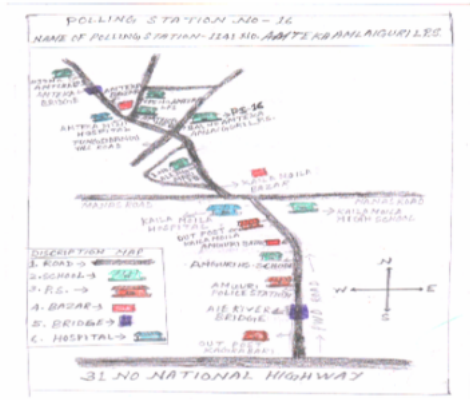

Nazri Naksha