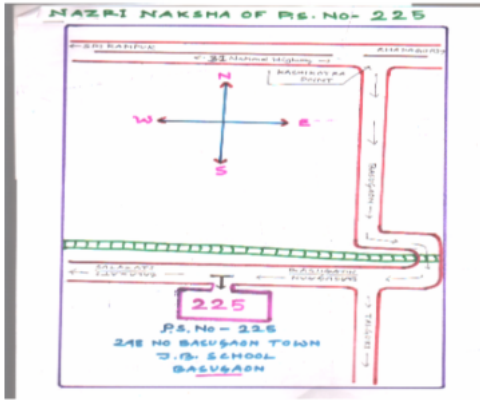

Nazri Naksha