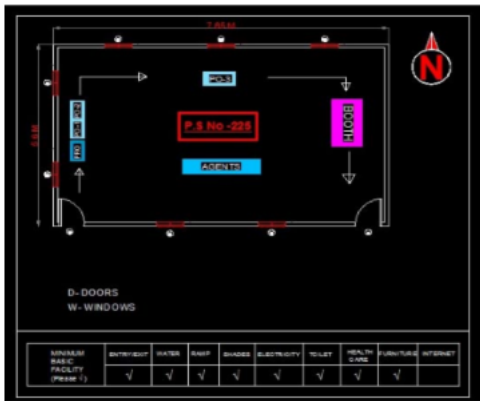

নিৰ্বাচক পঞ্জীয়ন বিষয়াৰ স্বাক্ষৰ

Nazri Naksha

Google Map View

Polling Station Building Front View

ভোটগ্ৰহন কেন্দ্ৰৰ সন্মুখৰ দৃশ্য

Cad View

Key MAP View

বিধানসভা সমষ্টিৰ নম্বৰ আৰু নাম : 19-চিদিনী চিৰাং
অংশৰ নম্বৰ আৰু নাম : 1-গোগলাপাৰা ওৱাৰ্দ নং 4