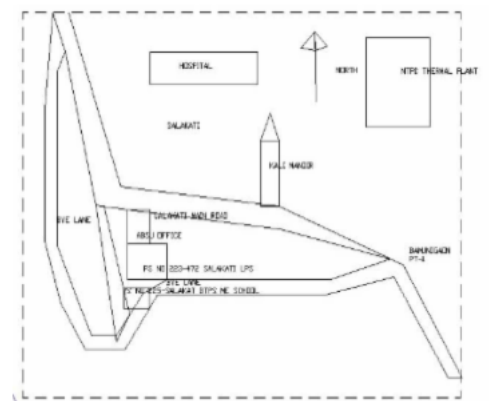

নিৰ্বাচক পঞ্জীয়ন বিষয়াৰ স্বাক্ষৰ

Nazri Naksha

Google Map View

Polling Station Building Front View

ভোটগ্ৰহন কেন্দ্ৰৰ সন্মুখৰ দৃশ্য

Cad View

Key MAP View

বিধানসভা সমষ্টিৰ নম্বৰ আৰু নাম : 19-চিদিনী চিৰাং
অংশৰ নম্বৰ আৰু নাম : 1-গোগলাপাৰা ওৱাৰ্দ নং 4