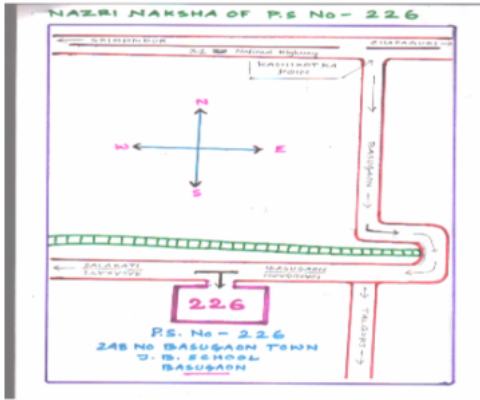

Nazri Naksha