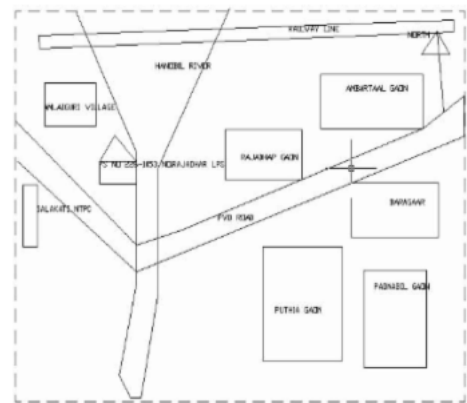

নিৰ্বাচক পঞ্জীয়ন বিষয়াৰ স্বাক্ষৰ

Nazri Naksha

Google Map View

Polling Station Building Front View

ভোটগ্ৰহন কেন্দ্ৰৰ সন্মুখৰ দৃশ্য

Cad View

Key MAP View

1 নাম : মতীমালা বৰ্মন স্বামীৰ নাম: মতিমালা বৰ্মন ঘৰ নং : 0 বয়স : 67 লিঙ্গ : মহিলা	KLM0014658 ফটো উপলব্ধ	2 নাম : নিৰ্মলা দেবনাথ স্বামীৰ নাম: চিত্ৰসেন দেবনাথ ঘৰ নং : 0 বয়স : 65 লিঙ্গ : মহিলা	KLM0014660 ফটো উপলব্ধ	3 নাম : সুস্মিতা বৰ্মন পিতাৰ নাম: বোহিনী কান্ত বৰ্মন ঘৰ নং : 0 বয়স : 46 লিঙ্গ : মহিলা	KLM2065852 ফটো উপলব্ধ
4 নাম : বমেন বৰ্মন পিতাৰ নাম: বোহিনী কান্ত বৰ্মন ঘৰ নং : 0 বয়স : 42 লিঙ্গ : পুৰুষ	KLM0014662 ফটো উপলব্ধ	5 নাম : তনুজা পাল স্বামীৰ নাম: অজিত পাল ঘৰ নং : 0 বয়স : 37 লিঙ্গ : মহিলা	KLM0001628 ফটো উপলব্ধ	6 নাম : সুজিত বৰ্মন পিতাৰ নাম: প্ৰফুল্ল বৰ্মন ঘৰ নং : 0 বয়স : 32 লিঙ্গ : পুৰুষ	KLM0002857 ফটো উপলব্ধ
7 নাম : সম্পা দেবনাথ পিতাৰ নাম: চিত্ৰাচেন দেবনাথ ঘৰ নং : 0 বয়স : 32 লিঙ্গ : মহিলা	KLM0002816 ফটো উপলব্ধ	8 নাম : সবিতা বালা বৰ্মন স্বামীৰ নাম: বমেন বৰ্মন ঘৰ নং : 0 বয়স : 31 লিঙ্গ : মহিলা	KLM0620922 ফটো উপলব্ধ	9 নাম : পতিৰাজ বৰ্মন পিতাৰ নাম: ৰতিৰাজ বৰ্মন ঘৰ নং : 0 বয়স : 29 লিঙ্গ : পুৰুষ	KLM0283168 ফটো উপলব্ধ
10 নাম : সঞ্জীৱ দেবনাথ পিতাৰ নাম: সিদ্ৰাচেন দেবনাথ ঘৰ নং : 0 বয়স : 29 লিঙ্গ : পুৰুষ	KLM0003228 ফটো উপলব্ধ	11 নাম : প্ৰণয় ৰায় পিতাৰ নাম: প্ৰভাত ৰায় ঘৰ নং : 00 বয়স : 23 লিঙ্গ : পুৰুষ	KLM5257951 ফটো উপলব্ধ	12 নাম : পিংকী বৰ্মন মাতৃৰ নাম: বুদ্ধেশ্বৰী বৰ্মন ঘৰ নং : 0026/100 বয়স : 25 লিঙ্গ : মহিলা	KLM0342543 ফটো উপলব্ধ
13 নাম : সবিতা বালা বৰ্মন স্বামীৰ নাম: অৰুণ ৰায় ঘৰ নং : 28 বয়স : 55 লিঙ্গ : মহিলা	KLM2058926 ফটো উপলব্ধ	# 14 নাম : প্ৰতাপ মণ্ডল পিতাৰ নাম: হেমন্ত চন্দ্ৰ মণ্ডল ঘৰ নং : 28 বয়স : 49 লিঙ্গ : পুৰুষ	KLM2229870 ফটো উপলব্ধ	15 নাম : চিৰঞ্জীৱ মণ্ডল পিতাৰ নাম: প্ৰতাপ মণ্ডল ঘৰ নং : 28 বয়স : 21 লিঙ্গ : পুৰুষ	KLM5254230 ফটো উপলব্ধ
16 নাম : অসিত ভৌমিক পিতাৰ নাম: হৰিহৰ ভৌমিক ঘৰ নং : 00 বয়স : 62 লিঙ্গ : পুৰুষ	KLM2054560 ফটো উপলব্ধ	17 নাম : গিৰীন পণ্ডিত পিতাৰ নাম: অক্ষয় পণ্ডিত ঘৰ নং : 00খ বয়স : 61 লিঙ্গ : পুৰুষ	KLM2156992 ফটো উপলব্ধ	E 18 নাম : তিলোমা পণ্ডিত স্বামীৰ নাম: গিৰীন পণ্ডিত ঘৰ নং : 00খ বয়স : 55 লিঙ্গ : মহিলা	KLM2157008 ফটো উপলব্ধ
19 নাম : দীপাক্ষৰ পণ্ডিত পিতাৰ নাম: গিৰীন পণ্ডিত ঘৰ নং : 00খ বয়স : 32 লিঙ্গ : পুৰুষ	KLM2462353 ফটো উপলব্ধ	20 নাম : গোপাল ভৌমিক পিতাৰ নাম: অসিত ভৌমিক ঘৰ নং : 00 বয়স : 29 লিঙ্গ : পুৰুষ	KLM0387738 ফটো উপলব্ধ	21 নাম : বাবলী ভৌমিক পিতাৰ নাম: অসিত ভৌমিক ঘৰ নং : 30 বয়স : 26 লিঙ্গ : মহিলা	KLM0477935 ফটো উপলব্ধ
22 নাম : হৰিমতী দেৱনাথ স্বামীৰ নাম: দিপঙ্কৰ পন্ডিড ঘৰ নং : 30খ বয়স : 21 লিঙ্গ : মহিলা	KLM5253299 ফটো উপলব্ধ	23 নাম : সমীৰ মোদক পিতাৰ নাম: নানীগোপাল মোদক ঘৰ নং : 00 বয়স : 30 লিঙ্গ : পুৰুষ	KLM2456260 ফটো উপলব্ধ	24 নাম : দিপালী ৰায় স্বামীৰ নাম: প্ৰদীপ ৰায় ঘৰ নং : 82ক বয়স : 62 লিঙ্গ : মহিলা	KLM2194721 ফটো উপলব্ধ
25 নাম : মঞ্জু ৰায় পিতাৰ নাম: প্ৰদীপ ৰায় ঘৰ নং : 82ক বয়স : 41 লিঙ্গ : মহিলা	KLM2194765 ফটো উপলব্ধ	26 নাম : নিত্যানন্দ ৰায় পিতাৰ নাম: প্ৰভাত ৰায় ঘৰ নং : 8৬ বয়স : 27 লিঙ্গ : পুৰুষ	KLM0567362 ফটো উপলব্ধ	27 নাম : পিংকী কৈৰী স্বামীৰ নাম: প্ৰকাশ চন্দ্ৰ কৈৰী ঘৰ নং : 47 বয়স : 32 লিঙ্গ : মহিলা	KLM0540484 ফটো উপলব্ধ
28 নাম : মহম্মদ জকাৰ পিতাৰ নাম: মঃ আলমিন ঘৰ নং : 8৮ বয়স : 55 লিঙ্গ : পুৰুষ	KLM1719784 ফটো উপলব্ধ	29 নাম : আয়েশা নেছা স্বামীৰ নাম: জকাৰ ঘৰ নং : 8৮ বয়স : 48 লিঙ্গ : মহিলা	KLM1719820 ফটো উপলব্ধ	30 নাম : জ্যোতিষ দাস পিতাৰ নাম: জীতেন ঘৰ নং : 8৮ বয়স : 47 লিঙ্গ : পুৰুষ	KLM2196501 ফটো উপলব্ধ