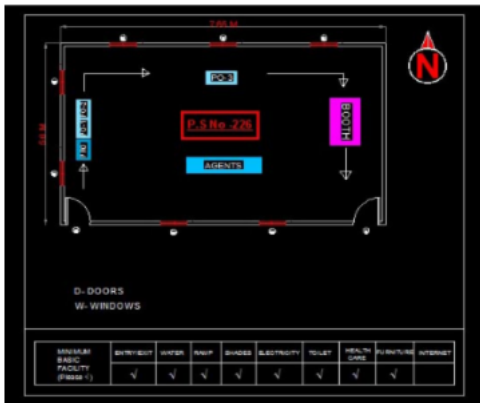

নিৰ্বাচক পঞ্জীয়ন বিষয়াৰ স্বাক্ষৰ

Nazri Naksha

Google Map View

Polling Station Building Front View

ভোটগ্ৰহন কেন্দ্ৰৰ সন্মুখৰ দৃশ্য

Cad View

Key MAP View

1 নাম : মতীমালা বৰ্মন স্বামীৰ নাম: মতিমালা বৰ্মন ঘৰ নং : 0 বয়স : 67 লিঙ্গ : মহিলা	KLM0014658 ফটো উপলব্ধ	2 নাম : নিৰ্মলা দেবনাথ স্বামীৰ নাম: চিত্ৰসেন দেবনাথ ঘৰ নং : 0 বয়স : 65 লিঙ্গ : মহিলা	KLM0014660 ফটো উপলব্ধ	3 নাম : সুস্মিতা বৰ্মন পিতাৰ নাম: বোহিনী কান্ত বৰ্মন ঘৰ নং : 0 বয়স : 46 লিঙ্গ : মহিলা	KLM2065852 ফটো উপলব্ধ
4 নাম : বমেন বৰ্মন পিতাৰ নাম: বোহিনী কান্ত বৰ্মন ঘৰ নং : 0 বয়স : 42 লিঙ্গ : পুৰুষ	KLM0014662 ফটো উপলব্ধ	5 নাম : তনুজা পাল স্বামীৰ নাম: অজিত পাল ঘৰ নং : 0 বয়স : 37 লিঙ্গ : মহিলা	KLM0001628 ফটো উপলব্ধ	6 নাম : সুজিত বৰ্মন পিতাৰ নাম: প্ৰফুল্ল বৰ্মন ঘৰ নং : 0 বয়স : 32 লিঙ্গ : পুৰুষ	KLM0002857 ফটো উপলব্ধ
7 নাম : সম্পা দেবনাথ পিতাৰ নাম: চিত্ৰাচেন দেবনাথ ঘৰ নং : 0 বয়স : 32 লিঙ্গ : মহিলা	KLM0002816 ফটো উপলব্ধ	8 নাম : সবিতা বালা বৰ্মন স্বামীৰ নাম: বমেন বৰ্মন ঘৰ নং : 0 বয়স : 31 লিঙ্গ : মহিলা	KLM0620922 ফটো উপলব্ধ	9 নাম : পতিৰাজ বৰ্মন পিতাৰ নাম: ৰতিৰাজ বৰ্মন ঘৰ নং : 0 বয়স : 29 লিঙ্গ : পুৰুষ	KLM0283168 ফটো উপলব্ধ
10 নাম : সঞ্জীৱ দেবনাথ পিতাৰ নাম: সিদ্ৰাচেন দেবনাথ ঘৰ নং : 0 বয়স : 29 লিঙ্গ : পুৰুষ	KLM0003228 ফটো উপলব্ধ	11 নাম : প্ৰণয় ৰায় পিতাৰ নাম: প্ৰভাত ৰায় ঘৰ নং : 00 বয়স : 23 লিঙ্গ : পুৰুষ	KLM5257951 ফটো উপলব্ধ	12 নাম : পিংকী বৰ্মন মাতৃৰ নাম: বুদ্ধেশ্বৰী বৰ্মন ঘৰ নং : 0026/100 বয়স : 25 লিঙ্গ : মহিলা	KLM0342543 ফটো উপলব্ধ
13 নাম : সবিতা বালা বৰ্মন স্বামীৰ নাম: অৰুণ ৰায় ঘৰ নং : 28 বয়স : 55 লিঙ্গ : মহিলা	KLM2058926 ফটো উপলব্ধ	# 14 নাম : প্ৰতাপ মণ্ডল পিতাৰ নাম: হেমন্ত চন্দ্ৰ মণ্ডল ঘৰ নং : 28 বয়স : 49 লিঙ্গ : পুৰুষ	KLM2229870 ফটো উপলব্ধ	15 নাম : চিৰঞ্জীৱ মণ্ডল পিতাৰ নাম: প্ৰতাপ মণ্ডল ঘৰ নং : 28 বয়স : 21 লিঙ্গ : পুৰুষ	KLM5254230 ফটো উপলব্ধ
16 নাম : অসিত ভৌমিক পিতাৰ নাম: হৰিহৰ ভৌমিক ঘৰ নং : 00 বয়স : 62 লিঙ্গ : পুৰুষ	KLM2054560 ফটো উপলব্ধ	17 নাম : গিৰীন পণ্ডিত পিতাৰ নাম: অক্ষয় পণ্ডিত ঘৰ নং : 00খ বয়স : 61 লিঙ্গ : পুৰুষ	KLM2156992 ফটো উপলব্ধ	E 18 নাম : তিলোমা পণ্ডিত স্বামীৰ নাম: গিৰীন পণ্ডিত ঘৰ নং : 00খ বয়স : 55 লিঙ্গ : মহিলা	KLM2157008 ফটো উপলব্ধ
19 নাম : দীপাক্ষৰ পণ্ডিত পিতাৰ নাম: গিৰীন পণ্ডিত ঘৰ নং : 00খ বয়স : 32 লিঙ্গ : পুৰুষ	KLM2462353 ফটো উপলব্ধ	20 নাম : গোপাল ভৌমিক পিতাৰ নাম: অসিত ভৌমিক ঘৰ নং : 00 বয়স : 29 লিঙ্গ : পুৰুষ	KLM0387738 ফটো উপলব্ধ	21 নাম : বাবলী ভৌমিক পিতাৰ নাম: অসিত ভৌমিক ঘৰ নং : 30 বয়স : 26 লিঙ্গ : মহিলা	KLM0477935 ফটো উপলব্ধ
22 নাম : হৰিমতী দেৱনাথ স্বামীৰ নাম: দিপঙ্কৰ পন্ডিড ঘৰ নং : 30খ বয়স : 21 লিঙ্গ : মহিলা	KLM5253299 ফটো উপলব্ধ	23 নাম : সমীৰ মোদক পিতাৰ নাম: নানীগোপাল মোদক ঘৰ নং : 00 বয়স : 30 লিঙ্গ : পুৰুষ	KLM2456260 ফটো উপলব্ধ	24 নাম : দিপালী ৰায় স্বামীৰ নাম: প্ৰদীপ ৰায় ঘৰ নং : 82ক বয়স : 62 লিঙ্গ : মহিলা	KLM2194721 ফটো উপলব্ধ
25 নাম : মঞ্জু ৰায় পিতাৰ নাম: প্ৰদীপ ৰায় ঘৰ নং : 82ক বয়স : 41 লিঙ্গ : মহিলা	KLM2194765 ফটো উপলব্ধ	26 নাম : নিত্যানন্দ ৰায় পিতাৰ নাম: প্ৰভাত ৰায় ঘৰ নং : 8৬ বয়স : 27 লিঙ্গ : পুৰুষ	KLM0567362 ফটো উপলব্ধ	27 নাম : পিংকী কৈৰী স্বামীৰ নাম: প্ৰকাশ চন্দ্ৰ কৈৰী ঘৰ নং : 47 বয়স : 32 লিঙ্গ : মহিলা	KLM0540484 ফটো উপলব্ধ
28 নাম : মহম্মদ জকাৰ পিতাৰ নাম: মঃ আলমিন ঘৰ নং : 8৮ বয়স : 55 লিঙ্গ : পুৰুষ	KLM1719784 ফটো উপলব্ধ	29 নাম : আয়েশা নেছা স্বামীৰ নাম: জকাৰ ঘৰ নং : 8৮ বয়স : 48 লিঙ্গ : মহিলা	KLM1719820 ফটো উপলব্ধ	30 নাম : জ্যোতিষ দাস পিতাৰ নাম: জীতেন ঘৰ নং : 8৮ বয়স : 47 লিঙ্গ : পুৰুষ	KLM2196501 ফটো উপলব্ধ