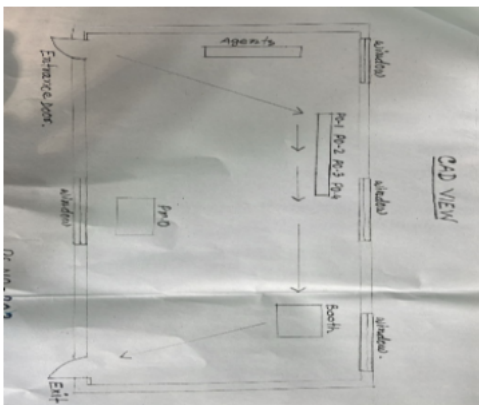

নিৰ্বাচক পঞ্জীয়ন বিষয়াৰ স্বাক্ষৰ

Nazri Naksha

Google Map View

Polling Station Building Front View

ভোটগ্ৰহন কেন্দ্ৰৰ সন্মুখৰ দৃশ্য

Cad View

Key MAP View

1 নাম : বফিকুল আহমেদ পিতাৰ নাম: নুৰুল ইছলাম ঘৰ নং : 04 বয়স : 22 লিঙ্গ : পুৰুষ	IZQ0102103 ফটো উপলব্ধ	2 নাম : তনজা দাস মাতৃৰ নাম: বীনা দাস ঘৰ নং : 228 বয়স : 19 লিঙ্গ : মহিলা	IZQ0177949 ফটো উপলব্ধ	3 নাম : তনজা দাস পিতাৰ নাম: অলক দাস ঘৰ নং : 228 বয়স : 19 লিঙ্গ : মহিলা	IZQ0178483 ফটো উপলব্ধ
4 নাম : সৰস্বতী সাহা পিতাৰ নাম: আসিত সাহা ঘৰ নং : 229 বয়স : 19 লিঙ্গ : মহিলা	IZQ0177972 ফটো উপলব্ধ	5 নাম : বিজয়া সাহা পিতাৰ নাম: বিশ্বজিত সাহা ঘৰ নং : 230 বয়স : 19 লিঙ্গ : মহিলা	IZQ0120618 ফটো উপলব্ধ	6 নাম : প্ৰীতি দেবনাথ পণ্ডিত স্বামীৰ নাম: সুবিৰ পণ্ডিত ঘৰ নং : 406 বয়স : 25 লিঙ্গ : মহিলা	IZQ0006593 ফটো উপলব্ধ
7 নাম : বিংকু বালো সাহা স্বামীৰ নাম: পংকজ সাহা ঘৰ নং : 8২৩ ক বয়স : 37 লিঙ্গ : মহিলা	KLM0183988 ফটো উপলব্ধ	# 8 নাম : মনি সাহা স্বামীৰ নাম: প্ৰদীপ সাহা ঘৰ নং : 8২৩ ক বয়স : 44 লিঙ্গ : মহিলা	KLM0183947 ফটো উপলব্ধ	9 নাম : শিখ্ৰা চন্দ স্বামীৰ নাম: দুলাল চন্দ ঘৰ নং : 8২৩ খ বয়স : 35 লিঙ্গ : মহিলা	KLM0183996 ফটো উপলব্ধ
10 নাম : টুম্পা সাহ স্বামীৰ নাম: লখন সাহা ঘৰ নং : 423 বি বয়স : 32 লিঙ্গ : মহিলা	KLM1482058 ফটো উপলব্ধ	S2 11 নাম : বৃপা চন্দ পিতাৰ নাম: দীলিপ চন্দ ঘৰ নং : 8২৩ খ বয়স : 31 লিঙ্গ : মহিলা	KLM0184077 ফটো উপলব্ধ	12 নাম : প্ৰিয়া চন্দ পিতাৰ নাম: দীলিপ চন্দ ঘৰ নং : 8২৩ খ বয়স : 29 লিঙ্গ : মহিলা	KLM0184127 ফটো উপলব্ধ
13 নাম : প্ৰিয়াকা চন্দ পিতাৰ নাম: দীলিপ চন্দ ঘৰ নং : 8২৩খ বয়স : 24 লিঙ্গ : মহিলা	KLM1252287 ফটো উপলব্ধ	14 নাম : হৰিবলা সাহা পিতাৰ নাম: হৰিপদ ঘৰ নং : 8২৩ক বয়স : 72 লিঙ্গ : পুৰুষ	KLM2060142 ফটো উপলব্ধ	15 নাম : অনিতা সাহা স্বামীৰ নাম: হৰিবলা ঘৰ নং : 8২৩ক বয়স : 62 লিঙ্গ : মহিলা	KLM2060153 ফটো উপলব্ধ
16 নাম : দীলিপ চন্দ পিতাৰ নাম: মনোৰঞ্জন ঘৰ নং : 8২৩খ বয়স : 62 লিঙ্গ : পুৰুষ	KLM2060200 ফটো উপলব্ধ	17 নাম : অমতা চন্দ স্বামীৰ নাম: দীলিপ ঘৰ নং : 8২৩খ বয়স : 52 লিঙ্গ : মহিলা	KLM2060211 ফটো উপলব্ধ	18 নাম : প্ৰদীপ সাহা পিতাৰ নাম: হৰিবলা সাহা ঘৰ নং : 8২৩ক বয়স : 47 লিঙ্গ : পুৰুষ	KLM2060164 ফটো উপলব্ধ
19 নাম : দুলাল চন্দ পিতাৰ নাম: মনোৰঞ্জন ঘৰ নং : 8২৩খ বয়স : 44 লিঙ্গ : পুৰুষ	KLM2060222 ফটো উপলব্ধ	20 নাম : পঙ্কজ সাহা পিতাৰ নাম: হৰিবলা ঘৰ নং : 8২৩ক বয়স : 39 লিঙ্গ : পুৰুষ	KLM2060175 ফটো উপলব্ধ	21 নাম : লক্ষন সাহা পিতাৰ নাম: হৰিবলা ঘৰ নং : 8২৩ক বয়স : 36 লিঙ্গ : পুৰুষ	KLM2060197 ফটো উপলব্ধ
22 নাম : দিপনু সাহা পিতাৰ নাম: ববীন্দ্ৰ সাহা ঘৰ নং : 8২৪ বয়স : 30 লিঙ্গ : পুৰুষ	KLM0014717 ফটো উপলব্ধ	23 নাম : বিজয়কৃষ্ণ বৰ্মান পিতাৰ নাম: ভণ্ডৰাম ঘৰ নং : 8২৫ বয়স : 76 লিঙ্গ : পুৰুষ	KLM2060266 ফটো উপলব্ধ	24 নাম : শ্ৰাবোণি বৰ্মন স্বামীৰ নাম: বিশ্বজিত বৰ্মন ঘৰ নং : 425 বয়স : 49 লিঙ্গ : মহিলা	IZQ0140491 ফটো উপলব্ধ
25 নাম : বিশ্বজিত বৰ্মান পিতাৰ নাম: বিজয়কৃষ্ণ ঘৰ নং : 8২৫ বয়স : 48 লিঙ্গ : পুৰুষ	KLM2060277 ফটো উপলব্ধ	26 নাম : বেখা দত্ত স্বামীৰ নাম: সুশান্ত দত্ত ঘৰ নং : 8২৬ বয়স : 36 লিঙ্গ : মহিলা	KLM0014718 ফটো উপলব্ধ	27 নাম : দীপা দত্ত স্বামীৰ নাম: তাপস দত্ত ঘৰ নং : 8২৬ ক বয়স : 29 লিঙ্গ : মহিলা	KLM0159160 ফটো উপলব্ধ
28 নাম : জয়া দত্ত পিতাৰ নাম: জয়দেব দত্ত ঘৰ নং : 426 খ বয়স : 21 লিঙ্গ : মহিলা	IZQ0190066 ফটো উপলব্ধ	29 নাম : জগদীশ দত্ত পিতাৰ নাম: মহেন্দ্ৰ ঘৰ নং : 8২৬খ বয়স : 85 লিঙ্গ : পুৰুষ	KLM2060357 ফটো উপলব্ধ	30 নাম : মায়াৰানী দত্ত স্বামীৰ নাম: জগদীশ ঘৰ নং : 8২৬খ বয়স : 75 লিঙ্গ : মহিলা	KLM2060368 ফটো উপলব্ধ