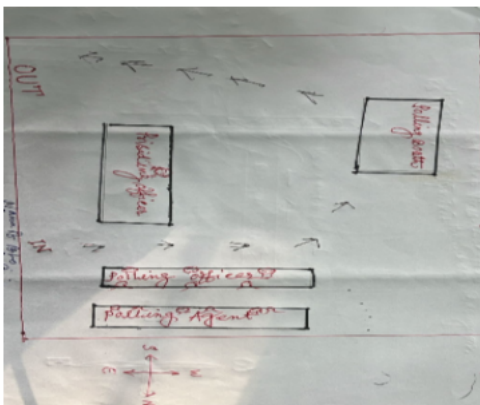

নিৰ্বাচক পঞ্জীয়ন বিষয়াৰ স্বাক্ষৰ

Nazri Naksha

Google Map View

Polling Station Building Front View

ভোটগ্ৰহন কেন্দ্ৰৰ সন্মুখৰ দৃশ্য

Cad View

Key MAP View

বিধানসভা সমষ্টিৰ নম্বৰ আৰু নাম : 19-চিদলী চিৰাং
অংশৰ নম্বৰ আৰু নাম : 1-গোগলাপাৰা সুভাষ নগৰ (ওৱাৰ্দ নং 1)