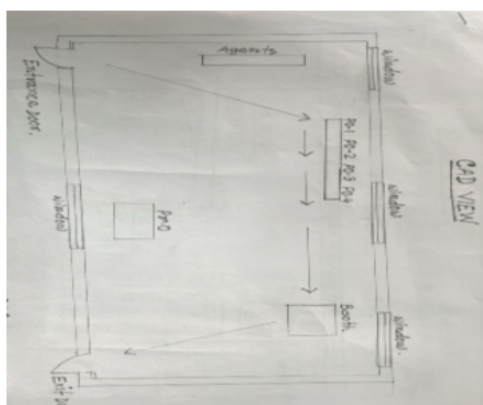

নিৰ্বাচক পঞ্জীয়ন বিষয়াৰ স্বাক্ষৰ

Nazri Naksha

Google Map View

Polling Station Building Front View

ভোটগ্ৰহন কেন্দ্ৰৰ সন্মুখৰ দৃশ্য

Cad View

Key MAP View

1 নাম : সাবিত্ৰী দেবনাথ স্বামীৰ নাম: বিমল দেবনাথ ঘৰ নং : 000 বয়স : 47 লিঙ্গ : মহিলা	KLM2084733 ফটো উপলব্ধ	2 নাম : বাধাৰানী বৰ্মন স্বামীৰ নাম: অশ্বিনী ঘৰ নং : 1 বয়স : 70 লিঙ্গ : মহিলা	KLM2084562 ফটো উপলব্ধ	# 3 নাম : শ্যামল বৰ্মন পিতাৰ নাম: অশ্বিনী ঘৰ নং : 1 বয়স : 36 লিঙ্গ : পুৰুষ	KLM2084595 ফটো উপলব্ধ
# 4 নাম : সম্পা বৰ্মন স্বামীৰ নাম: কমল বৰ্মন ঘৰ নং : 1 বয়স : 32 লিঙ্গ : মহিলা	KLM0156034 ফটো উপলব্ধ	# 5 নাম : কমল বৰ্মন পিতাৰ নাম: অশ্বিনী ঘৰ নং : 1 বয়স : 44 লিঙ্গ : পুৰুষ	KLM2084573 ফটো উপলব্ধ	6 নাম : ফনিমতন বৰ্মন পিতাৰ নাম: ফটিক ঘৰ নং : 1 বয়স : 65 লিঙ্গ : পুৰুষ	KLM2084608 ফটো উপলব্ধ
7 নাম : অমল্যা বৰ্মন পিতাৰ নাম: অশ্বিনী বৰ্মন ঘৰ নং : 5 বয়স : 54 লিঙ্গ : পুৰুষ	KLM2084620 ফটো উপলব্ধ	8 নাম : ৰতা বৰ্মন স্বামীৰ নাম: অমূল্য ঘৰ নং : 5 বয়স : 45 লিঙ্গ : মহিলা	KLM2084631 ফটো উপলব্ধ	# 9 নাম : ৰাধাৰানী বৰ্মন স্বামীৰ নাম: প্ৰানকৃষ্ণ বৰ্মন ঘৰ নং : 5 বয়স : 33 লিঙ্গ : মহিলা	IKL1461581 ফটো উপলব্ধ
10 নাম : উত্তম বৰ্মন পিতাৰ নাম: অমূল্য বৰ্মন ঘৰ নং : 5 বয়স : 30 লিঙ্গ : পুৰুষ	KLM0202499 ফটো উপলব্ধ	11 নাম : ফুলমতী বৰ্মন স্বামীৰ নাম: কালিচৰন ঘৰ নং : 5 বয়স : 70 লিঙ্গ : মহিলা	KLM2084642 ফটো উপলব্ধ	12 নাম : প্ৰানকৃষ্ণ বৰ্মন মাতৃৰ নাম: ফুলমতী ঘৰ নং : 5 বয়স : 38 লিঙ্গ : মহিলা	KLM2084653 ফটো উপলব্ধ
13 নাম : বৰু বাহন দেবনাথ পিতাৰ নাম: মদন ঘৰ নং : 9 বয়স : 54 লিঙ্গ : পুৰুষ	KLM2084664 ফটো উপলব্ধ	14 নাম : পুনীমা দেবনাথ স্বামীৰ নাম: বৰু বাহন ঘৰ নং : 9 বয়স : 46 লিঙ্গ : মহিলা	KLM2084675 ফটো উপলব্ধ	#2 15 নাম : প্ৰসেনজিত দেবনাথ পিতাৰ নাম: বৰু বাহন দেবনাথ ঘৰ নং : 9 বয়স : 31 লিঙ্গ : পুৰুষ	KLM0156182 ফটো উপলব্ধ
16 নাম : টুঙ্গা মজুমদাৰ স্বামীৰ নাম: সঞ্জিত দেবনাথ ঘৰ নং : 07 বয়স : 28 লিঙ্গ : মহিলা	IZQ0103838 ফটো উপলব্ধ	17 নাম : সনজীত দেবনাথ পিতাৰ নাম: বৰু বাহন দেবনাথ ঘৰ নং : 9 বয়স : 27 লিঙ্গ : পুৰুষ	KLM0156125 ফটো উপলব্ধ	18 নাম : যোগমায়া দেবনাথ স্বামীৰ নাম: প্ৰসেনজিত দেবনাথ ঘৰ নং : 07 বয়স : 22 লিঙ্গ : মহিলা	IZQ0030668 ফটো উপলব্ধ
19 নাম : অনুকুল দেবনাথ পিতাৰ নাম: প্ৰফুল্ল ঘৰ নং : 10 বয়স : 55 লিঙ্গ : পুৰুষ	KLM2084686 ফটো উপলব্ধ	20 নাম : সুসমা দেবনাথ স্বামীৰ নাম: অনুকুল ঘৰ নং : 10 বয়স : 50 লিঙ্গ : মহিলা	KLM2084697 ফটো উপলব্ধ	21 নাম : অনিৰুদ্ধ দেবনাথ পিতাৰ নাম: অনুকুল দেবনাথ ঘৰ নং : 10 বয়স : 32 লিঙ্গ : পুৰুষ	KLM2457412 ফটো উপলব্ধ
22 নাম : সুমিত্ৰা দেবনাথ স্বামীৰ নাম: সুৰেশ ঘৰ নং : 11 বয়স : 77 লিঙ্গ : মহিলা	KLM2084711 ফটো উপলব্ধ	23 নাম : পৰিমল দেবনাথ পিতাৰ নাম: সুৰেশ ঘৰ নং : 11 বয়স : 47 লিঙ্গ : পুৰুষ	KLM2084744 ফটো উপলব্ধ	# 24 নাম : শ্যামল দেবনাথ পিতাৰ নাম: সুৰেশ দেবনাথ ঘৰ নং : 11 বয়স : 42 লিঙ্গ : পুৰুষ	KLM2084766 ফটো উপলব্ধ
# 25 নাম : দিপেন দেবনাথ পিতাৰ নাম: সুৰেশ দেবনাথ ঘৰ নং : 11 বয়স : 41 লিঙ্গ : পুৰুষ	KLM2084777 ফটো উপলব্ধ	26 নাম : ৰীনা দেবনাথ স্বামীৰ নাম: পৰিমল ঘৰ নং : 11 বয়স : 42 লিঙ্গ : মহিলা	KLM2084755 ফটো উপলব্ধ	# 27 নাম : দিগ্গি দেবনাথ স্বামীৰ নাম: শ্যামল দেবনাথ ঘৰ নং : 11 বয়স : 36 লিঙ্গ : মহিলা	KLM2457478 ফটো উপলব্ধ
# 28 নাম : নন্দিতা দেবনাথ স্বামীৰ নাম: দিপেন দেবনাথ ঘৰ নং : 11 বয়স : 39 লিঙ্গ : মহিলা	KLM0020339 ফটো উপলব্ধ	29 নাম : সঞ্জয় দেবনাথ পিতাৰ নাম: বিমল দেবনাথ ঘৰ নং : 11 বয়স : 24 লিঙ্গ : পুৰুষ	KLM0621110 ফটো উপলব্ধ	30 নাম : গোবিন্দ দেবনাথ পিতাৰ নাম: পৰিমল দেবনাথ ঘৰ নং : 11 বয়স : 23 লিঙ্গ : পুৰুষ	KLM1488303 ফটো উপলব্ধ