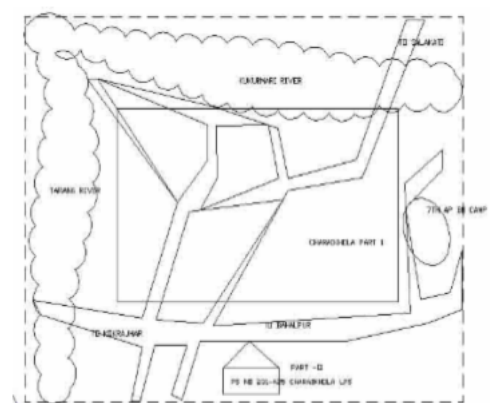

Key MAP View