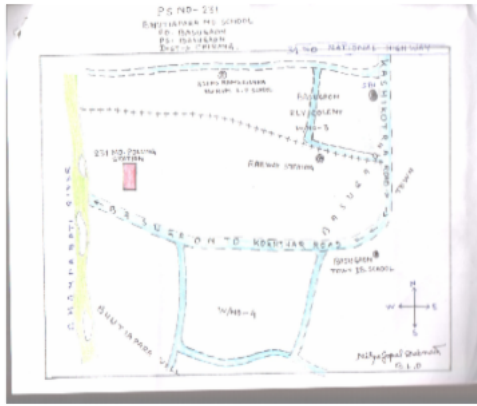

Nazri Naksha