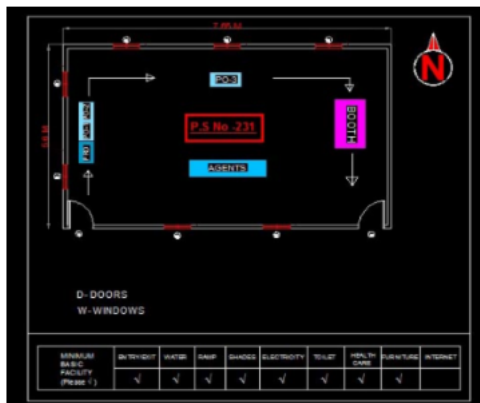

নিৰ্বাচক পঞ্জীয়ন বিষয়াৰ স্বাক্ষৰ

Nazri Naksha

Google Map View

Polling Station Building Front View

ভোটগ্ৰহন কেন্দ্ৰৰ সন্মুখৰ দৃশ্য

Cad View

Key MAP View

1 নাম : কৈলাশ পস্বন মাতৃৰ নাম: সিংঘাসানী পস্বন ঘৰ নং : 8 বয়স : 34 লিঙ্গ : পুৰুষ	KLM2102854 ফটো উপলব্ধ	2 নাম : সুভম ৰাম মাতৃৰ নাম: অনজালী ৰাম ঘৰ নং : 6 বয়স : 30 লিঙ্গ : পুৰুষ	KLM0223008 ফটো উপলব্ধ	3 নাম : মামণি ৰায় স্বামীৰ নাম: পুশু কান্ত বৰ্মন ঘৰ নং : 23 বয়স : 31 লিঙ্গ : মহিলা	KLM5276324 ফটো উপলব্ধ
4 নাম : শুকো বৰ্মন স্বামীৰ নাম: মিণ্টু বৰ্মন ঘৰ নং : 29 বয়স : 29 লিঙ্গ : মহিলা	KLM0364018 ফটো উপলব্ধ	5 নাম : ৰংচাৰ বসুমটাৰী পিতাৰ নাম: মহেশ বসুমটাৰী ঘৰ নং : 39 বয়স : 29 লিঙ্গ : পুৰুষ	KLM0172247 ফটো উপলব্ধ	6 নাম : সন্দীপ ৰায় পিতাৰ নাম: দিলিপ ৰায় ঘৰ নং : 80 বয়স : 30 লিঙ্গ : পুৰুষ	KLM0177295 ফটো উপলব্ধ
7 নাম : সোহান মন্ডল পিতাৰ নাম: সুৰেন্দৰ মন্ডল ঘৰ নং : 82 বয়স : 22 লিঙ্গ : পুৰুষ	KLM1514363 ফটো উপলব্ধ	8 নাম : শিবানী দেবনাথ পিতাৰ নাম: সুবল চন্দ্ৰ দেবনাথ ঘৰ নং : 44 বয়স : 41 লিঙ্গ : মহিলা	FQM1369466 ফটো উপলব্ধ	9 নাম : সাহিদা খাতুন পিতাৰ নাম: জুব্বাৰ মণ্ডল ঘৰ নং : 51 বয়স : 22 লিঙ্গ : মহিলা	KLM5294525 ফটো উপলব্ধ
10 নাম : সবেন নাথ মাতৃৰ নাম: আবানি নাথ ঘৰ নং : 56 বয়স : 28 লিঙ্গ : পুৰুষ	KLM0215707 ফটো উপলব্ধ	# 11 নাম : শুভঙ্কৰ সাহা পিতাৰ নাম: পৰিতোষ সাহা ঘৰ নং : 57 বয়স : 20 লিঙ্গ : পুৰুষ	IzQ0136432 ফটো উপলব্ধ	12 নাম : সঞ্জয় কুমাৰ ৰাউত পিতাৰ নাম: নাথুনি প্ৰসাদ ঘৰ নং : 63 বয়স : 43 লিঙ্গ : পুৰুষ	KLM0512731 ফটো উপলব্ধ
# 13 নাম : আকাশ দেবনাথ পিতাৰ নাম: প্ৰভাষ দেবনাথ ঘৰ নং : 147ক বয়স : 25 লিঙ্গ : পুৰুষ	KLM0511147 ফটো উপলব্ধ	# 14 নাম : গঙ্গা বাসফোৰ পিতাৰ নাম: সন্তু বাসফোৰ ঘৰ নং : 90 ক বয়স : 35 লিঙ্গ : পুৰুষ	KLM0241935 ফটো উপলব্ধ	# 15 নাম : বিজয় বাসফোৰ পিতাৰ নাম: সন্তু বাসফোৰ ঘৰ নং : 90 ক বয়স : 32 লিঙ্গ : পুৰুষ	KLM0242347 ফটো উপলব্ধ
S 16 নাম : ধনঞ্জয় শীল পিতাৰ নাম: প্ৰদীপ শীল ঘৰ নং : 98 ক বয়স : 27 লিঙ্গ : পুৰুষ	CBJ0159772 ফটো উপলব্ধ	17 নাম : গোপাল দেবনাথ পিতাৰ নাম: অশ্বিনী ঘৰ নং : 109 বয়স : 37 লিঙ্গ : পুৰুষ	KLM2094577 ফটো উপলব্ধ	18 নাম : সৰস্বতী দেবনাথ স্বামীৰ নাম: অভিজিত দেবনাথ ঘৰ নং : 109 বয়স : 33 লিঙ্গ : মহিলা	KLM2102901 ফটো উপলব্ধ
19 নাম : সুকদেব দেবনাথ পিতাৰ নাম: অশ্বিনী দেবনাথ ঘৰ নং : 109 বয়স : 30 লিঙ্গ : পুৰুষ	KLM2102763 ফটো উপলব্ধ	20 নাম : কৃষ্ণা দেবনাথ স্বামীৰ নাম: সুজিত দেবনাথ ঘৰ নং : 109 খ বয়স : 25 লিঙ্গ : মহিলা	KLM0584854 ফটো উপলব্ধ	S 21 নাম : হিমাংশু দেবনাথ পিতাৰ নাম: অমৰচাঁদ দেবনাথ ঘৰ নং : 137 বয়স : 26 লিঙ্গ : পুৰুষ	KLM0383935 ফটো উপলব্ধ
22 নাম : মনমোহনী দেবনাথ স্বামীৰ নাম: অশ্বিনী ঘৰ নং : 109 বয়স : 72 লিঙ্গ : মহিলা	KLM2094602 ফটো উপলব্ধ	S 23 নাম : অমৰ চান দেবনাথ পিতাৰ নাম: উপেন্দ্ৰ ঘৰ নং : 109 বয়স : 65 লিঙ্গ : পুৰুষ	KLM2094704 ফটো উপলব্ধ	24 নাম : মান্ডবী দেবনাথ স্বামীৰ নাম: অৰিনাশ ঘৰ নং : 109 খ বয়স : 64 লিঙ্গ : মহিলা	KLM2094668 ফটো উপলব্ধ
S 25 নাম : অনিতা দেবনাথ স্বামীৰ নাম: অমৰচান ঘৰ নং : 109 বয়স : 58 লিঙ্গ : মহিলা	KLM2094715 ফটো উপলব্ধ	26 নাম : নিখিল দেবনাথ পিতাৰ নাম: অশ্বিনী ঘৰ নং : 109 ক বয়স : 47 লিঙ্গ : পুৰুষ	KLM2094613 ফটো উপলব্ধ	27 নাম : নি তিশ দেবনাথ পিতাৰ নাম: অশ্বিনী ঘৰ নং : 109 ক বয়স : 44 লিঙ্গ : পুৰুষ	KLM2094624 ফটো উপলব্ধ
28 নাম : ক্ষিতিশ দেবনাথ পিতাৰ নাম: অশ্বিনী ঘৰ নং : 109 ক বয়স : 40 লিঙ্গ : পুৰুষ	KLM2094635 ফটো উপলব্ধ	29 নাম : অভিজিত দেবনাথ পিতাৰ নাম: অৰিনাশ ঘৰ নং : 109 খ বয়স : 39 লিঙ্গ : পুৰুষ	KLM2094679 ফটো উপলব্ধ	30 নাম : সুজিত দেবনাথ পিতাৰ নাম: অৰিনাশ ঘৰ নং : 109 খ বয়স : 36 লিঙ্গ : পুৰুষ	KLM2094691 ফটো উপলব্ধ