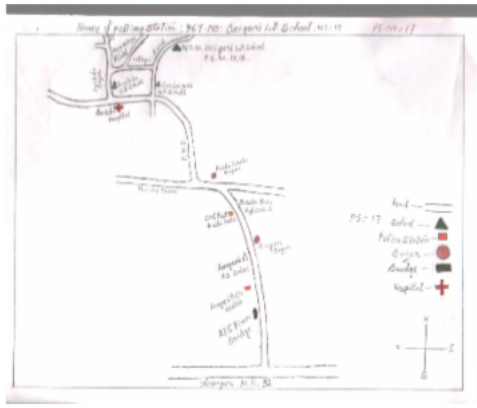

Nazri Naksha