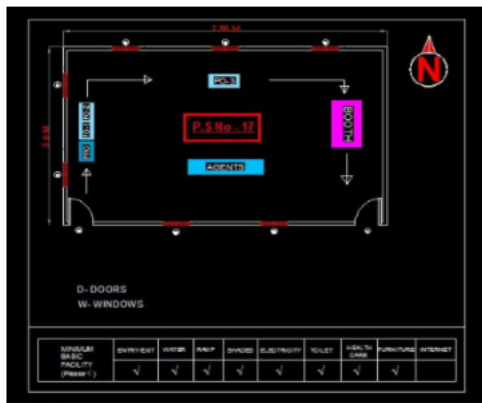

নিৰ্বাচক পঞ্জীয়ন বিষয়াৰ স্বাক্ষৰ

Nazri Naksha

Google Map View

Polling Station Building Front View

ভোটগ্ৰহন কেন্দ্ৰৰ সন্মুখৰ দৃশ্য

Cad View

Key MAP View

1 নাম : জনেশ ব্ৰহ্ম পিতাৰ নাম: চহেনা ব্ৰহ্ম ঘৰ নং : 0 বয়স : 26 লিঙ্গ : পুৰুষ	KLM0551754 ফটো উপলব্ধ	2 নাম : জিফেল মুছাহাৰী পিতাৰ নাম: ৰবি ঘৰ নং : 1 বয়স : 50 লিঙ্গ : পুৰুষ	KLM0007436 ফটো উপলব্ধ	3 নাম : পবিতা বসুমতাৰী পিতাৰ নাম: দেৱীলা বসুমতাৰী ঘৰ নং : 1 বয়স : 47 লিঙ্গ : মহিলা	IZQ0075655 ফটো উপলব্ধ
4 নাম : ৰামজীঠ বসুমতাৰী পিতাৰ নাম: জমুনা বসুমতাৰী ঘৰ নং : 1 বয়স : 45 লিঙ্গ : পুৰুষ	KLM0600866 ফটো উপলব্ধ	5 নাম : প্ৰেমশ্ৰী বসুমতাৰী স্বামীৰ নাম: ৰামজিৎ বসুমতাৰী ঘৰ নং : 1 বয়স : 40 লিঙ্গ : মহিলা	KLM0607408 ফটো উপলব্ধ	6 নাম : ৰনজয় মুছাহাৰী পিতাৰ নাম: ৰুবি মুছাহাৰী ঘৰ নং : 1 বয়স : 34 লিঙ্গ : পুৰুষ	KLM0007437 ফটো উপলব্ধ
7 নাম : থখলী নাৰ্জাৰী স্বামীৰ নাম: টিজেণ ঘৰ নং : 2 বয়স : 61 লিঙ্গ : মহিলা	KLM0007439 ফটো উপলব্ধ	8 নাম : পিলিমনু নাৰ্জাৰী পিতাৰ নাম: টিজেণ ঘৰ নং : 2 বয়স : 42 লিঙ্গ : পুৰুষ	KLM0007440 ফটো উপলব্ধ	9 নাম : বিমলা নাৰ্জাৰী পিতাৰ নাম: টিজেণ ঘৰ নং : 2 বয়স : 40 লিঙ্গ : মহিলা	KLM0007441 ফটো উপলব্ধ
10 নাম : অনেলা নাৰ্জাৰী পিতাৰ নাম: টিজেণ ঘৰ নং : 2 বয়স : 38 লিঙ্গ : মহিলা	KLM0007442 ফটো উপলব্ধ	11 নাম : প্ৰনয় নাৰ্জাৰী মাতৃৰ নাম: টিজে.ন নাৰ্জাৰী ঘৰ নং : 02 বয়স : 30 লিঙ্গ : পুৰুষ	KLM0551119 ফটো উপলব্ধ	12 নাম : বিলীনা বসুমতাৰী স্বামীৰ নাম: প্ৰোনোয় নাৰ্জাৰী ঘৰ নং : 2 বয়স : 29 লিঙ্গ : মহিলা	KLM1463496 ফটো উপলব্ধ
13 নাম : বিমল বসুমতাৰী পিতাৰ নাম: ৰেষ্ঠা ঘৰ নং : 3 বয়স : 56 লিঙ্গ : পুৰুষ	KLM0007443 ফটো উপলব্ধ	14 নাম : সন্তৰ বসুমতাৰী স্বামীৰ নাম: বিমল বসুমতাৰী ঘৰ নং : 3 বয়স : 49 লিঙ্গ : মহিলা	KLM0007444 ফটো উপলব্ধ	# 15 নাম : সাযথং গোৰা বসুমতাৰী পিতাৰ নাম: বিমল বসুমতাৰী ঘৰ নং : 3 বয়স : 31 লিঙ্গ : পুৰুষ	KLM0007446 ফটো উপলব্ধ
# 16 নাম : লচমি গয়াৰী স্বামীৰ নাম: সাযথং গোৰা বসুমতাৰী ঘৰ নং : 3 বয়স : 31 লিঙ্গ : মহিলা	KLM0652586 ফটো উপলব্ধ	17 নাম : ৰৌনগৌৰা বসুমতাৰী পিতাৰ নাম: বিমল বসুমতাৰী ঘৰ নং : 3 বয়স : 30 লিঙ্গ : পুৰুষ	KLM0007445 ফটো উপলব্ধ	18 নাম : মৈনামতী বসুমতাৰী পিতাৰ নাম: বিমল বসুমতাৰী ঘৰ নং : 3 বয়স : 25 লিঙ্গ : মহিলা	KLM0349621 ফটো উপলব্ধ
19 নাম : সাহিত্যা বসুমতাৰী স্বামীৰ নাম: ৰীনগীৰা বসুমতাৰী ঘৰ নং : 3 বয়স : 25 লিঙ্গ : মহিলা	KLM0349654 ফটো উপলব্ধ	20 নাম : চামুয়েল বৰগয়াৰী পিতাৰ নাম: ফাউলুচ ঘৰ নং : 8 বয়স : 72 লিঙ্গ : পুৰুষ	KLM0007447 ফটো উপলব্ধ	21 নাম : মেনকা বৰগোয়াৰী স্বামীৰ নাম: চামুয়েল ঘৰ নং : 8 বয়স : 70 লিঙ্গ : মহিলা	KLM0007448 ফটো উপলব্ধ
22 নাম : জাচিন্তা বৰগয়াৰী স্বামীৰ নাম: আগষ্টিন ঘৰ নং : 8 বয়স : 40 লিঙ্গ : মহিলা	KLM0007451 ফটো উপলব্ধ	23 নাম : জাষ্টিন বৰগয়াৰী পিতাৰ নাম: চামুয়েল ঘৰ নং : 8 বয়স : 38 লিঙ্গ : পুৰুষ	KLM0007452 ফটো উপলব্ধ	24 নাম : আগষ্টিন বৰগয়াৰী পিতাৰ নাম: সামুয়েল বৰগয়াৰী ঘৰ নং : 8 বয়স : 35 লিঙ্গ : পুৰুষ	KLM0007450 ফটো উপলব্ধ
25 নাম : সমে বৰগয়াৰী পিতাৰ নাম: ছামুয়েল বৰগয়াৰী ঘৰ নং : 8 বয়স : 35 লিঙ্গ : মহিলা	KLM0007453 ফটো উপলব্ধ	26 নাম : ছুমদন বসুমতাৰী পিতাৰ নাম: আদুল বসুমতাৰী ঘৰ নং : 8 বয়স : 29 লিঙ্গ : পুৰুষ	KLM0410027 ফটো উপলব্ধ	27 নাম : বিজলী বসুমতাৰী স্বামীৰ নাম: জাষ্টিন বৰগয়াৰী ঘৰ নং : 8 বয়স : 28 লিঙ্গ : মহিলা	KLM0168864 ফটো উপলব্ধ
28 নাম : উইলসন বৰগয়াৰী পিতাৰ নাম: অগাষ্টিন বৰগয়াৰী ঘৰ নং : 04 বয়স : 22 লিঙ্গ : পুৰুষ	KLM5300967 ফটো উপলব্ধ	29 নাম : লবশ্ৰী মুছাহাৰী স্বামীৰ নাম: সুনিল ঘৰ নং : 6 বয়স : 45 লিঙ্গ : মহিলা	KLM0007457 ফটো উপলব্ধ	30 নাম : ৰহেলা নাৰ্জাৰী পিতাৰ নাম: লেবেন ঘৰ নং : 9 বয়স : 62 লিঙ্গ : মহিলা	KLM0007459 ফটো উপলব্ধ