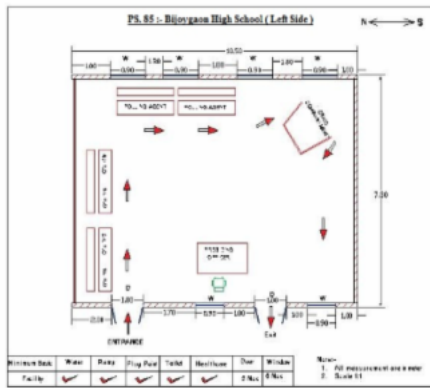

নিৰ্বাচক পঞ্জীয়ন বিষয়াৰ স্বাক্ষৰ

Nazri Naksha

Google Map View

Polling Station Building Front View

ভোটগ্ৰহন কেন্দ্ৰৰ সন্মুখৰ দৃশ্য

Cad View

Key MAP View

1 নাম : জলেশ্বৰী ৰায় স্বামীৰ নাম: যতীন চন্দ্ৰ ৰায় ঘৰ নং : ১ বয়স : 67 লিঙ্গ : মহিলা	CBJ7534567 ফটো উপলব্ধ	2 নাম : লজিত চন্দ্ৰ ৰায় পিতাৰ নাম: যতীন ৰায় ঘৰ নং : ১ বয়স : 54 লিঙ্গ : পুৰুষ	CBJ0157370 ফটো উপলব্ধ	3 নাম : দিপন্তী ৰায় স্বামীৰ নাম: লজিন ৰায় ঘৰ নং : ১ বয়স : 49 লিঙ্গ : মহিলা	CBJ7534578 ফটো উপলব্ধ
4 নাম : নিৰ্মালী বৰ্মন স্বামীৰ নাম: দীপক বৰ্মন ঘৰ নং : ১ বয়স : 38 লিঙ্গ : মহিলা	CBJ7534589 ফটো উপলব্ধ	5 নাম : সবিতা ৰায় দাস স্বামীৰ নাম: অজয় দাস ঘৰ নং : ১ বয়স : 37 লিঙ্গ : মহিলা	CBJ7534590 ফটো উপলব্ধ	6 নাম : পৰাগ ৰায় পিতাৰ নাম: লজিন ৰায় ঘৰ নং : ১ বয়স : 25 লিঙ্গ : পুৰুষ	CBJ0365783 ফটো উপলব্ধ
7 নাম : শিৱলীনা ৰায় পিতাৰ নাম: লজিন ৰায় ঘৰ নং : 01 বয়স : 21 লিঙ্গ : মহিলা	CBJ2282234 ফটো উপলব্ধ	8 নাম : কল্পনা মহন্ত স্বামীৰ নাম: পৰিমল মহন্ত ঘৰ নং : ২ বয়স : 54 লিঙ্গ : মহিলা	CBJ7534614 ফটো উপলব্ধ	9 নাম : পম্পী মহন্ত পিতাৰ নাম: পৰিমল মহন্ত ঘৰ নং : ২ বয়স : 29 লিঙ্গ : মহিলা	CBJ0616870 ফটো উপলব্ধ
10 নাম : পংকজ মহন্ত পিতাৰ নাম: পৰিমল মহন্ত ঘৰ নং : ২ বয়স : 25 লিঙ্গ : পুৰুষ	CBJ0616938 ফটো উপলব্ধ	11 নাম : আলোৰানী ৰায় স্বামীৰ নাম: অনিল চন্দ্ৰ ৰায় ঘৰ নং : ৩ বয়স : 57 লিঙ্গ : মহিলা	CBJ7534636 ফটো উপলব্ধ	12 নাম : মুনাল ৰায় পিতাৰ নাম: হৰেন ৰায় ঘৰ নং : ৩ কু বয়স : 34 লিঙ্গ : পুৰুষ	CBJ0156943 ফটো উপলব্ধ
13 নাম : যত্না বৰ্মন স্বামীৰ নাম: মুনাল ৰায় ঘৰ নং : ৩ কু বয়স : 29 লিঙ্গ : মহিলা	CBJ0156240 ফটো উপলব্ধ	14 নাম : বিশ্বজিৎ শিল পিতাৰ নাম: সুবল চন্দ্ৰ শিল ঘৰ নং : ৩ কু বয়স : 25 লিঙ্গ : পুৰুষ	CBJ0567289 ফটো উপলব্ধ	15 নাম : জন্মা ৰায় স্বামীৰ নাম: হৰেন ৰায় ঘৰ নং : ৩ কু বয়স : 50 লিঙ্গ : মহিলা	CBJ7540605 ফটো উপলব্ধ
16 নাম : হৰেন ৰায় পিতাৰ নাম: চিন্তা ৰায় ঘৰ নং : ৩ কু বয়স : 58 লিঙ্গ : পুৰুষ	CBJ7534669 ফটো উপলব্ধ	17 নাম : ৰেখাবানী শীল স্বামীৰ নাম: সুবল চন্দ্ৰ শীল ঘৰ নং : ৩ কু বয়স : 54 লিঙ্গ : মহিলা	CBJ7534647 ফটো উপলব্ধ	18 নাম : সুকমল শীল পিতাৰ নাম: সুবল চন্দ্ৰ শীল ঘৰ নং : ৩ কু বয়স : 36 লিঙ্গ : পুৰুষ	CBJ7534658 ফটো উপলব্ধ
19 নাম : মনিৰাম ৰায় পিতাৰ নাম: যতীন ৰায় ঘৰ নং : 8 বয়স : 37 লিঙ্গ : পুৰুষ	CBJ7540241 ফটো উপলব্ধ	20 নাম : ৰঞ্জীতা ৰায় স্বামীৰ নাম: মনিৰাম ৰায় ঘৰ নং : 8 বয়স : 31 লিঙ্গ : মহিলা	CBJ0156802 ফটো উপলব্ধ	21 নাম : অতুল চন্দ্ৰ বৰ্মন পিতাৰ নাম: পুলিন চন্দ্ৰ বৰ্মন ঘৰ নং : ৫ বয়স : 74 লিঙ্গ : পুৰুষ	CBJ7534670 ফটো উপলব্ধ
22 নাম : নিৰোদ চন্দ্ৰ বৰ্মন পিতাৰ নাম: অতুল চন্দ্ৰ বৰ্মন ঘৰ নং : ৫ বয়স : 39 লিঙ্গ : পুৰুষ	CBJ7534692 ফটো উপলব্ধ	23 নাম : মাইদাংশী বড়ো বৰ্মণ স্বামীৰ নাম: নিৰোদ চন্দ্ৰ বৰ্মণ ঘৰ নং : ৫ বয়স : 34 লিঙ্গ : মহিলা	CBJ7534716 ফটো উপলব্ধ	24 নাম : বেনীমাধব বৰ্মন পিতাৰ নাম: অতুল চন্দ্ৰ বৰ্মন ঘৰ নং : ৫ কু বয়স : 41 লিঙ্গ : পুৰুষ	CBJ7534681 ফটো উপলব্ধ
25 নাম : সাৰেত্ৰী ঠাকুৰ পিতাৰ নাম: ৰমাকান্ত ঠাকুৰ ঘৰ নং : 6 বয়স : 30 লিঙ্গ : মহিলা	FQM0179911 ফটো উপলব্ধ	26 নাম : মঞ্জুৰাণী বৰ্মন স্বামীৰ নাম: বিনয় কুমাৰ বৰ্মন ঘৰ নং : ৭ বয়স : 44 লিঙ্গ : মহিলা	CBJ7534738 ফটো উপলব্ধ	27 নাম : সমীৰ চন্দ্ৰ মাতৃৰ নাম: জয়ন্তী চন্দ্ৰ ঘৰ নং : 7 বয়স : 36 লিঙ্গ : পুৰুষ	CBJ8134803 ফটো উপলব্ধ
28 নাম : আগাবেলী বৰ্মন স্বামীৰ নাম: ভূন্দুল বৰ্মন ঘৰ নং : ৮ বয়স : 74 লিঙ্গ : মহিলা	CBJ7534749 ফটো উপলব্ধ	29 নাম : ভবেশ বৰ্মন পিতাৰ নাম: কালু বৰ্মন ঘৰ নং : ৮ কু বয়স : 24 লিঙ্গ : পুৰুষ	CBJ0604231 ফটো উপলব্ধ	30 নাম : নিত্যবালা বৰ্মন স্বামীৰ নাম: কালুৰাম বৰ্মন ঘৰ নং : ৮ কু বয়স : 54 লিঙ্গ : মহিলা	CBJ7534761 ফটো উপলব্ধ