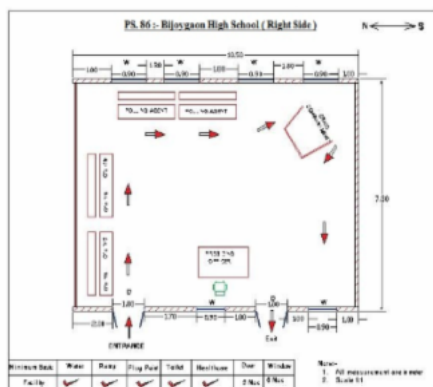

নিৰ্বাচক পঞ্জীয়ন বিষয়াৰ স্বাক্ষৰ

Nazri Naksha

Google Map View

Polling Station Building Front View

ভোটগ্ৰহন কেন্দ্ৰৰ সন্মুখৰ দৃশ্য

Cad View

Key MAP View

1 নাম : কৃষ্ণকান্ত মালী পিতাৰ নাম: মনিন্দ্ৰ মালী ঘৰ নং : 8 বয়স : 40 লিঙ্গ : পুৰুষ	CBJ7639318 ফটো উপলব্ধ	2 নাম : সংগীতা মালী ৰায় স্বামীৰ নাম: কৃষ্ণ কান্ত মালী ঘৰ নং : 8 বয়স : 29 লিঙ্গ : মহিলা	CBJ0126789 ফটো উপলব্ধ	3 নাম : নবনিতা সূত্ৰধৰ পিতাৰ নাম: পৰমেশ্বৰ সূত্ৰধৰ সূত্ৰধৰ ঘৰ নং : 16 বয়স : 24 লিঙ্গ : মহিলা	CBJ0491795 ফটো উপলব্ধ
4 নাম : ক্ষীৰধৰ বৰ্মন পিতাৰ নাম: কুমুদ বৰ্মন ঘৰ নং : 41 বয়স : 59 লিঙ্গ : পুৰুষ	CBJ7638702 ফটো উপলব্ধ	5 নাম : পুষ্প বৰ্মন স্বামীৰ নাম: ক্ষীৰধৰ বৰ্মন ঘৰ নং : 41 বয়স : 54 লিঙ্গ : মহিলা	CBJ7638713 ফটো উপলব্ধ	6 নাম : প্ৰমোদ বৰ্মন পিতাৰ নাম: ক্ষীৰধৰ বৰ্মন ঘৰ নং : 42 বয়স : 37 লিঙ্গ : পুৰুষ	CBJ7638724 ফটো উপলব্ধ
7 নাম : সুচিত্ৰা বৰ্মন স্বামীৰ নাম: প্ৰমোদ বৰ্মন ঘৰ নং : 42 বয়স : 26 লিঙ্গ : মহিলা	CBJ0159004 ফটো উপলব্ধ	8 নাম : কৌশিক বৰ্মন পিতাৰ নাম: ক্ষীৰধৰ বৰ্মন ঘৰ নং : 43 বয়স : 32 লিঙ্গ : পুৰুষ	CBJ7639943 ফটো উপলব্ধ	9 নাম : চম্পা বৰ্মন স্বামীৰ নাম: কৌশিক বৰ্মন ঘৰ নং : 43 বয়স : 28 লিঙ্গ : মহিলা	CBJ0411835 ফটো উপলব্ধ
10 নাম : কল্পনা বৰ্মন স্বামীৰ নাম: মোহন বৰ্মন ঘৰ নং : 46 বয়স : 44 লিঙ্গ : মহিলা	CBJ7638791 ফটো উপলব্ধ	# 11 নাম : মদন বৰ্মণ পিতাৰ নাম: মোহন বৰ্মণ ঘৰ নং : 46 বয়স : 27 লিঙ্গ : পুৰুষ	CBJ0590208 ফটো উপলব্ধ	12 নাম : সুমিৰ বৰ্মন পিতাৰ নাম: মোহন বৰ্মন ঘৰ নং : 46 বয়স : 21 লিঙ্গ : পুৰুষ	CBJ2286706 ফটো উপলব্ধ
13 নাম : বীনা বৰ্মন স্বামীৰ নাম: দীননাথ বৰ্মন ঘৰ নং : 8৯ বয়স : 38 লিঙ্গ : মহিলা	CBJ7639396 ফটো উপলব্ধ	14 নাম : লক্ষন মালী পিতাৰ নাম: মনিন্দ্ৰ মালী ঘৰ নং : ৫১ বয়স : 50 লিঙ্গ : পুৰুষ	CBJ7639307 ফটো উপলব্ধ	15 নাম : দিপালী মালী স্বামীৰ নাম: লক্ষন মালী ঘৰ নং : ৫১ বয়স : 38 লিঙ্গ : মহিলা	CBJ7540229 ফটো উপলব্ধ
16 নাম : চম্পা ৰাণী বৰ্মন স্বামীৰ নাম: বিমল বৰ্মন ঘৰ নং : ৫৪ বয়স : 29 লিঙ্গ : মহিলা	CBJ2222700 ফটো উপলব্ধ	E 17 নাম : তুলসী মহন্ত পিতাৰ নাম: ৰতন চঃ মহন্ত ঘৰ নং : ৬৯ বয়স : 36 লিঙ্গ : মহিলা	CBJ0011457 ফটো উপলব্ধ	18 নাম : পূৰ্ণিমা সূত্ৰধৰ স্বামীৰ নাম: পিংকু সূত্ৰধৰ ঘৰ নং : 76 বয়স : 20 লিঙ্গ : মহিলা	IZQ0006080 ফটো উপলব্ধ
19 নাম : ৰাজিৰ বৰ্মন পিতাৰ নাম: সাধুচৰন বৰ্মন ঘৰ নং : 85 বয়স : 39 লিঙ্গ : পুৰুষ	KLM2234200 ফটো উপলব্ধ	20 নাম : অনিমা সূত্ৰধৰ পিতাৰ নাম: টনা ৰাম সূত্ৰধৰ ঘৰ নং : ৮৬ বয়স : 22 লিঙ্গ : মহিলা	CBJ2285351 ফটো উপলব্ধ	21 নাম : দিপালী বৰ্মন স্বামীৰ নাম: ৰাজিৰ বৰ্মন ঘৰ নং : 88 বয়স : 28 লিঙ্গ : মহিলা	KLM0420919 ফটো উপলব্ধ
22 নাম : উজ্জলা দাস স্বামীৰ নাম: কাঞ্চী মন্ডল ঘৰ নং : ১০২ বয়স : 32 লিঙ্গ : মহিলা	CBJ7639794 ফটো উপলব্ধ	23 নাম : খগেন চন্দ্ৰ বৰ্মন পিতাৰ নাম: বিজয় বৰ্মণ ঘৰ নং : ১০৩ বয়স : 60 লিঙ্গ : পুৰুষ	CBJ0004358 ফটো উপলব্ধ	24 নাম : সঞ্জীৱ বৰ্মন পিতাৰ নাম: খগেন বৰ্মন ঘৰ নং : ১০৩ বয়স : 27 লিঙ্গ : পুৰুষ	CBJ0222935 ফটো উপলব্ধ
25 নাম : উত্তম ৰায় পিতাৰ নাম: জগদীশ চন্দ্ৰ ৰায় ঘৰ নং : ১০৪ বয়স : 43 লিঙ্গ : পুৰুষ	CBJ0229195 ফটো উপলব্ধ	26 নাম : সুনতী বৰ্মণ স্বামীৰ নাম: বৈকুণ্ঠ বৰ্মণ ঘৰ নং : ১০৪ বয়স : 41 লিঙ্গ : মহিলা	CBJ0005017 ফটো উপলব্ধ	27 নাম : গৌতম ৰায় পিতাৰ নাম: জগদীশ চন্দ্ৰ ৰায় ঘৰ নং : ১০৪ বয়স : 37 লিঙ্গ : পুৰুষ	CBJ0229278 ফটো উপলব্ধ
28 নাম : ৰূপা ৰায় স্বামীৰ নাম: উত্তম ৰায় ঘৰ নং : 104 বয়স : 30 লিঙ্গ : মহিলা	IZQ0027698 ফটো উপলব্ধ	29 নাম : অনিতা বৰ্মণ স্বামীৰ নাম: খগেন চন্দ্ৰ বৰ্মণ ঘৰ নং : ১০৬ বয়স : 54 লিঙ্গ : মহিলা	CBJ0006916 ফটো উপলব্ধ	30 নাম : জোতমা ৰানী ৰায় স্বামীৰ নাম: জগদীশ চন্দ্ৰ ৰায় ঘৰ নং : ১০৭ বয়স : 71 লিঙ্গ : মহিলা	CBJ0008359 ফটো উপলব্ধ