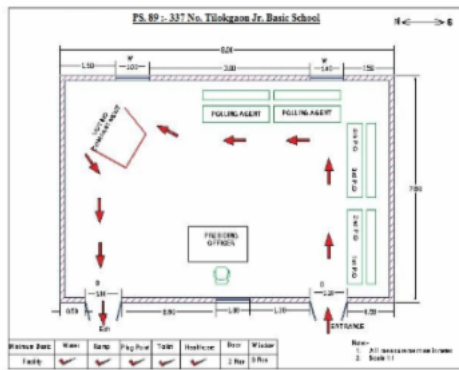

Nazri Naksha

Google Map View

Polling Station Building Front View

ভোটগ্ৰহন কেন্দ্ৰৰ সন্মুখৰ দৃশ্য

Cad View

Key MAP View