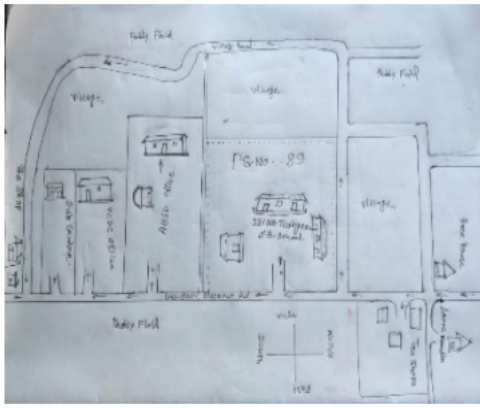

Nazri Naksha