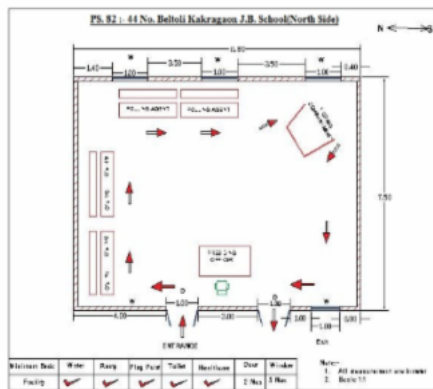

নিৰ্বাচক পঞ্জীয়ন বিষয়াৰ স্বাক্ষৰ

Nazri Naksha

Google Map View

Polling Station Building Front View

ভোটগ্ৰহন কেন্দ্ৰৰ সন্মুখৰ দৃশ্য

Cad View

Key MAP View

|   |                          |   |                          |   |                          |
|---|--------------------------|---|--------------------------|---|--------------------------|
| 1<br>নাম : সুশিল বড়ো<br>পিতাৰ নাম: কৰ্বিন চন্দ্ৰ বড়ো<br>ঘৰ নং : 1<br>বয়স : 34 লিঙ্গ : পুৰুষ                | CBJ7238202<br>ফটো উপলব্ধ | 2<br>নাম : অলকা মচাহাৰী<br>স্বামীৰ নাম: সুশিল বড়ো<br>ঘৰ নং : 1<br>বয়স : 32 লিঙ্গ : মহিলা                    | CBJ0459479<br>ফটো উপলব্ধ | # 3<br>নাম : বতেশ্বৰ বড়ো<br>পিতাৰ নাম: ৰাজা বড়ো<br>ঘৰ নং : 116<br>বয়স : 26 লিঙ্গ : পুৰুষ             | CBJ0459206<br>ফটো উপলব্ধ |
| # 4<br>নাম : গাওদাং বড়ো<br>স্বামীৰ নাম: বতেশ্বৰ বড়ো<br>ঘৰ নং : 116<br>বয়স : 25 লিঙ্গ : মহিলা               | CBJ0459156<br>ফটো উপলব্ধ | # 5<br>নাম : নলনি বড়ো<br>পিতাৰ নাম: কৰ্বিন চন্দ্ৰ বড়ো<br>ঘৰ নং : 116<br>বয়স : 49 লিঙ্গ : মহিলা             | CBJ7234584<br>ফটো উপলব্ধ | 6<br>নাম : মতিলাল বড়ো<br>পিতাৰ নাম: আনন্দ চন্দ্ৰ বড়ো<br>ঘৰ নং : 2<br>বয়স : 71 লিঙ্গ : পুৰুষ          | CBJ7234595<br>ফটো উপলব্ধ |
| 7<br>নাম : সৰ্বশী বৰুগয়াৰী<br>স্বামীৰ নাম: মতিলাল বড়ো<br>ঘৰ নং : 02<br>বয়স : 52 লিঙ্গ : মহিলা              | CBJ1146778<br>ফটো উপলব্ধ | 8<br>নাম : বিকেল বড়ো<br>পিতাৰ নাম: মতিলাল বড়ো<br>ঘৰ নং : 2<br>বয়স : 38 লিঙ্গ : পুৰুষ                       | CBJ7238213<br>ফটো উপলব্ধ | 9<br>নাম : উকিল বড়ো<br>অন্যান্য: মতিলাল বড়ো<br>ঘৰ নং : 2<br>বয়স : 36 লিঙ্গ : পুৰুষ                   | CBJ2221967<br>ফটো উপলব্ধ |
| 10<br>নাম : সানসুলি বড়ো<br>স্বামীৰ নাম: উকিল বড়ো<br>ঘৰ নং : 2<br>বয়স : 35 লিঙ্গ : মহিলা                    | CBJ0074336<br>ফটো উপলব্ধ | 11<br>নাম : সমনী বসুমতাৰী<br>স্বামীৰ নাম: বিকেল বড়ো<br>ঘৰ নং : 2<br>বয়স : 34 লিঙ্গ : মহিলা                  | CBJ0074369<br>ফটো উপলব্ধ | 12<br>নাম : বুক্ৰিনী বড়ো<br>স্বামীৰ নাম: বিনোদ চন্দ্ৰ বড়ো<br>ঘৰ নং : 3<br>বয়স : 52 লিঙ্গ : মহিলা     | CBJ7234631<br>ফটো উপলব্ধ |
| 13<br>নাম : ললিতা বড়ো<br>স্বামীৰ নাম: বিজু কুমাৰ বড়ো<br>ঘৰ নং : 3<br>বয়স : 36 লিঙ্গ : মহিলা                | CBJ7238235<br>ফটো উপলব্ধ | 14<br>নাম : বিজু কুমাৰ বড়ো<br>পিতাৰ নাম: বিনোদ চন্দ্ৰ বড়ো<br>ঘৰ নং : 3<br>বয়স : 34 লিঙ্গ : পুৰুষ           | CBJ7238224<br>ফটো উপলব্ধ | 15<br>নাম : পাৰ্ব্বতী বড়ো<br>স্বামীৰ নাম: অতুল চন্দ্ৰ বড়ো<br>ঘৰ নং : 8<br>বয়স : 77 লিঙ্গ : মহিলা     | CBJ7234653<br>ফটো উপলব্ধ |
| 16<br>নাম : সত্যেন চন্দ্ৰ বসুমতাৰী<br>পিতাৰ নাম: অতুল চন্দ্ৰ বসুমতাৰী<br>ঘৰ নং : 8<br>বয়স : 57 লিঙ্গ : পুৰুষ | CBJ7234664<br>ফটো উপলব্ধ | 17<br>নাম : শ্ৰী মায়া বসুমতাৰী<br>স্বামীৰ নাম: সেখেন চন্দ্ৰ বসুমতাৰী<br>ঘৰ নং : 4<br>বয়স : 51 লিঙ্গ : মহিলা | CBJ7234675<br>ফটো উপলব্ধ | 18<br>নাম : কবিতা বসুমতাৰী<br>পিতাৰ নাম: সত্যেন চন্দ্ৰ বসুমতাৰী<br>ঘৰ নং : 8<br>বয়স : 29 লিঙ্গ : মহিলা | CBJ0147298<br>ফটো উপলব্ধ |
| 19<br>নাম : কলমবাস বসুমতাৰী<br>পিতাৰ নাম: সত্যেন চন্দ্ৰ বসুমতাৰী<br>ঘৰ নং : 8<br>বয়স : 25 লিঙ্গ : পুৰুষ      | CBJ0561365<br>ফটো উপলব্ধ | 20<br>নাম : বিমলা বড়ো<br>স্বামীৰ নাম: সতীশ চন্দ্ৰ বড়ো<br>ঘৰ নং : 5<br>বয়স : 69 লিঙ্গ : মহিলা               | CBJ7234697<br>ফটো উপলব্ধ | 21<br>নাম : বসন্ত বড়ো<br>পিতাৰ নাম: সতীশ চন্দ্ৰ বড়ো<br>ঘৰ নং : 5<br>বয়স : 37 লিঙ্গ : পুৰুষ           | CBJ7238246<br>ফটো উপলব্ধ |
| 22<br>নাম : দিপালি ইছলাৰী<br>স্বামীৰ নাম: বসন্ত বড়ো<br>ঘৰ নং : 05<br>বয়স : 30 লিঙ্গ : মহিলা                 | IZQ0019158<br>ফটো উপলব্ধ | 23<br>নাম : ৰবীন বড়ো<br>পিতাৰ নাম: দাঙুখা বড়ো<br>ঘৰ নং : 6<br>বয়স : 54 লিঙ্গ : পুৰুষ                       | CBJ7234700<br>ফটো উপলব্ধ | 24<br>নাম : ধনঞ্জয় বড়ো<br>পিতাৰ নাম: ৰবীন বড়ো<br>ঘৰ নং : 6<br>বয়স : 31 লিঙ্গ : পুৰুষ                | CBJ7238702<br>ফটো উপলব্ধ |
| 25<br>নাম : হিৰেণা বড়ো<br>স্বামীৰ নাম: ধনঞ্জয় বড়ো<br>ঘৰ নং : 6<br>বয়স : 29 লিঙ্গ : মহিলা                  | CBJ0178319<br>ফটো উপলব্ধ | 26<br>নাম : ৰনেন বসুমতাৰী<br>পিতাৰ নাম: দীনেশ বসুমতাৰী<br>ঘৰ নং : 7<br>বয়স : 48 লিঙ্গ : পুৰুষ                | CBJ7234846<br>ফটো উপলব্ধ | 27<br>নাম : মীৰা বসুমতাৰী<br>স্বামীৰ নাম: ৰনেন বসুমতাৰী<br>ঘৰ নং : 7<br>বয়স : 41 লিঙ্গ : মহিলা         | CBJ2222040<br>ফটো উপলব্ধ |
| 28<br>নাম : মঙ্গলসিং বড়ো<br>পিতাৰ নাম: মেৰগাৰাম বড়ো<br>ঘৰ নং : 8<br>বয়স : 51 লিঙ্গ : পুৰুষ                 | CBJ7234722<br>ফটো উপলব্ধ | 29<br>নাম : সুবাসী বড়ো<br>স্বামীৰ নাম: মঙ্গলসিং বড়ো<br>ঘৰ নং : 8<br>বয়স : 44 লিঙ্গ : মহিলা                 | CBJ7234733<br>ফটো উপলব্ধ | 30<br>নাম : এস্তনি বড়ো<br>পিতাৰ নাম: মঙ্গলসিং বড়ো<br>ঘৰ নং : 8<br>বয়স : 23 লিঙ্গ : পুৰুষ             | CBJ0459461<br>ফটো উপলব্ধ |