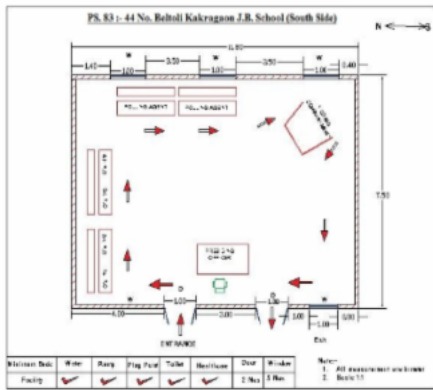

নিৰ্বাচক পঞ্জীয়ন বিষয়াৰ স্বাক্ষৰ

Nazri Naksha

Google Map View

Polling Station Building Front View

ভোটগ্ৰহন কেন্দ্ৰৰ সন্মুখৰ দৃশ্য

Cad View

Key MAP View

| | | | | | |
|---|--------------------------|---|--------------------------|--|--------------------------|
| 1 নাম : বিশ্বৰঞ্জন সূত্ৰধৰ পিতাৰ নাম: পবন সূত্ৰধৰ ঘৰ নং : ১ বয়স : 58 লিঙ্গ : পুৰুষ | CBJ7334578 ফটো উপলব্ধ | 2 নাম : বেলশ্ৰী সূত্ৰধৰ পিতাৰ নাম: তিলক চন্দ্ৰ সূত্ৰধৰ ঘৰ নং : ১ বয়স : 55 লিঙ্গ : মহিলা | CBJ0226738 ফটো উপলব্ধ | 3 নাম : অলে বালা সূত্ৰধৰ স্বামীৰ নাম: বিশ্বৰঞ্জন সূত্ৰধৰ ঘৰ নং : ১ বয়স : 52 লিঙ্গ : মহিলা | CBJ7334589 ফটো উপলব্ধ |
| 4 নাম : তপন চন্দ্ৰ সূত্ৰধৰ পিতাৰ নাম: তিলোক চন্দ্ৰ সূত্ৰধৰ ঘৰ নং : ১ বয়স : 40 লিঙ্গ : পুৰুষ | CBJ7334603 ফটো উপলব্ধ | 5 নাম : নিবাৰণ সূত্ৰধৰ পিতাৰ নাম: বিশ্বৰঞ্জন সূত্ৰধৰ ঘৰ নং : ১ বয়স : 37 লিঙ্গ : পুৰুষ | CBJ7334590 ফটো উপলব্ধ | 6 নাম : সমী সূত্ৰধৰ স্বামীৰ নাম: তপন চন্দ্ৰ সূত্ৰধৰ ঘৰ নং : ১ বয়স : 36 লিঙ্গ : মহিলা | CBJ0598300 ফটো উপলব্ধ |
| 7 নাম : কনক সূত্ৰধৰ পিতাৰ নাম: তিলোক চন্দ্ৰ সূত্ৰধৰ ঘৰ নং : ১ বয়স : 35 লিঙ্গ : পুৰুষ | CBJ7334614 ফটো উপলব্ধ | 8 নাম : ললিতা সূত্ৰধৰ স্বামীৰ নাম: নিবাৰণ সূত্ৰধৰ ঘৰ নং : ১ বয়স : 30 লিঙ্গ : মহিলা | CBJ0235812 ফটো উপলব্ধ | 9 নাম : কমলেশ্বৰ সূত্ৰধৰ পিতাৰ নাম: বিশ্বৰঞ্জন সূত্ৰধৰ ঘৰ নং : ১ বয়স : 29 লিঙ্গ : পুৰুষ | CBJ0226977 ফটো উপলব্ধ |
| 10 নাম : প্ৰমীলা সূত্ৰধৰ পিতাৰ নাম: তিলোক চন্দ্ৰ সূত্ৰধৰ ঘৰ নং : ১ বয়স : 28 লিঙ্গ : মহিলা | CBJ0001016 ফটো উপলব্ধ | 11 নাম : ধনোৰাম সূত্ৰধৰ পিতাৰ নাম: কমল সিং সূত্ৰধৰ ঘৰ নং : ২ বয়স : 54 লিঙ্গ : পুৰুষ | CBJ7334636 ফটো উপলব্ধ | 12 নাম : গোবা বালা সূত্ৰধৰ স্বামীৰ নাম: ধনোৰাম সূত্ৰধৰ ঘৰ নং : ২ বয়স : 47 লিঙ্গ : মহিলা | CBJ7334647 ফটো উপলব্ধ |
| 13 নাম : বিলেন সূত্ৰধৰ পিতাৰ নাম: কমল সিং সূত্ৰধৰ ঘৰ নং : ২ বয়স : 45 লিঙ্গ : পুৰুষ | CBJ7334658 ফটো উপলব্ধ | 14 নাম : সমিত্ৰা সূত্ৰধৰ স্বামীৰ নাম: বিলেন সূত্ৰধৰ ঘৰ নং : ২ বয়স : 36 লিঙ্গ : মহিলা | CBJ7334669 ফটো উপলব্ধ | 15 নাম : বনো সূত্ৰধৰ পিতাৰ নাম: ধনোৰাম সূত্ৰধৰ ঘৰ নং : ২ বয়স : 25 লিঙ্গ : পুৰুষ | CBJ0384651 ফটো উপলব্ধ |
| 16 নাম : দশমী সূত্ৰধৰ পিতাৰ নাম: ধনোৰাম সূত্ৰধৰ ঘৰ নং : 02 বয়স : 23 লিঙ্গ : মহিলা | CBJ0459263 ফটো উপলব্ধ | 17 নাম : সূজয় সূত্ৰধৰ পিতাৰ নাম: সুৰেশ সূত্ৰধৰ ঘৰ নং : ৩ বয়স : 32 লিঙ্গ : পুৰুষ | CBJ7334943 ফটো উপলব্ধ | 18 নাম : ধীৰেশ্বৰী সূত্ৰধৰ স্বামীৰ নাম: সূজয় সূত্ৰধৰ ঘৰ নং : ৩ বয়স : 28 লিঙ্গ : মহিলা | CBJ0227546 ফটো উপলব্ধ |
| 19 নাম : মালতী বালা সূত্ৰধৰ স্বামীৰ নাম: প্ৰফুল্ল কুমাৰ সূত্ৰধৰ ঘৰ নং : 8 বয়স : 44 লিঙ্গ : মহিলা | CBJ7334692 ফটো উপলব্ধ | 20 নাম : চন্দ্ৰাবতী সূত্ৰধৰ পিতাৰ নাম: প্ৰফুল্ল সূত্ৰধৰ ঘৰ নং : 4 বয়স : 21 লিঙ্গ : মহিলা | IZQ0137711 ফটো উপলব্ধ | 21 নাম : বসন্ত সূত্ৰধৰ পিতাৰ নাম: নিৰোন চন্দ্ৰ সূত্ৰধৰ ঘৰ নং : 8ক বয়স : 28 লিঙ্গ : পুৰুষ | CBJ0299248 ফটো উপলব্ধ |
| 22 নাম : অঞ্জলী সূত্ৰধৰ স্বামীৰ নাম: বসন্ত সূত্ৰধৰ ঘৰ নং : 4ক বয়স : 26 লিঙ্গ : মহিলা | CBJ0561043 ফটো উপলব্ধ | 23 নাম : লতিকা সূত্ৰধৰ স্বামীৰ নাম: নিৰন সূত্ৰধৰ ঘৰ নং : 8ক বয়স : 57 লিঙ্গ : মহিলা | CBJ7334716 ফটো উপলব্ধ | 24 নাম : বিনয় সূত্ৰধৰ পিতাৰ নাম: সুৰেশ চন্দ্ৰ সূত্ৰধৰ ঘৰ নং : ৫ বয়স : 26 লিঙ্গ : পুৰুষ | CBJ0225102 ফটো উপলব্ধ |
| 25 নাম : বহাগী সূত্ৰধৰ স্বামীৰ নাম: বিনয় সূত্ৰধৰ ঘৰ নং : ৫ বয়স : 24 লিঙ্গ : মহিলা | DBG0635672 ফটো উপলব্ধ | 26 নাম : কাতি ৰাম সূত্ৰধৰ পিতাৰ নাম: চেণ্ডৰীম সূত্ৰধৰ ঘৰ নং : ৬ বয়স : 49 লিঙ্গ : পুৰুষ | CBJ7334749 ফটো উপলব্ধ | 27 নাম : পবিত্ৰ সূত্ৰধৰ পিতাৰ নাম: বিশ্ব সূত্ৰধৰ ঘৰ নং : ৬ক বয়স : 29 লিঙ্গ : পুৰুষ | CBJ0178228 ফটো উপলব্ধ |
| 28 নাম : বিশ্ব সূত্ৰধৰ পিতাৰ নাম: মদন সূত্ৰধৰ ঘৰ নং : ৬ক বয়স : 59 লিঙ্গ : পুৰুষ | CBJ7334761 ফটো উপলব্ধ | 29 নাম : ডালিমী সূত্ৰধৰ স্বামীৰ নাম: বিশ্ব সূত্ৰধৰ ঘৰ নং : ৬ক বয়স : 48 লিঙ্গ : মহিলা | CBJ7334772 ফটো উপলব্ধ | 30 নাম : বাবুল সূত্ৰধৰ পিতাৰ নাম: থীনাসিং সূত্ৰধৰ ঘৰ নং : ৭ বয়স : 38 লিঙ্গ : পুৰুষ | CBJ7334807 ফটো উপলব্ধ |