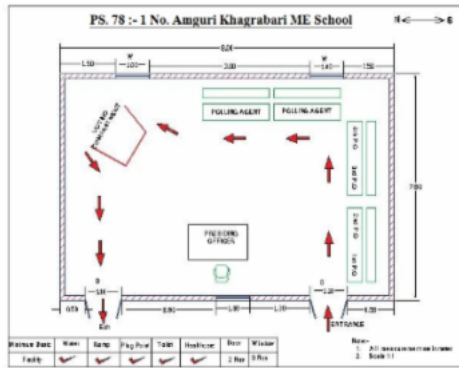

Nazri Naksha

Google Map View

Polling Station Building Front View

ভোটগ্ৰহন কেন্দ্ৰৰ সন্মুখৰ দৃশ্য

Cad View

Key MAP View