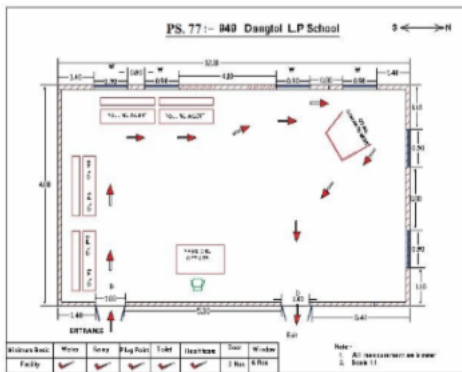

নিৰ্বাচক পঞ্জীয়ন বিষয়াৰ স্বাক্ষৰ

Nazri Naksha

Google Map View

Polling Station Building Front View

ভোটগ্ৰহন কেন্দ্ৰৰ সন্মুখৰ দৃশ্য

Cad View

Key MAP View

| | | | | | |
|---|--------------------------|--|--------------------------|--|--------------------------|
| 1 নাম : নয়নী ব্ৰহ্ম স্বামীৰ নাম: গোবিন্দ ব্ৰহ্ম ঘৰ নং : ১ বয়স : 44 লিঙ্গ : মহিলা | CBJ6734572 ফটো উপলব্ধ | 2 নাম : মঞ্জিল ব্ৰহ্ম মাতৃৰ নাম: নয়নী ব্ৰহ্ম ঘৰ নং : ০১ বয়স : 22 লিঙ্গ : পুৰুষ | CBJ0476465 ফটো উপলব্ধ | 3 নাম : সানজিল ব্ৰহ্ম পিতাৰ নাম: গোবিন্দ ব্ৰহ্ম ঘৰ নং : 01 বয়স : 19 লিঙ্গ : পুৰুষ | IZQ0167403 ফটো উপলব্ধ |
| 4 নাম : সংগিতা ব্ৰহ্ম পিতাৰ নাম: সবেত ব্ৰহ্ম ঘৰ নং : 1 কু বয়স : 22 লিঙ্গ : মহিলা | CBJ0477448 ফটো উপলব্ধ | 5 নাম : সবেত ব্ৰহ্ম পিতাৰ নাম: শুকুৰ সিং ব্ৰহ্ম ঘৰ নং : ১কু বয়স : 53 লিঙ্গ : পুৰুষ | CBJ6734618 ফটো উপলব্ধ | 6 নাম : বুবশী ব্ৰহ্ম স্বামীৰ নাম: সবেদ ব্ৰহ্ম ঘৰ নং : ১কু বয়স : 49 লিঙ্গ : মহিলা | CBJ6734629 ফটো উপলব্ধ |
| 7 নাম : সবিন ব্ৰহ্ম পিতাৰ নাম: উমাচৰণ ব্ৰহ্ম ঘৰ নং : ২ বয়স : 47 লিঙ্গ : পুৰুষ | CBJ6734663 ফটো উপলব্ধ | # 8 নাম : সুনীল ব্ৰহ্ম পিতাৰ নাম: উমাচৰণ ব্ৰহ্ম ঘৰ নং : 107 বয়স : 45 লিঙ্গ : পুৰুষ | CBJ6734674 ফটো উপলব্ধ | 9 নাম : কিৰোনী ব্ৰহ্ম স্বামীৰ নাম: চবিন ব্ৰহ্ম ঘৰ নং : ২ বয়স : 38 লিঙ্গ : মহিলা | CBJ6734685 ফটো উপলব্ধ |
| # 10 নাম : প্ৰমিলা ব্ৰহ্ম স্বামীৰ নাম: সুনিল ব্ৰহ্ম ঘৰ নং : 107 বয়স : 34 লিঙ্গ : মহিলা | CBJ0265389 ফটো উপলব্ধ | 11 নাম : খৰসিং ব্ৰহ্ম পিতাৰ নাম: কালা ব্ৰহ্ম ঘৰ নং : ৩ বয়স : 60 লিঙ্গ : পুৰুষ | CBJ6734709 ফটো উপলব্ধ | 12 নাম : অথেং ব্ৰহ্ম পিতাৰ নাম: কালা ব্ৰহ্ম ঘৰ নং : ৩ বয়স : 54 লিঙ্গ : পুৰুষ | CBJ6734710 ফটো উপলব্ধ |
| 13 নাম : ফাত্মী ব্ৰহ্ম স্বামীৰ নাম: নৰসিং ব্ৰহ্ম ঘৰ নং : 8 বয়স : 59 লিঙ্গ : মহিলা | CBJ6734743 ফটো উপলব্ধ | 14 নাম : দাওহা বাম ব্ৰহ্ম পিতাৰ নাম: নৰসিং ব্ৰহ্ম ঘৰ নং : 8 বয়স : 29 লিঙ্গ : পুৰুষ | CBJ6738938 ফটো উপলব্ধ | 15 নাম : মেদন ব্ৰহ্ম পিতাৰ নাম: নৰসিং ব্ৰহ্ম ঘৰ নং : 8 বয়স : 27 লিঙ্গ : পুৰুষ | CBJ0299297 ফটো উপলব্ধ |
| 16 নাম : ৰাজ ব্ৰহ্ম পিতাৰ নাম: বৃপসিং ব্ৰহ্ম ঘৰ নং : ৫ বয়স : 32 লিঙ্গ : পুৰুষ | CBJ0228791 ফটো উপলব্ধ | 17 নাম : সুবাস ব্ৰহ্ম পিতাৰ নাম: বৃপসিং ব্ৰহ্ম ঘৰ নং : ৫ বয়স : 27 লিঙ্গ : পুৰুষ | CBJ0228882 ফটো উপলব্ধ | 18 নাম : সৰনা বালী ব্ৰহ্ম স্বামীৰ নাম: সুমেশ ব্ৰহ্ম ঘৰ নং : ৬ বয়স : 61 লিঙ্গ : মহিলা | CBJ6734834 ফটো উপলব্ধ |
| 19 নাম : বাম ব্ৰহ্ম পিতাৰ নাম: সুমেশ ব্ৰহ্ম ঘৰ নং : ৬ বয়স : 35 লিঙ্গ : পুৰুষ | CBJ6738789 ফটো উপলব্ধ | 20 নাম : শ্যাম ব্ৰহ্ম পিতাৰ নাম: সুমেশ ব্ৰহ্ম ঘৰ নং : ৬ বয়স : 33 লিঙ্গ : পুৰুষ | CBJ6738790 ফটো উপলব্ধ | 21 নাম : সজিতা বসুমতাৰী স্বামীৰ নাম: বাম ব্ৰহ্ম ঘৰ নং : 6 বয়স : 26 লিঙ্গ : মহিলা | KLM0524751 ফটো উপলব্ধ |
| 22 নাম : ভবেশ্বৰী বসুমতাৰী স্বামীৰ নাম: আনন্দ চন্দ্ৰ বসুমতাৰী ঘৰ নং : ৭ বয়স : 64 লিঙ্গ : মহিলা | CBJ6734878 ফটো উপলব্ধ | 23 নাম : অনাদ বসুমতাৰী পিতাৰ নাম: অলং বসুমতাৰী ঘৰ নং : ৭ বয়স : 59 লিঙ্গ : পুৰুষ | CBJ6734889 ফটো উপলব্ধ | 24 নাম : অম্পাবতী বসুমতাৰী স্বামীৰ নাম: অনাদ বসুমতাৰী ঘৰ নং : ৭ বয়স : 54 লিঙ্গ : মহিলা | CBJ6734890 ফটো উপলব্ধ |
| 25 নাম : জয়চন্দ্ৰ বসুমতাৰী পিতাৰ নাম: অনাথ বসুমতাৰী ঘৰ নং : ৭ বয়স : 32 লিঙ্গ : পুৰুষ | CBJ0188268 ফটো উপলব্ধ | 26 নাম : গাচা বানী বসুমতাৰী স্বামীৰ নাম: জয়চন্দ্ৰ বসুমতাৰী ঘৰ নং : 07 বয়স : 30 লিঙ্গ : মহিলা | DBG0189316 ফটো উপলব্ধ | 27 নাম : অঞ্জিমা বসুমতাৰী পিতাৰ নাম: অনাথ বসুমতাৰী ঘৰ নং : ৭ বয়স : 29 লিঙ্গ : মহিলা | CBJ0188565 ফটো উপলব্ধ |
| 28 নাম : সৌদৌমশ্ৰী বসুমতাৰী পিতাৰ নাম: অনাথ বসুমতাৰী ঘৰ নং : ৭ বয়স : 26 লিঙ্গ : মহিলা | CBJ0228650 ফটো উপলব্ধ | 29 নাম : গৌমসাদ বসুমতাৰী পিতাৰ নাম: অনাথ বসুমতাৰী ঘৰ নং : ৭ বয়স : 24 লিঙ্গ : পুৰুষ | CBJ0619486 ফটো উপলব্ধ | 30 নাম : বিৰ্গোশ্ৰী বসুমতাৰী মাতৃৰ নাম: ভাবেশ্বৰী বসুমতাৰী ঘৰ নং : ৭ বয়স : 24 লিঙ্গ : মহিলা | CBJ0374132 ফটো উপলব্ধ |