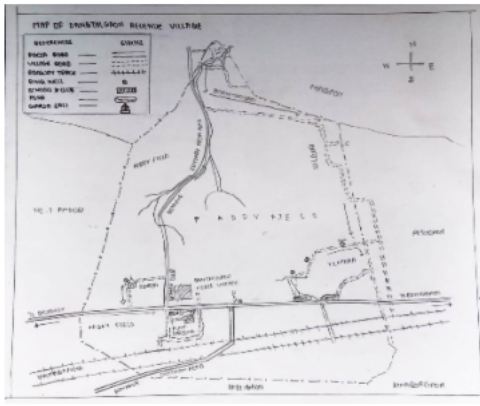

Nazri Naksha