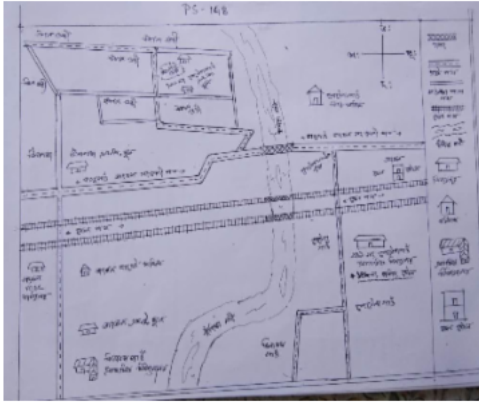

Nazri Naksha