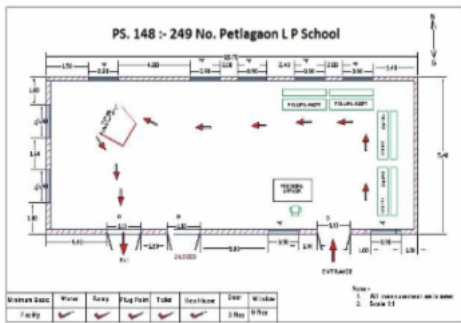

Nazri Naksha

Google Map View

Polling Station Building Front View

ভোটগ্ৰহন কেন্দ্ৰৰ সন্মুখৰ দৃশ্য

Cad View

Key MAP View