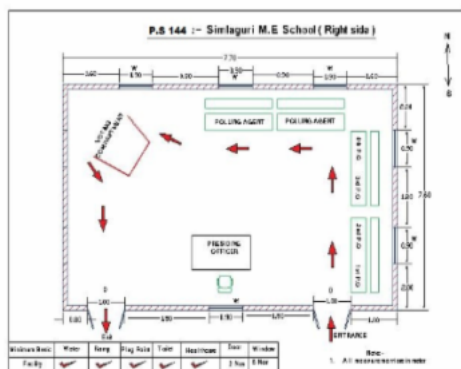

নিৰ্বাচক পঞ্জীয়ন বিষয়াৰ স্বাক্ষৰ

Nazri Naksha

Google Map View

Polling Station Building Front View

ভোটগ্ৰহন কেন্দ্ৰৰ সন্মুখৰ দৃশ্য

Cad View

Key MAP View

1 নাম : বাইটলাল ৰাজভোৰ পিতাৰ নাম: লোচন ৰাজভোৰ ঘৰ নং : ১ বয়স : 59 লিঙ্গ : পুৰুষ	CBJ1244560 ফটো উপলব্ধ	2 নাম : উদ্ধবা ৰাজভোৰ পিতাৰ নাম: লোচন ৰাজভোৰ ঘৰ নং : ১ বয়স : 55 লিঙ্গ : পুৰুষ	CBJ1244571 ফটো উপলব্ধ	3 নাম : মনিৰাম ৰাজভোৰ পিতাৰ নাম: লোচন ৰাজভোৰ ঘৰ নং : ১ বয়স : 51 লিঙ্গ : পুৰুষ	CBJ1244606 ফটো উপলব্ধ
4 নাম : পতুলী ৰাজভোৰ স্বামীৰ নাম: উদুবা ৰাজভোৰ ঘৰ নং : ১ বয়স : 47 লিঙ্গ : মহিলা	CBJ1244582 ফটো উপলব্ধ	5 নাম : বুনা ৰাজভোৰ স্বামীৰ নাম: মণিৰাম ৰাজভোৰ ঘৰ নং : ১ বয়স : 43 লিঙ্গ : মহিলা	CBJ1244617 ফটো উপলব্ধ	6 নাম : পুচনী ৰাজভোৰ পিতাৰ নাম: লোচন ৰাজভোৰ ঘৰ নং : ১ বয়স : 39 লিঙ্গ : পুৰুষ	CBJ1244639 ফটো উপলব্ধ
7 নাম : হিৰা বালা ৰাজভোৰ স্বামীৰ নাম: মিঠুন ৰাজভোৰ ঘৰ নং : ১ বয়স : 38 লিঙ্গ : মহিলা	CBJ1117878 ফটো উপলব্ধ	8 নাম : বিনা ৰাজভোৰ পিতাৰ নাম: খগেশ্বৰ ৰাজভোৰ ঘৰ নং : ১ বয়স : 35 লিঙ্গ : মহিলা	CBJ0178202 ফটো উপলব্ধ	9 নাম : সন্তোষ ৰাজভোৰ পিতাৰ নাম: লচন ৰাজভোৰ ঘৰ নং : ১ বয়স : 34 লিঙ্গ : পুৰুষ	CBJ2235781 ফটো উপলব্ধ
10 নাম : গনেশ ৰাজভোৰ পিতাৰ নাম: শিলোচন ৰাজভোৰ ঘৰ নং : ১ বয়স : 32 লিঙ্গ : পুৰুষ	CBJ0226837 ফটো উপলব্ধ	11 নাম : মীৰা ৰাজভোৰ পিতাৰ নাম: গনেশ ৰাজভোৰ ঘৰ নং : ০১ বয়স : 28 লিঙ্গ : মহিলা	CBJ0226449 ফটো উপলব্ধ	12 নাম : পুস্কা ৰাজভোৰ পিতাৰ নাম: উদ্ধবা ৰাজভোৰ ঘৰ নং : ১ বয়স : 24 লিঙ্গ : পুৰুষ	CBJ0439455 ফটো উপলব্ধ
13 নাম : প্ৰকাশ ৰাজভোৰ পিতাৰ নাম: উদয় ৰাজভোৰ ঘৰ নং : 1 বয়স : 22 লিঙ্গ : পুৰুষ	IZQ0153346 ফটো উপলব্ধ	# 14 নাম : স্বপ্না সৰকাৰ স্বামীৰ নাম: তিলোক সৰকাৰ ঘৰ নং : 63 বয়স : 47 লিঙ্গ : মহিলা	CBJ1335439 ফটো উপলব্ধ	15 নাম : মিঠাইলাল ৰাজভোৰ পিতাৰ নাম: খাদুৰাম ৰাজভোৰ ঘৰ নং : 3 বয়স : 60 লিঙ্গ : পুৰুষ	CBJ1244877 ফটো উপলব্ধ
16 নাম : জিংৰা ৰাজভোৰ পিতাৰ নাম: তিলোক ৰাজভোৰ ঘৰ নং : ৩ বয়স : 59 লিঙ্গ : পুৰুষ	CBJ1244662 ফটো উপলব্ধ	17 নাম : মতলা ৰাজভোৰ পিতাৰ নাম: তিলোক ৰাজভোৰ ঘৰ নং : ৩ বয়স : 54 লিঙ্গ : পুৰুষ	CBJ1244684 ফটো উপলব্ধ	18 নাম : লখীয়া ৰাজভোৰ স্বামীৰ নাম: জিংৰা ৰাজভোৰ ঘৰ নং : ৩ বয়স : 49 লিঙ্গ : মহিলা	CBJ1244673 ফটো উপলব্ধ
19 নাম : হানা ৰাজভোৰ স্বামীৰ নাম: মিঠাইলাল ৰাজভোৰ ঘৰ নং : 3 বয়স : 47 লিঙ্গ : মহিলা	CBJ1244888 ফটো উপলব্ধ	20 নাম : চুমিত্ৰা ৰাজভোৰ স্বামীৰ নাম: ৰাম ৰতন ৰাজভোৰ ঘৰ নং : ৩ বয়স : 45 লিঙ্গ : মহিলা	CBJ0435446 ফটো উপলব্ধ	21 নাম : সংগীতা ৰাজভোৰ স্বামীৰ নাম: মতুলা ৰাজভোৰ ঘৰ নং : ৩ বয়স : 44 লিঙ্গ : মহিলা	CBJ1244695 ফটো উপলব্ধ
22 নাম : নিৰ্মল ৰাজভোৰ পিতাৰ নাম: জিংৰা ৰাজভোৰ ঘৰ নং : ৩ বয়স : 30 লিঙ্গ : পুৰুষ	CBJ1249850 ফটো উপলব্ধ	23 নাম : ৰাজেশ ৰাজভোৰ পিতাৰ নাম: তিলোক ৰাজভোৰ ঘৰ নং : ৩ বয়স : 29 লিঙ্গ : পুৰুষ	CBJ0285718 ফটো উপলব্ধ	24 নাম : লক্ষ্মী ৰাজভোৰ পিতাৰ নাম: ৰামদেউ ৰাজভোৰ ঘৰ নং : ৩ বয়স : 28 লিঙ্গ : মহিলা	CBJ0285767 ফটো উপলব্ধ
25 নাম : সৰস্বতী ৰাজভোৰ পিতাৰ নাম: যোগেশ ৰাজভোৰ ঘৰ নং : ৩ বয়স : 27 লিঙ্গ : মহিলা	CBJ0285825 ফটো উপলব্ধ	26 নাম : ৰহিত ৰাজভোৰ পিতাৰ নাম: বিংগুৰ ৰাজভোৰ ঘৰ নং : ৩ বয়স : 25 লিঙ্গ : পুৰুষ	CBJ0302653 ফটো উপলব্ধ	27 নাম : সঞ্জিতা ৰাজভোৰ স্বামীৰ নাম: ৰহিত ৰাজভোৰ ঘৰ নং : ৩ বয়স : 23 লিঙ্গ : মহিলা	CBJ0444042 ফটো উপলব্ধ
28 নাম : গুঞ্জ ৰাজভোৰ পিতাৰ নাম: ৰাম ৰতন ৰাজভোৰ ঘৰ নং : 3 বয়স : 23 লিঙ্গ : মহিলা	CBJ2308948 ফটো উপলব্ধ	29 নাম : বিকি ৰাজভোৰ পিতাৰ নাম: ৰাম ৰতন ৰাজভোৰ ঘৰ নং : 3 বয়স : 23 লিঙ্গ : পুৰুষ	CBJ2308955 ফটো উপলব্ধ	30 নাম : কৰণ ৰাজভোৰ পিতাৰ নাম: বিংগুৰ ৰাজভোৰ ঘৰ নং : 3 বয়স : 22 লিঙ্গ : পুৰুষ	CBJ1147149 ফটো উপলব্ধ