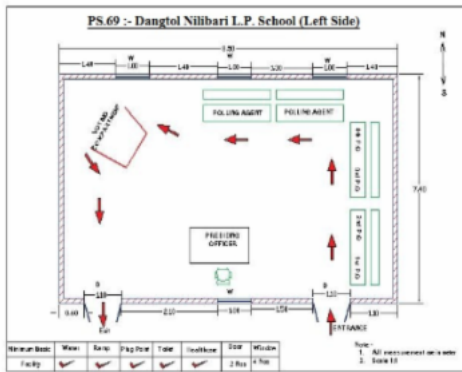

নিৰ্বাচক পঞ্জীয়ন বিষয়াৰ স্বাক্ষৰ

Nazri Naksha

Google Map View

Polling Station Building Front View

ভোটগ্ৰহন কেন্দ্ৰৰ সন্মুখৰ দৃশ্য

Cad View

Key MAP View

1 নাম : অঞ্জিলা ব্ৰহ্ম পিতাৰ নাম: মনোমোহন ব্ৰহ্ম ঘৰ নং : ১ বয়স : 38 লিঙ্গ : মহিলা	CBJ6234588 ফটো উপলব্ধ	2 নাম : পবিত্ৰ ব্ৰহ্ম পিতাৰ নাম: প্ৰেম ব্ৰহ্ম ঘৰ নং : ০১ বয়স : 26 লিঙ্গ : পুৰুষ	CBJ0305391 ফটো উপলব্ধ	3 নাম : প্ৰেম ব্ৰহ্ম পিতাৰ নাম: দীৰ্জেন ব্ৰহ্ম ঘৰ নং : ১ক বয়স : 45 লিঙ্গ : পুৰুষ	CBJ6234599 ফটো উপলব্ধ
4 নাম : সতী ব্ৰহ্ম স্বামীৰ নাম: প্ৰেম ব্ৰহ্ম ঘৰ নং : ১ক বয়স : 41 লিঙ্গ : মহিলা	CBJ6234602 ফটো উপলব্ধ	5 নাম : কাৰ্তিক বসুমতাৰী পিতাৰ নাম: হাজীৰ সিং বসুমতাৰী ঘৰ নং : ২ বয়স : 43 লিঙ্গ : পুৰুষ	CBJ0239160 ফটো উপলব্ধ	6 নাম : শান্তি বসুমতাৰী স্বামীৰ নাম: কাৰ্তিক বসুমতাৰী ঘৰ নং : ২ বয়স : 36 লিঙ্গ : মহিলা	CBJ0239202 ফটো উপলব্ধ
7 নাম : ভুবনেশ্বৰ ব্ৰহ্ম পিতাৰ নাম: দধীৰাম ব্ৰহ্ম ঘৰ নং : ৩ বয়স : 67 লিঙ্গ : পুৰুষ	CBJ6234668 ফটো উপলব্ধ	8 নাম : মঞ্জু দৈমাৰী ব্ৰহ্ম স্বামীৰ নাম: ভুবনেশ্বৰ ব্ৰহ্ম ঘৰ নং : 3 বয়স : 45 লিঙ্গ : মহিলা	IZQ0016782 ফটো উপলব্ধ	9 নাম : সবিতা ব্ৰহ্ম পিতাৰ নাম: ভুবনেশ্বৰ ব্ৰহ্ম ঘৰ নং : ৩ বয়স : 32 লিঙ্গ : মহিলা	CBJ6234691 ফটো উপলব্ধ
10 নাম : খাবেৰে ব্ৰহ্ম স্বামীৰ নাম: খেংগীনা ব্ৰহ্ম ঘৰ নং : ৫ বয়স : 64 লিঙ্গ : মহিলা	CBJ6234715 ফটো উপলব্ধ	11 নাম : জৰুৱামশা ব্ৰহ্ম মাতৃৰ নাম: খবেৰে ব্ৰহ্ম ঘৰ নং : 5 বয়স : 23 লিঙ্গ : পুৰুষ	IZQ0185298 ফটো উপলব্ধ	12 নাম : চিকো বসুমতাৰী পিতাৰ নাম: চাঙিলা বসুমতাৰী ঘৰ নং : ৬ বয়স : 69 লিঙ্গ : পুৰুষ	CBJ6234726 ফটো উপলব্ধ
13 নাম : সমেলা বসুমতাৰী স্বামীৰ নাম: চিকো বসুমতাৰী ঘৰ নং : ৬ বয়স : 56 লিঙ্গ : মহিলা	CBJ6234737 ফটো উপলব্ধ	14 নাম : দীনেশ বসুমতাৰী পিতাৰ নাম: চিকো বসুমতাৰী ঘৰ নং : ৬ বয়স : 41 লিঙ্গ : পুৰুষ	CBJ6234759 ফটো উপলব্ধ	15 নাম : পৈটেম বসুমতাৰী পিতাৰ নাম: চিকো বসুমতাৰী ঘৰ নং : ৬ বয়স : 31 লিঙ্গ : পুৰুষ	CBJ1125962 ফটো উপলব্ধ
16 নাম : লক্ষী বসুমতাৰী স্বামীৰ নাম: দীনেশ বসুমতাৰী ঘৰ নং : ৬ বয়স : 29 লিঙ্গ : মহিলা	CBJ0178236 ফটো উপলব্ধ	17 নাম : দিবান বসুমতাৰী পিতাৰ নাম: টিকো বসুমতাৰী ঘৰ নং : 6 বয়স : 26 লিঙ্গ : পুৰুষ	CBJ0468298 ফটো উপলব্ধ	18 নাম : ৰবিতা বসুমতাৰী পিতাৰ নাম: চিকো বসুমতাৰী ঘৰ নং : 6 বয়স : 25 লিঙ্গ : মহিলা	CBJ0468330 ফটো উপলব্ধ
19 নাম : বিদাংশী ব্ৰহ্ম স্বামীৰ নাম: পৈটেম ব্ৰহ্ম ঘৰ নং : 6 পাট 69 বয়স : 30 লিঙ্গ : মহিলা	CBJ1123744 ফটো উপলব্ধ	20 নাম : ৰিজিত নাৰ্জাৰী স্বামীৰ নাম: জলগব নাৰ্জাৰী ঘৰ নং : ৭ বয়স : 69 লিঙ্গ : মহিলা	CBJ6234771 ফটো উপলব্ধ	21 নাম : সুনন্ত নাৰ্জাৰী পিতাৰ নাম: জলগব নাৰ্জাৰী ঘৰ নং : ৭ বয়স : 43 লিঙ্গ : পুৰুষ	CBJ6234782 ফটো উপলব্ধ
22 নাম : খুনেৰ নাৰ্জাৰী পিতাৰ নাম: জলগব নাৰ্জাৰী ঘৰ নং : ৭ বয়স : 40 লিঙ্গ : পুৰুষ	CBJ6234806 ফটো উপলব্ধ	23 নাম : সানশ্ৰী নাৰ্জাৰী স্বামীৰ নাম: সুনন্ত নাৰ্জাৰী ঘৰ নং : ৭ বয়স : 38 লিঙ্গ : মহিলা	CBJ6234828 ফটো উপলব্ধ	24 নাম : নিজোম নাৰ্জাৰী বসুমতাৰী স্বামীৰ নাম: খুমেৰ নাৰ্জাৰী ঘৰ নং : ৭ বয়স : 33 লিঙ্গ : মহিলা	CBJ2218500 ফটো উপলব্ধ
25 নাম : ইৰাগাডাৰ ব্ৰহ্ম পিতাৰ নাম: ৰহেন ব্ৰহ্ম ঘৰ নং : ৮ বয়স : 33 লিঙ্গ : পুৰুষ	CBJ6243147 ফটো উপলব্ধ	26 নাম : সুসিলা ব্ৰহ্ম স্বামীৰ নাম: ইৰাকদাও ব্ৰহ্ম ঘৰ নং : ৮ বয়স : 27 লিঙ্গ : মহিলা	CBJ0305102 ফটো উপলব্ধ	27 নাম : মহেন্দ্ৰ দৈমাৰী পিতাৰ নাম: নকুল দৈমাৰী ঘৰ নং : ৯ বয়স : 74 লিঙ্গ : পুৰুষ	CBJ0566190 ফটো উপলব্ধ
28 নাম : নিবাসী দৈমাৰী স্বামীৰ নাম: মহেন্দ্ৰ দৈমাৰী ঘৰ নং : ৯ বয়স : 66 লিঙ্গ : মহিলা	CBJ6234851 ফটো উপলব্ধ	29 নাম : হৰিসন দৈমাৰী পিতাৰ নাম: মহেন্দ্ৰ দৈমাৰী ঘৰ নং : 9 বয়স : 26 লিঙ্গ : পুৰুষ	CBJ0561282 ফটো উপলব্ধ	30 নাম : কুঞ্জলতা ব্ৰহ্ম স্বামীৰ নাম: পাছিম ব্ৰহ্ম ঘৰ নং : ১০ বয়স : 49 লিঙ্গ : মহিলা	CBJ6234884 ফটো উপলব্ধ