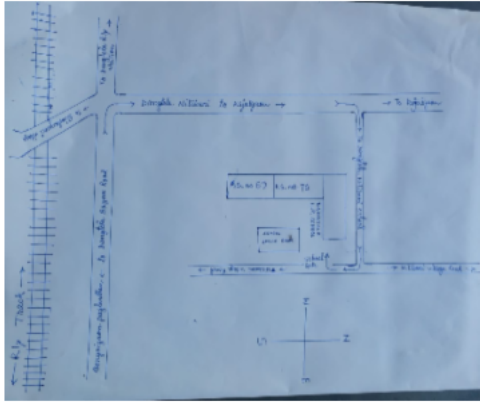

Nazri Naksha