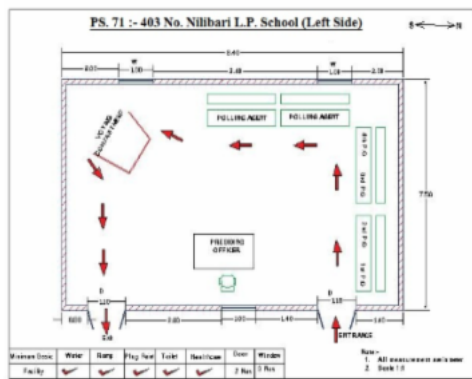

নিৰ্বাচক পঞ্জীয়ন বিষয়াৰ স্বাক্ষৰ

Nazri Naksha

Google Map View

Polling Station Building Front View

ভোটগ্ৰহন কেন্দ্ৰৰ সন্মুখৰ দৃশ্য

Cad View

Key MAP View

| | | | | | |
|---|--------------------------|---|--------------------------|---|--------------------------|
| # 1 নাম : বিশ্বী বড়ো স্বামীৰ নাম : খোনিছাই বড়ো ব্রহ্ম ঘৰ নং : 271 বয়স : 29 লিঙ্গ : মহিলা | CBJ0153031 ফটো উপলব্ধ | 2 নাম : সুনীল চন্দ্ৰ পাল পিতাৰ নাম : পিয়াৰী মোহন পাল ঘৰ নং : 145 বয়স : 81 লিঙ্গ : পুৰুষ | CBJ1328401 ফটো উপলব্ধ | 3 নাম : মায়া পাল স্বামীৰ নাম : সুনীল চন্দ্ৰ পাল ঘৰ নং : 145 বয়স : 73 লিঙ্গ : মহিলা | CBJ1328412 ফটো উপলব্ধ |
| # 4 নাম : বহিমা খাতুন স্বামীৰ নাম : আব্দুল কালাম সেখ ঘৰ নং : 150 গ বয়স : 26 লিঙ্গ : মহিলা | CBJ0560086 ফটো উপলব্ধ | S 5 নাম : মমতাজ খাতুন স্বামীৰ নাম : আব্দুল হক ঘৰ নং : 165 গ বয়স : 36 লিঙ্গ : মহিলা | CBJ6342412 ফটো উপলব্ধ | 6 নাম : শিখা দাস স্বামীৰ নাম : দিলীপ দাস ঘৰ নং : 278 বয়স : 47 লিঙ্গ : মহিলা | CBJ6242688 ফটো উপলব্ধ |
| 7 নাম : নেহা মণ্ডল পিতাৰ নাম : নিতেশ মন্ডল ঘৰ নং : 248 বয়স : 25 লিঙ্গ : মহিলা | GZH0834812 ফটো উপলব্ধ | 8 নাম : সৰিতা দত্ত পিতাৰ নাম : সন্তোষ পাল ঘৰ নং : 253 বয়স : 39 লিঙ্গ : মহিলা | CBJ1629249 ফটো উপলব্ধ | 9 নাম : তৰন শৰ্মা পিতাৰ নাম : বাবু লাল শৰ্মা ঘৰ নং : 273 বয়স : 59 লিঙ্গ : পুৰুষ | CBJ6336034 ফটো উপলব্ধ |
| 10 নাম : অৰ্পিতা শৰ্মা স্বামীৰ নাম : তৰুণ শৰ্মা ঘৰ নং : 273 বয়স : 53 লিঙ্গ : মহিলা | CBJ6342592 ফটো উপলব্ধ | 11 নাম : মুনমুন শৰ্মা স্বামীৰ নাম : গৌতম শৰ্মা ঘৰ নং : 274 বয়স : 52 লিঙ্গ : মহিলা | CBJ6335315 ফটো উপলব্ধ | 12 নাম : গৌতম শৰ্মা পিতাৰ নাম : বাবু লাল শৰ্মা ঘৰ নং : 274 বয়স : 52 লিঙ্গ : পুৰুষ | CBJ6336056 ফটো উপলব্ধ |
| 13 নাম : শিব চক্ৰবৰ্তী পিতাৰ নাম : হৰিহৰ চক্ৰবৰ্তী ঘৰ নং : 275 বয়স : 56 লিঙ্গ : পুৰুষ | CBJ6334878 ফটো উপলব্ধ | 14 নাম : কবিতা চক্ৰবৰ্তী স্বামীৰ নাম : শিব চক্ৰবৰ্তী ঘৰ নং : 275 বয়স : 42 লিঙ্গ : মহিলা | CBJ0113845 ফটো উপলব্ধ | 15 নাম : বতন কৰ্মকাৰ পিতাৰ নাম : বমেশ কৰ্মকাৰ ঘৰ নং : 276 বয়স : 67 লিঙ্গ : পুৰুষ | CBJ6334685 ফটো উপলব্ধ |
| 16 নাম : গীতালী কৰ্মকাৰ স্বামীৰ নাম : বতন কৰ্মকাৰ ঘৰ নং : 276 বয়স : 54 লিঙ্গ : মহিলা | CBJ6334710 ফটো উপলব্ধ | 17 নাম : বান কৰ্মকাৰ পিতাৰ নাম : বতন কৰ্মকাৰ ঘৰ নং : 276 বয়স : 22 লিঙ্গ : পুৰুষ | CBJ0473272 ফটো উপলব্ধ | 18 নাম : বিণ্ট কৰ্মকাৰ পিতাৰ নাম : বতন কৰ্মকাৰ ঘৰ নং : 276 বয়স : 22 লিঙ্গ : পুৰুষ | CBJ2308401 ফটো উপলব্ধ |
| 19 নাম : সুভাশ সাহা পিতাৰ নাম : দেবেন্দ্ৰ চঃ সাহা ঘৰ নং : 277 বয়স : 64 লিঙ্গ : পুৰুষ | CBJ6334925 ফটো উপলব্ধ | 20 নাম : সমীৰ চন্দ্ৰ সাহা পিতাৰ নাম : দেবেন্দ্ৰ চঃ সাহা ঘৰ নং : 277 বয়স : 62 লিঙ্গ : পুৰুষ | CBJ6334936 ফটো উপলব্ধ | 21 নাম : বিতা সাহা স্বামীৰ নাম : সমীৰ চন্দ্ৰ সাহা ঘৰ নং : 277 বয়স : 55 লিঙ্গ : মহিলা | CBJ6334947 ফটো উপলব্ধ |
| 22 নাম : সুপ্ৰিয়া সাহা পিতাৰ নাম : সমীৰ চন্দ্ৰ সাহা ঘৰ নং : 277 বয়স : 29 লিঙ্গ : মহিলা | CBJ0113985 ফটো উপলব্ধ | 23 নাম : দেবপ্ৰিয়া সাহা পিতাৰ নাম : সমীৰ চন্দ্ৰ সাহা ঘৰ নং : 277 বয়স : 26 লিঙ্গ : মহিলা | CBJ0562033 ফটো উপলব্ধ | 24 নাম : শিখা সাহা স্বামীৰ নাম : সুবীৰ সাহা ঘৰ নং : 278 বয়স : 54 লিঙ্গ : মহিলা | CBJ6334970 ফটো উপলব্ধ |
| 25 নাম : সুবীৰ সাহা পিতাৰ নাম : দেবেন্দ্ৰ চন্দ্ৰ সাহা ঘৰ নং : 278 বয়স : 53 লিঙ্গ : পুৰুষ | CBJ6334958 ফটো উপলব্ধ | 26 নাম : লিজা সাহা পিতাৰ নাম : সুবীৰ সাহা ঘৰ নং : 278 বয়স : 22 লিঙ্গ : মহিলা | CBJ1144583 ফটো উপলব্ধ | 27 নাম : বিমল সৰকাৰ পিতাৰ নাম : ভুবন সৰকাৰ ঘৰ নং : 295 বয়স : 59 লিঙ্গ : পুৰুষ | CBJ6334583 ফটো উপলব্ধ |
| 28 নাম : চন্দন সৰকাৰ পিতাৰ নাম : ভুবন সৰকাৰ ঘৰ নং : 295 বয়স : 59 লিঙ্গ : পুৰুষ | CBJ0282426 ফটো উপলব্ধ | 29 নাম : শান্তনা সৰকাৰ স্বামীৰ নাম : বিমল সৰকাৰ ঘৰ নং : 295 বয়স : 51 লিঙ্গ : মহিলা | CBJ6334594 ফটো উপলব্ধ | 30 নাম : মঞ্জু সৰকাৰ স্বামীৰ নাম : ভুবন সৰকাৰ ঘৰ নং : 295 বয়স : 49 লিঙ্গ : মহিলা | CBJ6334607 ফটো উপলব্ধ |