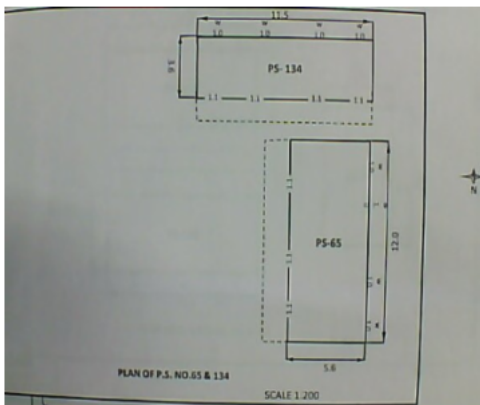

নিৰ্বাচক পঞ্জীয়ন বিষয়াৰ স্বাক্ষৰ

Nazri Naksha

Google Map View

Polling Station Building Front View

ভোটগ্ৰহন কেন্দ্ৰৰ সন্মুখৰ দৃশ্য

Cad View

Key MAP View

1 নাম : পাৰ্ব্বতী বালা সৰকাৰ স্বামীৰ নাম: খগেন্দ্ৰ সৰকাৰ ঘৰ নং : ১ বয়স : 72 লিঙ্গ : মহিলা	CBJ6034577 ফটো উপলব্ধ	2 নাম : মানিক সৰকাৰ পিতাৰ নাম: কালিদাস সৰকাৰ ঘৰ নং : 1 বয়স : 53 লিঙ্গ : পুৰুষ	IZQ0128959 ফটো উপলব্ধ	3 নাম : নমিতা সৰকাৰ স্বামীৰ নাম: মানিক সৰকাৰ ঘৰ নং : ১ বয়স : 49 লিঙ্গ : মহিলা	CBJ6034588 ফটো উপলব্ধ
4 নাম : মঙ্গল চন্দ্ৰ সৰকাৰ পিতাৰ নাম: খগেন্দ্ৰ সৰকাৰ ঘৰ নং : ১ বয়স : 47 লিঙ্গ : পুৰুষ	CBJ6034599 ফটো উপলব্ধ	5 নাম : দিপালী সৰকাৰ স্বামীৰ নাম: মঙ্গল সৰকাৰ ঘৰ নং : ১ বয়স : 40 লিঙ্গ : মহিলা	CBJ6034602 ফটো উপলব্ধ	6 নাম : শিবেন সৰকাৰ পিতাৰ নাম: খগেন্দ্ৰ সৰকাৰ ঘৰ নং : ১ বয়স : 40 লিঙ্গ : পুৰুষ	CBJ6034613 ফটো উপলব্ধ
7 নাম : সীমা সৰকাৰ স্বামীৰ নাম: শিবেন সৰকাৰ ঘৰ নং : ১ বয়স : 31 লিঙ্গ : মহিলা	CBJ6043567 ফটো উপলব্ধ	D 8 নাম : সুলতা মণ্ডল স্বামীৰ নাম: দেবেন মণ্ডল ঘৰ নং : ২ বয়স : 74 লিঙ্গ : মহিলা	CBJ6034704 ফটো উপলব্ধ	9 নাম : গুসেন চন্দ্ৰ শিকদাৰ পিতাৰ নাম: গনেশ চন্দ্ৰ শিকদাৰ ঘৰ নং : ২ বয়স : 53 লিঙ্গ : পুৰুষ	CBJ6034635 ফটো উপলব্ধ
10 নাম : অৰুনা বালা শিকদাৰ স্বামীৰ নাম: মোহন শিকদাৰ ঘৰ নং : ২ বয়স : 52 লিঙ্গ : মহিলা	CBJ6034646 ফটো উপলব্ধ	11 নাম : অল্পনা শিকদাৰ স্বামীৰ নাম: সুসেন শিকদাৰ ঘৰ নং : ২ বয়স : 43 লিঙ্গ : মহিলা	CBJ6034657 ফটো উপলব্ধ	12 নাম : সৰস্বতী মণ্ডল স্বামীৰ নাম: শংকৰ মণ্ডল ঘৰ নং : ২ বয়স : 41 লিঙ্গ : মহিলা	CBJ6043603 ফটো উপলব্ধ
13 নাম : মনোজ কুমাৰ শিকদাৰ পিতাৰ নাম: মোহন শিকদাৰ ঘৰ নং : ২ বয়স : 39 লিঙ্গ : পুৰুষ	CBJ6034668 ফটো উপলব্ধ	14 নাম : মিৰাজ শিকদাৰ পিতাৰ নাম: মোহন শিকদাৰ ঘৰ নং : ২ বয়স : 33 লিঙ্গ : পুৰুষ	CBJ6034680 ফটো উপলব্ধ	15 নাম : জ্যোতিকা শিকদাৰ স্বামীৰ নাম: মনোজ কুমাৰ শিকদাৰ ঘৰ নং : ২ বয়স : 30 লিঙ্গ : মহিলা	CBJ0074435 ফটো উপলব্ধ
16 নাম : অৰবিন্দ শিকদাৰ পিতাৰ নাম: গুসেন চন্দ্ৰ শিকদাৰ ঘৰ নং : ২ বয়স : 26 লিঙ্গ : পুৰুষ	CBJ0349472 ফটো উপলব্ধ	17 নাম : সুস্মিতা ৰায় স্বামীৰ নাম: মিৰাজ শিকদাৰ ঘৰ নং : ২ বয়স : 24 লিঙ্গ : মহিলা	CBJ0456806 ফটো উপলব্ধ	18 নাম : নৰত্তম শিকদাৰ পিতাৰ নাম: সুসেন শিকদাৰ ঘৰ নং : 02 বয়স : 19 লিঙ্গ : পুৰুষ	IZQ0137554 ফটো উপলব্ধ
19 নাম : নৰত্তম শিকদাৰ পিতাৰ নাম: সুসেন শিকদাৰ ঘৰ নং : ২ বয়স : 20 লিঙ্গ : পুৰুষ	IZQ0180943 ফটো উপলব্ধ	20 নাম : সত্য ভৌমিক পিতাৰ নাম: শ্ৰীনাথ ভৌমিক ঘৰ নং : ২ বয়স : 72 লিঙ্গ : পুৰুষ	CBJ6034839 ফটো উপলব্ধ	21 নাম : জ্যোতিকা ভৌমিক স্বামীৰ নাম: সত্য ভৌমিক ঘৰ নং : ২ বয়স : 67 লিঙ্গ : মহিলা	CBJ6034840 ফটো উপলব্ধ
22 নাম : বীণা বিশ্বাস স্বামীৰ নাম: গোপাল বিশ্বাস ঘৰ নং : ৬ বয়স : 52 লিঙ্গ : মহিলা	CBJ6034873 ফটো উপলব্ধ	23 নাম : গৌৰাঙ্গ বিশ্বাস পিতাৰ নাম: গোপাল বিশ্বাস ঘৰ নং : ৬ বয়স : 27 লিঙ্গ : পুৰুষ	CBJ0147074 ফটো উপলব্ধ	24 নাম : নিত্যানন্দ বিশ্বাস মাতৃৰ নাম: বীণা বিশ্বাস ঘৰ নং : 6 বয়স : 19 লিঙ্গ : পুৰুষ	IZQ0135103 ফটো উপলব্ধ
25 নাম : ৰতন বিশ্বাস পিতাৰ নাম: শোভাৰাম বিশ্বাস ঘৰ নং : ৭ বয়স : 44 লিঙ্গ : পুৰুষ	CBJ6034908 ফটো উপলব্ধ	26 নাম : সপন বিশ্বাস পিতাৰ নাম: শোভাৰাম বিশ্বাস ঘৰ নং : ৭ বয়স : 43 লিঙ্গ : পুৰুষ	IZQ0089821 ফটো উপলব্ধ	27 নাম : পবিত্ৰ বিশ্বাস পিতাৰ নাম: শোভাৰাম বিশ্বাস ঘৰ নং : ৭ বয়স : 35 লিঙ্গ : পুৰুষ	CBJ0188169 ফটো উপলব্ধ
28 নাম : অৰ্পনা বিশ্বাস স্বামীৰ নাম: ৰতন বিশ্বাস ঘৰ নং : ৭ বয়স : 33 লিঙ্গ : মহিলা	CBJ0188177 ফটো উপলব্ধ	29 নাম : ৰিংকু বিশ্বাস স্বামীৰ নাম: পবিত্ৰ বিশ্বাস ঘৰ নং : ৭ বয়স : 27 লিঙ্গ : মহিলা	CBJ0150094 ফটো উপলব্ধ	30 নাম : খগেন্দ্ৰ মণ্ডল পিতাৰ নাম: মহেন্দ্ৰ চন্দ্ৰ মণ্ডল ঘৰ নং : ৮ বয়স : 69 লিঙ্গ : পুৰুষ	CBJ6034920 ফটো উপলব্ধ