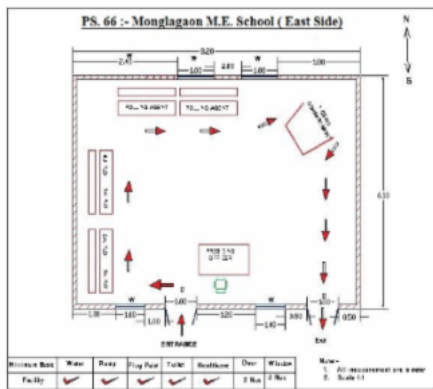

নিৰ্বাচক পঞ্জীয়ন বিষয়াৰ স্বাক্ষৰ

Nazri Naksha

Google Map View

Polling Station Building Front View

ভোটগ্ৰহন কেন্দ্ৰৰ সন্মুখৰ দৃশ্য

Cad View

Key MAP View

1 নাম : শুভঙ্কৰ মণ্ডল পিতাৰ নাম : শংকৰ মণ্ডল ঘৰ নং : 02 বয়স : 20 লিঙ্গ : পুৰুষ	IZQ0164392 ফটো উপলব্ধ	2 নাম : মিঠুন ৰায় পিতাৰ নাম : বিমল ৰায় ঘৰ নং : 12 বয়স : 23 লিঙ্গ : পুৰুষ	CBJ0419309 ফটো উপলব্ধ	3 নাম : দ্বাৰিক ব্ৰহ্ম স্বামীৰ নাম : সুগ্ৰীহীসা ব্ৰহ্ম ঘৰ নং : 13 বয়স : 29 লিঙ্গ : মহিলা	CBJ0570259 ফটো উপলব্ধ
4 নাম : কমলা বসুমতাৰী পিতাৰ নাম : গিনু বসুমতাৰী ঘৰ নং : 28 বয়স : 25 লিঙ্গ : পুৰুষ	CBJ0296202 ফটো উপলব্ধ	5 নাম : অংদাৰ ব্ৰহ্ম পিতাৰ নাম : পাড়িয়া ব্ৰহ্ম ঘৰ নং : 42 বয়স : 50 লিঙ্গ : পুৰুষ	CBJ6039743 ফটো উপলব্ধ	6 নাম : কুব্ৰেৰ অধিকাৰী পিতাৰ নাম : প্ৰেম অধিকাৰী ঘৰ নং : 80 বয়স : 38 লিঙ্গ : পুৰুষ	IZQ0079897 ফটো উপলব্ধ
7 নাম : পপিতা বৈশ্য পিতাৰ নাম : প্ৰফুল্ল বৈশ্য ঘৰ নং : 82 বয়স : 25 লিঙ্গ : মহিলা	HBP0409169 ফটো উপলব্ধ	8 নাম : ইউৰাজ শৰ্মা পিতাৰ নাম : খগেশ্বৰ শৰ্মা ঘৰ নং : 102 বয়স : 40 লিঙ্গ : পুৰুষ	KLM8135497 ফটো উপলব্ধ	9 নাম : ডুমে নাৰ্জাৰী স্বামীৰ নাম : বডেকা নাৰ্জাৰী ঘৰ নং : 100 বয়স : 59 লিঙ্গ : মহিলা	CBJ6039050 ফটো উপলব্ধ
10 নাম : সঞ্জু নাৰ্জাৰী পিতাৰ নাম : বডেকা নাৰ্জাৰী ঘৰ নং : 100 বয়স : 44 লিঙ্গ : পুৰুষ	CBJ6039061 ফটো উপলব্ধ	11 নাম : প্ৰতিমা নাৰ্জাৰী স্বামীৰ নাম : আন্দ নাৰ্জাৰী ঘৰ নং : 100 বয়স : 39 লিঙ্গ : মহিলা	CBJ2217778 ফটো উপলব্ধ	12 নাম : আনন্দ নাৰ্জাৰী পিতাৰ নাম : বডেকা নাৰ্জাৰী ঘৰ নং : 100 বয়স : 39 লিঙ্গ : পুৰুষ	CBJ6039083 ফটো উপলব্ধ
13 নাম : নন্দে নাৰ্জাৰী পিতাৰ নাম : বডেকা নাৰ্জাৰী ঘৰ নং : 100 বয়স : 39 লিঙ্গ : পুৰুষ	CBJ0399840 ফটো উপলব্ধ	14 নাম : মামুনী নাৰ্জাৰী স্বামীৰ নাম : সন্জু নাৰ্জাৰী ঘৰ নং : 100 বয়স : 36 লিঙ্গ : মহিলা	CBJ2217767 ফটো উপলব্ধ	15 নাম : পিংকী নাৰ্জাৰী স্বামীৰ নাম : নন্দে নাৰ্জাৰী ঘৰ নং : 100 বয়স : 32 লিঙ্গ : মহিলা	CBJ2217789 ফটো উপলব্ধ
16 নাম : দৈশ্ৰী নাৰ্জাৰী স্বামীৰ নাম : ছবিন নাৰ্জাৰী ঘৰ নং : 108 বয়স : 64 লিঙ্গ : মহিলা	CBJ6039118 ফটো উপলব্ধ	17 নাম : অশিৰ নাৰ্জাৰী পিতাৰ নাম : ছবিন নাৰ্জাৰী ঘৰ নং : 108 বয়স : 35 লিঙ্গ : পুৰুষ	CBJ6039141 ফটো উপলব্ধ	18 নাম : গীতাজলী নাৰ্জাৰী স্বামীৰ নাম : অশীৰ নাৰ্জাৰী ঘৰ নং : 108 বয়স : 32 লিঙ্গ : মহিলা	CBJ0030577 ফটো উপলব্ধ
19 নাম : অজিত নাৰ্জাৰী পিতাৰ নাম : ছবিন নাৰ্জাৰী ঘৰ নং : 134 বয়স : 32 লিঙ্গ : পুৰুষ	CBJ0030759 ফটো উপলব্ধ	20 নাম : সৰস্বতী মণ্ডল স্বামীৰ নাম : গোপাল মণ্ডল ঘৰ নং : 105 বয়স : 68 লিঙ্গ : মহিলা	CBJ0572925 ফটো উপলব্ধ	# 21 নাম : অভিমন্যু মণ্ডল পিতাৰ নাম : গোপাল মণ্ডল ঘৰ নং : 105 বয়স : 43 লিঙ্গ : পুৰুষ	CBJ2218044 ফটো উপলব্ধ
E 22 নাম : টিকলে বসুমতাৰী স্বামীৰ নাম : দীৰ্শে বসুমতাৰী ঘৰ নং : 59 বয়স : 59 লিঙ্গ : মহিলা	CBJ6039163 ফটো উপলব্ধ	23 নাম : দিনক বসুমতাৰী মাতৃৰ নাম : টিকেন বসুমতাৰী ঘৰ নং : 106 বয়স : 38 লিঙ্গ : পুৰুষ	CBJ2217745 ফটো উপলব্ধ	24 নাম : ললিতা বসুমতাৰী স্বামীৰ নাম : দিনক বসুমতাৰী ঘৰ নং : 106 বয়স : 35 লিঙ্গ : মহিলা	CBJ2217756 ফটো উপলব্ধ
25 নাম : প্ৰকাশ বসুমতাৰী পিতাৰ নাম : দীৰ্শে বসুমতাৰী ঘৰ নং : 106 বয়স : 35 লিঙ্গ : পুৰুষ	CBJ6039174 ফটো উপলব্ধ	26 নাম : বনাশী বসুমতাৰী স্বামীৰ নাম : প্ৰকাশ বসুমতাৰী ঘৰ নং : 106 বয়স : 32 লিঙ্গ : মহিলা	CBJ0032227 ফটো উপলব্ধ	27 নাম : হাজৰী ব্ৰহ্ম স্বামীৰ নাম : নাৰায়ণ ব্ৰহ্ম ঘৰ নং : 109 বয়স : 72 লিঙ্গ : মহিলা	CBJ6039185 ফটো উপলব্ধ
28 নাম : সম্বাৰী ব্ৰহ্ম স্বামীৰ নাম : ৰেণ্টা ব্ৰহ্ম ঘৰ নং : 108 বয়স : 52 লিঙ্গ : মহিলা	CBJ6039210 ফটো উপলব্ধ	29 নাম : হীৰা বসুমতাৰী স্বামীৰ নাম : বিপুল বসুমতাৰী ঘৰ নং : 108 বয়স : 33 লিঙ্গ : মহিলা	CBJ2217803 ফটো উপলব্ধ	30 নাম : বীনা ব্ৰহ্ম স্বামীৰ নাম : ৰমেন ব্ৰহ্ম ঘৰ নং : 108 বয়স : 29 লিঙ্গ : মহিলা	CBJ0149310 ফটো উপলব্ধ