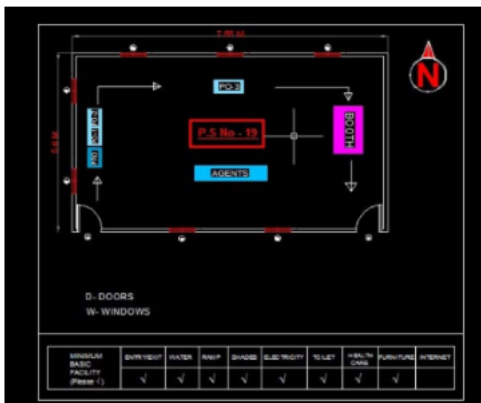

নিৰ্বাচক পঞ্জীয়ন বিষয়াৰ স্বাক্ষৰ

Nazri Naksha

Google Map View

Polling Station Building Front View

ভোটগ্ৰহন কেন্দ্ৰৰ সন্মুখৰ দৃশ্য

Cad View

Key MAP View

1 নাম : থোলী ব্ৰহ্ম স্বামীৰ নাম : থোলী ব্ৰহ্ম ঘৰ নং : 0 বয়স : 64 লিঙ্গ : মহিলা	KLM0170324 ফটো উপলব্ধ	S 2 নাম : তৰ্লা বৰগয়াৰী পিতাৰ নাম : বহেন বৰগয়াৰী ঘৰ নং : 0 বয়স : 60 লিঙ্গ : পুৰুষ	KLM0169953 ফটো উপলব্ধ	3 নাম : তেমনা গয়াৰী পিতাৰ নাম : দয়াৰাম গয়াৰী ঘৰ নং : 0 বয়স : 45 লিঙ্গ : পুৰুষ	KLM0169870 ফটো উপলব্ধ
4 নাম : নাগেশ্বৰী বসুমতাৰী স্বামীৰ নাম : মৌনছাৰু বসুমতাৰী ঘৰ নং : 0 বয়স : 38 লিঙ্গ : মহিলা	KLM0169581 ফটো উপলব্ধ	5 নাম : অনিলা বৰগয়াৰী স্বামীৰ নাম : তৰ্লা বৰগয়াৰী ঘৰ নং : 0 বয়স : 35 লিঙ্গ : মহিলা	KLM0169904 ফটো উপলব্ধ	6 নাম : অঞ্জিমা ব্ৰহ্ম স্বামীৰ নাম : নোসৌন ব্ৰহ্ম ঘৰ নং : 0 বয়স : 30 লিঙ্গ : মহিলা	KLM0170290 ফটো উপলব্ধ
S 7 নাম : আলোকা ব্ৰহ্ম পিতাৰ নাম : হৰেন ব্ৰহ্ম ঘৰ নং : 0 বয়স : 28 লিঙ্গ : মহিলা	KLM0283317 ফটো উপলব্ধ	8 নাম : বিশ্বজিৎ অধিকাৰী পিতাৰ নাম : ৰবি চন্দ্ৰ অধিকাৰী ঘৰ নং : 0 বয়স : 23 লিঙ্গ : পুৰুষ	KLM5287909 ফটো উপলব্ধ	S 9 নাম : শ্বনবিলী নাৰ্জাৰী পিতাৰ নাম : চাংআৰাম ঘৰ নং : 15 বয়স : 55 লিঙ্গ : পুৰুষ	KLM0008454 ফটো উপলব্ধ
10 নাম : অপৰাজিতা নাৰ্জাৰী স্বামীৰ নাম : মৌনাবিলি ঘৰ নং : 15 বয়স : 44 লিঙ্গ : মহিলা	KLM0008455 ফটো উপলব্ধ	11 নাম : ঠনলাই নাৰ্জাৰী পিতাৰ নাম : গৃপিন মুছাহাৰী ঘৰ নং : 15 বয়স : 32 লিঙ্গ : মহিলা	KLM0008456 ফটো উপলব্ধ	12 নাম : বিজয় বসুমতাৰী পিতাৰ নাম : বনেশ্বৰ বসুমতাৰী ঘৰ নং : 15 বয়স : 31 লিঙ্গ : পুৰুষ	KLM0008460 ফটো উপলব্ধ
13 নাম : সৌদৌমশ্ৰী নাৰ্জাৰী পিতাৰ নাম : জনক নাৰ্জাৰী ঘৰ নং : 15 বয়স : 30 লিঙ্গ : মহিলা	KLM0008462 ফটো উপলব্ধ	14 নাম : প্ৰিয় ব্ৰহ্ম স্বামীৰ নাম : বিজয় বসুমতাৰী ঘৰ নং : 15 বয়স : 25 লিঙ্গ : মহিলা	KLM5266721 ফটো উপলব্ধ	15 নাম : মুক্তা বানি নাৰ্জাৰি পিতাৰ নাম : মৌনাবিলি নাৰ্জাৰি ঘৰ নং : 15 বয়স : 22 লিঙ্গ : মহিলা	KLM1516095 ফটো উপলব্ধ
S 16 নাম : সমৰ বসুমতাৰী অন্যান্য : জনক নাৰ্জাৰী ঘৰ নং : 15 বয়স : 32 লিঙ্গ : পুৰুষ	KLM0008459 ফটো উপলব্ধ	17 নাম : দাহাৰ নাৰ্জাৰী পিতাৰ নাম : জনক নাৰ্জাৰী ঘৰ নং : 15 বয়স : 28 লিঙ্গ : পুৰুষ	KLM0059329 ফটো উপলব্ধ	18 নাম : অৰ্মা নাৰ্জাৰি পিতাৰ নাম : কাৰ্তিক নাৰ্জাৰি ঘৰ নং : 15 বয়স : 22 লিঙ্গ : পুৰুষ	KLM1516400 ফটো উপলব্ধ
19 নাম : জৰ্হনা নাৰ্জাৰী পিতাৰ নাম : ৰাজেন নাৰ্জাৰী ঘৰ নং : 15 বয়স : 30 লিঙ্গ : মহিলা	KLM0008461 ফটো উপলব্ধ	20 নাম : ৰাজেন নাৰ্জাৰী পিতাৰ নাম : বিষ্টিৰাম ঘৰ নং : 15 বয়স : 61 লিঙ্গ : পুৰুষ	KLM0008468 ফটো উপলব্ধ	21 নাম : পৌতি নাৰ্জাৰী স্বামীৰ নাম : ৰাজেন ঘৰ নং : 15 বয়স : 59 লিঙ্গ : মহিলা	KLM0008469 ফটো উপলব্ধ
22 নাম : জোনাক নাৰ্জাৰী পিতাৰ নাম : টাঙ্গাৰাম ঘৰ নং : 15 বয়স : 53 লিঙ্গ : পুৰুষ	KLM0008463 ফটো উপলব্ধ	23 নাম : সুকশী নাৰ্জাৰী স্বামীৰ নাম : জোনাক ঘৰ নং : 15 বয়স : 47 লিঙ্গ : মহিলা	KLM0008464 ফটো উপলব্ধ	24 নাম : কাৰ্তিক নাৰ্জাৰী পিতাৰ নাম : টাঙ্গাৰাম ঘৰ নং : 15 বয়স : 46 লিঙ্গ : পুৰুষ	KLM0008465 ফটো উপলব্ধ
25 নাম : দেবতী নাৰ্জাৰী স্বামীৰ নাম : কাৰ্তিক ঘৰ নং : 15 বয়স : 43 লিঙ্গ : মহিলা	KLM0008467 ফটো উপলব্ধ	26 নাম : বিৰচৰণ নাৰ্জাৰী পিতাৰ নাম : টাঙ্গাৰাম ঘৰ নং : 15 বয়স : 63 লিঙ্গ : পুৰুষ	KLM0008470 ফটো উপলব্ধ	27 নাম : সফলা নাৰ্জাৰী স্বামীৰ নাম : বিকাশ বসুমতাৰী ঘৰ নং : 15 বয়স : 45 লিঙ্গ : মহিলা	KLM0008471 ফটো উপলব্ধ
28 নাম : বিকাশ বসুমতাৰী পিতাৰ নাম : বিজিত বসুমতাৰী ঘৰ নং : 15 বয়স : 41 লিঙ্গ : পুৰুষ	KLM2487243 ফটো উপলব্ধ	S 29 নাম : লিৰবিদং নাৰ্জাৰী পিতাৰ নাম : বিৰচৰণ নাৰ্জাৰী ঘৰ নং : 15 বয়স : 35 লিঙ্গ : মহিলা	KLM0008472 ফটো উপলব্ধ	S 30 নাম : নিজিৰা নাৰ্জাৰী পিতাৰ নাম : বিৰচৰণ ঘৰ নং : 15 বয়স : 31 লিঙ্গ : মহিলা	KLM0008474 ফটো উপলব্ধ