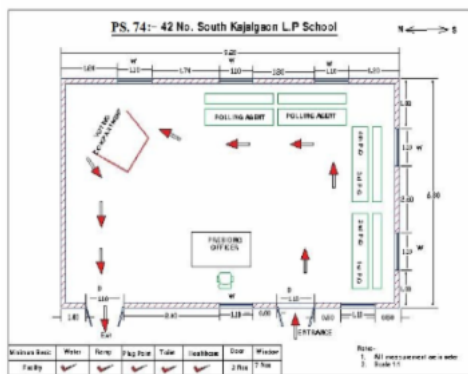

নিৰ্বাচক পঞ্জীয়ন বিষয়াৰ স্বাক্ষৰ

Nazri Naksha

Google Map View

Polling Station Building Front View

ভোটগ্ৰহন কেন্দ্ৰৰ সন্মুখৰ দৃশ্য

Cad View

Key MAP View

1 নাম : নিজেীম ব্ৰহ্ম পিতাৰ নাম: নাৰতেঙ ব্ৰহ্ম ঘৰ নং : ১ বয়স : 32 লিঙ্গ : পুৰুষ	CBJ6544521 ফটো উপলব্ধ	2 নাম : সৃজনা ব্ৰহ্ম স্বামীৰ নাম: নিজেীম ব্ৰহ্ম ঘৰ নং : ১ বয়স : 29 লিঙ্গ : মহিলা	CBJ0000968 ফটো উপলব্ধ	3 নাম : নয়ন ব্ৰহ্ম পিতাৰ নাম: নৰটেং ব্ৰহ্ম ঘৰ নং : ১ বয়স : 26 লিঙ্গ : পুৰুষ	CBJ0287391 ফটো উপলব্ধ
4 নাম : এৰিনা বসুমতাৰী স্বামীৰ নাম: নয়ন ব্ৰহ্ম ঘৰ নং : ১ বয়স : 25 লিঙ্গ : মহিলা	CBJ0614966 ফটো উপলব্ধ	E 5 নাম : পুণ্যা বসুমতাৰী স্বামীৰ নাম: বমেশ বসুমতাৰী ঘৰ নং : ২ বয়স : 64 লিঙ্গ : মহিলা	CBJ6534594 ফটো উপলব্ধ	6 নাম : কিৰেন্দ্ৰ ব্ৰহ্ম পিতাৰ নাম: বমেশ ব্ৰহ্ম ঘৰ নং : ২ বয়স : 52 লিঙ্গ : পুৰুষ	CBJ6534607 ফটো উপলব্ধ
E 7 নাম : বিমল বসুমতাৰী পিতাৰ নাম: বমেশ বসুমতাৰী ঘৰ নং : ২ বয়স : 47 লিঙ্গ : পুৰুষ	CBJ6534618 ফটো উপলব্ধ	8 নাম : বমণ ব্ৰহ্ম স্বামীৰ নাম: কিৰেন্দ্ৰ ব্ৰহ্ম ঘৰ নং : ২ বয়স : 40 লিঙ্গ : মহিলা	CBJ1156645 ফটো উপলব্ধ	9 নাম : নিবাসী বসুমতাৰী স্বামীৰ নাম: কুমাৰ বসুমতাৰী ঘৰ নং : ২ বয়স : 37 লিঙ্গ : মহিলা	CBJ6534630 ফটো উপলব্ধ
10 নাম : বীনা বসুমতাৰী স্বামীৰ নাম: শলা বসুমতাৰী ঘৰ নং : ৩ বয়স : 47 লিঙ্গ : মহিলা	CBJ6534641 ফটো উপলব্ধ	11 নাম : থমাশ বসুমতাৰী পিতাৰ নাম: লাটে সোলা বসুমতাৰী ঘৰ নং : 3 বয়স : 28 লিঙ্গ : পুৰুষ	IZQ0022079 ফটো উপলব্ধ	12 নাম : ভিদিয়া ব্ৰহ্ম পিতাৰ নাম: পৰমেশ্বৰ ব্ৰহ্ম ঘৰ নং : ৩ বয়স : 22 লিঙ্গ : মহিলা	CBJ0485060 ফটো উপলব্ধ
13 নাম : মিনিসৌৰাং ব্ৰহ্ম পিতাৰ নাম: পৰমেশ্বৰ ব্ৰহ্ম ঘৰ নং : ৩ ক বয়স : 27 লিঙ্গ : পুৰুষ	CBJ0287193 ফটো উপলব্ধ	S 14 নাম : লজিনা ব্ৰহ্ম পিতাৰ নাম: পৰমেশ্বৰ ব্ৰহ্ম ঘৰ নং : ৩ ক বয়স : 26 লিঙ্গ : মহিলা	CBJ0149393 ফটো উপলব্ধ	15 নাম : পৰমেশ্বৰ ব্ৰহ্ম পিতাৰ নাম: সতীশ চঃ ব্ৰহ্ম ঘৰ নং : ৩ ক বয়স : 51 লিঙ্গ : পুৰুষ	CBJ6534663 ফটো উপলব্ধ
16 নাম : আৰতি ব্ৰহ্ম স্বামীৰ নাম: পৰমেশ্বৰ ব্ৰহ্ম ঘৰ নং : ৩ ক বয়স : 47 লিঙ্গ : মহিলা	CBJ6534674 ফটো উপলব্ধ	17 নাম : কাৰ্তিক ব্ৰহ্ম পিতাৰ নাম: পাদিয়া ব্ৰহ্ম ঘৰ নং : 8 বয়স : 47 লিঙ্গ : পুৰুষ	CBJ6534685 ফটো উপলব্ধ	18 নাম : বৈজন্তী ব্ৰহ্ম স্বামীৰ নাম: কাৰ্তিক ব্ৰহ্ম ঘৰ নং : 4 বয়স : 41 লিঙ্গ : মহিলা	CBJ6534696 ফটো উপলব্ধ
19 নাম : আশ্ৰামী ব্ৰহ্ম পিতাৰ নাম: কাৰ্তিক ব্ৰহ্ম ঘৰ নং : 04 বয়স : 21 লিঙ্গ : মহিলা	IZQ0032771 ফটো উপলব্ধ	20 নাম : গীতা বালা বসুমতাৰী মাতৃৰ নাম: নিবাসী বসুমতাৰী ঘৰ নং : 4 বয়স : 20 লিঙ্গ : মহিলা	IZQ0124065 ফটো উপলব্ধ	21 নাম : আনো ব্ৰহ্ম পিতাৰ নাম: বাবুলাল ব্ৰহ্ম ঘৰ নং : ৫ বয়স : 44 লিঙ্গ : পুৰুষ	CBJ6534709 ফটো উপলব্ধ
22 নাম : বহিলা ব্ৰহ্ম স্বামীৰ নাম: আনো ব্ৰহ্ম ঘৰ নং : ৫ বয়স : 39 লিঙ্গ : মহিলা	CBJ6534710 ফটো উপলব্ধ	23 নাম : বীজিৰ ব্ৰহ্ম পিতাৰ নাম: আনো ব্ৰহ্ম ঘৰ নং : 5 বয়স : 22 লিঙ্গ : পুৰুষ	CBJ2294973 ফটো উপলব্ধ	24 নাম : বুমালী বসুমতাৰী স্বামীৰ নাম: ৰঞ্জিত বসুমতাৰী ঘৰ নং : ৬ বয়স : 55 লিঙ্গ : মহিলা	CBJ6534732 ফটো উপলব্ধ
25 নাম : ধৰমবীৰ বসুমতাৰী পিতাৰ নাম: ৰঞ্জিত বসুমতাৰী ঘৰ নং : ৬ বয়স : 37 লিঙ্গ : পুৰুষ	CBJ6534743 ফটো উপলব্ধ	26 নাম : উদয় বসুমতাৰী পিতাৰ নাম: ৰনজিত বসুমতাৰী ঘৰ নং : ৬ বয়স : 34 লিঙ্গ : পুৰুষ	CBJ2219945 ফটো উপলব্ধ	27 নাম : মৈনাৰানী বসুমতাৰী স্বামীৰ নাম: ধৰমবীৰ বসুমতাৰী ঘৰ নং : ৬ বয়স : 34 লিঙ্গ : মহিলা	CBJ0286104 ফটো উপলব্ধ
28 নাম : অঞ্জলি বসুমতাৰী পিতাৰ নাম: মন্টু বসুমতাৰী ঘৰ নং : 6 বয়স : 30 লিঙ্গ : মহিলা	CBJ1272179 ফটো উপলব্ধ	29 নাম : সনিলা বসুমতাৰী স্বামীৰ নাম: উদয় বসুমতাৰী ঘৰ নং : ৬ বয়স : 29 লিঙ্গ : মহিলা	CBJ2219923 ফটো উপলব্ধ	30 নাম : অজয় বসুমতাৰী পিতাৰ নাম: ৰনজিত বসুমতাৰী ঘৰ নং : ৬ বয়স : 29 লিঙ্গ : পুৰুষ	CBJ2219934 ফটো উপলব্ধ