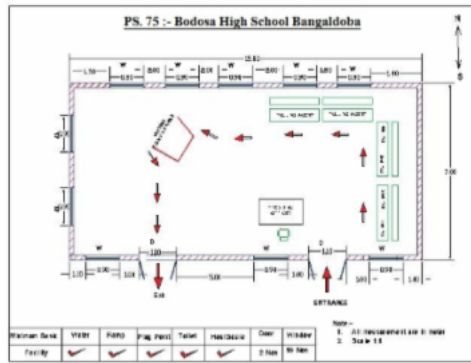

নিৰ্বাচক পঞ্জীয়ন বিষয়াৰ স্বাক্ষৰ

Nazri Naksha

Google Map View

Polling Station Building Front View

ভোটগ্ৰহন কেন্দ্ৰৰ সন্মুখৰ দৃশ্য

Cad View

Key MAP View

|   |   |  |
|---|---|--|
| <p>S2 1 IZQ0090514</p> <p>নাম : হুগ্ৰামা ব্ৰহ্ম<br/>মাতৃৰ নাম: চিত্ৰলেখা ব্ৰহ্ম<br/>ঘৰ নং : 01<br/>বয়স : 20 লিঙ্গ : পুৰুষ</p> <p>ফটো উপলব্ধ</p>    | <p>2 CBJ6537877</p> <p>নাম : সত্য ব্ৰহ্ম<br/>পিতাৰ নাম: সিন্দুৰ সিং ব্ৰহ্ম<br/>ঘৰ নং : 1ক<br/>বয়স : 48 লিঙ্গ : পুৰুষ</p> <p>ফটো উপলব্ধ</p>         | <p>S2 3 CBJ6537888</p> <p>নাম : চিত্ৰলেখা ব্ৰহ্ম<br/>স্বামীৰ নাম: খোমদৌন ব্ৰহ্ম<br/>ঘৰ নং : 1ক<br/>বয়স : 46 লিঙ্গ : মহিলা</p> <p>ফটো উপলব্ধ</p> |
| <p>4 CBJ6534572</p> <p>নাম : মঞ্জু ব্ৰহ্ম<br/>স্বামীৰ নাম: সত্য ব্ৰহ্ম<br/>ঘৰ নং : 1ক<br/>বয়স : 40 লিঙ্গ : মহিলা</p> <p>ফটো উপলব্ধ</p>             | <p>R 5 CBJ0353086</p> <p>নাম : থমাছ বসুমতাৰী<br/>পিতাৰ নাম: সোলা বসুমতাৰী<br/>ঘৰ নং : 3<br/>বয়স : 26 লিঙ্গ : পুৰুষ</p> <p>ফটো উপলব্ধ</p>           | <p>6 CBJ6538007</p> <p>নাম : চম্পা নাৰ্জাৰী<br/>স্বামীৰ নাম: কান্তেশ্বৰ নাৰ্জাৰী<br/>ঘৰ নং : 8<br/>বয়স : 45 লিঙ্গ : মহিলা</p> <p>ফটো উপলব্ধ</p> |
| <p>7 CBJ0529115</p> <p>নাম : নমিতা দৈমাৰী ব্ৰহ্ম<br/>স্বামীৰ নাম: দিগেন ব্ৰহ্ম<br/>ঘৰ নং : 8<br/>বয়স : 33 লিঙ্গ : মহিলা</p> <p>ফটো উপলব্ধ</p>      | <p>8 CBJ0463026</p> <p>নাম : হাইনা নাৰ্জাৰী<br/>মাতৃৰ নাম: চমপা নাৰ্জাৰী<br/>ঘৰ নং : 4<br/>বয়স : 25 লিঙ্গ : মহিলা</p> <p>ফটো উপলব্ধ</p>            | <p>9 CBJ6538018</p> <p>নাম : হেগা ব্ৰহ্ম<br/>পিতাৰ নাম: গেওলা ব্ৰহ্ম<br/>ঘৰ নং : 5<br/>বয়স : 54 লিঙ্গ : পুৰুষ</p> <p>ফটো উপলব্ধ</p>             |
| <p>S 10 CBJ0316356</p> <p>নাম : মইনাৰানী বসুমতাৰী<br/>স্বামীৰ নাম: ধৰ্মবীৰ বসুমতাৰী<br/>ঘৰ নং : 6<br/>বয়স : 33 লিঙ্গ : মহিলা</p> <p>ফটো উপলব্ধ</p> | <p>11 CBJ6538041</p> <p>নাম : লক্ষীচৰণ বড়ো<br/>পিতাৰ নাম: বামসিং বড়ো<br/>ঘৰ নং : 9<br/>বয়স : 46 লিঙ্গ : পুৰুষ</p> <p>ফটো উপলব্ধ</p>              | <p>S 12 CBJ6538052</p> <p>নাম : মঞ্জুলা বড়ো<br/>স্বামীৰ নাম: পলিত বসুমতাৰী<br/>ঘৰ নং : 9<br/>বয়স : 41 লিঙ্গ : মহিলা</p> <p>ফটো উপলব্ধ</p>      |
| <p>13 CBJ6544612</p> <p>নাম : পকাণি বৰো<br/>স্বামীৰ নাম: লখীচৰণ বৰো<br/>ঘৰ নং : 9<br/>বয়স : 39 লিঙ্গ : মহিলা</p> <p>ফটো উপলব্ধ</p>                 | <p>14 CBJ6538063</p> <p>নাম : বীৰবল বড়ো<br/>পিতাৰ নাম: বামসিং বড়ো<br/>ঘৰ নং : 9<br/>বয়স : 37 লিঙ্গ : পুৰুষ</p> <p>ফটো উপলব্ধ</p>                 | <p>15 CBJ6544383</p> <p>নাম : মনিকা নাৰ্জাৰী<br/>স্বামীৰ নাম: বীৰবল বড়ো<br/>ঘৰ নং : 9<br/>বয়স : 34 লিঙ্গ : মহিলা</p> <p>ফটো উপলব্ধ</p>         |
| <p>16 CBJ6544361</p> <p>নাম : মসতন বড়ো<br/>পিতাৰ নাম: বামসিং বড়ো<br/>ঘৰ নং : 9<br/>বয়স : 34 লিঙ্গ : পুৰুষ</p> <p>ফটো উপলব্ধ</p>                  | <p>17 CBJ1157502</p> <p>নাম : বেহেমিনা বসুমতাৰী<br/>স্বামীৰ নাম: অৰ্জুন বড়ো<br/>ঘৰ নং : 07<br/>বয়স : 32 লিঙ্গ : মহিলা</p> <p>ফটো উপলব্ধ</p>       | <p>18 CBJ6544338</p> <p>নাম : অৰ্জুন বড়ো<br/>পিতাৰ নাম: বাসসিং বড়ো<br/>ঘৰ নং : 9<br/>বয়স : 31 লিঙ্গ : পুৰুষ</p> <p>ফটো উপলব্ধ</p>             |
| <p>19 CBJ0412080</p> <p>নাম : দীপামনি বামচিয়াৰী<br/>স্বামীৰ নাম: মসতন বড়ো<br/>ঘৰ নং : 9<br/>বয়স : 26 লিঙ্গ : মহিলা</p> <p>ফটো উপলব্ধ</p>         | <p>20 CBJ6538085</p> <p>নাম : বমলে ব্ৰহ্ম<br/>স্বামীৰ নাম: নৰেশ্বৰ ব্ৰহ্ম<br/>ঘৰ নং : 8<br/>বয়স : 59 লিঙ্গ : মহিলা</p> <p>ফটো উপলব্ধ</p>           | <p>21 CBJ6544112</p> <p>নাম : দিপেন ব্ৰহ্ম<br/>পিতাৰ নাম: নৰেশ্বৰ ব্ৰহ্ম<br/>ঘৰ নং : 8<br/>বয়স : 31 লিঙ্গ : পুৰুষ</p> <p>ফটো উপলব্ধ</p>         |
| <p>22 CBJ2261225</p> <p>নাম : বুপেন ব্ৰহ্ম<br/>পিতাৰ নাম: নৰেশ্বৰ ব্ৰহ্ম<br/>ঘৰ নং : 8<br/>বয়স : 28 লিঙ্গ : পুৰুষ</p> <p>ফটো উপলব্ধ</p>            | <p>23 IZQ0003715</p> <p>নাম : সোনালী বৰগয়াৰী ব্ৰহ্ম<br/>স্বামীৰ নাম: বুপেন ব্ৰহ্ম<br/>ঘৰ নং : 08<br/>বয়স : 23 লিঙ্গ : মহিলা</p> <p>ফটো উপলব্ধ</p> | <p>24 CBJ6538121</p> <p>নাম : মতৰি ব্ৰহ্ম<br/>স্বামীৰ নাম: মংগলসিং ব্ৰহ্ম<br/>ঘৰ নং : 9<br/>বয়স : 49 লিঙ্গ : মহিলা</p> <p>ফটো উপলব্ধ</p>        |
| <p>25 CBJ0306142</p> <p>নাম : গৌৰসিং ব্ৰহ্ম<br/>পিতাৰ নাম: মংগলসিং ব্ৰহ্ম<br/>ঘৰ নং : 9<br/>বয়স : 27 লিঙ্গ : পুৰুষ</p> <p>ফটো উপলব্ধ</p>           | <p>26 CBJ0619536</p> <p>নাম : গনক ব্ৰহ্ম<br/>পিতাৰ নাম: মংগলসিং ব্ৰহ্ম<br/>ঘৰ নং : 9<br/>বয়স : 24 লিঙ্গ : পুৰুষ</p> <p>ফটো উপলব্ধ</p>              | <p>27 CBJ6538132</p> <p>নাম : বুবিৰাম বড়ো<br/>পিতাৰ নাম: মোদলা বড়ো<br/>ঘৰ নং : 9ক<br/>বয়স : 47 লিঙ্গ : পুৰুষ</p> <p>ফটো উপলব্ধ</p>            |
| <p>28 CBJ6538143</p> <p>নাম : আৰতি বড়ো<br/>স্বামীৰ নাম: বুবিৰাম বড়ো<br/>ঘৰ নং : 9ক<br/>বয়স : 44 লিঙ্গ : মহিলা</p> <p>ফটো উপলব্ধ</p>              | <p>29 CBJ6538154</p> <p>নাম : ছবিৰাম বড়ো<br/>পিতাৰ নাম: মোদলা বড়ো<br/>ঘৰ নং : 10<br/>বয়স : 49 লিঙ্গ : পুৰুষ</p> <p>ফটো উপলব্ধ</p>                | <p>30 CBJ6538165</p> <p>নাম : বুলি বালা বৰো<br/>স্বামীৰ নাম: ছবিৰাম বড়ো<br/>ঘৰ নং : 10<br/>বয়স : 44 লিঙ্গ : মহিলা</p> <p>ফটো উপলব্ধ</p>        |