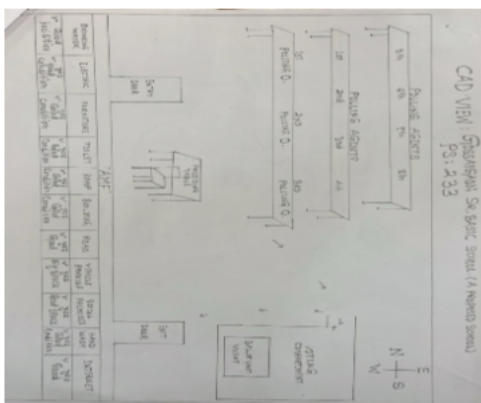

নিৰ্বাচক পঞ্জীয়ন বিষয়াৰ স্বাক্ষৰ

Nazri Naksha

Google Map View

Polling Station Building Front View

ভোটগ্ৰহন কেন্দ্ৰৰ সন্মুখৰ দৃশ্য

Cad View

Key MAP View

<p>S 1 KLM1821143</p> <p>নাম : অমৰ নাৰ্জাৰী পিতাৰ নাম: সোণেশ ঘৰ নং : 64 বয়স : 64 লিঙ্গ : পুৰুষ</p> <p>ফটো উপলব্ধ</p>	<p>S 2 KLM1821121</p> <p>নাম : কুঞ্জলা নাৰ্জাৰী স্বামীৰ নাম: অমৰ ঘৰ নং : 59 বয়স : 59 লিঙ্গ : মহিলা</p> <p>ফটো উপলব্ধ</p>	<p>3 KLM1814568</p> <p>নাম : অজিত বসুমতাৰী পিতাৰ নাম: সুৰেশ ঘৰ নং : 1 বয়স : 65 লিঙ্গ : পুৰুষ</p> <p>ফটো উপলব্ধ</p>
<p>4 KLM1814580</p> <p>নাম : অৰবিন্দ বসুমতাৰী পিতাৰ নাম: সুৰেশ বসুমতাৰী ঘৰ নং : 1 বয়স : 63 লিঙ্গ : পুৰুষ</p> <p>ফটো উপলব্ধ</p>	<p>5 KLM1814579</p> <p>নাম : সুজলাৰাণী বসুমতাৰী স্বামীৰ নাম: অজিত ঘৰ নং : 1 বয়স : 55 লিঙ্গ : মহিলা</p> <p>ফটো উপলব্ধ</p>	<p>6 KLM1814591</p> <p>নাম : থকৰ বালা বসুমতাৰী স্বামীৰ নাম: অৰবিন্দ বসুমতাৰী ঘৰ নং : 1 বয়স : 50 লিঙ্গ : মহিলা</p> <p>ফটো উপলব্ধ</p>
<p>7 KLM1814615</p> <p>নাম : সুমেলা বসুমতাৰী স্বামীৰ নাম: ৰমেশ ঘৰ নং : 1 বয়স : 45 লিঙ্গ : মহিলা</p> <p>ফটো উপলব্ধ</p>	<p>8 KLM1814637</p> <p>নাম : ৰঞ্জিতা বসুমতাৰী স্বামীৰ নাম: বিকেল ঘৰ নং : 1 বয়স : 40 লিঙ্গ : মহিলা</p> <p>ফটো উপলব্ধ</p>	<p>9 KLM2506367</p> <p>নাম : ৰুবিলাল বসুমতাৰী পিতাৰ নাম: ৰোমেশ বসুমতাৰী ঘৰ নং : 1 বয়স : 30 লিঙ্গ : পুৰুষ</p> <p>ফটো উপলব্ধ</p>
<p>10 KLM0175794</p> <p>নাম : সোনাথী বসুমতাৰী পিতাৰ নাম: ৰমেশ বসুমতাৰী ঘৰ নং : 1 বয়স : 27 লিঙ্গ : মহিলা</p> <p>ফটো উপলব্ধ</p>	<p>11 KLM5262308</p> <p>নাম : দৈমালা বসুমতাৰী মাতৃৰ নাম: সুমেলা বসুমতাৰী ঘৰ নং : 1 বয়স : 25 লিঙ্গ : পুৰুষ</p> <p>ফটো উপলব্ধ</p>	<p>12 KLM1531623</p> <p>নাম : উদাংশী বসুমতাৰী পিতাৰ নাম: বিকেল চন্দ্ৰ বসুমতাৰী ঘৰ নং : 1 বয়স : 22 লিঙ্গ : মহিলা</p> <p>ফটো উপলব্ধ</p>
<p>13 IZQ0012088</p> <p>নাম : সোদোমশী বসুমতাৰী পিতাৰ নাম: বিকেল বসুমতাৰী ঘৰ নং : 01 বয়স : 20 লিঙ্গ : মহিলা</p> <p>ফটো উপলব্ধ</p>	<p>14 IZQ0012278</p> <p>নাম : সুবংসা বসুমতাৰী পিতাৰ নাম: বিকেল বসুমতাৰী ঘৰ নং : 01 বয়স : 20 লিঙ্গ : পুৰুষ</p> <p>ফটো উপলব্ধ</p>	<p>15 KLM1814648</p> <p>নাম : বিজয় কুমাৰ নাৰ্জাৰী পিতাৰ নাম: ৰামেশ্বৰ নাৰ্জাৰী ঘৰ নং : 02 বয়স : 63 লিঙ্গ : পুৰুষ</p> <p>ফটো উপলব্ধ</p>
<p>16 KLM1814659</p> <p>নাম : মবিলা নাৰ্জাৰী স্বামীৰ নাম: বিজয় ঘৰ নং : 2 বয়স : 55 লিঙ্গ : মহিলা</p> <p>ফটো উপলব্ধ</p>	<p>17 KLM0351957</p> <p>নাম : তুলঙ্গা নাৰ্জাৰী পিতাৰ নাম: বিজয় নাৰ্জাৰী ঘৰ নং : 2 বয়স : 27 লিঙ্গ : পুৰুষ</p> <p>ফটো উপলব্ধ</p>	<p>18 KLM0653097</p> <p>নাম : হীৰামনি নাৰ্জাৰী পিতাৰ নাম: বিজয় কুমাৰ নাৰ্জাৰী ঘৰ নং : 2 বয়স : 23 লিঙ্গ : মহিলা</p> <p>ফটো উপলব্ধ</p>
<p>19 IZQ0181453</p> <p>নাম : তুবিল নাৰ্জাৰী পিতাৰ নাম: বিজয় কুঃ নাৰ্জাৰী ঘৰ নং : 02 বয়স : 20 লিঙ্গ : পুৰুষ</p> <p>ফটো উপলব্ধ</p>	<p>20 KLM0351965</p> <p>নাম : দেৱস নাৰ্জাৰী পিতাৰ নাম: সৰু নাৰ্জাৰী ঘৰ নং : 2 বয়স : 28 লিঙ্গ : পুৰুষ</p> <p>ফটো উপলব্ধ</p>	<p>21 KLM0620070</p> <p>নাম : সুংক্ৰাং নাৰ্জাৰী পিতাৰ নাম: সেকৰ নাৰ্জাৰী ঘৰ নং : 2 বয়স : 25 লিঙ্গ : পুৰুষ</p> <p>ফটো উপলব্ধ</p>
<p>R 22 KLM0387068</p> <p>নাম : ৰিমা ব্ৰহ্ম পিতাৰ নাম: সুশীল নাৰ্জাৰী ঘৰ নং : 7 বয়স : 27 লিঙ্গ : মহিলা</p> <p>ফটো উপলব্ধ</p>	<p>E 23 KLM1814671</p> <p>নাম : দেগেন্দ্ৰ নাৰ্জাৰী পিতাৰ নাম: মেৰোন ঘৰ নং : 4 বয়স : 80 লিঙ্গ : পুৰুষ</p> <p>ফটো উপলব্ধ</p>	<p>24 KLM1814682</p> <p>নাম : মনাইশী নাৰ্জাৰী স্বামীৰ নাম: দেগেন্দ্ৰ ঘৰ নং : 8 বয়স : 75 লিঙ্গ : মহিলা</p> <p>ফটো উপলব্ধ</p>
<p>25 KLM1814693</p> <p>নাম : দীনেশ নাৰ্জাৰী পিতাৰ নাম: দেগেন্দ্ৰ ঘৰ নং : 4 বয়স : 53 লিঙ্গ : পুৰুষ</p> <p>ফটো উপলব্ধ</p>	<p>26 KLM1814717</p> <p>নাম : বুধীৰাম নাৰ্জাৰী পিতাৰ নাম: দেগেন্দ্ৰ ঘৰ নং : 4 বয়স : 50 লিঙ্গ : পুৰুষ</p> <p>ফটো উপলব্ধ</p>	<p>27 KLM1814706</p> <p>নাম : ৰাহেলা ব্ৰহ্ম স্বামীৰ নাম: দীনেশ চন্দ্ৰ নাৰ্জাৰী ঘৰ নং : 4 বয়স : 50 লিঙ্গ : মহিলা</p> <p>ফটো উপলব্ধ</p>
<p>28 KLM1814728</p> <p>নাম : অনিমা নাৰ্জাৰী স্বামীৰ নাম: বুদ্ধিৰাম ঘৰ নং : 4 বয়স : 40 লিঙ্গ : মহিলা</p> <p>ফটো উপলব্ধ</p>	<p>29 KLM1821029</p> <p>নাম : থেৱা নাৰ্জাৰী পিতাৰ নাম: দেগেন্দ্ৰ নাৰ্জাৰী ঘৰ নং : 04 বয়স : 40 লিঙ্গ : পুৰুষ</p> <p>ফটো উপলব্ধ</p>	<p>30 KLM0174417</p> <p>নাম : বিথৰাই নাৰ্জাৰী স্বামীৰ নাম: থেৱা নাৰ্জাৰী ঘৰ নং : 04 বয়স : 38 লিঙ্গ : মহিলা</p> <p>ফটো উপলব্ধ</p>