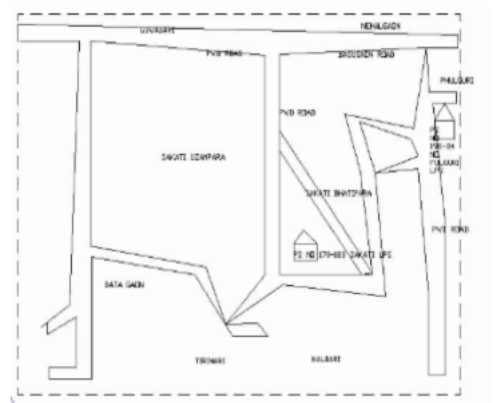

নিৰ্বাচক পঞ্জীয়ন বিষয়াৰ স্বাক্ষৰ

Nazri Naksha

Google Map View

Polling Station Building Front View

ভোটগ্ৰহন কেন্দ্ৰৰ সন্মুখৰ দৃশ্য

Cad View

Key MAP View

1	KLM2506436
নাম : দান্দী বসুমতাৰী স্বামীৰ নাম : লাখিচৰন বসুমতাৰী ঘৰ নং : 01 বয়স : 85 লিঙ্গ : মহিলা	ফটো উপলব্ধ