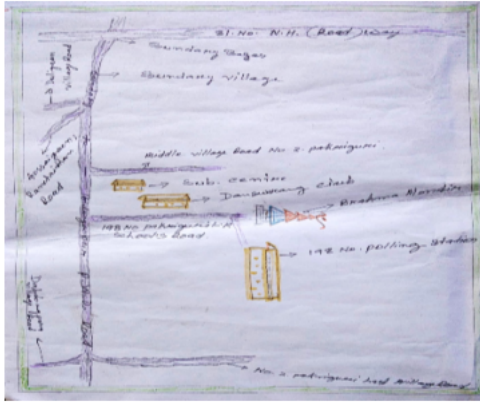

Nazri Naksha