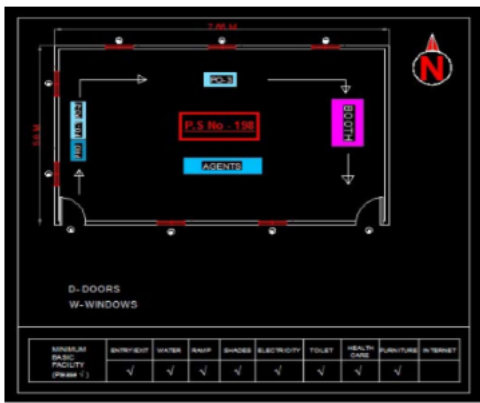

নিৰ্বাচক পঞ্জীয়ন বিষয়াৰ স্বাক্ষৰ

Nazri Naksha

Google Map View

Polling Station Building Front View

ভোটগ্ৰহন কেন্দ্ৰৰ সন্মুখৰ দৃশ্য

Cad View

Key MAP View

1	KLM2506436
নাম : দান্দী বসুমতাৰী স্বামীৰ নাম : লাখিচৰন বসুমতাৰী ঘৰ নং : 01 বয়স : 85 লিঙ্গ : মহিলা	ফটো উপলব্ধ