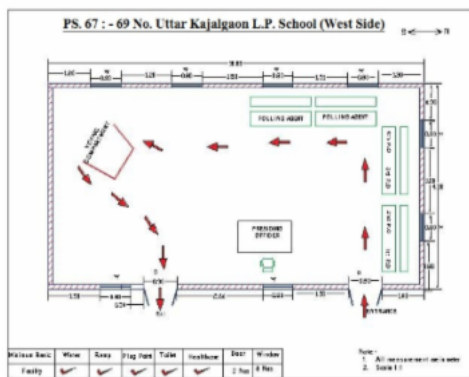

নিৰ্বাচক পঞ্জীয়ন বিষয়াৰ স্বাক্ষৰ

Nazri Naksha

Google Map View

Polling Station Building Front View

ভোটগ্ৰহন কেন্দ্ৰৰ সন্মুখৰ দৃশ্য

Cad View

Key MAP View

1 নাম : সাবিত্ৰী ব্ৰহ্ম স্বামীৰ নাম : মনিলাল নাৰ্জাৰী ঘৰ নং : ১ বয়স : 56 লিঙ্গ : মহিলা	CBJ6134583 ফটো উপলব্ধ	2 নাম : বৈশ্বমৈ নাৰ্জাৰী পিতাৰ নাম : মণিলাল নাৰ্জাৰী ঘৰ নং : ১ বয়স : 27 লিঙ্গ : মহিলা	CBJ0226969 ফটো উপলব্ধ	3 নাম : বিথন নাৰ্জাৰী পিতাৰ নাম : মনি লাল নাৰ্জাৰী ঘৰ নং : ১ বয়স : 25 লিঙ্গ : পুৰুষ	CBJ0567693 ফটো উপলব্ধ
4 নাম : কবাম নাৰ্জাৰী পিতাৰ নাম : মনিলাল নাৰ্জাৰী ঘৰ নং : ১ বয়স : 22 লিঙ্গ : মহিলা	IZQ0101717 ফটো উপলব্ধ	E 5 নাম : হৰেশ্বৰ পাঠক পিতাৰ নাম : কালিচৰণ পাঠক ঘৰ নং : ১ বয়স : 63 লিঙ্গ : পুৰুষ	CBJ6134594 ফটো উপলব্ধ	6 নাম : অনিমা পাঠক স্বামীৰ নাম : হৰেশ্বৰ পাঠক ঘৰ নং : ২ বয়স : 49 লিঙ্গ : মহিলা	CBJ6134607 ফটো উপলব্ধ
E 7 নাম : শুকুৰ পাঠক পিতাৰ নাম : হৰেশ্বৰ পাঠক ঘৰ নং : ২ বয়স : 29 লিঙ্গ : পুৰুষ	CBJ0269142 ফটো উপলব্ধ	8 নাম : পুনিতা পাঠক স্বামীৰ নাম : সুকুৰ পাঠক ঘৰ নং : ২ বয়স : 25 লিঙ্গ : মহিলা	CBJ0318642 ফটো উপলব্ধ	9 নাম : অমলা ব্ৰহ্ম স্বামীৰ নাম : বেণ্টা ব্ৰহ্ম ঘৰ নং : ৪ বয়স : 59 লিঙ্গ : মহিলা	CBJ6134652 ফটো উপলব্ধ
10 নাম : দিপক ব্ৰহ্ম পিতাৰ নাম : বেণ্টা ব্ৰহ্ম ঘৰ নং : ৪ বয়স : 29 লিঙ্গ : পুৰুষ	CBJ6143960 ফটো উপলব্ধ	11 নাম : ৰবি ব্ৰহ্ম মাতৃৰ নাম : অমলা ব্ৰহ্ম ঘৰ নং : ৪ বয়স : 26 লিঙ্গ : পুৰুষ	CBJ0522789 ফটো উপলব্ধ	12 নাম : জতিকা ব্ৰহ্ম স্বামীৰ নাম : দীপক ব্ৰহ্ম ঘৰ নং : ৪ বয়স : 25 লিঙ্গ : মহিলা	CBJ0316414 ফটো উপলব্ধ
13 নাম : কৃষ্ণা বসুমতাৰী স্বামীৰ নাম : ৰবি ব্ৰহ্ম ঘৰ নং : 04 বয়স : 24 লিঙ্গ : মহিলা	CBJ0599175 ফটো উপলব্ধ	14 নাম : গজেন পাঠক পিতাৰ নাম : খগেন পাঠক ঘৰ নং : ৫ বয়স : 59 লিঙ্গ : পুৰুষ	CBJ6134674 ফটো উপলব্ধ	15 নাম : মলাতী পাঠক স্বামীৰ নাম : গজেন পাঠক ঘৰ নং : ৫ বয়স : 44 লিঙ্গ : মহিলা	CBJ6134685 ফটো উপলব্ধ
16 নাম : গীমছাৰ পাঠক পিতাৰ নাম : গজেন পাঠক ঘৰ নং : ৫ বয়স : 25 লিঙ্গ : পুৰুষ	CBJ0316075 ফটো উপলব্ধ	17 নাম : তেশ্বন ব্ৰহ্ম পিতাৰ নাম : গজেন ব্ৰহ্ম ঘৰ নং : ৫ বয়স : 24 লিঙ্গ : পুৰুষ	CBJ0599852 ফটো উপলব্ধ	18 নাম : বিনয় কু ব্ৰহ্ম পিতাৰ নাম : বাওখা ব্ৰহ্ম ঘৰ নং : ৬ বয়স : 59 লিঙ্গ : পুৰুষ	CBJ6134696 ফটো উপলব্ধ
19 নাম : জয়ন্তী ব্ৰহ্ম স্বামীৰ নাম : বিনয় কুমাৰ ব্ৰহ্ম ঘৰ নং : ৬ বয়স : 56 লিঙ্গ : মহিলা	CBJ6134709 ফটো উপলব্ধ	20 নাম : শ্ৰীটোম ব্ৰহ্ম পিতাৰ নাম : বিনয় কুমাৰ ব্ৰহ্ম ঘৰ নং : 06 বয়স : 23 লিঙ্গ : পুৰুষ	CBJ1130947 ফটো উপলব্ধ	21 নাম : সুনিতা বসুমতাৰী স্বামীৰ নাম : সুপেন বসুমতাৰী ঘৰ নং : ৮ বয়স : 64 লিঙ্গ : মহিলা	CBJ6134765 ফটো উপলব্ধ
# 22 নাম : সুবলা বসুমতাৰী স্বামীৰ নাম : গোপাল বসুমতাৰী ঘৰ নং : 8ন1 বয়স : 45 লিঙ্গ : মহিলা	CBJ6134812 ফটো উপলব্ধ	# 23 নাম : গোপাল বসুমতাৰী পিতাৰ নাম : সুপেন বসুমতাৰী ঘৰ নং : 8ন1 বয়স : 44 লিঙ্গ : পুৰুষ	CBJ6134776 ফটো উপলব্ধ	# 24 নাম : ৰূপেশ বসুমতাৰী পিতাৰ নাম : সুপেন বসুমতাৰী ঘৰ নং : 7 বয়স : 39 লিঙ্গ : পুৰুষ	CBJ6134798 ফটো উপলব্ধ
25 নাম : নিজেম বসুমতাৰী পিতাৰ নাম : সুপেন বসুমতাৰী ঘৰ নং : ৮ বয়স : 39 লিঙ্গ : পুৰুষ	CBJ6134801 ফটো উপলব্ধ	26 নাম : খনীশ্বৰী বসুমতাৰী পিতাৰ নাম : বিপিন বসুমতাৰী ঘৰ নং : ৮ বয়স : 28 লিঙ্গ : মহিলা	CBJ0172379 ফটো উপলব্ধ	# 27 নাম : ৰূপাতী বসুমতাৰী পিতাৰ নাম : ৰূপেশ বসুমতাৰী ঘৰ নং : 7 বয়স : 28 লিঙ্গ : মহিলা	CBJ0000539 ফটো উপলব্ধ
28 নাম : পনিলাল ব্ৰহ্ম পিতাৰ নাম : মহেশ্বৰ ব্ৰহ্ম ঘৰ নং : ৯ বয়স : 54 লিঙ্গ : পুৰুষ	CBJ6134834 ফটো উপলব্ধ	29 নাম : ৰণেলা ব্ৰহ্ম স্বামীৰ নাম : ফনিলাল ব্ৰহ্ম ঘৰ নং : ৯ বয়স : 46 লিঙ্গ : মহিলা	CBJ6134845 ফটো উপলব্ধ	30 নাম : মনালিশা ব্ৰহ্ম পিতাৰ নাম : পানিলাল ব্ৰহ্ম ঘৰ নং : ৯ বয়স : 25 লিঙ্গ : মহিলা	CBJ0559351 ফটো উপলব্ধ