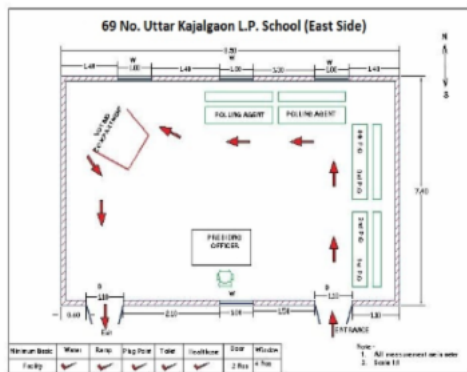

নিৰ্বাচক পঞ্জীয়ন বিষয়াৰ স্বাক্ষৰ

Nazri Naksha

Google Map View

Polling Station Building Front View

ভোটগ্ৰহন কেন্দ্ৰৰ সন্মুখৰ দৃশ্য

Cad View

Key MAP View

1 নাম : প্ৰদীপ সৰকাৰ পিতাৰ নাম: বাণেশ্বৰ সৰকাৰ ঘৰ নং : ১৯ ক বয়স : 38 লিঙ্গ : পুৰুষ	CBJ6144098 ফটো উপলব্ধ	2 নাম : সুচিত্ৰা মণ্ডল স্বামীৰ নাম: পবিত্ৰ সৰকাৰ ঘৰ নং : ১৯ ক বয়স : 28 লিঙ্গ : মহিলা	CBJ6144101 ফটো উপলব্ধ	3 নাম : বাটে বসুমতাৰী পিতাৰ নাম: উত্তৰাম বসুমতাৰী ঘৰ নং : ৪২ বয়স : 53 লিঙ্গ : মহিলা	CBJ0419127 ফটো উপলব্ধ
S 4 নাম : মাইনাত মুছাহাৰী স্বামীৰ নাম: দলুৰংগ বসুমতাৰী ঘৰ নং : 45 বয়স : 28 লিঙ্গ : মহিলা	CBJ0235457 ফটো উপলব্ধ	S 5 নাম : গৌতম দৈমাৰী পিতাৰ নাম: চক্ৰট দৈমাৰী ঘৰ নং : ৬৫ বয়স : 26 লিঙ্গ : পুৰুষ	CBJ0595280 ফটো উপলব্ধ	S 6 নাম : বকিয়া খাতুন পিতাৰ নাম: গিয়াস উদ্দীন ঘৰ নং : 66 বয়স : 37 লিঙ্গ : মহিলা	CBJ0241356 ফটো উপলব্ধ
7 নাম : প্ৰেম কুমাৰী পৌডেল স্বামীৰ নাম: নাৰদমুনি পৌডেল ঘৰ নং : 71 বয়স : 73 লিঙ্গ : মহিলা	HJL0000773 ফটো উপলব্ধ	8 নাম : চিদানন্দ পৌডেল পিতাৰ নাম: নাৰদমুনি পৌডেল ঘৰ নং : 71 বয়স : 41 লিঙ্গ : পুৰুষ	CBJ0315721 ফটো উপলব্ধ	9 নাম : গায়ত্ৰী পৌডেল স্বামীৰ নাম: চিদানন্দ পৌডেল ঘৰ নং : 71 বয়স : 38 লিঙ্গ : মহিলা	HJL0000777 ফটো উপলব্ধ
10 নাম : লংকেশ্বৰ মুছাহাৰী পিতাৰ নাম: দানেশ্বৰ মুছাহাৰী ঘৰ নং : 72 বয়স : 53 লিঙ্গ : পুৰুষ	DZN6936125 ফটো উপলব্ধ	11 নাম : সমতী মুছাহাৰী স্বামীৰ নাম: লংকেশ্বৰ মুছাহাৰী ঘৰ নং : 72 বয়স : 47 লিঙ্গ : মহিলা	DZN6936136 ফটো উপলব্ধ	12 নাম : বাজা মুছাহাৰী পিতাৰ নাম: লংকেশ্বৰ মুছাহাৰী ঘৰ নং : ৭২ বয়স : 35 লিঙ্গ : পুৰুষ	DZN6936147 ফটো উপলব্ধ
13 নাম : পৰ্নিমা মুছাহাৰী পিতাৰ নাম: লংকেশ্বৰ মুছাহাৰী ঘৰ নং : ৭২ বয়স : 29 লিঙ্গ : মহিলা	CBJ0537050 ফটো উপলব্ধ	14 নাম : পূৰ্ণ মুছাহাৰী পিতাৰ নাম: লংকেশ্বৰ মুছাহাৰী ঘৰ নং : ৭২ বয়স : 29 লিঙ্গ : পুৰুষ	CBJ0550830 ফটো উপলব্ধ	15 নাম : সানমিঞা সেখ পিতাৰ নাম: আবুবক্কৰ সিদ্দিক ঘৰ নং : ৯২ বয়স : 64 লিঙ্গ : পুৰুষ	CBJ6139317 ফটো উপলব্ধ
16 নাম : ফজলি খাতুন স্বামীৰ নাম: সানমিঞা সেখ ঘৰ নং : ৯২ বয়স : 56 লিঙ্গ : মহিলা	CBJ6139328 ফটো উপলব্ধ	17 নাম : ফজল হক পিতাৰ নাম: সানমিঞা সেখ ঘৰ নং : ৯২ বয়স : 45 লিঙ্গ : পুৰুষ	CBJ6139306 ফটো উপলব্ধ	18 নাম : মো নৰ হুছেইন পিতাৰ নাম: সানমিঞা সেখ ঘৰ নং : ৯২ বয়স : 34 লিঙ্গ : পুৰুষ	CBJ6143857 ফটো উপলব্ধ
19 নাম : মোছাঃ ছামছুন নেহাৰ স্বামীৰ নাম: মোঃ নূৰ হুছেইন ঘৰ নং : ৯২ বয়স : 32 লিঙ্গ : মহিলা	CBJ6144441 ফটো উপলব্ধ	20 নাম : শাহনাজ খাতুন পিতাৰ নাম: ফজল হক ঘৰ নং : ৯২ বয়স : 24 লিঙ্গ : মহিলা	CBJ0499277 ফটো উপলব্ধ	21 নাম : শাহালম আলী পিতাৰ নাম: ফজল হক ঘৰ নং : ৯২ বয়স : 23 লিঙ্গ : পুৰুষ	CBJ0499269 ফটো উপলব্ধ
22 নাম : খুদেজা খাতুন স্বামীৰ নাম: সাহালিম আলী ঘৰ নং : 92 বয়স : 22 লিঙ্গ : মহিলা	IZQ0168617 ফটো উপলব্ধ	23 নাম : উন্নস আলী পিতাৰ নাম: ফজল হক ঘৰ নং : 92 বয়স : 19 লিঙ্গ : পুৰুষ	IZQ0168609 ফটো উপলব্ধ	24 নাম : বসনা বেগম পিতাৰ নাম: বজব আলী ঘৰ নং : ৯২ বয়স : 19 লিঙ্গ : মহিলা	IZQ0176016 ফটো উপলব্ধ
25 নাম : সুৰমান আলী সেখ পিতাৰ নাম: মখসেদ আলী সেখ ঘৰ নং : ৯৩ বয়স : 54 লিঙ্গ : পুৰুষ	CBJ6139340 ফটো উপলব্ধ	26 নাম : আজেন্দা খাতুন স্বামীৰ নাম: সুৰমান আলী সেখ ঘৰ নং : ৯৩ বয়স : 49 লিঙ্গ : মহিলা	CBJ6139351 ফটো উপলব্ধ	27 নাম : ফজলুল বহমান পিতাৰ নাম: ছুৰমান আলী সেখ ঘৰ নং : ৯৩ বয়স : 25 লিঙ্গ : পুৰুষ	CBJ0320481 ফটো উপলব্ধ
28 নাম : দিল্লোৱাজ খাতুন স্বামীৰ নাম: মো ফ. জলুৰ বহমান ঘৰ নং : ৯৩ বয়স : 24 লিঙ্গ : মহিলা	CBJ0468173 ফটো উপলব্ধ	29 নাম : ইচমাইল সেখ পিতাৰ নাম: হুচেইন আলী সেখ ঘৰ নং : ৯৪ বয়স : 71 লিঙ্গ : পুৰুষ	CBJ6139362 ফটো উপলব্ধ	30 নাম : শহিদুল ইছলাম পিতাৰ নাম: ইচমাইল সেখ ঘৰ নং : ৯৪ বয়স : 39 লিঙ্গ : পুৰুষ	CBJ6139395 ফটো উপলব্ধ