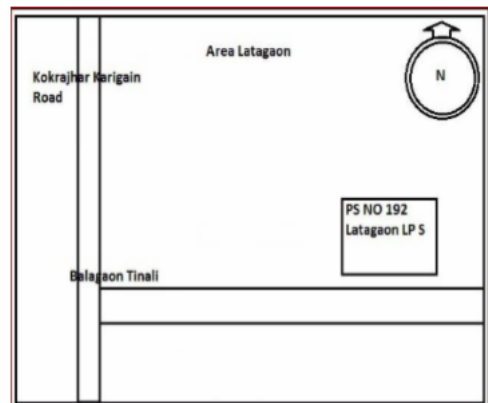

নিৰ্বাচক পঞ্জীয়ন বিষয়াৰ স্বাক্ষৰ

Nazri Naksha

Google Map View

Polling Station Building Front View

ভোটগ্ৰহন কেন্দ্ৰৰ সন্মুখৰ দৃশ্য

Cad View

Key MAP View

1 নাম : খেওটাই বসুমতাৰী পিতাৰ নাম: হাবালাং বসুমতাৰী ঘৰ নং : 1 বয়স : 69 লিঙ্গ : পুৰুষ	KLM1764563 ফটো উপলব্ধ	2 নাম : ববি বসুমতাৰী পিতাৰ নাম: খেওটাই বসুমতাৰী ঘৰ নং : 1 বয়স : 46 লিঙ্গ : মহিলা	KLM1272079 ফটো উপলব্ধ	3 নাম : ৰতন বসুমতাৰী পিতাৰ নাম: খেওটাই বসুমতাৰী ঘৰ নং : 1 বয়স : 43 লিঙ্গ : পুৰুষ	KLM1764585 ফটো উপলব্ধ
4 নাম : কৰ্দ্দে বসুমতাৰী পিতাৰ নাম: খেওটাই ঘৰ নং : 1 বয়স : 40 লিঙ্গ : পুৰুষ	KLM1764609 ফটো উপলব্ধ	5 নাম : টুনি বসুমতাৰী স্বামীৰ নাম: ৰতন বসুমতাৰী ঘৰ নং : 1 বয়স : 38 লিঙ্গ : মহিলা	KLM1764596 ফটো উপলব্ধ	6 নাম : ফেৰলাং বসুমতাৰী পিতাৰ নাম: খেওটাই বসুমতাৰী ঘৰ নং : 1 বয়স : 38 লিঙ্গ : মহিলা	KLM1764610 ফটো উপলব্ধ
7 নাম : মনোজ বসুমতাৰী পিতাৰ নাম: খেওটাই বসুমতাৰী ঘৰ নং : 1 বয়স : 32 লিঙ্গ : পুৰুষ	KLM1772470 ফটো উপলব্ধ	8 নাম : ৰিমলা বসুমতাৰী স্বামীৰ নাম: মনজ বসুমতাৰী ঘৰ নং : 01 বয়স : 32 লিঙ্গ : মহিলা	KLM2462080 ফটো উপলব্ধ	9 নাম : হাবাচি বসুমতাৰী পিতাৰ নাম: খেওটাই বসুমতাৰী ঘৰ নং : 1 বয়স : 29 লিঙ্গ : মহিলা	KLM0287235 ফটো উপলব্ধ
10 নাম : মালতী বসুমতাৰী স্বামীৰ নাম: ফেৰলাং বসুমতাৰী ঘৰ নং : 1 বয়স : 29 লিঙ্গ : মহিলা	KLM0006379 ফটো উপলব্ধ	11 নাম : ৰীনা বসুমতাৰী স্বামীৰ নাম: কৰ্দ্দে বসুমতাৰী ঘৰ নং : 1 বয়স : 28 লিঙ্গ : মহিলা	KLM0006346 ফটো উপলব্ধ	12 নাম : মাজেন বসুমতাৰী পিতাৰ নাম: খান্দী ঘৰ নং : 2 বয়স : 70 লিঙ্গ : পুৰুষ	KLM1764621 ফটো উপলব্ধ
13 নাম : লোহাসী বসুমতাৰী স্বামীৰ নাম: মাজেন বসুমতাৰী ঘৰ নং : 2 বয়স : 65 লিঙ্গ : মহিলা	KLM1764632 ফটো উপলব্ধ	14 নাম : সোমবাৰ বসুমতাৰী পিতাৰ নাম: মাজেন ঘৰ নং : 2 বয়স : 45 লিঙ্গ : পুৰুষ	KLM1764654 ফটো উপলব্ধ	15 নাম : মাওৰী বসুমতাৰী স্বামীৰ নাম: সোমবাৰ ঘৰ নং : 2 বয়স : 40 লিঙ্গ : মহিলা	KLM1764665 ফটো উপলব্ধ
16 নাম : পশুৰাম বসুমতাৰী পিতাৰ নাম: মাজেন বসুমতাৰী ঘৰ নং : 2 বয়স : 33 লিঙ্গ : পুৰুষ	KLM2462035 ফটো উপলব্ধ	17 নাম : নিজৰা বসুমতাৰী স্বামীৰ নাম: পশুৰাম বসুমতাৰী ঘৰ নং : 02 বয়স : 32 লিঙ্গ : মহিলা	KLM2462046 ফটো উপলব্ধ	18 নাম : পবিত্ৰ বসুমতাৰী পিতাৰ নাম: সত্বীৰ বসুমতাৰী ঘৰ নং : 2 বয়স : 21 লিঙ্গ : পুৰুষ	IZQ0099606 ফটো উপলব্ধ
19 নাম : নাৰেংশ্ৰী বসুমতাৰী স্বামীৰ নাম: নবিৰাম বসুমতাৰী ঘৰ নং : 0 বয়স : 50 লিঙ্গ : মহিলা	KLM1764676 ফটো উপলব্ধ	20 নাম : অবিনাশ বসুমতাৰী পিতাৰ নাম: নবিৰাম বসুমতাৰী ঘৰ নং : 0 বয়স : 27 লিঙ্গ : পুৰুষ	KLM0559526 ফটো উপলব্ধ	21 নাম : বিদাংশ্ৰী বসুমতাৰী স্বামীৰ নাম: অবিনাশ বসুমতাৰী ঘৰ নং : 3 বয়স : 23 লিঙ্গ : মহিলা	KLM1271410 ফটো উপলব্ধ
22 নাম : বদবাৰ বসুমতাৰী পিতাৰ নাম: হাল্লাং বসুমতাৰী ঘৰ নং : 8 বয়স : 69 লিঙ্গ : পুৰুষ	KLM1764687 ফটো উপলব্ধ	23 নাম : মাগোনী বসুমতাৰী স্বামীৰ নাম: বদবাৰ বসুমতাৰী ঘৰ নং : 8 বয়স : 58 লিঙ্গ : মহিলা	KLM1764698 ফটো উপলব্ধ	24 নাম : গোলাপী বসুমতাৰী স্বামীৰ নাম: ফোৰমাইতী বসুমতাৰী ঘৰ নং : 8 বয়স : 31 লিঙ্গ : মহিলা	KLM0174888 ফটো উপলব্ধ
25 নাম : গেৰেমা দৈমাৰী পিতাৰ নাম: শনিৰাম দৈমাৰী ঘৰ নং : 4 বয়স : 21 লিঙ্গ : পুৰুষ	IZQ0048280 ফটো উপলব্ধ	26 নাম : বিৰহাং বসুমতাৰী পিতাৰ নাম: ওয়াং বসুমতাৰী ঘৰ নং : 6 বয়স : 44 লিঙ্গ : পুৰুষ	KLM1764734 ফটো উপলব্ধ	27 নাম : ৰৈগুমৈ বসুমতাৰী স্বামীৰ নাম: বেৰহাং বসুমতাৰী ঘৰ নং : 6 বয়স : 33 লিঙ্গ : মহিলা	KLM0222547 ফটো উপলব্ধ
28 নাম : বিগ্ৰাই বসুমতাৰী পিতাৰ নাম: দাঙ্গী বসুমতাৰী ঘৰ নং : 9 বয়স : 29 লিঙ্গ : পুৰুষ	KLM0456517 ফটো উপলব্ধ	29 নাম : মাইদাংশ্ৰী বসুমতাৰী স্বামীৰ নাম: কোৰমচাদ ঘৰ নং : 7 বয়স : 26 লিঙ্গ : মহিলা	IZQ0089185 ফটো উপলব্ধ	30 নাম : চিক্ৰী ৰানী ব্ৰহ্ম স্বামীৰ নাম: বিগ্ৰাই বসুমতাৰী ঘৰ নং : 7 বয়স : 26 লিঙ্গ : মহিলা	IZQ0158659 ফটো উপলব্ধ