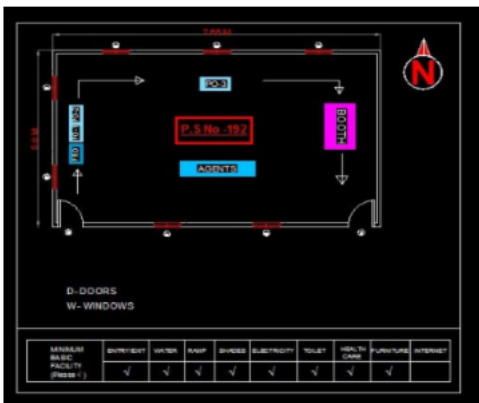

নিৰ্বাচক পঞ্জীয়ন বিষয়াৰ স্বাক্ষৰ

Nazri Naksha

Google Map View

Polling Station Building Front View

ভোটগ্ৰহন কেন্দ্ৰৰ সন্মুখৰ দৃশ্য

Cad View

Key MAP View

1 নাম : খেওটাই বসুমতাৰী পিতাৰ নাম: হাবালাং বসুমতাৰী ঘৰ নং : 1 বয়স : 69 লিঙ্গ : পুৰুষ	KLM1764563 ফটো উপলব্ধ	2 নাম : ববি বসুমতাৰী পিতাৰ নাম: খেওটাই বসুমতাৰী ঘৰ নং : 1 বয়স : 46 লিঙ্গ : মহিলা	KLM1272079 ফটো উপলব্ধ	3 নাম : ৰতন বসুমতাৰী পিতাৰ নাম: খেওটাই বসুমতাৰী ঘৰ নং : 1 বয়স : 43 লিঙ্গ : পুৰুষ	KLM1764585 ফটো উপলব্ধ
4 নাম : কৰ্দ্দে বসুমতাৰী পিতাৰ নাম: খেওটাই ঘৰ নং : 1 বয়স : 40 লিঙ্গ : পুৰুষ	KLM1764609 ফটো উপলব্ধ	5 নাম : টুনি বসুমতাৰী স্বামীৰ নাম: ৰতন বসুমতাৰী ঘৰ নং : 1 বয়স : 38 লিঙ্গ : মহিলা	KLM1764596 ফটো উপলব্ধ	6 নাম : ফেৰলাং বসুমতাৰী পিতাৰ নাম: খেওটাই বসুমতাৰী ঘৰ নং : 1 বয়স : 38 লিঙ্গ : মহিলা	KLM1764610 ফটো উপলব্ধ
7 নাম : মনোজ বসুমতাৰী পিতাৰ নাম: খেওটাই বসুমতাৰী ঘৰ নং : 1 বয়স : 32 লিঙ্গ : পুৰুষ	KLM1772470 ফটো উপলব্ধ	8 নাম : ৰিমলা বসুমতাৰী স্বামীৰ নাম: মনজ বসুমতাৰী ঘৰ নং : 01 বয়স : 32 লিঙ্গ : মহিলা	KLM2462080 ফটো উপলব্ধ	9 নাম : হাবাচি বসুমতাৰী পিতাৰ নাম: খেওটাই বসুমতাৰী ঘৰ নং : 1 বয়স : 29 লিঙ্গ : মহিলা	KLM0287235 ফটো উপলব্ধ
10 নাম : মালতী বসুমতাৰী স্বামীৰ নাম: ফেৰলাং বসুমতাৰী ঘৰ নং : 1 বয়স : 29 লিঙ্গ : মহিলা	KLM0006379 ফটো উপলব্ধ	11 নাম : ৰীনা বসুমতাৰী স্বামীৰ নাম: কৰ্দ্দে বসুমতাৰী ঘৰ নং : 1 বয়স : 28 লিঙ্গ : মহিলা	KLM0006346 ফটো উপলব্ধ	12 নাম : মাজেন বসুমতাৰী পিতাৰ নাম: খান্দী ঘৰ নং : 2 বয়স : 70 লিঙ্গ : পুৰুষ	KLM1764621 ফটো উপলব্ধ
13 নাম : লোহাসী বসুমতাৰী স্বামীৰ নাম: মাজেন বসুমতাৰী ঘৰ নং : 2 বয়স : 65 লিঙ্গ : মহিলা	KLM1764632 ফটো উপলব্ধ	14 নাম : সোমবাৰ বসুমতাৰী পিতাৰ নাম: মাজেন ঘৰ নং : 2 বয়স : 45 লিঙ্গ : পুৰুষ	KLM1764654 ফটো উপলব্ধ	15 নাম : মাওৰী বসুমতাৰী স্বামীৰ নাম: সোমবাৰ ঘৰ নং : 2 বয়স : 40 লিঙ্গ : মহিলা	KLM1764665 ফটো উপলব্ধ
16 নাম : পশুৰাম বসুমতাৰী পিতাৰ নাম: মাজেন বসুমতাৰী ঘৰ নং : 2 বয়স : 33 লিঙ্গ : পুৰুষ	KLM2462035 ফটো উপলব্ধ	17 নাম : নিজৰা বসুমতাৰী স্বামীৰ নাম: পশুৰাম বসুমতাৰী ঘৰ নং : 02 বয়স : 32 লিঙ্গ : মহিলা	KLM2462046 ফটো উপলব্ধ	18 নাম : পবিত্ৰ বসুমতাৰী পিতাৰ নাম: সত্বীৰ বসুমতাৰী ঘৰ নং : 2 বয়স : 21 লিঙ্গ : পুৰুষ	IZQ0099606 ফটো উপলব্ধ
19 নাম : নাৰেংশ্ৰী বসুমতাৰী স্বামীৰ নাম: নবিৰাম বসুমতাৰী ঘৰ নং : 0 বয়স : 50 লিঙ্গ : মহিলা	KLM1764676 ফটো উপলব্ধ	20 নাম : অবিনাশ বসুমতাৰী পিতাৰ নাম: নবিৰাম বসুমতাৰী ঘৰ নং : 0 বয়স : 27 লিঙ্গ : পুৰুষ	KLM0559526 ফটো উপলব্ধ	21 নাম : বিদাংশ্ৰী বসুমতাৰী স্বামীৰ নাম: অবিনাশ বসুমতাৰী ঘৰ নং : 3 বয়স : 23 লিঙ্গ : মহিলা	KLM1271410 ফটো উপলব্ধ
22 নাম : বদবাৰ বসুমতাৰী পিতাৰ নাম: হাল্লাং বসুমতাৰী ঘৰ নং : 8 বয়স : 69 লিঙ্গ : পুৰুষ	KLM1764687 ফটো উপলব্ধ	23 নাম : মাগোনী বসুমতাৰী স্বামীৰ নাম: বদবাৰ বসুমতাৰী ঘৰ নং : 8 বয়স : 58 লিঙ্গ : মহিলা	KLM1764698 ফটো উপলব্ধ	24 নাম : গোলাপী বসুমতাৰী স্বামীৰ নাম: ফোৰমাইতী বসুমতাৰী ঘৰ নং : 8 বয়স : 31 লিঙ্গ : মহিলা	KLM0174888 ফটো উপলব্ধ
25 নাম : গেৰেমা দৈমাৰী পিতাৰ নাম: শনিৰাম দৈমাৰী ঘৰ নং : 4 বয়স : 21 লিঙ্গ : পুৰুষ	IZQ0048280 ফটো উপলব্ধ	26 নাম : বিৰহাং বসুমতাৰী পিতাৰ নাম: ওয়াং বসুমতাৰী ঘৰ নং : 6 বয়স : 44 লিঙ্গ : পুৰুষ	KLM1764734 ফটো উপলব্ধ	27 নাম : ৰৈগুমৈ বসুমতাৰী স্বামীৰ নাম: বেৰহাং বসুমতাৰী ঘৰ নং : 6 বয়স : 33 লিঙ্গ : মহিলা	KLM0222547 ফটো উপলব্ধ
28 নাম : বিগ্ৰাই বসুমতাৰী পিতাৰ নাম: দাঙ্গী বসুমতাৰী ঘৰ নং : 9 বয়স : 29 লিঙ্গ : পুৰুষ	KLM0456517 ফটো উপলব্ধ	29 নাম : মাইদাংশ্ৰী বসুমতাৰী স্বামীৰ নাম: কোৰমচাদ ঘৰ নং : 7 বয়স : 26 লিঙ্গ : মহিলা	IZQ0089185 ফটো উপলব্ধ	30 নাম : চিক্ৰী ৰানী ব্ৰহ্ম স্বামীৰ নাম: বিগ্ৰাই বসুমতাৰী ঘৰ নং : 7 বয়স : 26 লিঙ্গ : মহিলা	IZQ0158659 ফটো উপলব্ধ