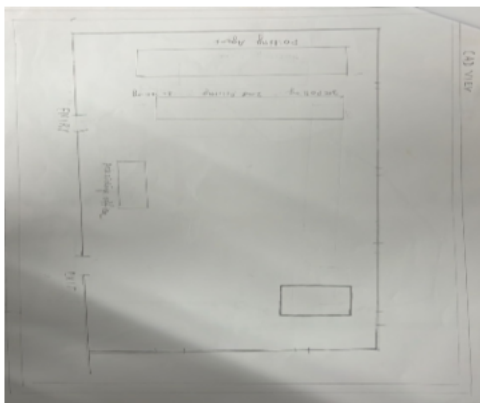

নিৰ্বাচক পঞ্জীয়ন বিষয়াৰ স্বাক্ষৰ

Nazri Naksha

Google Map View

Polling Station Building Front View

ভোটগ্ৰহন কেন্দ্ৰৰ সন্মুখৰ দৃশ্য

Cad View

Key MAP View

1 নাম : আজাহাৰ আলী আহমেদ পিতাৰ নাম: ছায়েদ আলী মুন্সি ঘৰ নং : ১০০ বয়স : 59 লিঙ্গ : পুৰুষ	KLM1768269 ফটো উপলব্ধ	2 নাম : ছফিয়া খাতুন স্বামীৰ নাম: আজাহাৰ আলী আহমেদ ঘৰ নং : ১০০ বয়স : 57 লিঙ্গ : মহিলা	KLM1768270 ফটো উপলব্ধ	3 নাম : একাবৰ আলী আহমেদ পিতাৰ নাম: আজাহাৰ আলী আহমেদ ঘৰ নং : ১০০ বয়স : 39 লিঙ্গ : পুৰুষ	KLM1768281 ফটো উপলব্ধ
4 নাম : মোঃ ছফিউৰ ৰহমান পিতাৰ নাম: আজাহাৰ আলী আহমেদ ঘৰ নং : ১০০ বয়স : 36 লিঙ্গ : পুৰুষ	KLM1768292 ফটো উপলব্ধ	5 নাম : ৰহেলা খাতুন স্বামীৰ নাম: একাবৰ আলী আহমেদ ঘৰ নং : ১০০ বয়স : 27 লিঙ্গ : মহিলা	KLM0262055 ফটো উপলব্ধ	6 নাম : মনোৱাৰ হুচেইন আহমেদ পিতাৰ নাম: আজাহাৰ আলী আহমেদ ঘৰ নং : ১০০ বয়স : 27 লিঙ্গ : পুৰুষ	KLM0263400 ফটো উপলব্ধ
7 নাম : মোঃ আনোৱাৰুল কৰিম পিতাৰ নাম: মোঃ আজাহাৰ আলী আহমেদ ঘৰ নং : 100 ক বয়স : 33 লিঙ্গ : পুৰুষ	KLM1768305 ফটো উপলব্ধ	# 8 নাম : জেচমিনা বেগম স্বামীৰ নাম: মোঃ আনোৱাৰুল কৰিম ঘৰ নং : 100 ক বয়স : 25 লিঙ্গ : মহিলা	JGY0553966 ফটো উপলব্ধ	9 নাম : শুকুৰ মাহমুদ পিতাৰ নাম: ছায়েদ আলী মুন্সী ঘৰ নং : ১০২ বয়স : 51 লিঙ্গ : পুৰুষ	KLM1768316 ফটো উপলব্ধ
10 নাম : সাহিদা বেগম স্বামীৰ নাম: শুকুৰ মামুদ ঘৰ নং : ১০২ বয়স : 48 লিঙ্গ : মহিলা	KLM1768327 ফটো উপলব্ধ	11 নাম : লতিফা আকতাৰ পিতাৰ নাম: শুকুৰ মাহমুদ ঘৰ নং : 102 বয়স : 20 লিঙ্গ : মহিলা	IZQ0176552 ফটো উপলব্ধ	12 নাম : ফকুৰ উদ্দিন আলী পিতাৰ নাম: কিছমত আলী ঘৰ নং : 102 ক বয়স : 50 লিঙ্গ : পুৰুষ	KLM7337453 ফটো উপলব্ধ
13 নাম : ৰছিদা বেগম স্বামীৰ নাম: ফকুৰ উদ্দিন আলী ঘৰ নং : 102 ক বয়স : 44 লিঙ্গ : মহিলা	KLM7337464 ফটো উপলব্ধ	14 নাম : নিলিমা খাতুন পিতাৰ নাম: ফকুৰ উদ্দিন আলী ঘৰ নং : 102 ক বয়স : 25 লিঙ্গ : মহিলা	IZQ0117440 ফটো উপলব্ধ	15 নাম : মোঃ আমিবুল ইছলাম পিতাৰ নাম: ফকুৰ উদ্দিন ঘৰ নং : 102 ক বয়স : 21 লিঙ্গ : পুৰুষ	KLM5260005 ফটো উপলব্ধ
16 নাম : সমসেৰ আলী পিতাৰ নাম: ছায়েদ আলী মুন্সী ঘৰ নং : 103 বয়স : 69 লিঙ্গ : পুৰুষ	KLM1768338 ফটো উপলব্ধ	17 নাম : জহুৰা বিবি স্বামীৰ নাম: সমসেৰ আলী ঘৰ নং : ১০৩ বয়স : 62 লিঙ্গ : মহিলা	KLM1768349 ফটো উপলব্ধ	18 নাম : জহিৰ উদ্দিন সেখ পিতাৰ নাম: সমসেৰ আলী ঘৰ নং : 103 বয়স : 46 লিঙ্গ : পুৰুষ	KLM1768350 ফটো উপলব্ধ
19 নাম : মোঃ আকবৰ আলী পিতাৰ নাম: সমসেৰ আলী ঘৰ নং : 103 বয়স : 41 লিঙ্গ : পুৰুষ	KLM1768361 ফটো উপলব্ধ	20 নাম : ছকিনা খাতুন স্বামীৰ নাম: জহিৰ উদ্দিন সেখ ঘৰ নং : 103 বয়স : 35 লিঙ্গ : মহিলা	KLM1772152 ফটো উপলব্ধ	21 নাম : সাহিদা খাতুন স্বামীৰ নাম: আকবৰ আলী ঘৰ নং : 103 বয়স : 31 লিঙ্গ : মহিলা	KLM1772141 ফটো উপলব্ধ
22 নাম : ছামিওন নেছা স্বামীৰ নাম: ইদ্রিছ আলী ঘৰ নং : ১০৩ ক বয়স : 38 লিঙ্গ : মহিলা	KLM0013599 ফটো উপলব্ধ	23 নাম : আমিনুল হক পিতাৰ নাম: আশাদ আলী ঘৰ নং : 103খ বয়স : 22 লিঙ্গ : পুৰুষ	KLM1291210 ফটো উপলব্ধ	24 নাম : ছানিদুল ইছলাম পিতাৰ নাম: আশাদ আলী ঘৰ নং : 103 খ বয়স : 22 লিঙ্গ : পুৰুষ	IZQ0057539 ফটো উপলব্ধ
25 নাম : আয়শা খাতুন স্বামীৰ নাম: আব্দুল মান্নান সেখ ঘৰ নং : ১০৩ক বয়স : 71 লিঙ্গ : মহিলা	KLM1768372 ফটো উপলব্ধ	26 নাম : আশাদ আলী পিতাৰ নাম: আব্দুল মান্নান ঘৰ নং : ১০৩খ বয়স : 47 লিঙ্গ : পুৰুষ	KLM1768394 ফটো উপলব্ধ	27 নাম : আলিমন বিবি স্বামীৰ নাম: আশাদ আলী ঘৰ নং : ১০৩খ বয়স : 41 লিঙ্গ : মহিলা	KLM1768407 ফটো উপলব্ধ
28 নাম : ইদ্রিছ আলী পিতাৰ নাম: আব্দুল মান্নান সেখ ঘৰ নং : ১০৩ক বয়স : 39 লিঙ্গ : পুৰুষ	KLM1768383 ফটো উপলব্ধ	29 নাম : ছোৰহাব আলী পিতাৰ নাম: ছায়েদ আলী মুন্সী ঘৰ নং : ১০৪ বয়স : 52 লিঙ্গ : পুৰুষ	KLM1768418 ফটো উপলব্ধ	30 নাম : নুৰতান বিবি স্বামীৰ নাম: ছোৰহাব আলী ঘৰ নং : ১০৪ বয়স : 49 লিঙ্গ : মহিলা	KLM1768429 ফটো উপলব্ধ