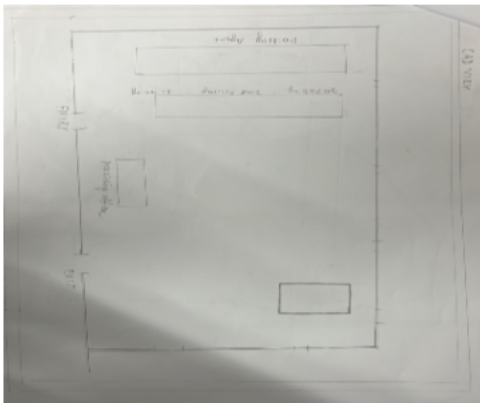

নিৰ্বাচক পঞ্জীয়ন বিষয়াৰ স্বাক্ষৰ

Nazri Naksha

Google Map View

Polling Station Building Front View

ভোটগ্ৰহন কেন্দ্ৰৰ সন্মুখৰ দৃশ্য

Cad View

Key MAP View

1 নাম : আববক্কৰ আলী পিতাৰ নাম: কেফাতুল্লা ঘৰ নং : ২৮৭ বয়স : 60 লিঙ্গ : পুৰুষ	KLM1778172 ফটো উপলব্ধ	2 নাম : বেগমা খাতুন স্বামীৰ নাম: সহিৰুদ্দিন সেখ ঘৰ নং : ২৮৭ বয়স : 58 লিঙ্গ : মহিলা	KLM1778218 ফটো উপলব্ধ	3 নাম : শৰিফুল আলী পিতাৰ নাম: আবু বক্কৰ আলী ঘৰ নং : 287 বয়স : 19 লিঙ্গ : পুৰুষ	IZQ0102350 ফটো উপলব্ধ
4 নাম : আব্দুল ছালাম সেখ পিতাৰ নাম: আলিমামুদ সেখ ঘৰ নং : ২৮৮ বয়স : 80 লিঙ্গ : পুৰুষ	KLM1778229 ফটো উপলব্ধ	5 নাম : সাহাজউদ্দিন সেখ পিতাৰ নাম: আব্দুল ছালাম সেখ ঘৰ নং : ২৮৮ বয়স : 41 লিঙ্গ : পুৰুষ	KLM1778241 ফটো উপলব্ধ	# 6 নাম : সহিৰুদ্দিন সেখ পিতাৰ নাম: আব্দুল ছালাম সেখ ঘৰ নং : ২৮৮ বয়স : 40 লিঙ্গ : পুৰুষ	KLM1778252 ফটো উপলব্ধ
7 নাম : আনোৱাৰা খাতুন স্বামীৰ নাম: সাহাজউদ্দিন সেখ ঘৰ নং : ২৮৮ বয়স : 36 লিঙ্গ : মহিলা	KLM1778263 ফটো উপলব্ধ	# 8 নাম : সাহিদা খাতুন স্বামীৰ নাম: সহিৰুদ্দিন সেখ ঘৰ নং : ২৮৮ বয়স : 33 লিঙ্গ : মহিলা	KLM1782203 ফটো উপলব্ধ	9 নাম : সেখ আনোৱাৰা হুচেন পিতাৰ নাম: জাহানউদ্দিন সেখ ঘৰ নং : ২৮৮ বয়স : 27 লিঙ্গ : পুৰুষ	KLM0263590 ফটো উপলব্ধ
10 নাম : মনোৱাৰা হুছেইন পিতাৰ নাম: বাছিৰউদ্দিন সেখ ঘৰ নং : 288গ বয়স : 31 লিঙ্গ : পুৰুষ	KLM1782214 ফটো উপলব্ধ	11 নাম : ছালিমা খাতুন স্বামীৰ নাম: মনোৱাৰা হুছেইন ঘৰ নং : 288গ বয়স : 26 লিঙ্গ : মহিলা	KLM0601161 ফটো উপলব্ধ	12 নাম : বাছিৰউদ্দিন সেখ পিতাৰ নাম: আব্দুল ছালাম সেখ ঘৰ নং : 288 ক বয়স : 52 লিঙ্গ : পুৰুষ	KLM1778296 ফটো উপলব্ধ
13 নাম : মাহামুদা পাৰবিন পিতাৰ নাম: বাছিৰউদ্দিন সেখ ঘৰ নং : 288ক বয়স : 25 লিঙ্গ : মহিলা	KLM0338970 ফটো উপলব্ধ	14 নাম : আমেনা খাতুন পিতাৰ নাম: জাহানউদ্দিন সেখ ঘৰ নং : 288 খ বয়স : 20 লিঙ্গ : মহিলা	IZQ0177121 ফটো উপলব্ধ	# 15 নাম : জাহানউদ্দিন সেখ পিতাৰ নাম: আব্দুল ছালাম সেখ ঘৰ নং : ২৮৮খ বয়স : 50 লিঙ্গ : পুৰুষ	KLM1778309 ফটো উপলব্ধ
16 নাম : মিনাৰা খাতুন স্বামীৰ নাম: বাছিৰউদ্দিন সেখ ঘৰ নং : ২৮৮ক বয়স : 54 লিঙ্গ : মহিলা	KLM1778285 ফটো উপলব্ধ	17 নাম : আবেদা বেগম স্বামীৰ নাম: জাহানউদ্দিন সেখ ঘৰ নং : ২৮৮খ বয়স : 40 লিঙ্গ : মহিলা	KLM1778310 ফটো উপলব্ধ	18 নাম : আমিৰন বিবি স্বামীৰ নাম: আব্দুল মান্নান সেখ ঘৰ নং : ২৮৯ বয়স : 76 লিঙ্গ : মহিলা	KLM1778332 ফটো উপলব্ধ
19 নাম : মহম্মদ আলী পিতাৰ নাম: মোঃ আব্দুল মান্নান সেখ ঘৰ নং : ২৮৯ বয়স : 50 লিঙ্গ : পুৰুষ	KLM1778343 ফটো উপলব্ধ	20 নাম : লনি বেগম স্বামীৰ নাম: মহম্মদ আলী ঘৰ নং : ২৮৯ বয়স : 43 লিঙ্গ : মহিলা	KLM1778354 ফটো উপলব্ধ	21 নাম : আইনুল হক পিতাৰ নাম: আব্দুল মান্নান সেখ ঘৰ নং : ২৮৯ বয়স : 42 লিঙ্গ : পুৰুষ	KLM1778365 ফটো উপলব্ধ
22 নাম : সেখ আহমেদ আলী পিতাৰ নাম: আব্দুল মান্নান সেখ ঘৰ নং : ২৮৯ বয়স : 39 লিঙ্গ : পুৰুষ	KLM1778387 ফটো উপলব্ধ	23 নাম : সাহিদা বেগম স্বামীৰ নাম: আইনুল হক ঘৰ নং : ২৮৯ বয়স : 38 লিঙ্গ : মহিলা	KLM1778376 ফটো উপলব্ধ	24 নাম : ইমদাত ৰহিম পিতাৰ নাম: আব্দুল মান্নান সেখ ঘৰ নং : ২৮৯ বয়স : 37 লিঙ্গ : পুৰুষ	KLM1778401 ফটো উপলব্ধ
25 নাম : মেহবুবা চুলতানা স্বামীৰ নাম: সেখ আহমেদ আলী ঘৰ নং : ২৮৯ বয়স : 36 লিঙ্গ : মহিলা	KLM1778412 ফটো উপলব্ধ	26 নাম : ছেলিমা চুলতানা স্বামীৰ নাম: ইমদাত ৰহিম ঘৰ নং : ২৮৯ বয়স : 30 লিঙ্গ : মহিলা	KLM0134858 ফটো উপলব্ধ	27 নাম : মোঃ লাহিন মেহেৰুব পিতাৰ নাম: মহম্মদ আলী ঘৰ নং : 289 বয়স : 22 লিঙ্গ : পুৰুষ	KLM5270574 ফটো উপলব্ধ
28 নাম : মানচৰিয়া বেগম পিতাৰ নাম: ইয়াছিন আলী ঘৰ নং : 289গ বয়স : 27 লিঙ্গ : মহিলা	KLM0339812 ফটো উপলব্ধ	29 নাম : কায়ম আহমেদ পিতাৰ নাম: কেৰামত আলী ঘৰ নং : 289খ বয়স : 28 লিঙ্গ : পুৰুষ	KLM0339903 ফটো উপলব্ধ	30 নাম : আলমিনা বেগম পিতাৰ নাম: ৰহমত আলী ঘৰ নং : 289 খ বয়স : 20 লিঙ্গ : মহিলা	IZQ0102178 ফটো উপলব্ধ