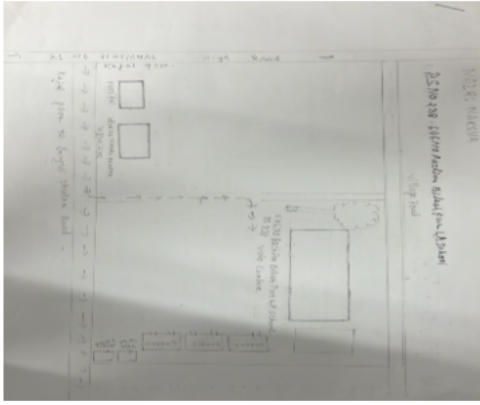

নিৰ্বাচক পঞ্জীয়ন বিষয়াৰ স্বাক্ষৰ

Nazri Naksha

Google Map View

Polling Station Building Front View

ভোটগ্ৰহন কেন্দ্ৰৰ সন্মুখৰ দৃশ্য

Cad View

Key MAP View

1 নাম : আববক্কৰ আলী পিতাৰ নাম: কেফাতুল্লা ঘৰ নং : ২৮৭ বয়স : 60 লিঙ্গ : পুৰুষ	KLM1778172 ফটো উপলব্ধ	2 নাম : বেগমা খাতুন স্বামীৰ নাম: সহিৰুদ্দিন সেখ ঘৰ নং : ২৮৭ বয়স : 58 লিঙ্গ : মহিলা	KLM1778218 ফটো উপলব্ধ	3 নাম : শৰিফুল আলী পিতাৰ নাম: আবু বক্কৰ আলী ঘৰ নং : 287 বয়স : 19 লিঙ্গ : পুৰুষ	IZQ0102350 ফটো উপলব্ধ
4 নাম : আব্দুল ছালাম সেখ পিতাৰ নাম: আলিমামুদ সেখ ঘৰ নং : ২৮৮ বয়স : 80 লিঙ্গ : পুৰুষ	KLM1778229 ফটো উপলব্ধ	5 নাম : সাহাজউদ্দিন সেখ পিতাৰ নাম: আব্দুল ছালাম সেখ ঘৰ নং : ২৮৮ বয়স : 41 লিঙ্গ : পুৰুষ	KLM1778241 ফটো উপলব্ধ	# 6 নাম : সহিৰুদ্দিন সেখ পিতাৰ নাম: আব্দুল ছালাম সেখ ঘৰ নং : ২৮৮ বয়স : 40 লিঙ্গ : পুৰুষ	KLM1778252 ফটো উপলব্ধ
7 নাম : আনোৱাৰা খাতুন স্বামীৰ নাম: সাহাজউদ্দিন সেখ ঘৰ নং : ২৮৮ বয়স : 36 লিঙ্গ : মহিলা	KLM1778263 ফটো উপলব্ধ	# 8 নাম : সাহিদা খাতুন স্বামীৰ নাম: সহিৰুদ্দিন সেখ ঘৰ নং : ২৮৮ বয়স : 33 লিঙ্গ : মহিলা	KLM1782203 ফটো উপলব্ধ	9 নাম : সেখ আনোৱাৰা হুচেন পিতাৰ নাম: জাহানউদ্দিন সেখ ঘৰ নং : ২৮৮ বয়স : 27 লিঙ্গ : পুৰুষ	KLM0263590 ফটো উপলব্ধ
10 নাম : মনোৱাৰা হুছেইন পিতাৰ নাম: বাছিৰউদ্দিন সেখ ঘৰ নং : 288গ বয়স : 31 লিঙ্গ : পুৰুষ	KLM1782214 ফটো উপলব্ধ	11 নাম : ছালিমা খাতুন স্বামীৰ নাম: মনোৱাৰা হুছেইন ঘৰ নং : 288গ বয়স : 26 লিঙ্গ : মহিলা	KLM0601161 ফটো উপলব্ধ	12 নাম : বাছিৰউদ্দিন সেখ পিতাৰ নাম: আব্দুল ছালাম সেখ ঘৰ নং : 288 ক বয়স : 52 লিঙ্গ : পুৰুষ	KLM1778296 ফটো উপলব্ধ
13 নাম : মাহামুদা পাৰবিন পিতাৰ নাম: বাছিৰউদ্দিন সেখ ঘৰ নং : 288ক বয়স : 25 লিঙ্গ : মহিলা	KLM0338970 ফটো উপলব্ধ	14 নাম : আমেনা খাতুন পিতাৰ নাম: জাহানউদ্দিন সেখ ঘৰ নং : 288 খ বয়স : 20 লিঙ্গ : মহিলা	IZQ0177121 ফটো উপলব্ধ	# 15 নাম : জাহানউদ্দিন সেখ পিতাৰ নাম: আব্দুল ছালাম সেখ ঘৰ নং : ২৮৮খ বয়স : 50 লিঙ্গ : পুৰুষ	KLM1778309 ফটো উপলব্ধ
16 নাম : মিনাৰা খাতুন স্বামীৰ নাম: বাছিৰউদ্দিন সেখ ঘৰ নং : ২৮৮ক বয়স : 54 লিঙ্গ : মহিলা	KLM1778285 ফটো উপলব্ধ	17 নাম : আবেদা বেগম স্বামীৰ নাম: জাহানউদ্দিন সেখ ঘৰ নং : ২৮৮খ বয়স : 40 লিঙ্গ : মহিলা	KLM1778310 ফটো উপলব্ধ	18 নাম : আমিৰন বিবি স্বামীৰ নাম: আব্দুল মান্নান সেখ ঘৰ নং : ২৮৯ বয়স : 76 লিঙ্গ : মহিলা	KLM1778332 ফটো উপলব্ধ
19 নাম : মহম্মদ আলী পিতাৰ নাম: মোঃ আব্দুল মান্নান সেখ ঘৰ নং : ২৮৯ বয়স : 50 লিঙ্গ : পুৰুষ	KLM1778343 ফটো উপলব্ধ	20 নাম : লনি বেগম স্বামীৰ নাম: মহম্মদ আলী ঘৰ নং : ২৮৯ বয়স : 43 লিঙ্গ : মহিলা	KLM1778354 ফটো উপলব্ধ	21 নাম : আইনুল হক পিতাৰ নাম: আব্দুল মান্নান সেখ ঘৰ নং : ২৮৯ বয়স : 42 লিঙ্গ : পুৰুষ	KLM1778365 ফটো উপলব্ধ
22 নাম : সেখ আহমেদ আলী পিতাৰ নাম: আব্দুল মান্নান সেখ ঘৰ নং : ২৮৯ বয়স : 39 লিঙ্গ : পুৰুষ	KLM1778387 ফটো উপলব্ধ	23 নাম : সাহিদা বেগম স্বামীৰ নাম: আইনুল হক ঘৰ নং : ২৮৯ বয়স : 38 লিঙ্গ : মহিলা	KLM1778376 ফটো উপলব্ধ	24 নাম : ইমদাত ৰহিম পিতাৰ নাম: আব্দুল মান্নান সেখ ঘৰ নং : ২৮৯ বয়স : 37 লিঙ্গ : পুৰুষ	KLM1778401 ফটো উপলব্ধ
25 নাম : মেহবুবা চুলতানা স্বামীৰ নাম: সেখ আহমেদ আলী ঘৰ নং : ২৮৯ বয়স : 36 লিঙ্গ : মহিলা	KLM1778412 ফটো উপলব্ধ	26 নাম : ছেলিমা চুলতানা স্বামীৰ নাম: ইমদাত ৰহিম ঘৰ নং : ২৮৯ বয়স : 30 লিঙ্গ : মহিলা	KLM0134858 ফটো উপলব্ধ	27 নাম : মোঃ লাহিন মেহেৰুব পিতাৰ নাম: মহম্মদ আলী ঘৰ নং : 289 বয়স : 22 লিঙ্গ : পুৰুষ	KLM5270574 ফটো উপলব্ধ
28 নাম : মানচৰিয়া বেগম পিতাৰ নাম: ইয়াছিন আলী ঘৰ নং : 289গ বয়স : 27 লিঙ্গ : মহিলা	KLM0339812 ফটো উপলব্ধ	29 নাম : কায়ম আহমেদ পিতাৰ নাম: কেৰামত আলী ঘৰ নং : 289খ বয়স : 28 লিঙ্গ : পুৰুষ	KLM0339903 ফটো উপলব্ধ	30 নাম : আলমিনা বেগম পিতাৰ নাম: ৰহমত আলী ঘৰ নং : 289 খ বয়স : 20 লিঙ্গ : মহিলা	IZQ0102178 ফটো উপলব্ধ