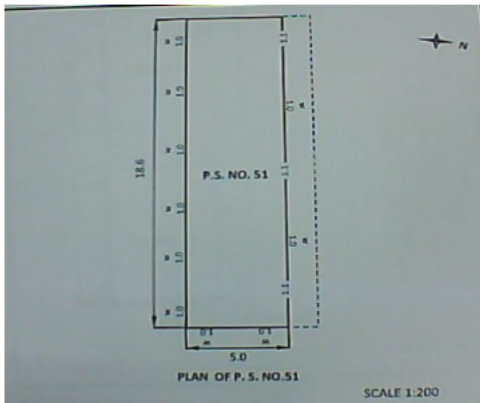

নিৰ্বাচক পঞ্জীয়ন বিষয়াৰ স্বাক্ষৰ

Nazri Naksha

Google Map View

Polling Station Building Front View

ভোটগ্ৰহন কেন্দ্ৰৰ সন্মুখৰ দৃশ্য

Cad View

Key MAP View

1 নাম : তপেন বসুমতাৰী পিতাৰ নাম: মনিৰাম বসুমতাৰী ঘৰ নং : 1 বয়স : 53 লিঙ্গ : পুৰুষ	CBJ5734565 ফটো উপলব্ধ	2 নাম : বীনা বসুমতাৰী স্বামীৰ নাম: তপেন বসুমতাৰী ঘৰ নং : 1 বয়স : 47 লিঙ্গ : মহিলা	CBJ5734576 ফটো উপলব্ধ	3 নাম : সানসুমৈ বসুমতাৰী পিতাৰ নাম: টোপেন বসুমতাৰী ঘৰ নং : 1 বয়স : 27 লিঙ্গ : পুৰুষ	CBJ0571869 ফটো উপলব্ধ
4 নাম : বশনা বসুমতাৰী স্বামীৰ নাম: সানসুমৈ বসুমতাৰী ঘৰ নং : 1 বয়স : 26 লিঙ্গ : মহিলা	CBJ0571885 ফটো উপলব্ধ	5 নাম : অংসুমৈ বসুমতাৰী পিতাৰ নাম: তপেন বসুমতাৰী ঘৰ নং : 01 বয়স : 26 লিঙ্গ : পুৰুষ	CBJ0612952 ফটো উপলব্ধ	6 নাম : মাইনাৰ বসুমতাৰী স্বামীৰ নাম: অনঙ্গমৈ বসুমতাৰী ঘৰ নং : 01 বয়স : 20 লিঙ্গ : মহিলা	IZQ0133272 ফটো উপলব্ধ
7 নাম : ফুলমতী বসুমতাৰী স্বামীৰ নাম: সমেশ বসুমতাৰী ঘৰ নং : 2 বয়স : 49 লিঙ্গ : মহিলা	CBJ5734598 ফটো উপলব্ধ	8 নাম : ভাৰত বসুমতাৰী পিতাৰ নাম: সমেশ বসুমতাৰী ঘৰ নং : 2 বয়স : 32 লিঙ্গ : পুৰুষ	CBJ5743077 ফটো উপলব্ধ	9 নাম : মিনা ব্ৰহ্ম স্বামীৰ নাম: ভাৰত বসুমতাৰী ঘৰ নং : 2 বয়স : 31 লিঙ্গ : মহিলা	KLM1502814 ফটো উপলব্ধ
10 নাম : নাৰদ বসুমতাৰী পিতাৰ নাম: সমেশ বসুমতাৰী ঘৰ নং : 2 বয়স : 30 লিঙ্গ : পুৰুষ	CBJ2216195 ফটো উপলব্ধ	11 নাম : অমৰ বসুমতাৰী পিতাৰ নাম: সমেশ বসুমতাৰী ঘৰ নং : 2 বয়স : 26 লিঙ্গ : পুৰুষ	CBJ0134130 ফটো উপলব্ধ	12 নাম : দাবেশ্বৰী বসুমতাৰী স্বামীৰ নাম: খেক্লা বসুমতাৰী ঘৰ নং : 3 বয়স : 95 লিঙ্গ : মহিলা	CBJ5734601 ফটো উপলব্ধ
13 নাম : বংথুৰ বসুমতাৰী পিতাৰ নাম: খেক্লা বসুমতাৰী ঘৰ নং : 3 বয়স : 49 লিঙ্গ : পুৰুষ	CBJ5734612 ফটো উপলব্ধ	14 নাম : খিল্পিং বসুমতাৰী স্বামীৰ নাম: বংথুৰ বসুমতাৰী ঘৰ নং : 3 বয়স : 44 লিঙ্গ : মহিলা	CBJ5734623 ফটো উপলব্ধ	15 নাম : বিজু কুমাৰ বসুমতাৰী পিতাৰ নাম: বংথুৰ বসুমতাৰী ঘৰ নং : 3 বয়স : 25 লিঙ্গ : পুৰুষ	CBJ0226589 ফটো উপলব্ধ
16 নাম : সনজয় বসুমতাৰী পিতাৰ নাম: বাংথুৰ বসুমতাৰী ঘৰ নং : 3 বয়স : 23 লিঙ্গ : পুৰুষ	CBJ2305670 ফটো উপলব্ধ	17 নাম : বিমলা বসুমতাৰী পিতাৰ নাম: দেবেন্দ্ৰ বসুমতাৰী ঘৰ নং : 8 বয়স : 57 লিঙ্গ : মহিলা	KLM1427403 ফটো উপলব্ধ	18 নাম : ৰানী নাৰ্জাৰী স্বামীৰ নাম: মহেশ্বৰ নাৰ্জাৰী ঘৰ নং : 5 বয়স : 52 লিঙ্গ : মহিলা	CBJ5734645 ফটো উপলব্ধ
19 নাম : ৰাজু নাৰ্জাৰী পিতাৰ নাম: মহেশ্বৰ নাৰ্জাৰী ঘৰ নং : 5 বয়স : 39 লিঙ্গ : পুৰুষ	CBJ5734656 ফটো উপলব্ধ	20 নাম : প্ৰণিতা নাৰ্জাৰী স্বামীৰ নাম: ৰাজু নাৰ্জাৰী ঘৰ নং : 5 বয়স : 39 লিঙ্গ : মহিলা	CBJ2307197 ফটো উপলব্ধ	21 নাম : বুবল বড়ো পিতাৰ নাম: আলিমা বৰো ঘৰ নং : 5 বয়স : 34 লিঙ্গ : পুৰুষ	CBJ0358515 ফটো উপলব্ধ
22 নাম : দীপালী নাৰ্জাৰী পিতাৰ নাম: মহেশ্বৰ নাৰ্জাৰী ঘৰ নং : 5 বয়স : 31 লিঙ্গ : মহিলা	CBJ2264531 ফটো উপলব্ধ	23 নাম : ছকিলা ঔৱাৰী স্বামীৰ নাম: বৃদৰ ঔৱাৰী ঘৰ নং : 6 বয়স : 54 লিঙ্গ : মহিলা	CBJ5734689 ফটো উপলব্ধ	24 নাম : সন্তোষী ঔৱাৰী স্বামীৰ নাম: অমৰ সিং ঔৱাৰী ঘৰ নং : 6 বয়স : 38 লিঙ্গ : মহিলা	CBJ0177907 ফটো উপলব্ধ
25 নাম : সমাইনা বসুমতাৰী স্বামীৰ নাম: অমৃতলাল ঔৱাৰী ঘৰ নং : 6 বয়স : 30 লিঙ্গ : মহিলা	CBJ0378067 ফটো উপলব্ধ	26 নাম : অমৃত লাল ঔৱাৰী পিতাৰ নাম: বৃদিৰ ঔৱাৰী ঘৰ নং : 6 বয়স : 30 লিঙ্গ : পুৰুষ	CBJ0178327 ফটো উপলব্ধ	27 নাম : ৰাশিনী বসুমতাৰী স্বামীৰ নাম: মৃঃ লক্ষ্মীৰাম বসুমতাৰী ঘৰ নং : 9 বয়স : 60 লিঙ্গ : মহিলা	CBJ5734714 ফটো উপলব্ধ
28 নাম : প্ৰদীপ বসুমতাৰী পিতাৰ নাম: মৃঃ লক্ষ্মীৰাম বসুমতাৰী ঘৰ নং : 9 বয়স : 37 লিঙ্গ : পুৰুষ	CBJ5734725 ফটো উপলব্ধ	29 নাম : অঞ্জিমা ঔৱাৰী স্বামীৰ নাম: প্ৰদীপ বসুমতাৰী ঘৰ নং : 9 বয়স : 32 লিঙ্গ : মহিলা	CBJ0188359 ফটো উপলব্ধ	30 নাম : চাওক্লা বসুমতাৰী পিতাৰ নাম: মৃঃ আদুৰা বসুমতাৰী ঘৰ নং : 8 বয়স : 64 লিঙ্গ : পুৰুষ	CBJ5734736 ফটো উপলব্ধ