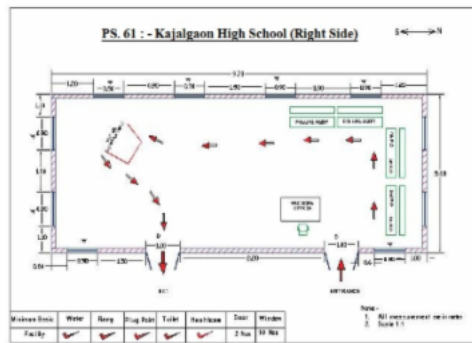

নিৰ্বাচক পঞ্জীয়ন বিষয়াৰ স্বাক্ষৰ

Nazri Naksha

Google Map View

Polling Station Building Front View

ভোটগ্ৰহন কেন্দ্ৰৰ সন্মুখৰ দৃশ্য

Cad View

Key MAP View