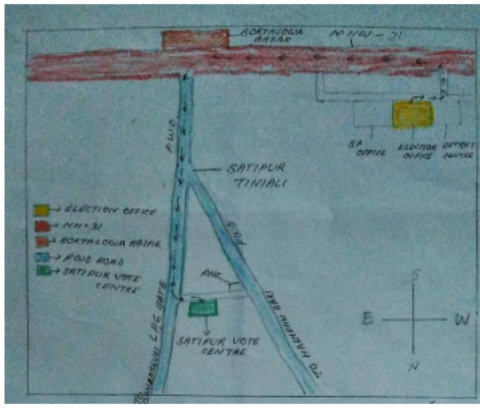

Nazri Naksha