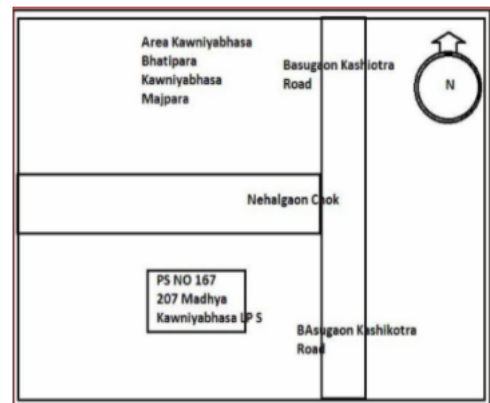

নিৰ্বাচক পঞ্জীয়ন বিষয়াৰ স্বাক্ষৰ

Nazri Naksha

Google Map View

Polling Station Building Front View

ভোটগ্ৰহন কেন্দ্ৰৰ সন্মুখৰ দৃশ্য

Cad View

Key MAP View

1 নাম : অমিৰন বেওৱা স্বামীৰ নাম: আৰমান আলী ঘৰ নং : ১ বয়স : 65 লিঙ্গ : মহিলা	KLM1551628 ফটো উপলব্ধ	2 নাম : আমিৰ উদ্দিন পিতাৰ নাম: আৰমান আলী ঘৰ নং : ১ বয়স : 37 লিঙ্গ : পুৰুষ	KLM1544565 ফটো উপলব্ধ	3 নাম : আঞ্জমা খাতুন স্বামীৰ নাম: আমিৰ উদ্দিন ঘৰ নং : ১ বয়স : 34 লিঙ্গ : মহিলা	KLM1551639 ফটো উপলব্ধ
4 নাম : মছিবন নেছা স্বামীৰ নাম: আমিনুল ইছলাম ঘৰ নং : ১ বয়স : 33 লিঙ্গ : মহিলা	KLM1552621 ফটো উপলব্ধ	5 নাম : মোবাবেক আলী পিতাৰ নাম: আৰমান আলী ঘৰ নং : ১ বয়স : 31 লিঙ্গ : পুৰুষ	KLM1552609 ফটো উপলব্ধ	6 নাম : আমিনুল ইছলাম পিতাৰ নাম: আৰমান আলী ঘৰ নং : ১ বয়স : 29 লিঙ্গ : পুৰুষ	KLM1552610 ফটো উপলব্ধ
7 নাম : মমিনুল ইছলাম পিতাৰ নাম: আৰমান আলী ঘৰ নং : 1 বয়স : 25 লিঙ্গ : পুৰুষ	KLM0427740 ফটো উপলব্ধ	8 নাম : বেহেনা খাতুন স্বামীৰ নাম: মোবাবেক আলী ঘৰ নং : 1 বয়স : 22 লিঙ্গ : মহিলা	KLM1244839 ফটো উপলব্ধ	9 নাম : আৰিফ হুছেইন পিতাৰ নাম: আমিৰ উদ্দিন ঘৰ নং : 1 বয়স : 19 লিঙ্গ : পুৰুষ	IZQ0152652 ফটো উপলব্ধ
10 নাম : ছাইৰুদ্দিন পিতাৰ নাম: আব্দুল ছামেদ মোল্লা ঘৰ নং : ২ বয়স : 57 লিঙ্গ : পুৰুষ	KLM1544576 ফটো উপলব্ধ	11 নাম : মাজেদা বেগম স্বামীৰ নাম: ছাইৰুদ্দিন ঘৰ নং : ২ বয়স : 52 লিঙ্গ : মহিলা	KLM1544587 ফটো উপলব্ধ	12 নাম : সফীয়া খাতুন স্বামীৰ নাম: মফিদুল ইছলাম ঘৰ নং : ২ বয়স : 31 লিঙ্গ : মহিলা	KLM0351056 ফটো উপলব্ধ
13 নাম : মফিদুল ইছলাম পিতাৰ নাম: ছাইৰুদ্দিন ইছলাম ঘৰ নং : ২ বয়স : 31 লিঙ্গ : পুৰুষ	KLM1552632 ফটো উপলব্ধ	14 নাম : ৰফিকুল ইছলাম পিতাৰ নাম: ছাইৰুদ্দিন ঘৰ নং : ২ বয়স : 26 লিঙ্গ : পুৰুষ	KLM0406561 ফটো উপলব্ধ	15 নাম : চায়না খাতুন স্বামীৰ নাম: ৰফিকুল ইছলাম ঘৰ নং : ২ বয়স : 21 লিঙ্গ : মহিলা	KLM5251178 ফটো উপলব্ধ
16 নাম : শ্বাহানুৰ ইছলাম পিতাৰ নাম: শ্বহীদুল ইছলাম ঘৰ নং : ২ কু বয়স : 23 লিঙ্গ : পুৰুষ	KLM1420520 ফটো উপলব্ধ	17 নাম : শ্বহীদুল ইছলাম পিতাৰ নাম: আব্দুল ছামাদ মোল্লা ঘৰ নং : ২ কু বয়স : 49 লিঙ্গ : পুৰুষ	KLM1544598 ফটো উপলব্ধ	D 18 নাম : হালিমা খাতুন স্বামীৰ নাম: সাহিদুল ইছলাম ঘৰ নং : ২ কু বয়স : 45 লিঙ্গ : মহিলা	KLM1544601 ফটো উপলব্ধ
19 নাম : আব্দুল ছামাদ পিতাৰ নাম: আহেজুদ্দিন ঘৰ নং : ৩ বয়স : 76 লিঙ্গ : পুৰুষ	KLM1544612 ফটো উপলব্ধ	20 নাম : ফুলভান স্বামীৰ নাম: আব্দুল ছামাদ ঘৰ নং : ৩ বয়স : 64 লিঙ্গ : মহিলা	KLM1544623 ফটো উপলব্ধ	21 নাম : ফুলবৰ আলী পিতাৰ নাম: আব্দুল ছামাদ ঘৰ নং : ৩ বয়স : 48 লিঙ্গ : পুৰুষ	KLM1544656 ফটো উপলব্ধ
22 নাম : আব্দুল বেজ্জাক পিতাৰ নাম: আব্দুল ছামাদ ঘৰ নং : ৩ বয়স : 46 লিঙ্গ : পুৰুষ	KLM1544634 ফটো উপলব্ধ	23 নাম : ছাহিদা বেগম স্বামীৰ নাম: ফুলবৰ আলী ঘৰ নং : ৩ বয়স : 45 লিঙ্গ : মহিলা	KLM1544667 ফটো উপলব্ধ	24 নাম : ছাহেৰা খাতুন স্বামীৰ নাম: আব্দুল বেজ্জাক ঘৰ নং : ৩ বয়স : 42 লিঙ্গ : মহিলা	KLM1544645 ফটো উপলব্ধ
25 নাম : ছাজাহান আলী পিতাৰ নাম: আব্দুল ছামাদ ঘৰ নং : ৩ বয়স : 38 লিঙ্গ : পুৰুষ	KLM1544678 ফটো উপলব্ধ	26 নাম : ছালিমা খাতুন স্বামীৰ নাম: ছাজাহান আলী ঘৰ নং : ৩ বয়স : 32 লিঙ্গ : মহিলা	KLM1551640 ফটো উপলব্ধ	27 নাম : সাহেবা খাতুন পিতাৰ নাম: আব্দুল ছামাদ ঘৰ নং : 3 বয়স : 29 লিঙ্গ : মহিলা	KLM0367003 ফটো উপলব্ধ
28 নাম : শৰিফুল ইছলাম পিতাৰ নাম: ফুলবৰ আলী ঘৰ নং : 3 বয়স : 25 লিঙ্গ : পুৰুষ	KLM0406652 ফটো উপলব্ধ	29 নাম : ছফিকুল ইছলাম পিতাৰ নাম: ফুলবৰ আলী ঘৰ নং : 3 বয়স : 22 লিঙ্গ : পুৰুষ	KLM1529882 ফটো উপলব্ধ	30 নাম : ছাইফুল ইছলাম পিতাৰ নাম: আব্দুল বেজ্জাক ঘৰ নং : 3 বয়স : 19 লিঙ্গ : পুৰুষ	IZQ0100339 ফটো উপলব্ধ