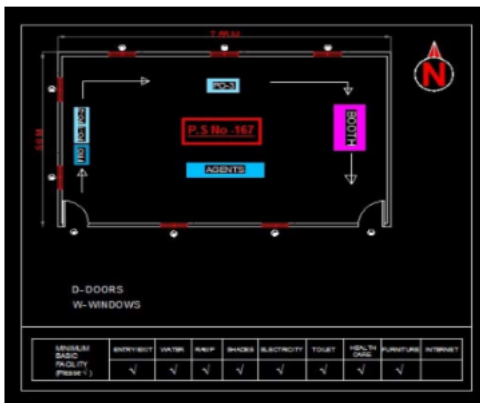

নিৰ্বাচক পঞ্জীয়ন বিষয়াৰ স্বাক্ষৰ

Nazri Naksha

Google Map View

Polling Station Building Front View

ভোটগ্ৰহন কেন্দ্ৰৰ সন্মুখৰ দৃশ্য

Cad View

Key MAP View

1 নাম : অমিৰন বেওৱা স্বামীৰ নাম: আৰমান আলী ঘৰ নং : ১ বয়স : 65 লিঙ্গ : মহিলা	KLM1551628 ফটো উপলব্ধ	2 নাম : আমিৰ উদ্দিন পিতাৰ নাম: আৰমান আলী ঘৰ নং : ১ বয়স : 37 লিঙ্গ : পুৰুষ	KLM1544565 ফটো উপলব্ধ	3 নাম : আঞ্জমা খাতুন স্বামীৰ নাম: আমিৰ উদ্দিন ঘৰ নং : ১ বয়স : 34 লিঙ্গ : মহিলা	KLM1551639 ফটো উপলব্ধ
4 নাম : মছিবন নেছা স্বামীৰ নাম: আমিনুল ইছলাম ঘৰ নং : ১ বয়স : 33 লিঙ্গ : মহিলা	KLM1552621 ফটো উপলব্ধ	5 নাম : মোবাবেক আলী পিতাৰ নাম: আৰমান আলী ঘৰ নং : ১ বয়স : 31 লিঙ্গ : পুৰুষ	KLM1552609 ফটো উপলব্ধ	6 নাম : আমিনুল ইছলাম পিতাৰ নাম: আৰমান আলী ঘৰ নং : ১ বয়স : 29 লিঙ্গ : পুৰুষ	KLM1552610 ফটো উপলব্ধ
7 নাম : মমিনুল ইছলাম পিতাৰ নাম: আৰমান আলী ঘৰ নং : 1 বয়স : 25 লিঙ্গ : পুৰুষ	KLM0427740 ফটো উপলব্ধ	8 নাম : বেহেনা খাতুন স্বামীৰ নাম: মোবাবেক আলী ঘৰ নং : 1 বয়স : 22 লিঙ্গ : মহিলা	KLM1244839 ফটো উপলব্ধ	9 নাম : আৰিফ হুছেইন পিতাৰ নাম: আমিৰ উদ্দিন ঘৰ নং : 1 বয়স : 19 লিঙ্গ : পুৰুষ	IZQ0152652 ফটো উপলব্ধ
10 নাম : ছাইৰুদ্দিন পিতাৰ নাম: আব্দুল ছামেদ মোল্লা ঘৰ নং : ২ বয়স : 57 লিঙ্গ : পুৰুষ	KLM1544576 ফটো উপলব্ধ	11 নাম : মাজেদা বেগম স্বামীৰ নাম: ছাইৰুদ্দিন ঘৰ নং : ২ বয়স : 52 লিঙ্গ : মহিলা	KLM1544587 ফটো উপলব্ধ	12 নাম : সফীয়া খাতুন স্বামীৰ নাম: মফিদুল ইছলাম ঘৰ নং : ২ বয়স : 31 লিঙ্গ : মহিলা	KLM0351056 ফটো উপলব্ধ
13 নাম : মফিদুল ইছলাম পিতাৰ নাম: ছাইৰুদ্দিন ইছলাম ঘৰ নং : ২ বয়স : 31 লিঙ্গ : পুৰুষ	KLM1552632 ফটো উপলব্ধ	14 নাম : ৰফিকুল ইছলাম পিতাৰ নাম: ছাইৰুদ্দিন ঘৰ নং : ২ বয়স : 26 লিঙ্গ : পুৰুষ	KLM0406561 ফটো উপলব্ধ	15 নাম : চায়না খাতুন স্বামীৰ নাম: ৰফিকুল ইছলাম ঘৰ নং : ২ বয়স : 21 লিঙ্গ : মহিলা	KLM5251178 ফটো উপলব্ধ
16 নাম : শ্বাহানুৰ ইছলাম পিতাৰ নাম: শ্বহীদুল ইছলাম ঘৰ নং : ২ কু বয়স : 23 লিঙ্গ : পুৰুষ	KLM1420520 ফটো উপলব্ধ	17 নাম : শ্বহীদুল ইছলাম পিতাৰ নাম: আব্দুল ছামাদ মোল্লা ঘৰ নং : ২ কু বয়স : 49 লিঙ্গ : পুৰুষ	KLM1544598 ফটো উপলব্ধ	D 18 নাম : হালিমা খাতুন স্বামীৰ নাম: সাহিদুল ইছলাম ঘৰ নং : ২ কু বয়স : 45 লিঙ্গ : মহিলা	KLM1544601 ফটো উপলব্ধ
19 নাম : আব্দুল ছামাদ পিতাৰ নাম: আহেজুদ্দিন ঘৰ নং : ৩ বয়স : 76 লিঙ্গ : পুৰুষ	KLM1544612 ফটো উপলব্ধ	20 নাম : ফুলভান স্বামীৰ নাম: আব্দুল ছামাদ ঘৰ নং : ৩ বয়স : 64 লিঙ্গ : মহিলা	KLM1544623 ফটো উপলব্ধ	21 নাম : ফুলবৰ আলী পিতাৰ নাম: আব্দুল ছামাদ ঘৰ নং : ৩ বয়স : 48 লিঙ্গ : পুৰুষ	KLM1544656 ফটো উপলব্ধ
22 নাম : আব্দুল বেজ্জাক পিতাৰ নাম: আব্দুল ছামাদ ঘৰ নং : ৩ বয়স : 46 লিঙ্গ : পুৰুষ	KLM1544634 ফটো উপলব্ধ	23 নাম : ছাহিদা বেগম স্বামীৰ নাম: ফুলবৰ আলী ঘৰ নং : ৩ বয়স : 45 লিঙ্গ : মহিলা	KLM1544667 ফটো উপলব্ধ	24 নাম : ছাহেৰা খাতুন স্বামীৰ নাম: আব্দুল বেজ্জাক ঘৰ নং : ৩ বয়স : 42 লিঙ্গ : মহিলা	KLM1544645 ফটো উপলব্ধ
25 নাম : ছাজাহান আলী পিতাৰ নাম: আব্দুল ছামাদ ঘৰ নং : ৩ বয়স : 38 লিঙ্গ : পুৰুষ	KLM1544678 ফটো উপলব্ধ	26 নাম : ছালিমা খাতুন স্বামীৰ নাম: ছাজাহান আলী ঘৰ নং : ৩ বয়স : 32 লিঙ্গ : মহিলা	KLM1551640 ফটো উপলব্ধ	27 নাম : সাহেবা খাতুন পিতাৰ নাম: আব্দুল ছামাদ ঘৰ নং : 3 বয়স : 29 লিঙ্গ : মহিলা	KLM0367003 ফটো উপলব্ধ
28 নাম : শৰিফুল ইছলাম পিতাৰ নাম: ফুলবৰ আলী ঘৰ নং : 3 বয়স : 25 লিঙ্গ : পুৰুষ	KLM0406652 ফটো উপলব্ধ	29 নাম : ছফিকুল ইছলাম পিতাৰ নাম: ফুলবৰ আলী ঘৰ নং : 3 বয়স : 22 লিঙ্গ : পুৰুষ	KLM1529882 ফটো উপলব্ধ	30 নাম : ছাইফুল ইছলাম পিতাৰ নাম: আব্দুল বেজ্জাক ঘৰ নং : 3 বয়স : 19 লিঙ্গ : পুৰুষ	IZQ0100339 ফটো উপলব্ধ