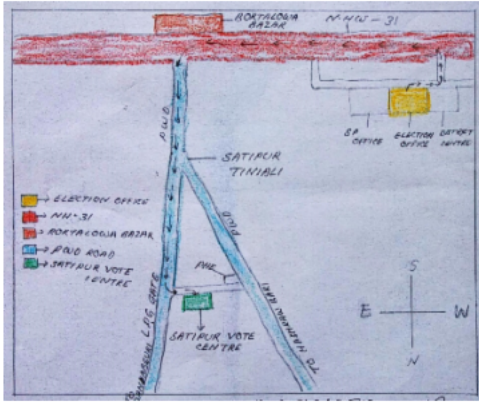

Nazri Naksha