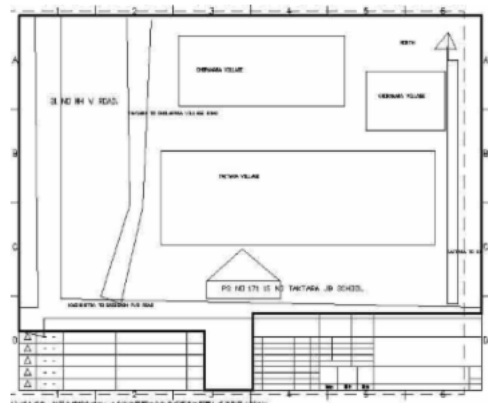

নিৰ্বাচক পঞ্জীয়ন বিষয়াৰ স্বাক্ষৰ

Nazri Naksha

Google Map View

Polling Station Building Front View

ভোটগ্ৰহন কেন্দ্ৰৰ সন্মুখৰ দৃশ্য

Cad View

Key MAP View

1 নাম : জীহানউদ্দিন আহমেদ পিতাৰ নাম: আয়নান হক ঘৰ নং : 33 বয়স : 32 লিঙ্গ : পুৰুষ	KLM0500124 ফটো উপলব্ধ	2 নাম : বাশিদা খাতুন স্বামীৰ নাম: জাহানুদ্দিন আহমেদ ঘৰ নং : 33 বয়স : 21 লিঙ্গ : মহিলা	IZQ0101410 ফটো উপলব্ধ	# 3 নাম : হাতেম আলী পিতাৰ নাম: আব্দুল আজিজ ঘৰ নং : 619 বয়স : 51 লিঙ্গ : পুৰুষ	GNK1896351 ফটো উপলব্ধ
# 4 নাম : আহমা খাতুন স্বামীৰ নাম: হাতেম আলী ঘৰ নং : 619 বয়স : 35 লিঙ্গ : মহিলা	GNK2122863 ফটো উপলব্ধ	5 নাম : জয়গন বিবি স্বামীৰ নাম: চান মিঞা ঘৰ নং : 196 বয়স : 70 লিঙ্গ : মহিলা	DNB4835432 ফটো উপলব্ধ	6 নাম : তপন চন্দ্ৰ বৰ্মন পিতাৰ নাম: শৰত্ চন্দ্ৰ বৰ্মন ঘৰ নং : 221 ক বয়স : 35 লিঙ্গ : মহিলা	GJF6842699 ফটো উপলব্ধ
7 নাম : পাৰ্বতী সাহা স্বামীৰ নাম: কালিদাস সাহা ঘৰ নং : 294 বয়স : 38 লিঙ্গ : মহিলা	JGY1715179 ফটো উপলব্ধ	8 নাম : শিল্পী দাস পিতাৰ নাম: ভায়ান দাস ঘৰ নং : 306 ক বয়স : 30 লিঙ্গ : মহিলা	GML0153049 ফটো উপলব্ধ	9 নাম : ৰাজবুল হক পিতাৰ নাম: সোফীউৰ ৰহমান ঘৰ নং : 310 বয়স : 24 লিঙ্গ : পুৰুষ	KLM0654467 ফটো উপলব্ধ
10 নাম : কৰন যাদব মাতৃৰ নাম: ৰাধা দেবী ঘৰ নং : 332 বয়স : 27 লিঙ্গ : পুৰুষ	IZQ0026591 ফটো উপলব্ধ	11 নাম : পূজা কুমাৰী পিতাৰ নাম: লাটে বিনোদ যাদব ঘৰ নং : 332 বয়স : 24 লিঙ্গ : মহিলা	IZQ0026534 ফটো উপলব্ধ	12 নাম : সীতেশ্বৰ গগৈ স্বামীৰ নাম: লতাগগৈ ঘৰ নং : 338 বয়স : 27 লিঙ্গ : মহিলা	RDC4265773 ফটো উপলব্ধ
13 নাম : সুৰজিত বৰ্মণ পিতাৰ নাম: দেবেন বৰ্মণ ঘৰ নং : 345 বয়স : 21 লিঙ্গ : পুৰুষ	IZQ0020792 ফটো উপলব্ধ	14 নাম : সন্তোষ কুমাৰ ৰায় পিতাৰ নাম: কামিনী ঘৰ নং : 350 বয়স : 63 লিঙ্গ : পুৰুষ	HJL1984572 ফটো উপলব্ধ	15 নাম : তিব্বালা ৰায় স্বামীৰ নাম: সন্তোষ কুমাৰ ৰায় ঘৰ নং : 350 বয়স : 56 লিঙ্গ : মহিলা	GNK1356418 ফটো উপলব্ধ
16 নাম : হাসেম আলী মন্ডল পিতাৰ নাম: তেয়ব আলী মন্ডল ঘৰ নং : 351 বয়স : 74 লিঙ্গ : পুৰুষ	DZJ6835649 ফটো উপলব্ধ	17 নাম : ময়মনা খাতুন স্বামীৰ নাম: হাসেম আলী মন্ডল ঘৰ নং : 351 বয়স : 61 লিঙ্গ : মহিলা	DZJ6835661 ফটো উপলব্ধ	18 নাম : বাবুল হোছেন মন্ডল পিতাৰ নাম: হাসেম আলী মন্ডল ঘৰ নং : 351 বয়স : 45 লিঙ্গ : পুৰুষ	DZJ6835672 ফটো উপলব্ধ
19 নাম : সুস্মিতা বৰ্মন স্বামীৰ নাম: সুভাষ বৰ্মন ঘৰ নং : 371 বয়স : 24 লিঙ্গ : মহিলা	CBJ0385740 ফটো উপলব্ধ	20 নাম : মেহেৰুন নেছা স্বামীৰ নাম: আহম্মাদ আলী মণ্ডল ঘৰ নং : 383 ক বয়স : 38 লিঙ্গ : মহিলা	KLM1465378 ফটো উপলব্ধ	# 21 নাম : মমেনা খাতুন পিতাৰ নাম: আৰ্কেবৰ আলী মিঞা ঘৰ নং : 404 ক বয়স : 30 লিঙ্গ : মহিলা	KLM7041023 ফটো উপলব্ধ
22 নাম : গুলাবী বেগম পিতাৰ নাম: আবুল হুছেইন ঘৰ নং : 408 বয়স : 31 লিঙ্গ : মহিলা	IZQ0132852 ফটো উপলব্ধ	23 নাম : ছেকেন্দাৰ আলী পিতাৰ নাম: কালু মিঞা ঘৰ নং : 409 বয়স : 41 লিঙ্গ : পুৰুষ	KLM7037210 ফটো উপলব্ধ	24 নাম : ইলিমা খাতুন স্বামীৰ নাম: ছেকেন্দাৰ ঘৰ নং : 409 বয়স : 40 লিঙ্গ : মহিলা	KLM7037221 ফটো উপলব্ধ
25 নাম : মোঃ ইনচ আলী পিতাৰ নাম: ছেকেন্দাৰ আলী ঘৰ নং : 409 বয়স : 19 লিঙ্গ : পুৰুষ	IZQ0169862 ফটো উপলব্ধ	26 নাম : জয়নব বিবি স্বামীৰ নাম: হজৰত আলী সেখ ঘৰ নং : 411 বয়স : 43 লিঙ্গ : মহিলা	KLM1944996 ফটো উপলব্ধ	27 নাম : অঞ্জলী কৰ্মকাৰ স্বামীৰ নাম: সঞ্জয় কৰ্মকাৰ ঘৰ নং : 416 বয়স : 24 লিঙ্গ : মহিলা	QOS0034553 ফটো উপলব্ধ
28 নাম : অমতা সাহা স্বামীৰ নাম: জয়দেৱ সাহা ঘৰ নং : 88৫ বয়স : 41 লিঙ্গ : মহিলা	KLM1579142 ফটো উপলব্ধ	29 নাম : বিশ্বজিত সাহা পিতাৰ নাম: গোপাল সাহা ঘৰ নং : 88৫ বয়স : 36 লিঙ্গ : পুৰুষ	KLM1579153 ফটো উপলব্ধ	30 নাম : মহুৰৰ আহমেদ পিতাৰ নাম: আবুবক্কৰ ছিদ্দিক ঘৰ নং : 453 বয়স : 21 লিঙ্গ : পুৰুষ	IZQ0034397 ফটো উপলব্ধ