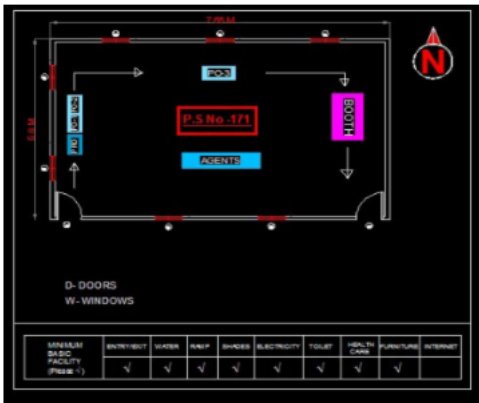

নিৰ্বাচক পঞ্জীয়ন বিষয়াৰ স্বাক্ষৰ

Nazri Naksha

Google Map View

Polling Station Building Front View

ভোটগ্ৰহন কেন্দ্ৰৰ সন্মুখৰ দৃশ্য

Cad View

Key MAP View

1 নাম : জীহানউদ্দিন আহমেদ পিতাৰ নাম: আয়নান হক ঘৰ নং : 33 বয়স : 32 লিঙ্গ : পুৰুষ	KLM0500124 ফটো উপলব্ধ	2 নাম : বাশিদা খাতুন স্বামীৰ নাম: জাহানুদ্দিন আহমেদ ঘৰ নং : 33 বয়স : 21 লিঙ্গ : মহিলা	IZQ0101410 ফটো উপলব্ধ	# 3 নাম : হাতেম আলী পিতাৰ নাম: আব্দুল আজিজ ঘৰ নং : 619 বয়স : 51 লিঙ্গ : পুৰুষ	GNK1896351 ফটো উপলব্ধ
# 4 নাম : আহমা খাতুন স্বামীৰ নাম: হাতেম আলী ঘৰ নং : 619 বয়স : 35 লিঙ্গ : মহিলা	GNK2122863 ফটো উপলব্ধ	5 নাম : জয়গন বিবি স্বামীৰ নাম: চান মিঞা ঘৰ নং : 196 বয়স : 70 লিঙ্গ : মহিলা	DNB4835432 ফটো উপলব্ধ	6 নাম : তপন চন্দ্ৰ বৰ্মন পিতাৰ নাম: শৰত্ চন্দ্ৰ বৰ্মন ঘৰ নং : 221 ক বয়স : 35 লিঙ্গ : মহিলা	GJF6842699 ফটো উপলব্ধ
7 নাম : পাৰ্বতী সাহা স্বামীৰ নাম: কালিদাস সাহা ঘৰ নং : 294 বয়স : 38 লিঙ্গ : মহিলা	JGY1715179 ফটো উপলব্ধ	8 নাম : শিল্পী দাস পিতাৰ নাম: ভায়ান দাস ঘৰ নং : 306 ক বয়স : 30 লিঙ্গ : মহিলা	GML0153049 ফটো উপলব্ধ	9 নাম : ৰাজবুল হক পিতাৰ নাম: সোফীউৰ ৰহমান ঘৰ নং : 310 বয়স : 24 লিঙ্গ : পুৰুষ	KLM0654467 ফটো উপলব্ধ
10 নাম : কৰন যাদব মাতৃৰ নাম: ৰাধা দেবী ঘৰ নং : 332 বয়স : 27 লিঙ্গ : পুৰুষ	IZQ0026591 ফটো উপলব্ধ	11 নাম : পূজা কুমাৰী পিতাৰ নাম: লাটে বিনোদ যাদব ঘৰ নং : 332 বয়স : 24 লিঙ্গ : মহিলা	IZQ0026534 ফটো উপলব্ধ	12 নাম : সীতেশ্বৰ গগৈ স্বামীৰ নাম: লতাগগৈ ঘৰ নং : 338 বয়স : 27 লিঙ্গ : মহিলা	RDC4265773 ফটো উপলব্ধ
13 নাম : সুৰজিত বৰ্মণ পিতাৰ নাম: দেবেন বৰ্মণ ঘৰ নং : 345 বয়স : 21 লিঙ্গ : পুৰুষ	IZQ0020792 ফটো উপলব্ধ	14 নাম : সন্তোষ কুমাৰ ৰায় পিতাৰ নাম: কামিনী ঘৰ নং : 350 বয়স : 63 লিঙ্গ : পুৰুষ	HJL1984572 ফটো উপলব্ধ	15 নাম : তিব্বালা ৰায় স্বামীৰ নাম: সন্তোষ কুমাৰ ৰায় ঘৰ নং : 350 বয়স : 56 লিঙ্গ : মহিলা	GNK1356418 ফটো উপলব্ধ
16 নাম : হাসেম আলী মন্ডল পিতাৰ নাম: তেয়ব আলী মন্ডল ঘৰ নং : 351 বয়স : 74 লিঙ্গ : পুৰুষ	DZJ6835649 ফটো উপলব্ধ	17 নাম : ময়মনা খাতুন স্বামীৰ নাম: হাসেম আলী মন্ডল ঘৰ নং : 351 বয়স : 61 লিঙ্গ : মহিলা	DZJ6835661 ফটো উপলব্ধ	18 নাম : বাবুল হোছেন মন্ডল পিতাৰ নাম: হাসেম আলী মন্ডল ঘৰ নং : 351 বয়স : 45 লিঙ্গ : পুৰুষ	DZJ6835672 ফটো উপলব্ধ
19 নাম : সুস্মিতা বৰ্মন স্বামীৰ নাম: সুভাষ বৰ্মন ঘৰ নং : 371 বয়স : 24 লিঙ্গ : মহিলা	CBJ0385740 ফটো উপলব্ধ	20 নাম : মেহেৰুন নেছা স্বামীৰ নাম: আহম্মাদ আলী মণ্ডল ঘৰ নং : 383 ক বয়স : 38 লিঙ্গ : মহিলা	KLM1465378 ফটো উপলব্ধ	# 21 নাম : মমেনা খাতুন পিতাৰ নাম: আৰ্কেবৰ আলী মিঞা ঘৰ নং : 404 ক বয়স : 30 লিঙ্গ : মহিলা	KLM7041023 ফটো উপলব্ধ
22 নাম : গুলাবী বেগম পিতাৰ নাম: আবুল হুছেইন ঘৰ নং : 408 বয়স : 31 লিঙ্গ : মহিলা	IZQ0132852 ফটো উপলব্ধ	23 নাম : ছেকেন্দাৰ আলী পিতাৰ নাম: কালু মিঞা ঘৰ নং : 409 বয়স : 41 লিঙ্গ : পুৰুষ	KLM7037210 ফটো উপলব্ধ	24 নাম : ইলিমা খাতুন স্বামীৰ নাম: ছেকেন্দাৰ ঘৰ নং : 409 বয়স : 40 লিঙ্গ : মহিলা	KLM7037221 ফটো উপলব্ধ
25 নাম : মোঃ ইনচ আলী পিতাৰ নাম: ছেকেন্দাৰ আলী ঘৰ নং : 409 বয়স : 19 লিঙ্গ : পুৰুষ	IZQ0169862 ফটো উপলব্ধ	26 নাম : জয়নব বিবি স্বামীৰ নাম: হজৰত আলী সেখ ঘৰ নং : 411 বয়স : 43 লিঙ্গ : মহিলা	KLM1944996 ফটো উপলব্ধ	27 নাম : অঞ্জলী কৰ্মকাৰ স্বামীৰ নাম: সঞ্জয় কৰ্মকাৰ ঘৰ নং : 416 বয়স : 24 লিঙ্গ : মহিলা	QOS0034553 ফটো উপলব্ধ
28 নাম : অমতা সাহা স্বামীৰ নাম: জয়দেৱ সাহা ঘৰ নং : 88৫ বয়স : 41 লিঙ্গ : মহিলা	KLM1579142 ফটো উপলব্ধ	29 নাম : বিশ্বজিত সাহা পিতাৰ নাম: গোপাল সাহা ঘৰ নং : 88৫ বয়স : 36 লিঙ্গ : পুৰুষ	KLM1579153 ফটো উপলব্ধ	30 নাম : মহুৰৰ আহমেদ পিতাৰ নাম: আবুবক্কৰ ছিদ্দিক ঘৰ নং : 453 বয়স : 21 লিঙ্গ : পুৰুষ	IZQ0034397 ফটো উপলব্ধ