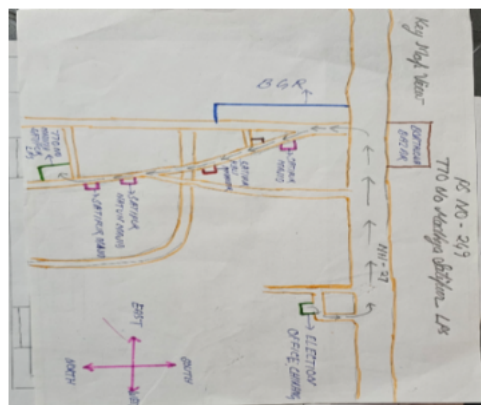

নিৰ্বাচক পঞ্জীয়ন বিষয়াৰ স্বাক্ষৰ

Nazri Naksha

Google Map View

Polling Station Building Front View

ভোটগ্ৰহন কেন্দ্ৰৰ সন্মুখৰ দৃশ্য

Cad View

Key MAP View

1 নাম : জবেদা বেওৱা স্বামীৰ নাম : জাহানুদ্দিন শেখ ঘৰ নং : ৬৭ বয়স : 50 লিঙ্গ : মহিলা	KLM1567131 ফটো উপলব্ধ	2 নাম : সাহেব আলী সেখ মাতৃৰ নাম : জবেদা বেওৱা ঘৰ নং : 67 চ বয়স : 26 লিঙ্গ : পুৰুষ	KLM0610725 ফটো উপলব্ধ	3 নাম : আব্দুল ছাত্তাৰ আলী পিতাৰ নাম : জাহান উদ্দিন সেখ ঘৰ নং : 67 গ বয়স : 27 লিঙ্গ : পুৰুষ	KLM0427104 ফটো উপলব্ধ
4 নাম : ফৰিদা খাতুন স্বামীৰ নাম : আব্দুল ছাত্তাৰ আলী ঘৰ নং : 67 গ বয়স : 25 লিঙ্গ : মহিলা	KLM0551986 ফটো উপলব্ধ	5 নাম : ছফিকুল শেখ পিতাৰ নাম : জাহানুদ্দিন শেখ ঘৰ নং : 67 খ বয়স : 28 লিঙ্গ : পুৰুষ	KLM0455469 ফটো উপলব্ধ	6 নাম : আব্দুল লতিফ পিতাৰ নাম : জাহানুদ্দিন শেখ ঘৰ নং : 67 ক বয়স : 33 লিঙ্গ : পুৰুষ	KLM1571126 ফটো উপলব্ধ
7 নাম : ছাহেবা খাতুন স্বামীৰ নাম : আব্দুল লতিফ ঘৰ নং : 67 বয়স : 27 লিঙ্গ : মহিলা	KLM0504092 ফটো উপলব্ধ	8 নাম : রফিকুল শেখ পিতাৰ নাম : জাহানুদ্দিন শেখ ঘৰ নং : 67 খ বয়স : 30 লিঙ্গ : পুৰুষ	KLM0237057 ফটো উপলব্ধ	9 নাম : আছমিনা খাতুন স্বামীৰ নাম : রফিকুল শেখ ঘৰ নং : 67 খ বয়স : 24 লিঙ্গ : মহিলা	KLM0624692 ফটো উপলব্ধ
10 নাম : সুৰজ জামাল পিতাৰ নাম : জয়নাল ফকিৰ ঘৰ নং : 79 বয়স : 45 লিঙ্গ : পুৰুষ	KLM1571784 ফটো উপলব্ধ	11 নাম : নবিৰন নেছা স্বামীৰ নাম : সুৰজ আলী ঘৰ নং : 79 বয়স : 37 লিঙ্গ : মহিলা	KLM1571455 ফটো উপলব্ধ	12 নাম : সাহিল জামাল পিতাৰ নাম : সুৰজ জামাল ঘৰ নং : 79 বয়স : 21 লিঙ্গ : পুৰুষ	IQ0091322 ফটো উপলব্ধ
13 নাম : ছহৰ আলী পিতাৰ নাম : দানেছ আলী ফকিৰ ঘৰ নং : ৮০ বয়স : 62 লিঙ্গ : পুৰুষ	KLM1567482 ফটো উপলব্ধ	14 নাম : দুৰ্জান বেগম স্বামীৰ নাম : ছহৰ আলী ঘৰ নং : ৮০ বয়স : 55 লিঙ্গ : মহিলা	KLM1567493 ফটো উপলব্ধ	15 নাম : ছাহাৰা খাতুন পিতাৰ নাম : ছহৰ আলী ঘৰ নং : 80 বয়স : 48 লিঙ্গ : মহিলা	IQ0091280 ফটো উপলব্ধ
16 নাম : নবিৰ হুছেন পিতাৰ নাম : ছহৰ আলী ঘৰ নং : ৮০ বয়স : 39 লিঙ্গ : পুৰুষ	KLM1571239 ফটো উপলব্ধ	17 নাম : সাহিদা খাতুন স্বামীৰ নাম : নবিৰ হুছেন ঘৰ নং : ৮০ বয়স : 35 লিঙ্গ : মহিলা	KLM0234823 ফটো উপলব্ধ	18 নাম : জহুৰা খাতুন পিতাৰ নাম : ছহৰ আলী ঘৰ নং : ৮০ বয়স : 35 লিঙ্গ : মহিলা	KLM1571228 ফটো উপলব্ধ
19 নাম : ইমান আলী পিতাৰ নাম : ছহৰ আলী ঘৰ নং : 80 বয়স : 29 লিঙ্গ : পুৰুষ	KLM0411785 ফটো উপলব্ধ	20 নাম : শাজিদা খাতুন স্বামীৰ নাম : ইমান আলী ঘৰ নং : ৮০ বয়স : 26 লিঙ্গ : মহিলা	KLM0624650 ফটো উপলব্ধ	21 নাম : সুৰজ জামাল পিতাৰ নাম : ওমতুল্লা পৰামানিক ঘৰ নং : ৮১ বয়স : 67 লিঙ্গ : পুৰুষ	KLM1567517 ফটো উপলব্ধ
22 নাম : বাবিয়া খাতুন স্বামীৰ নাম : হাছেন আলী পৰামানিক ঘৰ নং : ৮১ বয়স : 54 লিঙ্গ : মহিলা	KLM1567540 ফটো উপলব্ধ	23 নাম : হনফা খাতুন স্বামীৰ নাম : সুৰজ জামাল ঘৰ নং : ৮১ বয়স : 53 লিঙ্গ : মহিলা	KLM1567528 ফটো উপলব্ধ	24 নাম : বুফল পৰামানিক পিতাৰ নাম : হাছেন আলী পৰামানিক ঘৰ নং : ৮১ বয়স : 38 লিঙ্গ : পুৰুষ	KLM1571240 ফটো উপলব্ধ
25 নাম : ছানিৰাৰা খাতুন পিতাৰ নাম : সুৰজ জামাল ঘৰ নং : 81 বয়স : 35 লিঙ্গ : মহিলা	KLM1164649 ফটো উপলব্ধ	26 নাম : রফিক আলী পৰামানিক পিতাৰ নাম : হাছেন আলী পৰামানিক ঘৰ নং : ৮১ বয়স : 33 লিঙ্গ : পুৰুষ	KLM0258228 ফটো উপলব্ধ	27 নাম : নাৰজিমা খাতুন পিতাৰ নাম : সুৰজ জামাল ঘৰ নং : 81 বয়স : 24 লিঙ্গ : মহিলা	KLM1164383 ফটো উপলব্ধ
28 নাম : মৰ্জিনা খাতুন পিতাৰ নাম : হাছেন আলী পৰামানিক ঘৰ নং : 81 বয়স : 24 লিঙ্গ : মহিলা	IQ0031583 ফটো উপলব্ধ	29 নাম : আৰজুমা বেগম স্বামীৰ নাম : বুফল পৰামানিক ঘৰ নং : 81 বয়স : 20 লিঙ্গ : মহিলা	IQ0031229 ফটো উপলব্ধ	30 নাম : সুৰতন বেওৱা স্বামীৰ নাম : তৈমুদ্দিন পৰামানিক ঘৰ নং : ৮১ ক বয়স : 66 লিঙ্গ : মহিলা	KLM1567539 ফটো উপলব্ধ