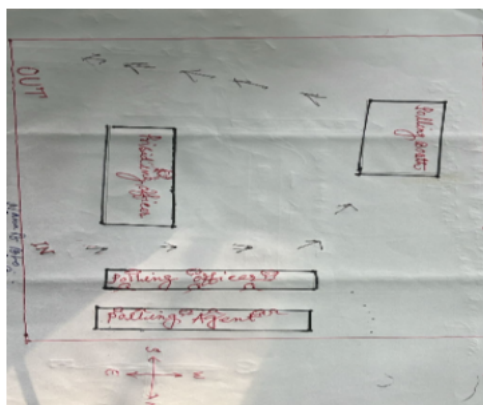

নিৰ্বাচক পঞ্জীয়ন বিষয়াৰ স্বাক্ষৰ

Nazri Naksha

Google Map View

Polling Station Building Front View

ভোটগ্ৰহন কেন্দ্ৰৰ সন্মুখৰ দৃশ্য

Cad View

Key MAP View

1 নাম : জবেদা বেওৱা স্বামীৰ নাম : জাহানুদ্দিন শেখ ঘৰ নং : ৬৭ বয়স : 50 লিঙ্গ : মহিলা	KLM1567131 ফটো উপলব্ধ	2 নাম : সাহেব আলী সেখ মাতৃৰ নাম : জবেদা বেওৱা ঘৰ নং : 67 চ বয়স : 26 লিঙ্গ : পুৰুষ	KLM0610725 ফটো উপলব্ধ	3 নাম : আব্দুল ছাত্তাৰ আলী পিতাৰ নাম : জাহান উদ্দিন সেখ ঘৰ নং : 67 গ বয়স : 27 লিঙ্গ : পুৰুষ	KLM0427104 ফটো উপলব্ধ
4 নাম : ফৰিদা খাতুন স্বামীৰ নাম : আব্দুল ছাত্তাৰ আলী ঘৰ নং : 67 গ বয়স : 25 লিঙ্গ : মহিলা	KLM0551986 ফটো উপলব্ধ	5 নাম : ছফিকুল শেখ পিতাৰ নাম : জাহানুদ্দিন শেখ ঘৰ নং : 67 খ বয়স : 28 লিঙ্গ : পুৰুষ	KLM0455469 ফটো উপলব্ধ	6 নাম : আব্দুল লতিফ পিতাৰ নাম : জাহানুদ্দিন শেখ ঘৰ নং : 67 ক বয়স : 33 লিঙ্গ : পুৰুষ	KLM1571126 ফটো উপলব্ধ
7 নাম : ছাহেবা খাতুন স্বামীৰ নাম : আব্দুল লতিফ ঘৰ নং : 67 বয়স : 27 লিঙ্গ : মহিলা	KLM0504092 ফটো উপলব্ধ	8 নাম : রফিকুল শেখ পিতাৰ নাম : জাহানুদ্দিন শেখ ঘৰ নং : 67 খ বয়স : 30 লিঙ্গ : পুৰুষ	KLM0237057 ফটো উপলব্ধ	9 নাম : আছমিনা খাতুন স্বামীৰ নাম : রফিকুল শেখ ঘৰ নং : 67 খ বয়স : 24 লিঙ্গ : মহিলা	KLM0624692 ফটো উপলব্ধ
10 নাম : সুৰজ জামাল পিতাৰ নাম : জয়নাল ফকিৰ ঘৰ নং : 79 বয়স : 45 লিঙ্গ : পুৰুষ	KLM1571784 ফটো উপলব্ধ	11 নাম : নবিৰন নেছা স্বামীৰ নাম : সুৰজ আলী ঘৰ নং : 79 বয়স : 37 লিঙ্গ : মহিলা	KLM1571455 ফটো উপলব্ধ	12 নাম : সাহিল জামাল পিতাৰ নাম : সুৰজ জামাল ঘৰ নং : 79 বয়স : 21 লিঙ্গ : পুৰুষ	IQ0091322 ফটো উপলব্ধ
13 নাম : ছহৰ আলী পিতাৰ নাম : দানেছ আলী ফকিৰ ঘৰ নং : ৮০ বয়স : 62 লিঙ্গ : পুৰুষ	KLM1567482 ফটো উপলব্ধ	14 নাম : দুৰ্জান বেগম স্বামীৰ নাম : ছহৰ আলী ঘৰ নং : ৮০ বয়স : 55 লিঙ্গ : মহিলা	KLM1567493 ফটো উপলব্ধ	15 নাম : ছাহাৰা খাতুন পিতাৰ নাম : ছহৰ আলী ঘৰ নং : 80 বয়স : 48 লিঙ্গ : মহিলা	IQ0091280 ফটো উপলব্ধ
16 নাম : নবিৰ হুছেন পিতাৰ নাম : ছহৰ আলী ঘৰ নং : ৮০ বয়স : 39 লিঙ্গ : পুৰুষ	KLM1571239 ফটো উপলব্ধ	17 নাম : সাহিদা খাতুন স্বামীৰ নাম : নবিৰ হুছেন ঘৰ নং : ৮০ বয়স : 35 লিঙ্গ : মহিলা	KLM0234823 ফটো উপলব্ধ	18 নাম : জহুৰা খাতুন পিতাৰ নাম : ছহৰ আলী ঘৰ নং : ৮০ বয়স : 35 লিঙ্গ : মহিলা	KLM1571228 ফটো উপলব্ধ
19 নাম : ইমান আলী পিতাৰ নাম : ছহৰ আলী ঘৰ নং : 80 বয়স : 29 লিঙ্গ : পুৰুষ	KLM0411785 ফটো উপলব্ধ	20 নাম : শাজিদা খাতুন স্বামীৰ নাম : ইমান আলী ঘৰ নং : ৮০ বয়স : 26 লিঙ্গ : মহিলা	KLM0624650 ফটো উপলব্ধ	21 নাম : সুৰজ জামাল পিতাৰ নাম : ওমতুল্লা পৰামানিক ঘৰ নং : ৮১ বয়স : 67 লিঙ্গ : পুৰুষ	KLM1567517 ফটো উপলব্ধ
22 নাম : বাবিয়া খাতুন স্বামীৰ নাম : হাছেন আলী পৰামানিক ঘৰ নং : ৮১ বয়স : 54 লিঙ্গ : মহিলা	KLM1567540 ফটো উপলব্ধ	23 নাম : হনফা খাতুন স্বামীৰ নাম : সুৰজ জামাল ঘৰ নং : ৮১ বয়স : 53 লিঙ্গ : মহিলা	KLM1567528 ফটো উপলব্ধ	24 নাম : বুফল পৰামানিক পিতাৰ নাম : হাছেন আলী পৰামানিক ঘৰ নং : ৮১ বয়স : 38 লিঙ্গ : পুৰুষ	KLM1571240 ফটো উপলব্ধ
25 নাম : ছানিৰাৰা খাতুন পিতাৰ নাম : সুৰজ জামাল ঘৰ নং : 81 বয়স : 35 লিঙ্গ : মহিলা	KLM1164649 ফটো উপলব্ধ	26 নাম : রফিক আলী পৰামানিক পিতাৰ নাম : হাছেন আলী পৰামানিক ঘৰ নং : ৮১ বয়স : 33 লিঙ্গ : পুৰুষ	KLM0258228 ফটো উপলব্ধ	27 নাম : নাৰজিমা খাতুন পিতাৰ নাম : সুৰজ জামাল ঘৰ নং : 81 বয়স : 24 লিঙ্গ : মহিলা	KLM1164383 ফটো উপলব্ধ
28 নাম : মৰ্জিনা খাতুন পিতাৰ নাম : হাছেন আলী পৰামানিক ঘৰ নং : 81 বয়স : 24 লিঙ্গ : মহিলা	IQ0031583 ফটো উপলব্ধ	29 নাম : আৰজুমা বেগম স্বামীৰ নাম : বুফল পৰামানিক ঘৰ নং : 81 বয়স : 20 লিঙ্গ : মহিলা	IQ0031229 ফটো উপলব্ধ	30 নাম : সুৰতন বেওৱা স্বামীৰ নাম : তৈমুদ্দিন পৰামানিক ঘৰ নং : ৮১ ক বয়স : 66 লিঙ্গ : মহিলা	KLM1567539 ফটো উপলব্ধ