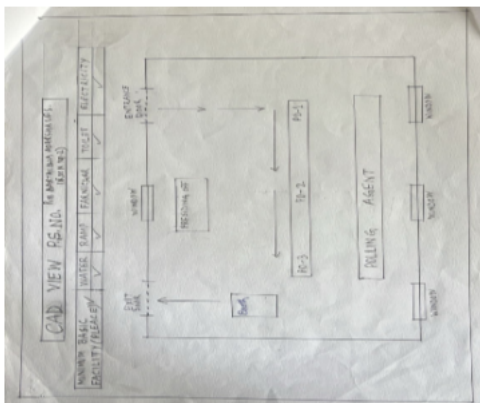

নিৰ্বাচক পঞ্জীয়ন বিষয়াৰ স্বাক্ষৰ

Nazri Naksha

Google Map View

Polling Station Building Front View

ভোটগ্ৰহন কেন্দ্ৰৰ সন্মুখৰ দৃশ্য

Cad View

Key MAP View

1 নাম : জলিল উদ্দিন আহমেদ পিতাৰ নাম: আব্দুল হামিদ ঘৰ নং : 1 বয়স : 63 লিঙ্গ : পুৰুষ	KLM1564563 ফটো উপলব্ধ	2 নাম : জয়তন আহমেদ স্বামীৰ নাম: জলিলউদ্দিন আহমেদ ঘৰ নং : 1 বয়স : 57 লিঙ্গ : মহিলা	KLM1570656 ফটো উপলব্ধ	3 নাম : জাহিদুল আহমেদ পিতাৰ নাম: জলিলউদ্দিন আহমেদ ঘৰ নং : 1 বয়স : 35 লিঙ্গ : পুৰুষ	KLM1570667 ফটো উপলব্ধ
4 নাম : মাহফুজা আহমেদ পিতাৰ নাম: জলিল উদ্দিন আহমেদ ঘৰ নং : 1 বয়স : 31 লিঙ্গ : মহিলা	KLM0006155 ফটো উপলব্ধ	5 নাম : হাছিনা আহমেদ পিতাৰ নাম: জলিলউদ্দিন আহমেদ ঘৰ নং : 01 বয়স : 27 লিঙ্গ : মহিলা	IZQ0023929 ফটো উপলব্ধ	6 নাম : ছামিনা আহমেদ পিতাৰ নাম: জলিলউদ্দিন আহমেদ ঘৰ নং : 1 বয়স : 25 লিঙ্গ : মহিলা	IZQ0102897 ফটো উপলব্ধ
7 নাম : সাহাবুদ্দিন পিতাৰ নাম: কুৰবান আলী ঘৰ নং : 2 বয়স : 62 লিঙ্গ : মহিলা	KLM1564574 ফটো উপলব্ধ	8 নাম : ছফিয়া খাতুন স্বামীৰ নাম: সাহাবুদ্দিন ঘৰ নং : 2 বয়স : 59 লিঙ্গ : মহিলা	KLM1564585 ফটো উপলব্ধ	9 নাম : বাবুল হুছেইন পিতাৰ নাম: সাহাবুদ্দিন ঘৰ নং : 2 বয়স : 39 লিঙ্গ : পুৰুষ	KLM1564596 ফটো উপলব্ধ
10 নাম : পাৰবিনা বেগম স্বামীৰ নাম: বাবুল হুছেইন ঘৰ নং : 02 বয়স : 26 লিঙ্গ : মহিলা	KLM1431360 ফটো উপলব্ধ	11 নাম : ছামিদুল ইছলাম পিতাৰ নাম: সাহাবুদ্দিন ঘৰ নং : 2 বয়স : 23 লিঙ্গ : পুৰুষ	IZQ0066522 ফটো উপলব্ধ	12 নাম : আফাজুদ্দিন পিতাৰ নাম: কুৰবান আলী শেখ ঘৰ নং : 3 বয়স : 58 লিঙ্গ : পুৰুষ	KLM1564609 ফটো উপলব্ধ
13 নাম : বুল খাতুন স্বামীৰ নাম: আফাজুদ্দিন ঘৰ নং : 3 বয়স : 50 লিঙ্গ : মহিলা	KLM1564610 ফটো উপলব্ধ	14 নাম : গুলজাৰ হুছেইন পিতাৰ নাম: আফাজ উদ্দিন ঘৰ নং : 3 বয়স : 35 লিঙ্গ : পুৰুষ	KLM1570678 ফটো উপলব্ধ	15 নাম : সাহিদা খাতুন স্বামীৰ নাম: গুলজাৰ হুছেইন ঘৰ নং : 3 বয়স : 31 লিঙ্গ : মহিলা	KLM2502672 ফটো উপলব্ধ
16 নাম : বেজীয়া বেগম স্বামীৰ নাম: জয়নাল আলী ঘৰ নং : 8 বয়স : 56 লিঙ্গ : মহিলা	KLM1564632 ফটো উপলব্ধ	#2 17 নাম : মোফাজ্জেল আলী পিতাৰ নাম: জয়নাল আলী ঘৰ নং : 8 বয়স : 39 লিঙ্গ : পুৰুষ	KLM1564643 ফটো উপলব্ধ	18 নাম : বিয়াজুল হক পিতাৰ নাম: মোঃ জয়নাল আলী ঘৰ নং : 8 বয়স : 38 লিঙ্গ : পুৰুষ	KLM1570689 ফটো উপলব্ধ
19 নাম : জিয়াৰুল হক পিতাৰ নাম: জয়নাল আলী ঘৰ নং : 8 বয়স : 34 লিঙ্গ : পুৰুষ	KLM1570703 ফটো উপলব্ধ	20 নাম : আফৰিয়া বেগম স্বামীৰ নাম: বিয়াজুল হক ঘৰ নং : 8 বয়স : 33 লিঙ্গ : মহিলা	KLM1570690 ফটো উপলব্ধ	21 নাম : নাজিমা খাতুন স্বামীৰ নাম: জিয়াৰুল হক ঘৰ নং : 8 বয়স : 29 লিঙ্গ : মহিলা	KLM0235085 ফটো উপলব্ধ
22 নাম : ইকবাল আলী পিতাৰ নাম: জয়নাল আলী ঘৰ নং : 04 বয়স : 22 লিঙ্গ : পুৰুষ	KLM5289012 ফটো উপলব্ধ	23 নাম : ইছমাইল আলী পিতাৰ নাম: ইস্তাজ আলী ঘৰ নং : 5 বয়স : 61 লিঙ্গ : পুৰুষ	KLM1564654 ফটো উপলব্ধ	24 নাম : মতিজান নেছা স্বামীৰ নাম: ইছমাইল আলী ঘৰ নং : 5 বয়স : 56 লিঙ্গ : মহিলা	KLM1564665 ফটো উপলব্ধ
25 নাম : মুজাফৰ আলী পিতাৰ নাম: ইছমাইল আলী ঘৰ নং : 5 বয়স : 44 লিঙ্গ : পুৰুষ	KLM1564676 ফটো উপলব্ধ	26 নাম : নিলিমা খাতুন পিতাৰ নাম: ইছমাইল আলী ঘৰ নং : 5 বয়স : 39 লিঙ্গ : মহিলা	KLM0505107 ফটো উপলব্ধ	27 নাম : মোঃ মতিয়াৰ আলী পিতাৰ নাম: ইছমাইল আলী ঘৰ নং : 5 বয়স : 36 লিঙ্গ : পুৰুষ	KLM2502741 ফটো উপলব্ধ
28 নাম : মুখতাৰ আলী পিতাৰ নাম: ইছমাইল আলী ঘৰ নং : 5 বয়স : 30 লিঙ্গ : পুৰুষ	KLM2502707 ফটো উপলব্ধ	# 29 নাম : আশ্বিয়া খাতুন পিতাৰ নাম: ইছমাইল আলী ঘৰ নং : 5 বয়স : 33 লিঙ্গ : মহিলা	KLM2502729 ফটো উপলব্ধ	S 30 নাম : বাবিয়া খাতুন স্বামীৰ নাম: ওমৰ আলী মণ্ডল ঘৰ নং : 05 বয়স : 30 লিঙ্গ : মহিলা	KLM1572130 ফটো উপলব্ধ