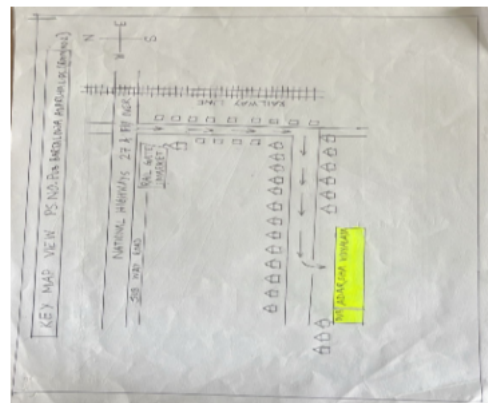

নিৰ্বাচক পঞ্জীয়ন বিষয়াৰ স্বাক্ষৰ

Nazri Naksha

Google Map View

Polling Station Building Front View

ভোটগ্ৰহন কেন্দ্ৰৰ সন্মুখৰ দৃশ্য

Cad View

Key MAP View

1 নাম : জলিল উদ্দিন আহমেদ পিতাৰ নাম: আব্দুল হামিদ ঘৰ নং : 1 বয়স : 63 লিঙ্গ : পুৰুষ	KLM1564563 ফটো উপলব্ধ	2 নাম : জয়তন আহমেদ স্বামীৰ নাম: জলিলউদ্দিন আহমেদ ঘৰ নং : 1 বয়স : 57 লিঙ্গ : মহিলা	KLM1570656 ফটো উপলব্ধ	3 নাম : জাহিদুল আহমেদ পিতাৰ নাম: জলিলউদ্দিন আহমেদ ঘৰ নং : 1 বয়স : 35 লিঙ্গ : পুৰুষ	KLM1570667 ফটো উপলব্ধ
4 নাম : মাহফুজা আহমেদ পিতাৰ নাম: জলিল উদ্দিন আহমেদ ঘৰ নং : 1 বয়স : 31 লিঙ্গ : মহিলা	KLM0006155 ফটো উপলব্ধ	5 নাম : হাছিনা আহমেদ পিতাৰ নাম: জলিলউদ্দিন আহমেদ ঘৰ নং : 01 বয়স : 27 লিঙ্গ : মহিলা	IZQ0023929 ফটো উপলব্ধ	6 নাম : ছামিনা আহমেদ পিতাৰ নাম: জলিলউদ্দিন আহমেদ ঘৰ নং : 1 বয়স : 25 লিঙ্গ : মহিলা	IZQ0102897 ফটো উপলব্ধ
7 নাম : সাহাবুদ্দিন পিতাৰ নাম: কুৰবান আলী ঘৰ নং : 2 বয়স : 62 লিঙ্গ : মহিলা	KLM1564574 ফটো উপলব্ধ	8 নাম : ছফিয়া খাতুন স্বামীৰ নাম: সাহাবুদ্দিন ঘৰ নং : 2 বয়স : 59 লিঙ্গ : মহিলা	KLM1564585 ফটো উপলব্ধ	9 নাম : বাবুল হুছেইন পিতাৰ নাম: সাহাবুদ্দিন ঘৰ নং : 2 বয়স : 39 লিঙ্গ : পুৰুষ	KLM1564596 ফটো উপলব্ধ
10 নাম : পাৰবিনা বেগম স্বামীৰ নাম: বাবুল হুছেইন ঘৰ নং : 02 বয়স : 26 লিঙ্গ : মহিলা	KLM1431360 ফটো উপলব্ধ	11 নাম : ছামিদুল ইছলাম পিতাৰ নাম: সাহাবুদ্দিন ঘৰ নং : 2 বয়স : 23 লিঙ্গ : পুৰুষ	IZQ0066522 ফটো উপলব্ধ	12 নাম : আফাজুদ্দিন পিতাৰ নাম: কুৰবান আলী শেখ ঘৰ নং : 3 বয়স : 58 লিঙ্গ : পুৰুষ	KLM1564609 ফটো উপলব্ধ
13 নাম : বুল খাতুন স্বামীৰ নাম: আফাজুদ্দিন ঘৰ নং : 3 বয়স : 50 লিঙ্গ : মহিলা	KLM1564610 ফটো উপলব্ধ	14 নাম : গুলজাৰ হুছেইন পিতাৰ নাম: আফাজ উদ্দিন ঘৰ নং : 3 বয়স : 35 লিঙ্গ : পুৰুষ	KLM1570678 ফটো উপলব্ধ	15 নাম : সাহিদা খাতুন স্বামীৰ নাম: গুলজাৰ হুছেইন ঘৰ নং : 3 বয়স : 31 লিঙ্গ : মহিলা	KLM2502672 ফটো উপলব্ধ
16 নাম : বেজীয়া বেগম স্বামীৰ নাম: জয়নাল আলী ঘৰ নং : 8 বয়স : 56 লিঙ্গ : মহিলা	KLM1564632 ফটো উপলব্ধ	#2 17 নাম : মোফাজ্জেল আলী পিতাৰ নাম: জয়নাল আলী ঘৰ নং : 8 বয়স : 39 লিঙ্গ : পুৰুষ	KLM1564643 ফটো উপলব্ধ	18 নাম : বিয়াজুল হক পিতাৰ নাম: মোঃ জয়নাল আলী ঘৰ নং : 8 বয়স : 38 লিঙ্গ : পুৰুষ	KLM1570689 ফটো উপলব্ধ
19 নাম : জিয়াৰুল হক পিতাৰ নাম: জয়নাল আলী ঘৰ নং : 8 বয়স : 34 লিঙ্গ : পুৰুষ	KLM1570703 ফটো উপলব্ধ	20 নাম : আফৰিয়া বেগম স্বামীৰ নাম: বিয়াজুল হক ঘৰ নং : 8 বয়স : 33 লিঙ্গ : মহিলা	KLM1570690 ফটো উপলব্ধ	21 নাম : নাজিমা খাতুন স্বামীৰ নাম: জিয়াৰুল হক ঘৰ নং : 8 বয়স : 29 লিঙ্গ : মহিলা	KLM0235085 ফটো উপলব্ধ
22 নাম : ইকবাল আলী পিতাৰ নাম: জয়নাল আলী ঘৰ নং : 04 বয়স : 22 লিঙ্গ : পুৰুষ	KLM5289012 ফটো উপলব্ধ	23 নাম : ইছমাইল আলী পিতাৰ নাম: ইস্তাজ আলী ঘৰ নং : 5 বয়স : 61 লিঙ্গ : পুৰুষ	KLM1564654 ফটো উপলব্ধ	24 নাম : মতিজান নেছা স্বামীৰ নাম: ইছমাইল আলী ঘৰ নং : 5 বয়স : 56 লিঙ্গ : মহিলা	KLM1564665 ফটো উপলব্ধ
25 নাম : মুজাফৰ আলী পিতাৰ নাম: ইছমাইল আলী ঘৰ নং : 5 বয়স : 44 লিঙ্গ : পুৰুষ	KLM1564676 ফটো উপলব্ধ	26 নাম : নিলিমা খাতুন পিতাৰ নাম: ইছমাইল আলী ঘৰ নং : 5 বয়স : 39 লিঙ্গ : মহিলা	KLM0505107 ফটো উপলব্ধ	27 নাম : মোঃ মতিয়াৰ আলী পিতাৰ নাম: ইছমাইল আলী ঘৰ নং : 5 বয়স : 36 লিঙ্গ : পুৰুষ	KLM2502741 ফটো উপলব্ধ
28 নাম : মুখতাৰ আলী পিতাৰ নাম: ইছমাইল আলী ঘৰ নং : 5 বয়স : 30 লিঙ্গ : পুৰুষ	KLM2502707 ফটো উপলব্ধ	# 29 নাম : আশ্বিয়া খাতুন পিতাৰ নাম: ইছমাইল আলী ঘৰ নং : 5 বয়স : 33 লিঙ্গ : মহিলা	KLM2502729 ফটো উপলব্ধ	S 30 নাম : বাবিয়া খাতুন স্বামীৰ নাম: ওমৰ আলী মণ্ডল ঘৰ নং : 05 বয়স : 30 লিঙ্গ : মহিলা	KLM1572130 ফটো উপলব্ধ