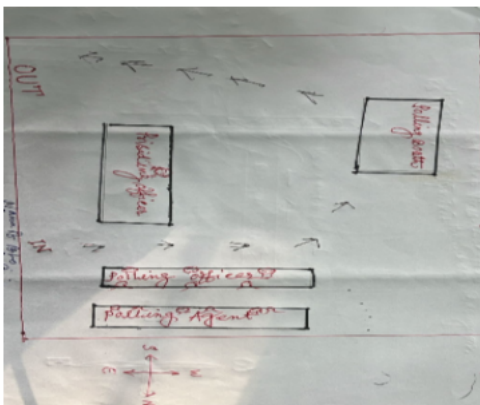

নিৰ্বাচক পঞ্জীয়ন বিষয়াৰ স্বাক্ষৰ

Nazri Naksha

Google Map View

Polling Station Building Front View

ভোটগ্ৰহন কেন্দ্ৰৰ সন্মুখৰ দৃশ্য

Cad View

Key MAP View

1 নাম : সাজেদা খাতুন স্বামীৰ নাম : জাহিদুল মণ্ডল ঘৰ নং : 93 বয়স : 22 লিঙ্গ : মহিলা	KLM1286194 ফটো উপলব্ধ	2 নাম : আছমা বেগম স্বামীৰ নাম : মহম্মদ আলী ঘৰ নং : 157 বয়স : 35 লিঙ্গ : মহিলা	IZQ0062380 ফটো উপলব্ধ	3 নাম : মফিজুল ইছলাম পিতাৰ নাম : ওয়াজুদ্দিন ঘৰ নং : 194 বয়স : 22 লিঙ্গ : পুৰুষ	IZQ0063495 ফটো উপলব্ধ
4 নাম : নুৰুদ্দিন আহমেদ পিতাৰ নাম : হুছেইন আলী ঘৰ নং : 196 বয়স : 20 লিঙ্গ : পুৰুষ	IZQ0104042 ফটো উপলব্ধ	5 নাম : ছুবুৰা বিবি স্বামীৰ নাম : নূৰ মহম্মদ ঘৰ নং : 197 বয়স : 46 লিঙ্গ : মহিলা	DNB4835465 ফটো উপলব্ধ	# 6 নাম : সহিতন বিবি পিতাৰ নাম : ৰোস্তম আলী ঘৰ নং : 908 বয়স : 45 লিঙ্গ : মহিলা	KLM0013685 ফটো উপলব্ধ
7 নাম : জাবেদ আলী পিতাৰ নাম : মজিদ আলী ঘৰ নং : 304 বয়স : 38 লিঙ্গ : পুৰুষ	GCL8334676 ফটো উপলব্ধ	8 নাম : আন্না খাতুন স্বামীৰ নাম : জাবেদ আলী ঘৰ নং : 304 বয়স : 25 লিঙ্গ : মহিলা	KLM1166313 ফটো উপলব্ধ	9 নাম : ফণী ভূষণ সৰকাৰ পিতাৰ নাম : চন্দ্ৰ কান্ত সৰকাৰ ঘৰ নং : 77 বয়স : 77 লিঙ্গ : পুৰুষ	KLM1574567 ফটো উপলব্ধ
10 নাম : মিনা সৰকাৰ স্বামীৰ নাম : ফনীভূষণ সৰকাৰ ঘৰ নং : 302 বয়স : 72 লিঙ্গ : মহিলা	KLM1574578 ফটো উপলব্ধ	11 নাম : ৰিংকু সিং স্বামীৰ নাম : ৰাকেশ কুমাৰ সিং ঘৰ নং : 302 ক বয়স : 39 লিঙ্গ : মহিলা	KLM0154419 ফটো উপলব্ধ	12 নাম : সঞ্জয় কুমাৰ বৰ্মা পিতাৰ নাম : মহন্ত বৰ্মা ঘৰ নং : 332 ঘ বয়স : 45 লিঙ্গ : পুৰুষ	KLM1574658 ফটো উপলব্ধ
13 নাম : ৰাজ কুমাৰী স্বামীৰ নাম : সঞ্জয় কুমাৰ বৰ্মা ঘৰ নং : 332 ঘ বয়স : 32 লিঙ্গ : মহিলা	KLM0564450 ফটো উপলব্ধ	14 নাম : কমলেশ কুমাৰ সিং পিতাৰ নাম : কেদাৰ নাথ সিং ঘৰ নং : 332 ক বয়স : 41 লিঙ্গ : পুৰুষ	KLM0673020 ফটো উপলব্ধ	15 নাম : নিৰ্মলা কুমাৰী পিতাৰ নাম : কেদাৰ নাথ সিং ঘৰ নং : 302 ক বয়স : 40 লিঙ্গ : মহিলা	KLM0673038 ফটো উপলব্ধ
16 নাম : সত্য নাৰায়ন সিং পিতাৰ নাম : ৰামনাগিনা ঘৰ নং : 302 ক বয়স : 69 লিঙ্গ : পুৰুষ	KLM1574647 ফটো উপলব্ধ	# 17 নাম : মহেন্দ্ৰ ঠাকুৰ পিতাৰ নাম : বহুৰ ঠাকুৰ ঘৰ নং : 302 গ বয়স : 71 লিঙ্গ : পুৰুষ	KLM1574681 ফটো উপলব্ধ	# 18 নাম : দয়াবতি দেবী স্বামীৰ নাম : মহেন্দ্ৰ ঠাকুৰ ঘৰ নং : 302 গ বয়স : 66 লিঙ্গ : মহিলা	KLM1574692 ফটো উপলব্ধ
19 নাম : ৰাজেশ কুং সিং পিতাৰ নাম : কেদাৰনাথ ঘৰ নং : 302 ক বয়স : 49 লিঙ্গ : পুৰুষ	KLM1574603 ফটো উপলব্ধ	20 নাম : ৰাকেশ কুমাৰ সিং পিতাৰ নাম : কেদাৰনাথ ঘৰ নং : 302 ক বয়স : 46 লিঙ্গ : পুৰুষ	KLM1574614 ফটো উপলব্ধ	21 নাম : বিপীন কুমাৰ ঠাকুৰ পিতাৰ নাম : মহেন্দ্ৰ ঠাকুৰ ঘৰ নং : 302 ক বয়স : 39 লিঙ্গ : পুৰুষ	KLM0013708 ফটো উপলব্ধ
22 নাম : দীনেশ কুমাৰ সিং পিতাৰ নাম : কেদাৰ নাথ ঘৰ নং : 302 ক বয়স : 36 লিঙ্গ : পুৰুষ	KLM0013709 ফটো উপলব্ধ	23 নাম : দিগ্গি সিং স্বামীৰ নাম : দিনেশ কুমাৰ ঘৰ নং : 302 ক বয়স : 34 লিঙ্গ : মহিলা	KLM0013710 ফটো উপলব্ধ	24 নাম : মৰিয়ম খাতুন স্বামীৰ নাম : ছামাদ আলী ঘৰ নং : 303 বয়স : 55 লিঙ্গ : মহিলা	KLM0013675 ফটো উপলব্ধ
25 নাম : মজনুৰ ৰহমান পিতাৰ নাম : ছামাদ আলী ঘৰ নং : 303 বয়স : 38 লিঙ্গ : পুৰুষ	KLM0013691 ফটো উপলব্ধ	26 নাম : নাজিমা খাতুন পিতাৰ নাম : ছামাদ আলী ঘৰ নং : 303 বয়স : 32 লিঙ্গ : মহিলা	KLM0013703 ফটো উপলব্ধ	27 নাম : মনিৰ হুচেইন পিতাৰ নাম : ছামাদ আলী ঘৰ নং : 303 বয়স : 30 লিঙ্গ : পুৰুষ	KLM0235713 ফটো উপলব্ধ
28 নাম : চাৰুৱালা বৰ্মন স্বামীৰ নাম : মানীক বৰ্মন ঘৰ নং : 308 বয়স : 72 লিঙ্গ : মহিলা	KLM1574716 ফটো উপলব্ধ	# 29 নাম : হৰেশ্বৰ বৰ্মন পিতাৰ নাম : মানীক বৰ্মন ঘৰ নং : 308 বয়স : 50 লিঙ্গ : পুৰুষ	KLM1574727 ফটো উপলব্ধ	30 নাম : দিলীপ বৰ্মন পিতাৰ নাম : মানীক বৰ্মন ঘৰ নং : 308 বয়স : 43 লিঙ্গ : পুৰুষ	KLM1574738 ফটো উপলব্ধ