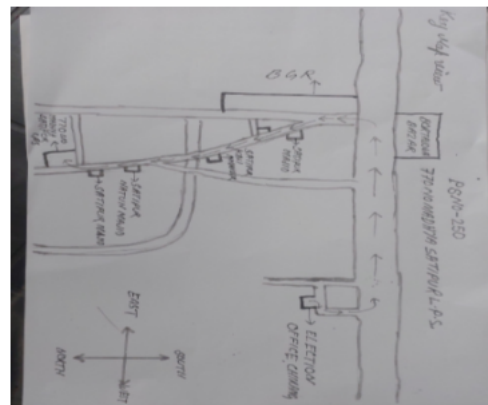

নিৰ্বাচক পঞ্জীয়ন বিষয়াৰ স্বাক্ষৰ

Nazri Naksha

Google Map View

Polling Station Building Front View

ভোটগ্ৰহন কেন্দ্ৰৰ সন্মুখৰ দৃশ্য

Cad View

Key MAP View

1 নাম : সাজেদা খাতুন স্বামীৰ নাম : জাহিদুল মণ্ডল ঘৰ নং : 93 বয়স : 22 লিঙ্গ : মহিলা	KLM1286194 ফটো উপলব্ধ	2 নাম : আছমা বেগম স্বামীৰ নাম : মহম্মদ আলী ঘৰ নং : 157 বয়স : 35 লিঙ্গ : মহিলা	IZQ0062380 ফটো উপলব্ধ	3 নাম : মফিজুল ইছলাম পিতাৰ নাম : ওয়াজুদ্দিন ঘৰ নং : 194 বয়স : 22 লিঙ্গ : পুৰুষ	IZQ0063495 ফটো উপলব্ধ
4 নাম : নুৰুদ্দিন আহমেদ পিতাৰ নাম : হুছেইন আলী ঘৰ নং : 196 বয়স : 20 লিঙ্গ : পুৰুষ	IZQ0104042 ফটো উপলব্ধ	5 নাম : ছুবুৰা বিবি স্বামীৰ নাম : নূৰ মহম্মদ ঘৰ নং : 197 বয়স : 46 লিঙ্গ : মহিলা	DNB4835465 ফটো উপলব্ধ	# 6 নাম : সহিতন বিবি পিতাৰ নাম : ৰোস্তম আলী ঘৰ নং : 908 বয়স : 45 লিঙ্গ : মহিলা	KLM0013685 ফটো উপলব্ধ
7 নাম : জাবেদ আলী পিতাৰ নাম : মজিদ আলী ঘৰ নং : 304 বয়স : 38 লিঙ্গ : পুৰুষ	GCL8334676 ফটো উপলব্ধ	8 নাম : আন্না খাতুন স্বামীৰ নাম : জাবেদ আলী ঘৰ নং : 304 বয়স : 25 লিঙ্গ : মহিলা	KLM1166313 ফটো উপলব্ধ	9 নাম : ফণী ভূষণ সৰকাৰ পিতাৰ নাম : চন্দ্ৰ কান্ত সৰকাৰ ঘৰ নং : 77 বয়স : 77 লিঙ্গ : পুৰুষ	KLM1574567 ফটো উপলব্ধ
10 নাম : মিনা সৰকাৰ স্বামীৰ নাম : ফনীভূষণ সৰকাৰ ঘৰ নং : 302 বয়স : 72 লিঙ্গ : মহিলা	KLM1574578 ফটো উপলব্ধ	11 নাম : ৰিংকু সিং স্বামীৰ নাম : ৰাকেশ কুমাৰ সিং ঘৰ নং : 302 ক বয়স : 39 লিঙ্গ : মহিলা	KLM0154419 ফটো উপলব্ধ	12 নাম : সঞ্জয় কুমাৰ বৰ্মা পিতাৰ নাম : মহন্ত বৰ্মা ঘৰ নং : 332 ঘ বয়স : 45 লিঙ্গ : পুৰুষ	KLM1574658 ফটো উপলব্ধ
13 নাম : ৰাজ কুমাৰী স্বামীৰ নাম : সঞ্জয় কুমাৰ বৰ্মা ঘৰ নং : 332 ঘ বয়স : 32 লিঙ্গ : মহিলা	KLM0564450 ফটো উপলব্ধ	14 নাম : কমলেশ কুমাৰ সিং পিতাৰ নাম : কেদাৰ নাথ সিং ঘৰ নং : 332 ক বয়স : 41 লিঙ্গ : পুৰুষ	KLM0673020 ফটো উপলব্ধ	15 নাম : নিৰ্মলা কুমাৰী পিতাৰ নাম : কেদাৰ নাথ সিং ঘৰ নং : 302 ক বয়স : 40 লিঙ্গ : মহিলা	KLM0673038 ফটো উপলব্ধ
16 নাম : সত্য নাৰায়ন সিং পিতাৰ নাম : ৰামনাগিনা ঘৰ নং : 302 ক বয়স : 69 লিঙ্গ : পুৰুষ	KLM1574647 ফটো উপলব্ধ	# 17 নাম : মহেন্দ্ৰ ঠাকুৰ পিতাৰ নাম : বহুৰ ঠাকুৰ ঘৰ নং : 302 গ বয়স : 71 লিঙ্গ : পুৰুষ	KLM1574681 ফটো উপলব্ধ	# 18 নাম : দয়াবতি দেবী স্বামীৰ নাম : মহেন্দ্ৰ ঠাকুৰ ঘৰ নং : 302 গ বয়স : 66 লিঙ্গ : মহিলা	KLM1574692 ফটো উপলব্ধ
19 নাম : ৰাজেশ কুং সিং পিতাৰ নাম : কেদাৰনাথ ঘৰ নং : 302 ক বয়স : 49 লিঙ্গ : পুৰুষ	KLM1574603 ফটো উপলব্ধ	20 নাম : ৰাকেশ কুমাৰ সিং পিতাৰ নাম : কেদাৰনাথ ঘৰ নং : 302 ক বয়স : 46 লিঙ্গ : পুৰুষ	KLM1574614 ফটো উপলব্ধ	21 নাম : বিপীন কুমাৰ ঠাকুৰ পিতাৰ নাম : মহেন্দ্ৰ ঠাকুৰ ঘৰ নং : 302 ক বয়স : 39 লিঙ্গ : পুৰুষ	KLM0013708 ফটো উপলব্ধ
22 নাম : দীনেশ কুমাৰ সিং পিতাৰ নাম : কেদাৰ নাথ ঘৰ নং : 302 ক বয়স : 36 লিঙ্গ : পুৰুষ	KLM0013709 ফটো উপলব্ধ	23 নাম : দিগ্গি সিং স্বামীৰ নাম : দিনেশ কুমাৰ ঘৰ নং : 302 ক বয়স : 34 লিঙ্গ : মহিলা	KLM0013710 ফটো উপলব্ধ	24 নাম : মৰিয়ম খাতুন স্বামীৰ নাম : ছামাদ আলী ঘৰ নং : 303 বয়স : 55 লিঙ্গ : মহিলা	KLM0013675 ফটো উপলব্ধ
25 নাম : মজনুৰ ৰহমান পিতাৰ নাম : ছামাদ আলী ঘৰ নং : 303 বয়স : 38 লিঙ্গ : পুৰুষ	KLM0013691 ফটো উপলব্ধ	26 নাম : নাজিমা খাতুন পিতাৰ নাম : ছামাদ আলী ঘৰ নং : 303 বয়স : 32 লিঙ্গ : মহিলা	KLM0013703 ফটো উপলব্ধ	27 নাম : মনিৰ হুচেইন পিতাৰ নাম : ছামাদ আলী ঘৰ নং : 303 বয়স : 30 লিঙ্গ : পুৰুষ	KLM0235713 ফটো উপলব্ধ
28 নাম : চাৰুৱালা বৰ্মন স্বামীৰ নাম : মানীক বৰ্মন ঘৰ নং : 308 বয়স : 72 লিঙ্গ : মহিলা	KLM1574716 ফটো উপলব্ধ	# 29 নাম : হৰেশ্বৰ বৰ্মন পিতাৰ নাম : মানীক বৰ্মন ঘৰ নং : 308 বয়স : 50 লিঙ্গ : পুৰুষ	KLM1574727 ফটো উপলব্ধ	30 নাম : দিলীপ বৰ্মন পিতাৰ নাম : মানীক বৰ্মন ঘৰ নং : 308 বয়স : 43 লিঙ্গ : পুৰুষ	KLM1574738 ফটো উপলব্ধ