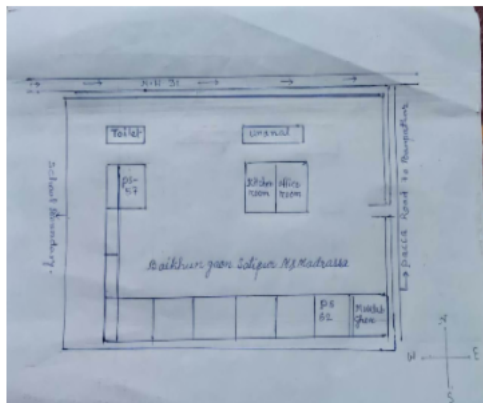

Nazri Naksha