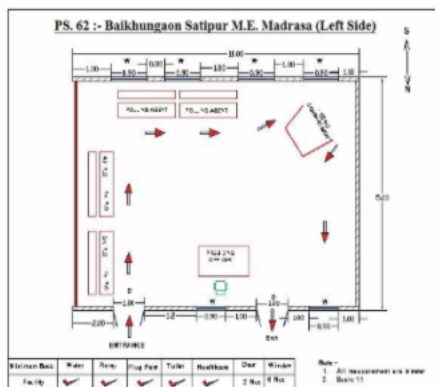

নিৰ্বাচক পঞ্জীয়ন বিষয়াৰ স্বাক্ষৰ

Nazri Naksha

Google Map View

Polling Station Building Front View

ভোটগ্ৰহন কেন্দ্ৰৰ সন্মুখৰ দৃশ্য

Cad View

Key MAP View

1 নাম : অঙ্গশী বসুমতাৰী স্বামীৰ নাম: ৰবিৰাম বসুমতাৰী ঘৰ নং : 1 বয়স : 79 লিঙ্গ : মহিলা	CBJ5834571 ফটো উপলব্ধ	2 নাম : আনন্দ বসুমতাৰী পিতাৰ নাম: ৰবিৰাম বসুমতাৰী ঘৰ নং : 1 বয়স : 48 লিঙ্গ : পুৰুষ	CBJ5834582 ফটো উপলব্ধ	3 নাম : কেশৰী বসুমতাৰী পিতাৰ নাম: ৰবিৰাম বসুমতাৰী ঘৰ নং : 1 বয়স : 43 লিঙ্গ : মহিলা	CBJ5834606 ফটো উপলব্ধ
4 নাম : জয়মতী বসুমতাৰী স্বামীৰ নাম: আনন্দ বসুমতাৰী ঘৰ নং : 1 বয়স : 41 লিঙ্গ : মহিলা	CBJ5834593 ফটো উপলব্ধ	5 নাম : ৰঞ্জিতা বসুমতাৰী পিতাৰ নাম: ৰবিৰাম বসুমতাৰী ঘৰ নং : 1 বয়স : 38 লিঙ্গ : মহিলা	CBJ5834628 ফটো উপলব্ধ	6 নাম : বিনয় কুমাৰ বসুমতাৰী পিতাৰ নাম: খিগেন বসুমতাৰী ঘৰ নং : 2 বয়স : 57 লিঙ্গ : পুৰুষ	CBJ5834651 ফটো উপলব্ধ
7 নাম : সবিতা বসুমতাৰী পিতাৰ নাম: খিগেন বসুমতাৰী ঘৰ নং : 2 বয়স : 55 লিঙ্গ : মহিলা	CBJ5834662 ফটো উপলব্ধ	8 নাম : ফ্ৰান্সিস বসুমতাৰী পিতাৰ নাম: খিগেন বসুমতাৰী ঘৰ নং : 2 বয়স : 49 লিঙ্গ : পুৰুষ	CBJ5834673 ফটো উপলব্ধ	9 নাম : ধৰিত্ৰী বসুমতাৰী স্বামীৰ নাম: কমলেশ্বৰ বসুমতাৰী ঘৰ নং : 2 বয়স : 42 লিঙ্গ : মহিলা	CBJ5834684 ফটো উপলব্ধ
10 নাম : দিপালী বসুমতাৰী পিতাৰ নাম: অনলী মিত্ৰো ঘৰ নং : 2 বয়স : 42 লিঙ্গ : মহিলা	CBJ5834695 ফটো উপলব্ধ	11 নাম : অছমী নাৰ্জাৰী স্বামীৰ নাম: বিনয় বসুমতাৰী ঘৰ নং : 2 বয়স : 39 লিঙ্গ : মহিলা	CBJ0265348 ফটো উপলব্ধ	12 নাম : প্ৰিয়া বসুমতাৰী স্বামীৰ নাম: ফ্ৰান্সিস বসুমতাৰী ঘৰ নং : 2 বয়স : 31 লিঙ্গ : মহিলা	IZQ0026278 ফটো উপলব্ধ
13 নাম : পোপিয়া বসুমতাৰী পিতাৰ নাম: বিনয় কুমাৰ বসুমতাৰী ঘৰ নং : 2 বয়স : 20 লিঙ্গ : মহিলা	IZQ0027441 ফটো উপলব্ধ	14 নাম : টমাছ বসুমতাৰী পিতাৰ নাম: হৰেন বসুমতাৰী ঘৰ নং : 3 বয়স : 68 লিঙ্গ : পুৰুষ	CBJ5834719 ফটো উপলব্ধ	15 নাম : বিহুলা বসুমতাৰী স্বামীৰ নাম: টমাছ বসুমতাৰী ঘৰ নং : 3 বয়স : 65 লিঙ্গ : মহিলা	CBJ5834720 ফটো উপলব্ধ
16 নাম : ছঞ্জল বসুমতাৰী পিতাৰ নাম: টমাছ বসুমতাৰী ঘৰ নং : 3 বয়স : 42 লিঙ্গ : পুৰুষ	CBJ5834731 ফটো উপলব্ধ	17 নাম : সঞ্জয় বসুমতাৰী পিতাৰ নাম: টমাছ বসুমতাৰী ঘৰ নং : 3 বয়স : 41 লিঙ্গ : পুৰুষ	CBJ5834742 ফটো উপলব্ধ	18 নাম : সপন বসুমতাৰী পিতাৰ নাম: টমাছ বসুমতাৰী ঘৰ নং : 3 বয়স : 38 লিঙ্গ : পুৰুষ	CBJ5834753 ফটো উপলব্ধ
19 নাম : ডালিমা বসুমতাৰী স্বামীৰ নাম: সঞ্জয় বসুমতাৰী ঘৰ নং : 3 বয়স : 37 লিঙ্গ : মহিলা	CBJ2216980 ফটো উপলব্ধ	20 নাম : বাৰনা ওৱাৰী স্বামীৰ নাম: সমৰ সিং ওৱাৰী ঘৰ নং : 3 বয়স : 32 লিঙ্গ : মহিলা	CBJ2217541 ফটো উপলব্ধ	21 নাম : মঞ্জলা বাৰলা স্বামীৰ নাম: পাউল মালকিয়ৰ বাৰলা ঘৰ নং : 8 বয়স : 55 লিঙ্গ : মহিলা	CBJ2216946 ফটো উপলব্ধ
22 নাম : কনকলতা বাৰলা পিতাৰ নাম: পাউল মালকিয়ৰ বাৰলা ঘৰ নং : 8 বয়স : 33 লিঙ্গ : মহিলা	CBJ2216968 ফটো উপলব্ধ	23 নাম : সঞ্জিৱ বাৰলা পিতাৰ নাম: পাউল মালকিয়ৰ বাৰলা ঘৰ নং : 4 বয়স : 30 লিঙ্গ : পুৰুষ	CBJ0144063 ফটো উপলব্ধ	24 নাম : বেনজামিন বাৰলা পিতাৰ নাম: পাউল মালকিয়ৰ বাৰলা ঘৰ নং : 8 বয়স : 29 লিঙ্গ : পুৰুষ	CBJ0356469 ফটো উপলব্ধ
25 নাম : মাৰ্টিন বাৰলা পিতাৰ নাম: পাউল মালকিয়ৰ বাৰলা ঘৰ নং : 4 বয়স : 25 লিঙ্গ : পুৰুষ	CBJ0575571 ফটো উপলব্ধ	26 নাম : মনিৰাম বসুমতাৰী পিতাৰ নাম: হৰেন বসুমতাৰী ঘৰ নং : 5 বয়স : 61 লিঙ্গ : পুৰুষ	CBJ5834786 ফটো উপলব্ধ	27 নাম : মাইবাৰী বসুমতাৰী স্বামীৰ নাম: মনিৰাম বসুমতাৰী ঘৰ নং : 5 বয়স : 58 লিঙ্গ : মহিলা	CBJ5834797 ফটো উপলব্ধ
28 নাম : দৈমালী বসুমতাৰী স্বামীৰ নাম: অমৃত সিং ঘৰ নং : 5 বয়স : 40 লিঙ্গ : মহিলা	CBJ5834800 ফটো উপলব্ধ	29 নাম : মীৰা ব্ৰহ্ম স্বামীৰ নাম: দিপক ব্ৰহ্ম ঘৰ নং : 5 বয়স : 34 লিঙ্গ : মহিলা	CBJ5734667 ফটো উপলব্ধ	30 নাম : সৌমদৌন বসুমতাৰী পিতাৰ নাম: মনিৰাম বসুমতাৰী ঘৰ নং : 5 বয়স : 32 লিঙ্গ : পুৰুষ	CBJ5842671 ফটো উপলব্ধ