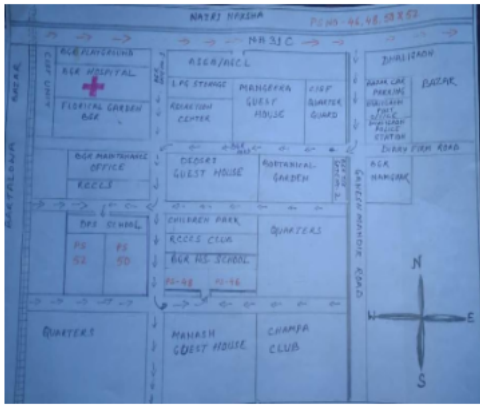

Nazri Naksha