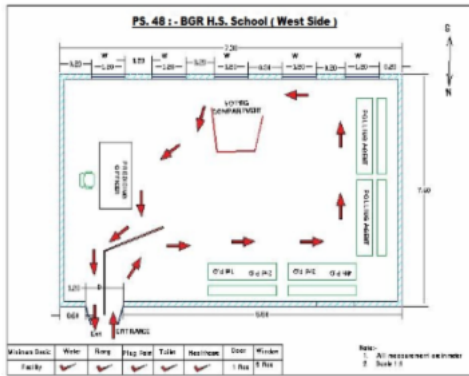

নিৰ্বাচক পঞ্জীয়ন বিষয়াৰ স্বাক্ষৰ

Nazri Naksha

Google Map View

Polling Station Building Front View

ভোটগ্ৰহন কেন্দ্ৰৰ সন্মুখৰ দৃশ্য

Cad View

Key MAP View

বিধানসভা সমষ্টিৰ নম্বৰ আৰু নাম : 19-চিদলী চিৰাং
অংশৰ নম্বৰ আৰু নাম : 1-৫ ঢালিগাওঁ বি.আৰ.পি.এল. টাউনশ্বিপ